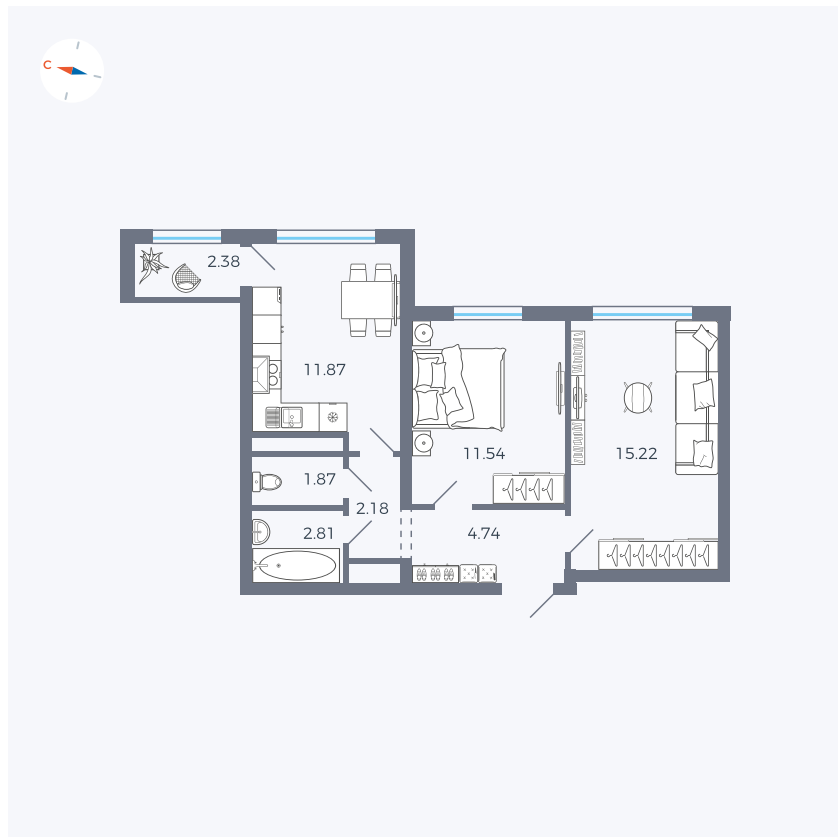

Планировка Тип 290

Квартира 193

Квартал 1.2 / Дом 2 / Секция 4 / Этаж 10

Комнат 2

Площадь 52.61 м²

Срок сдачи I кв. 2027

Вид из окна Двор

Отделка