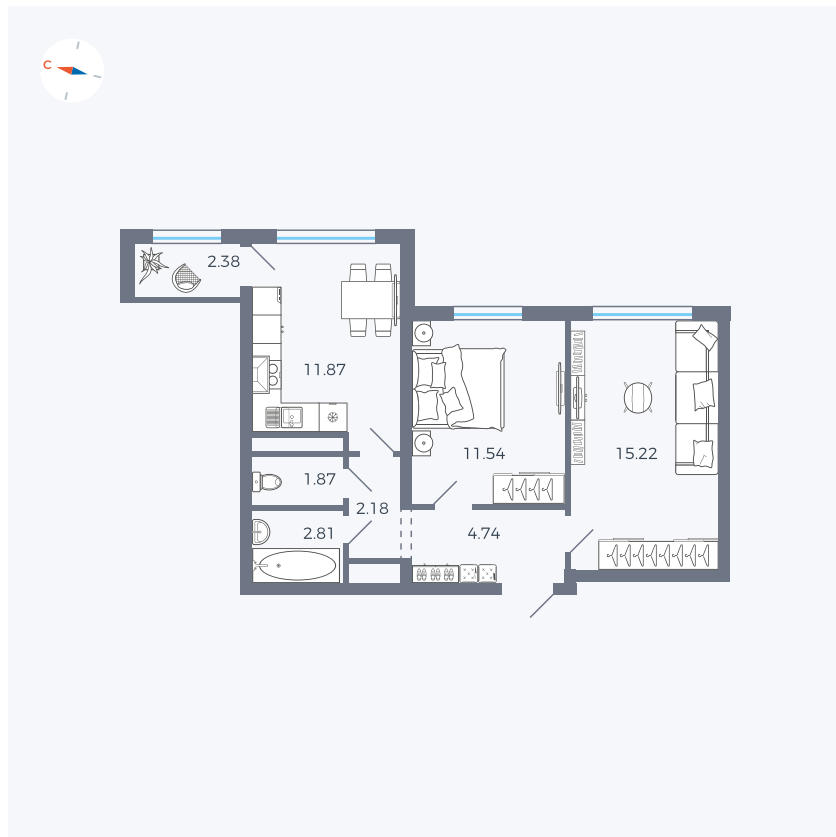

Планировка Тип 290

Квартира 193

Квартал 1.2 / Дом 2 / Секция 4 / Этаж 10

Комнат	2
Площадь	52.61 м²
Срок сдачи	I кв. 2027
Вид из окна	Двор

Отделка

Цена: **0 ₪**

Вы можете забронировать эту квартиру, или получить консультацию позвонив по номеру