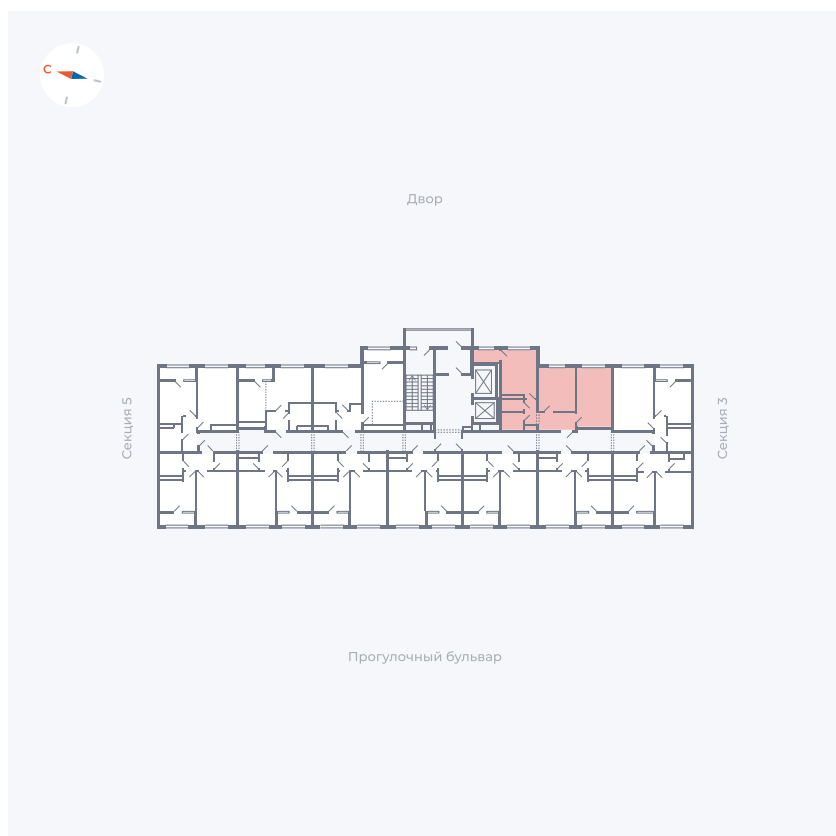

На этаже

Для заметок

Дата генерации: 22.12.2024