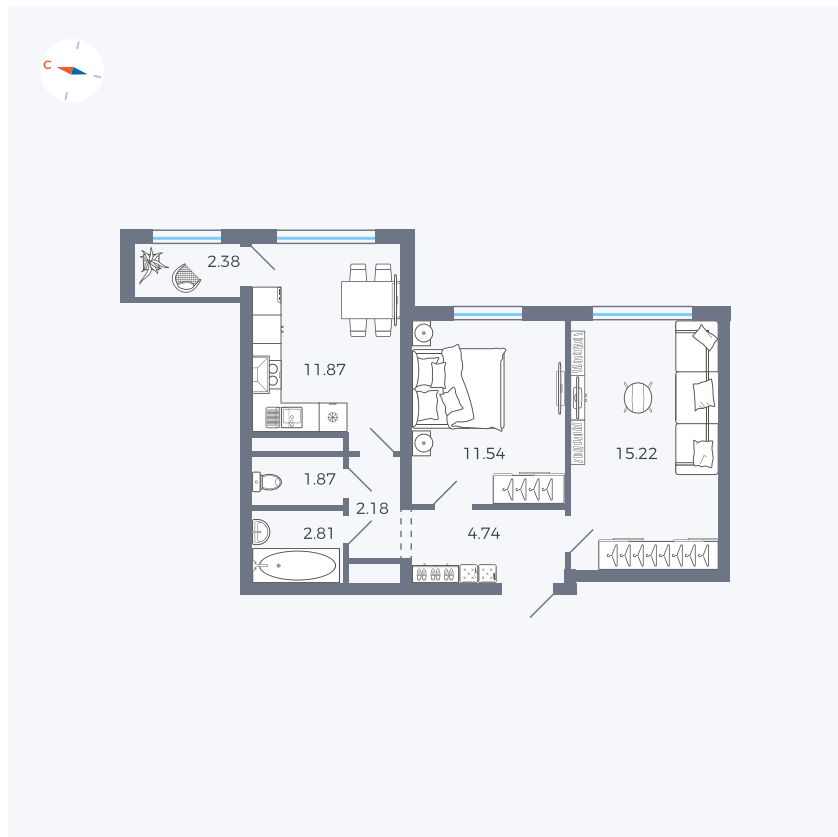

Планировка Тип 290

Квартира 193

Квартал 1.2 / Дом 2 / Секция 4 / Этаж 10

Комнат	2
Площадь	52.61 м ²
Срок сдачи	I кв. 2027
Вид из окна	Двор

Отделка

Цена: **0 Р**

Вы можете забронировать эту квартиру, или получить консультацию позвонив по номеру