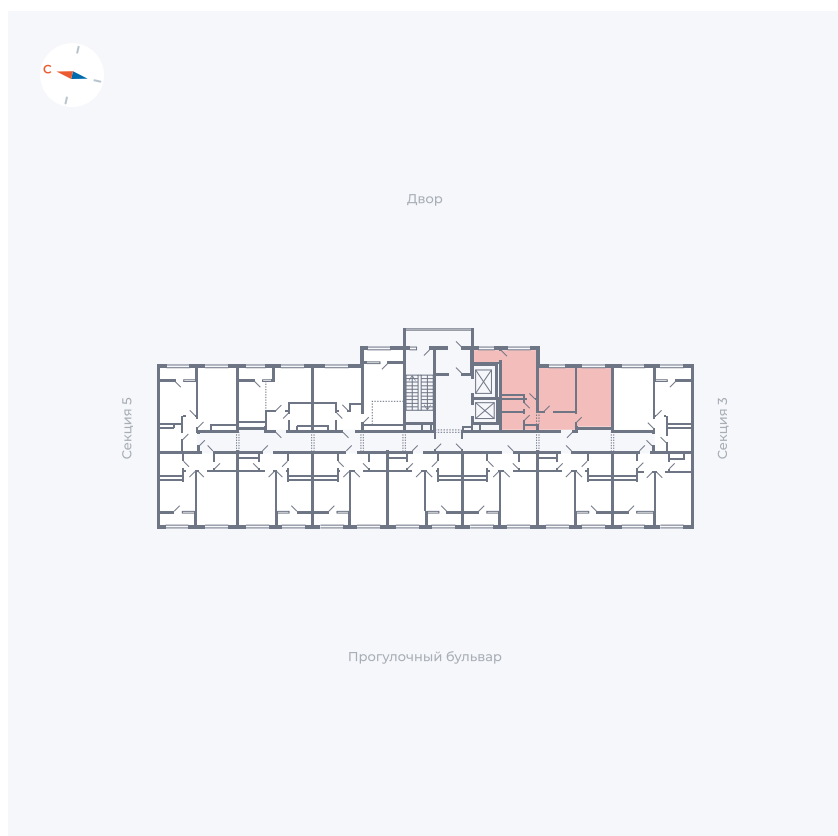

На этаже

Для заметок

Дата генерации: 22.11.2024