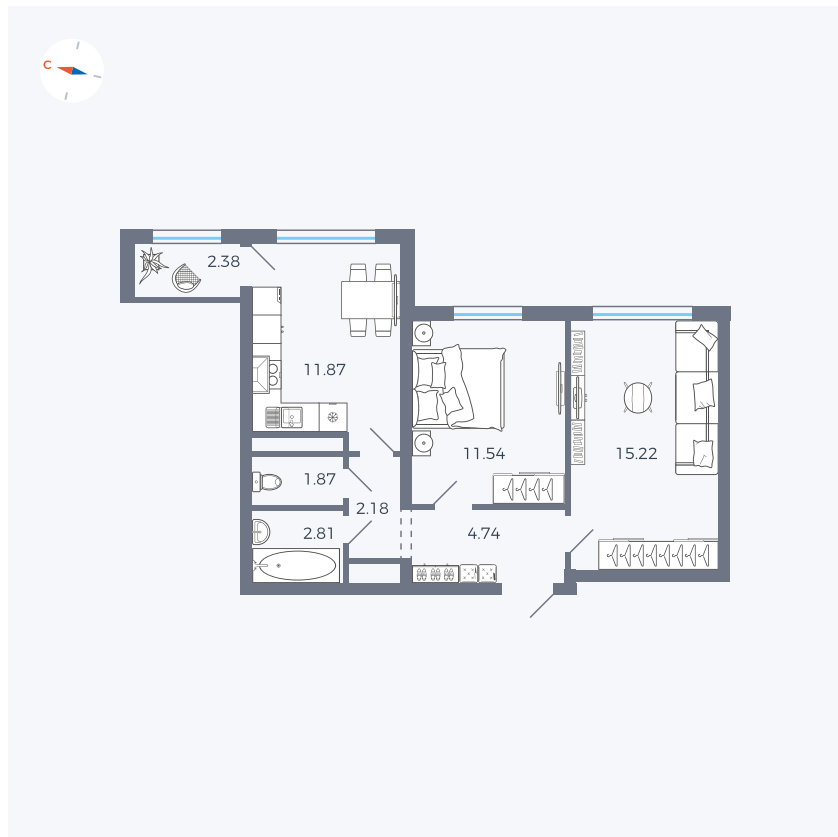

Планировка Тип 290

Квартира 157

Квартал 1.2 / Дом 2 / Секция 4 / Этаж 7

Комнат	2
Площадь	52.61 м ²
Срок сдачи	I кв. 2027
Вид из окна	Двор

Отделка

Цена: **0 ₪**

Вы можете забронировать эту квартиру, или получить консультацию позвонив по номеру