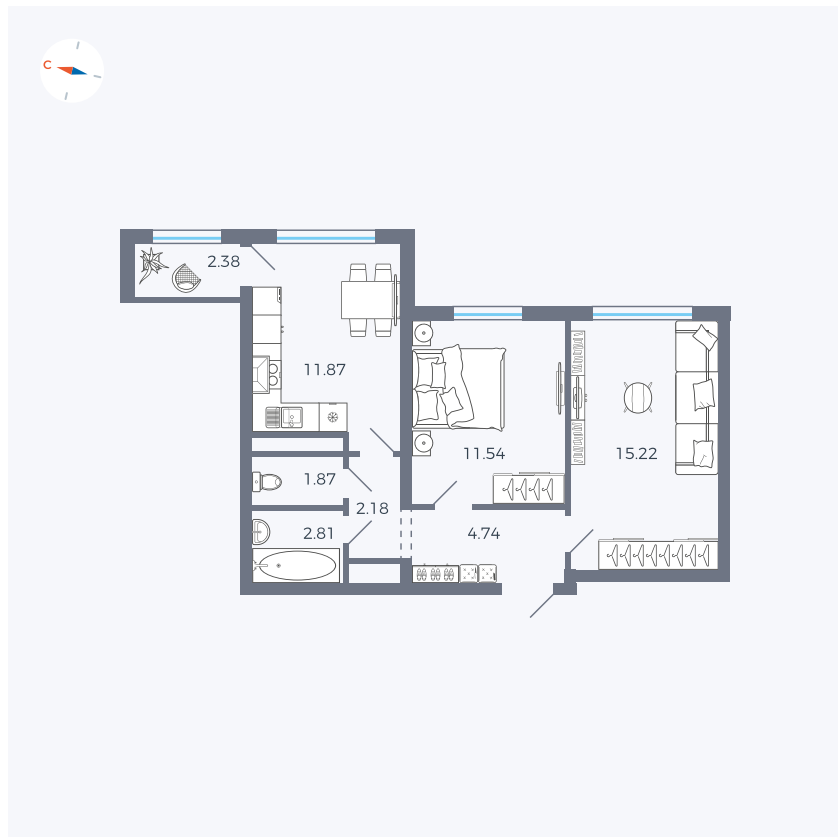

Планировка Тип 290

# Квартира 157

Квартал 1.2 / Дом 2 / Секция 4 / Этаж 7

Комнат	2
Площадь	52.61 м²
Срок сдачи	I кв. 2027
Вид из окна	Двор