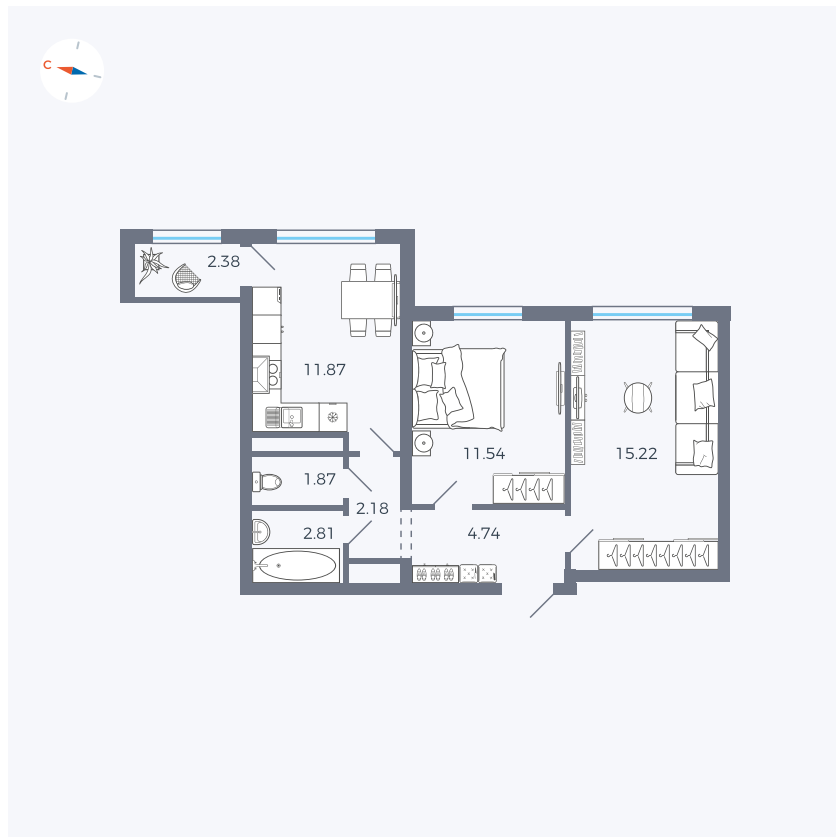

Планировка Тип 290

# Квартира 157

Квартал 1.2 / Дом 2 / Секция 4 / Этаж 7

Комнат	2
Площадь	52.61 м <sup>2</sup>
Срок сдачи	I кв. 2027
Вид из окна	Двор