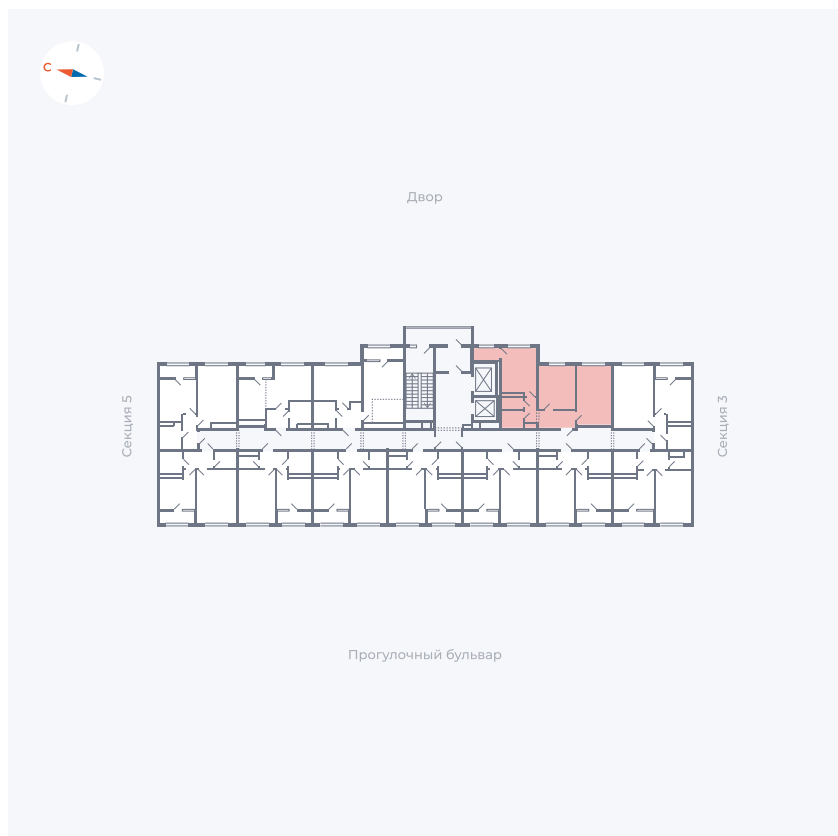

На этаже

Для заметок

Дата генерации: 23.01.2025