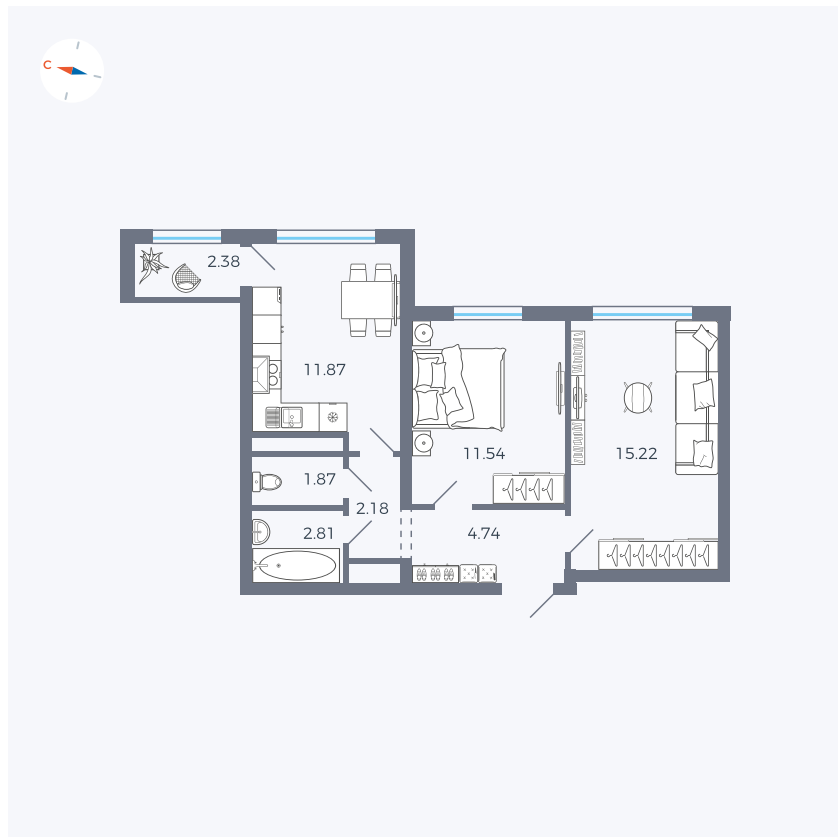

Планировка Тип 290

Квартира 157

Квартал 1.2 / Дом 2 / Секция 4 / Этаж 7

| | |
|-------------|----------------------|
| Комнат | 2 |
| Площадь | 52.61 м ² |
| Срок сдачи | I кв. 2027 |
| Вид из окна | Двор |