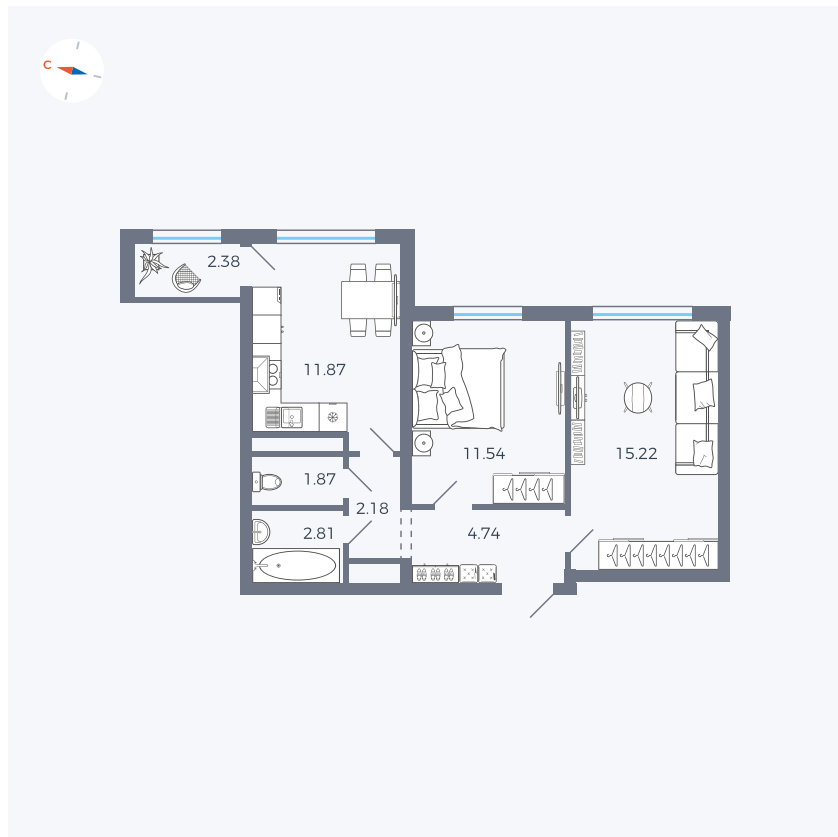

Планировка Тип 290

Квартира 157

Квартал 1.2 / Дом 2 / Секция 4 / Этаж 7

Комнат	2
Площадь	52.61 м ²
Срок сдачи	I кв. 2027
Вид из окна	Двор

Отделка

Цена: **0 Р**

Вы можете забронировать эту квартиру, или получить консультацию позвонив по номеру