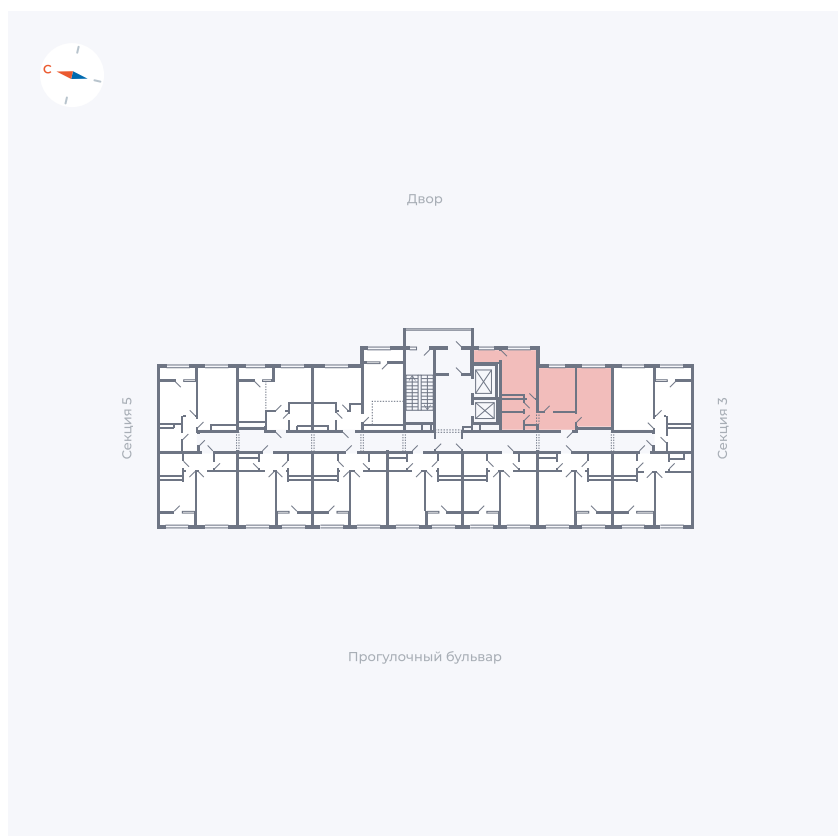

Планировка Тип 290

# Квартира 157

Квартал 1.2 / Дом 2 / Секция 4 / Этаж 7

Комнат	2
Площадь	52.61 м <sup>2</sup>
Срок сдачи	I кв. 2027
Вид из окна	Двор