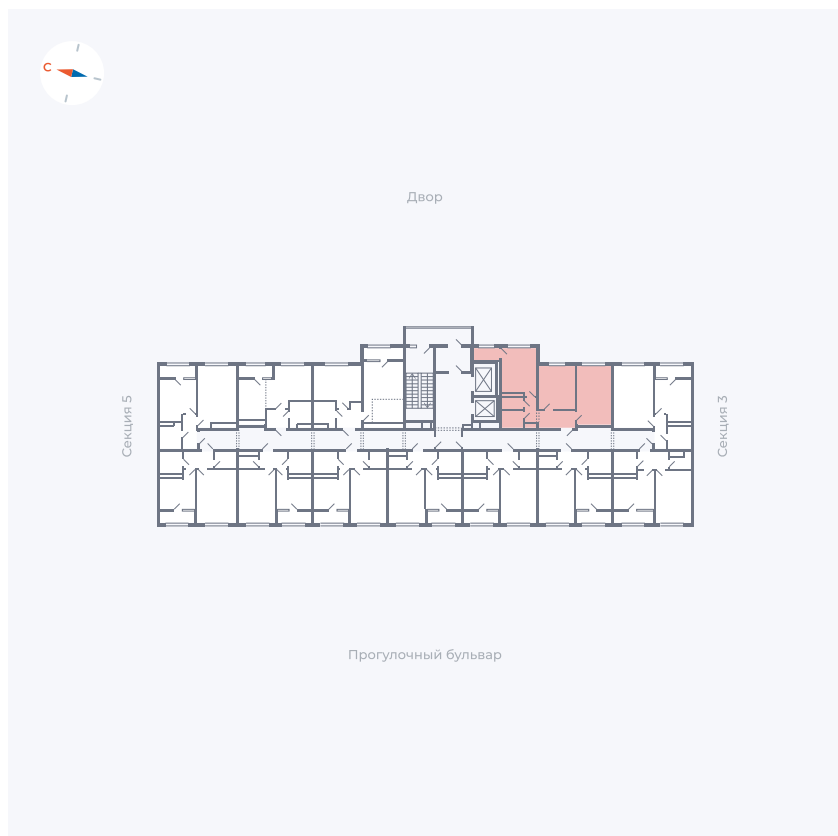

На этаже

Для заметок

Дата генерации: 22.12.2024