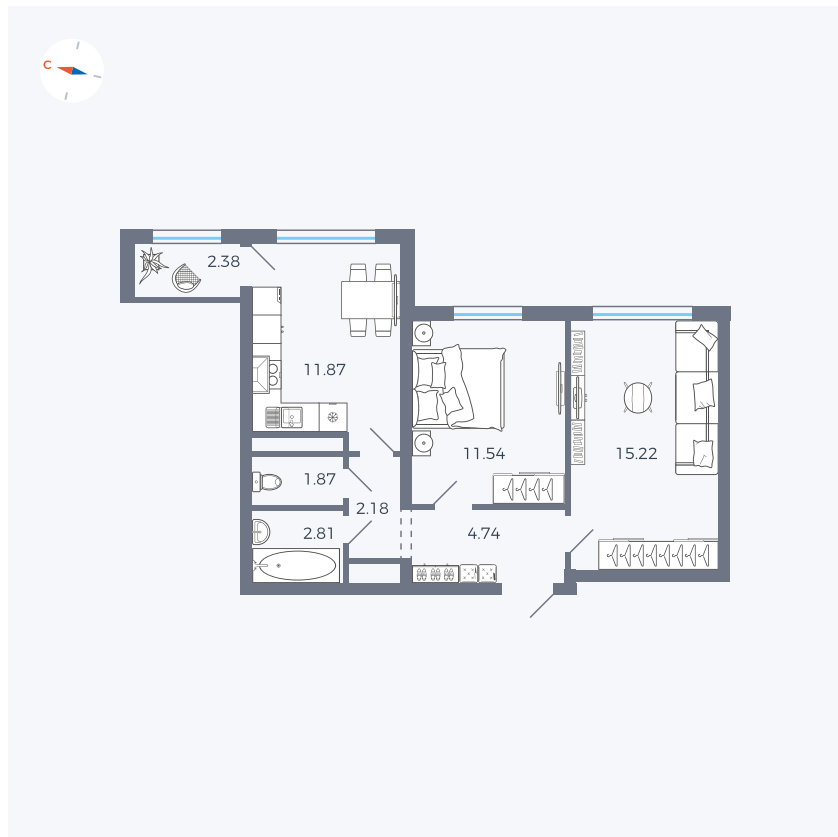

Планировка Тип 290

# Квартира 157

Квартал 1.2 / Дом 2 / Секция 4 / Этаж 7

Комнат	2
Площадь	52.61 м <sup>2</sup>
Срок сдачи	I кв. 2027
Вид из окна	Двор