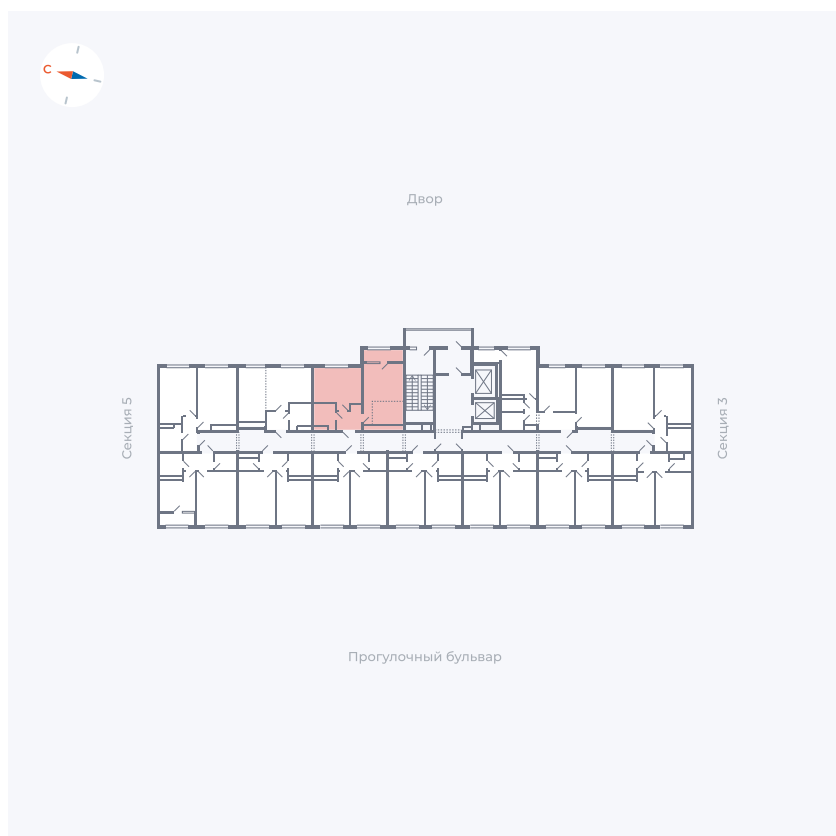

На этаже

Для заметок

Дата генерации: 21.05.2026