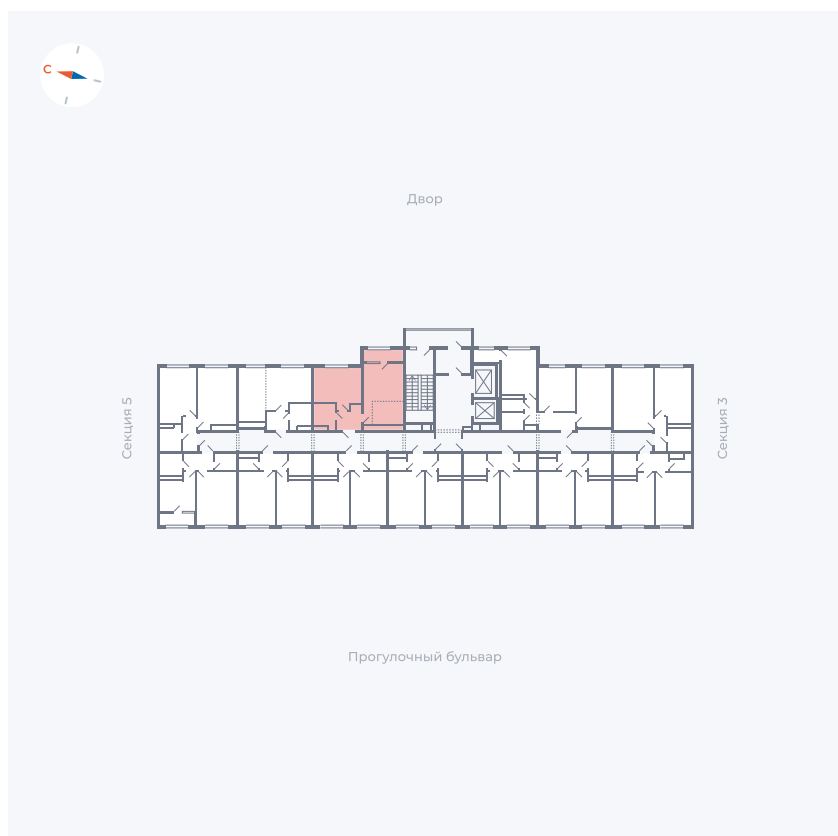

На этаже

Дата генерации: 10.06.2026