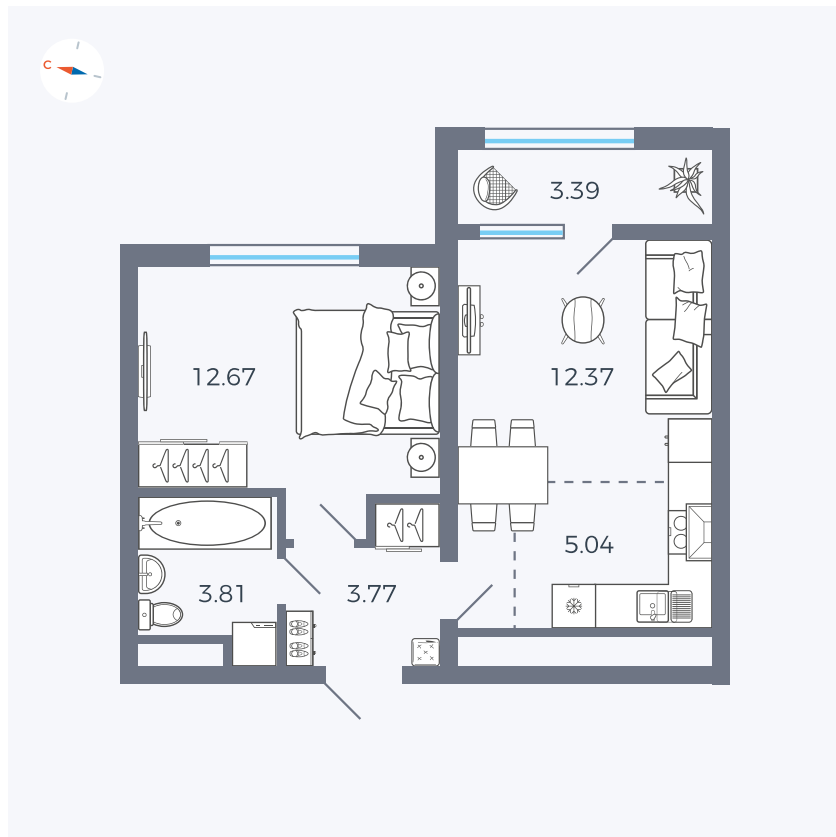

Планировка Тип 160

# Квартира 144

Квартал 1.2 / Дом 2 / Секция 4 / Этаж 5

Комнат	1
Площадь	41.05 м <sup>2</sup>
Срок сдачи	I кв. 2027
Вид из окна	Двор