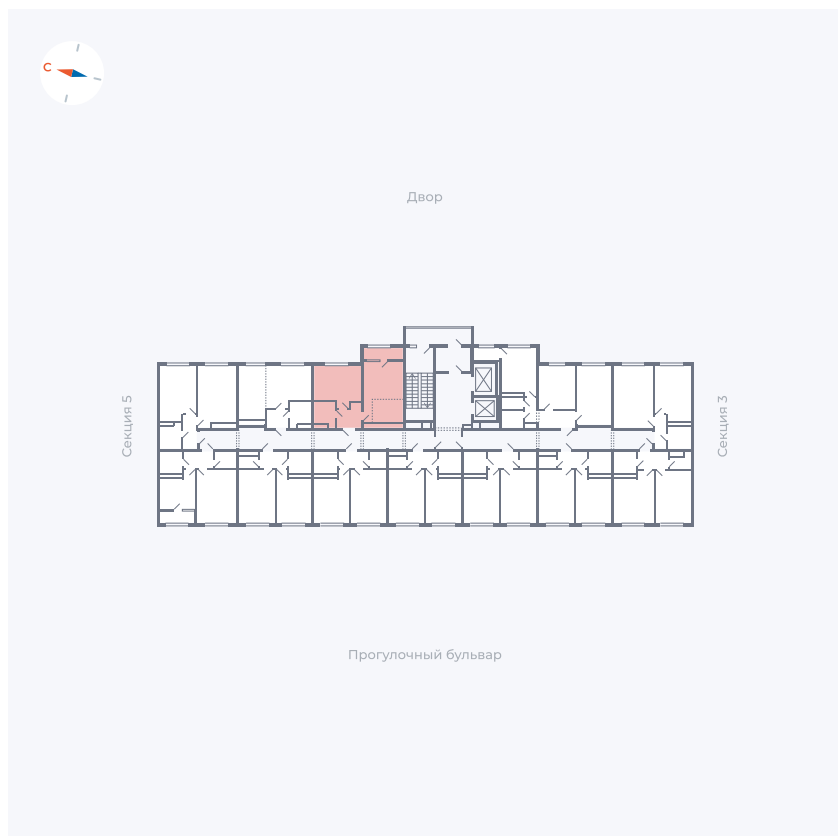

На этаже

Для заметок

Дата генерации: 26.04.2026