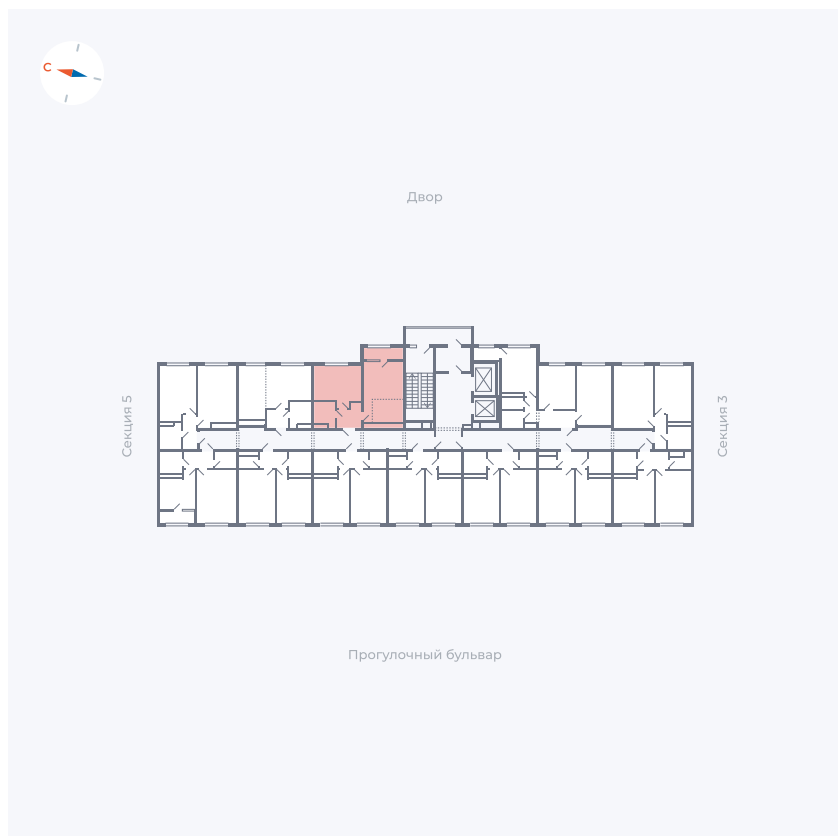

На этаже

Для заметок

Дата генерации: 21.05.2026