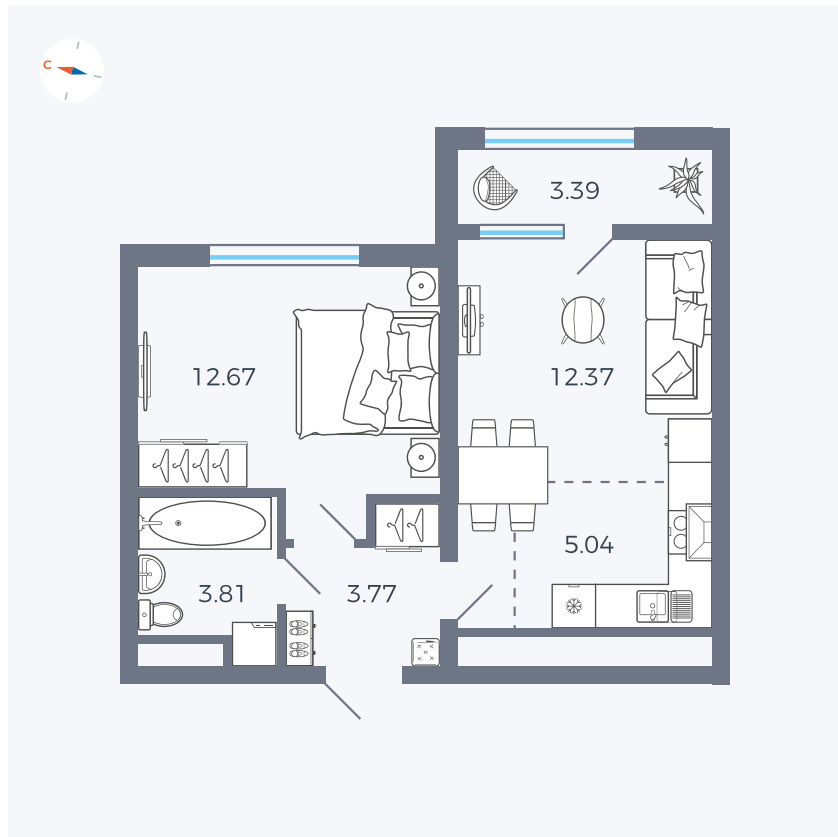

Планировка Тип 160

Квартира 144

Квартал 1.2 / Дом 2 / Секция 4 / Этаж 5

Комнат	1
Площадь	41.05 м²
Срок сдачи	I кв. 2027
Вид из окна	Двор

Отделка

Цена: **0 Р**

Вы можете забронировать эту квартиру, или получить консультацию позвонив по номеру

+7 (846) 264-00-64