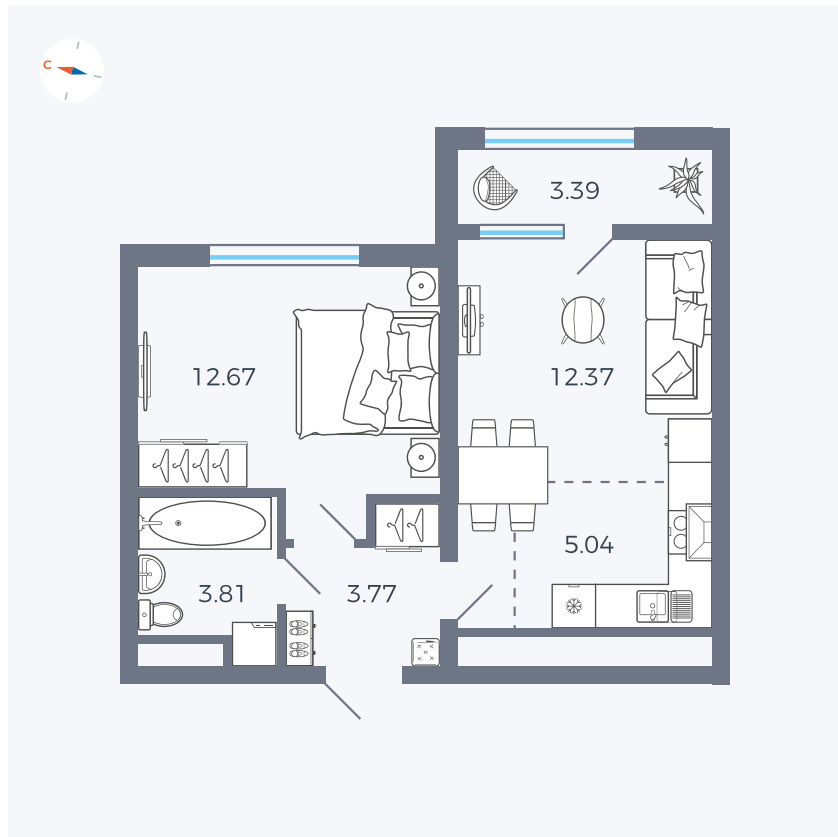

Планировка Тип 160

# Квартира 144

Квартал 1.2 / Дом 2 / Секция 4 / Этаж 5

Комнат	1
Площадь	41.05 м <sup>2</sup>
Срок сдачи	I кв. 2027
Вид из окна	Двор