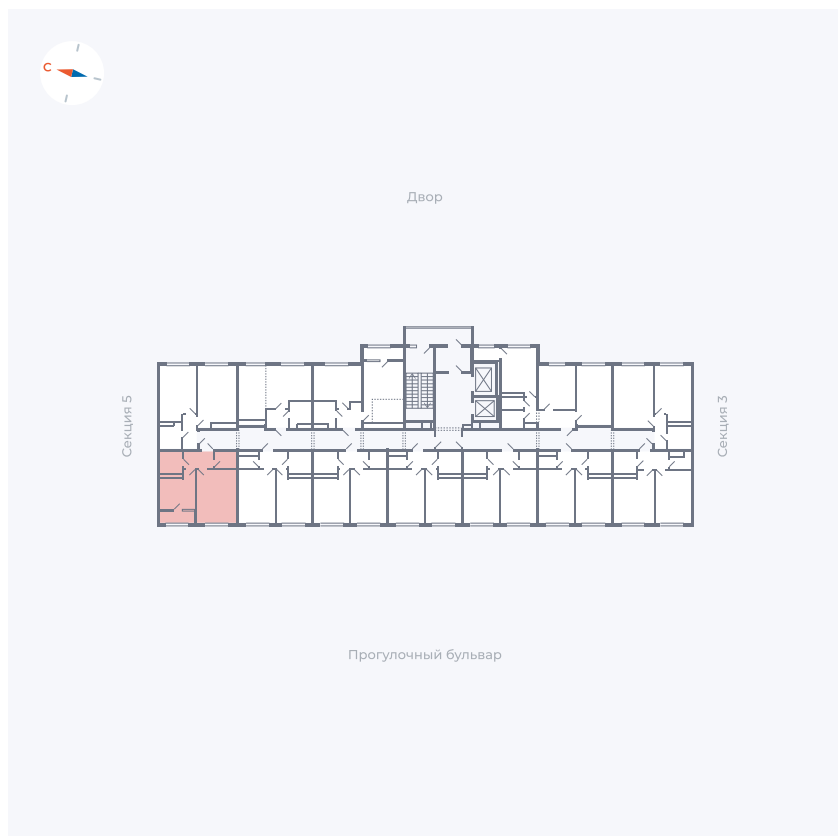

На этаже

Дата генерации: 10.06.2026