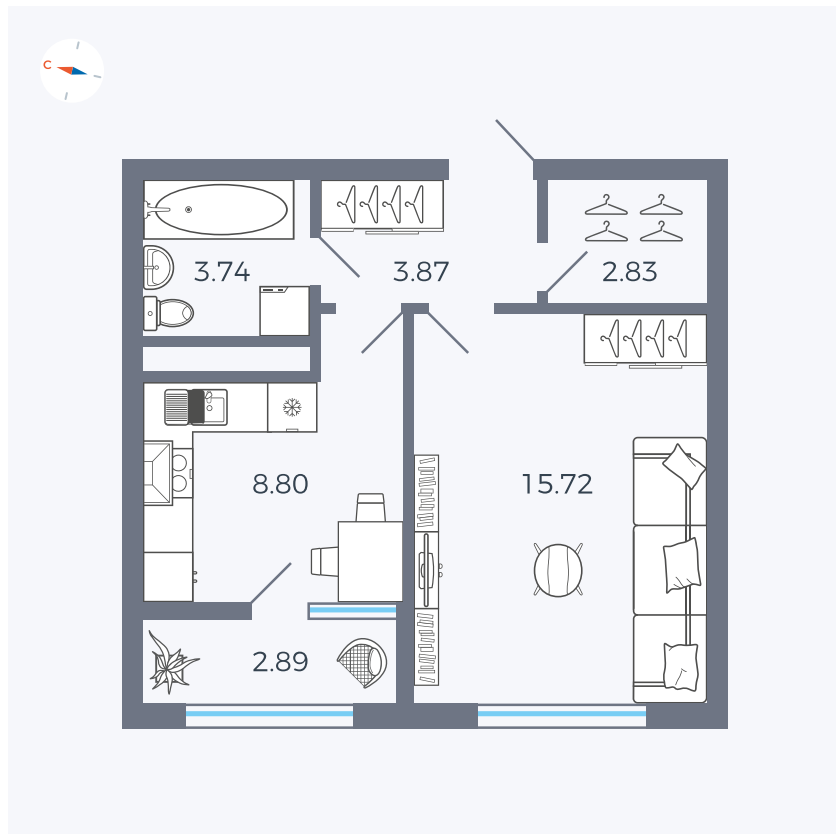

Планировка Тип 133

Квартира 141

Квартал 1.2 / Дом 2 / Секция 4 / Этаж 5

Комнат	1
Площадь	37.85 м ²
Срок сдачи	I кв. 2027
Вид из окна	Бульвар

Отделка

Цена:

0 ₪

Вы можете забронировать эту квартиру, или получить консультацию позвонив по номеру