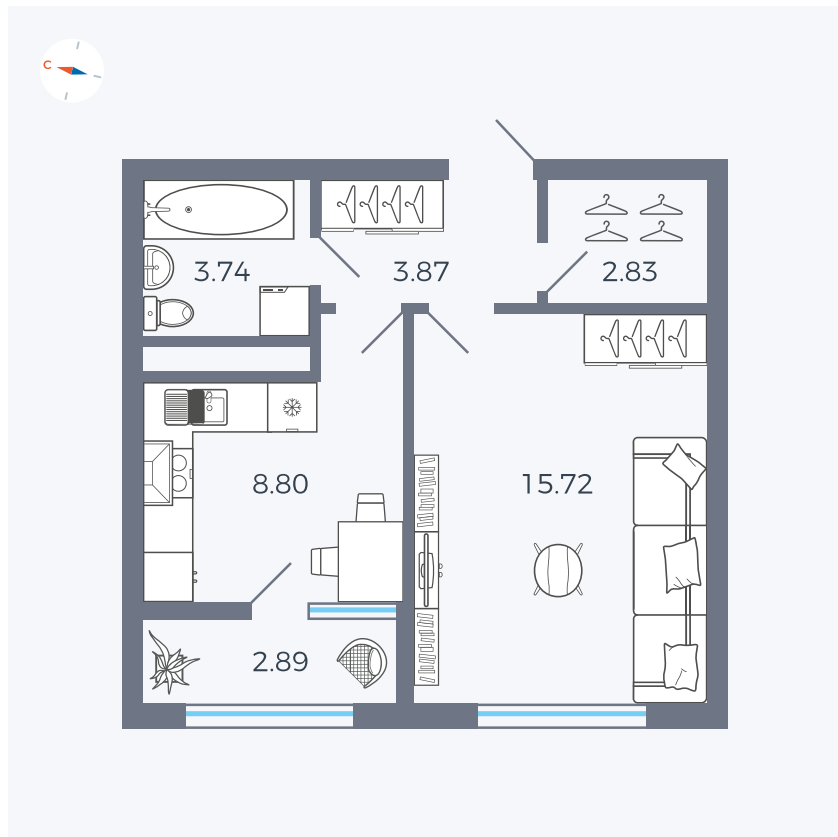

Планировка Тип 133

Квартира 141

Квартал 1.2 / Дом 2 / Секция 4 / Этаж 5

Комнат	1
Площадь	37.85 м ²
Срок сдачи	I кв. 2027
Вид из окна	Бульвар

Отделка

Цена:

0 ₪

Вы можете забронировать эту квартиру, или получить консультацию позвонив по номеру