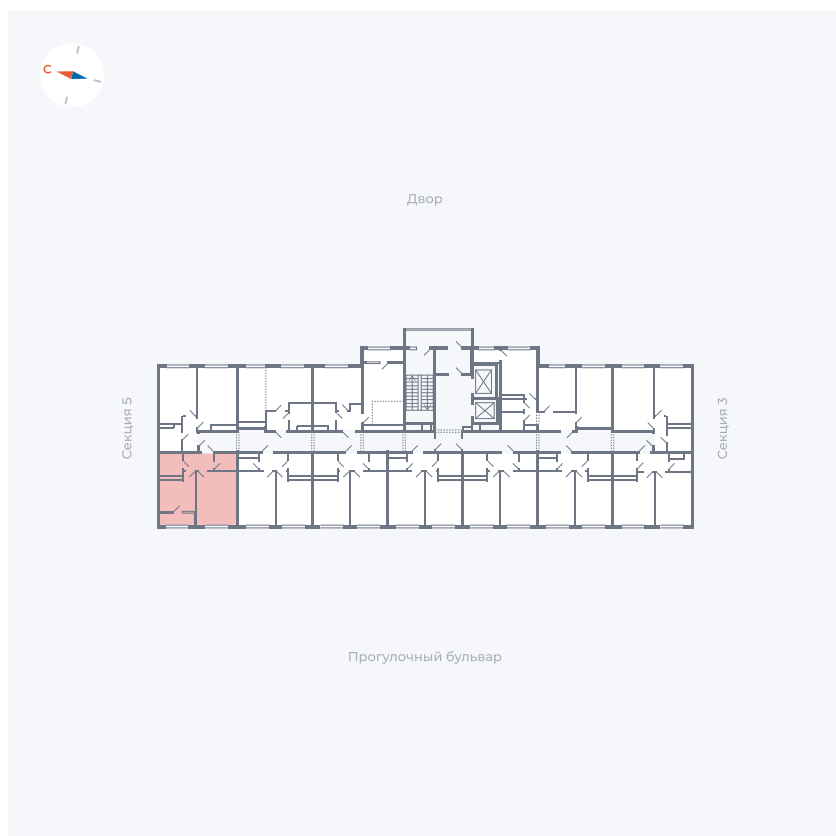

На этаже

Дата генерации: 21.05.2026