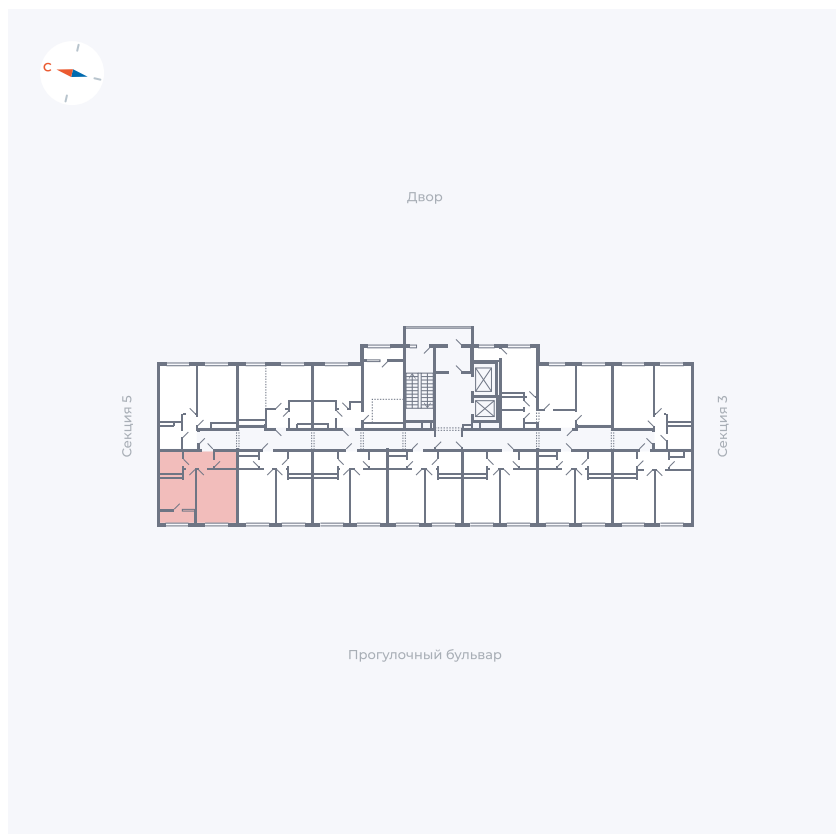

На этаже

Дата генерации: 27.04.2026