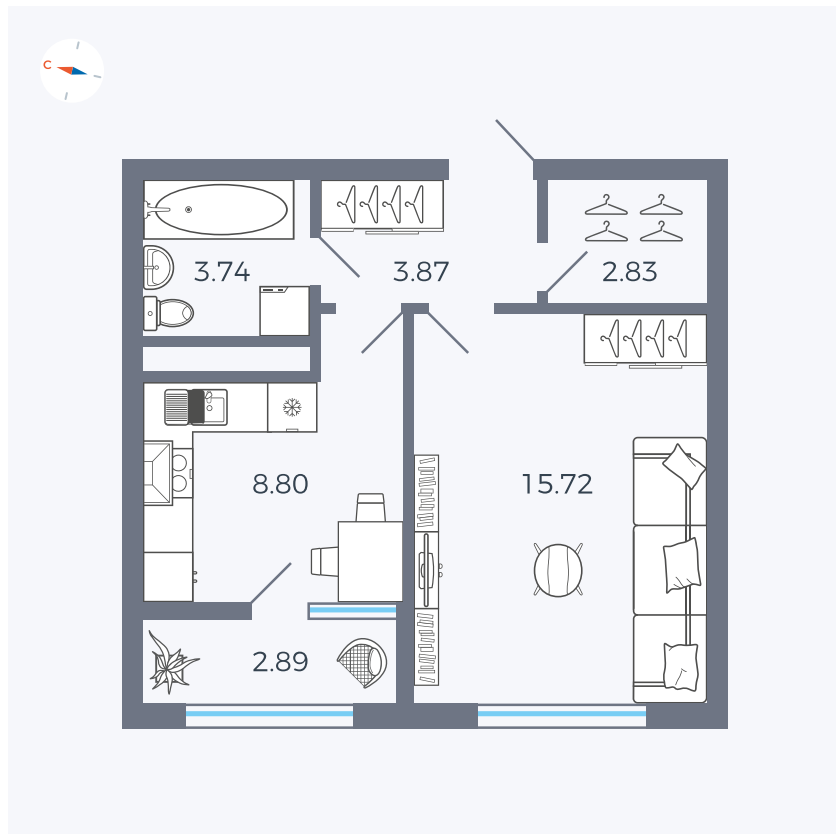

Планировка Тип 133

Квартира 141

Квартал 1.2 / Дом 2 / Секция 4 / Этаж 5

Комнат 1

Площадь 37.85 м²

Срок сдачи I кв. 2027

Вид из окна Бульвар

Отделка