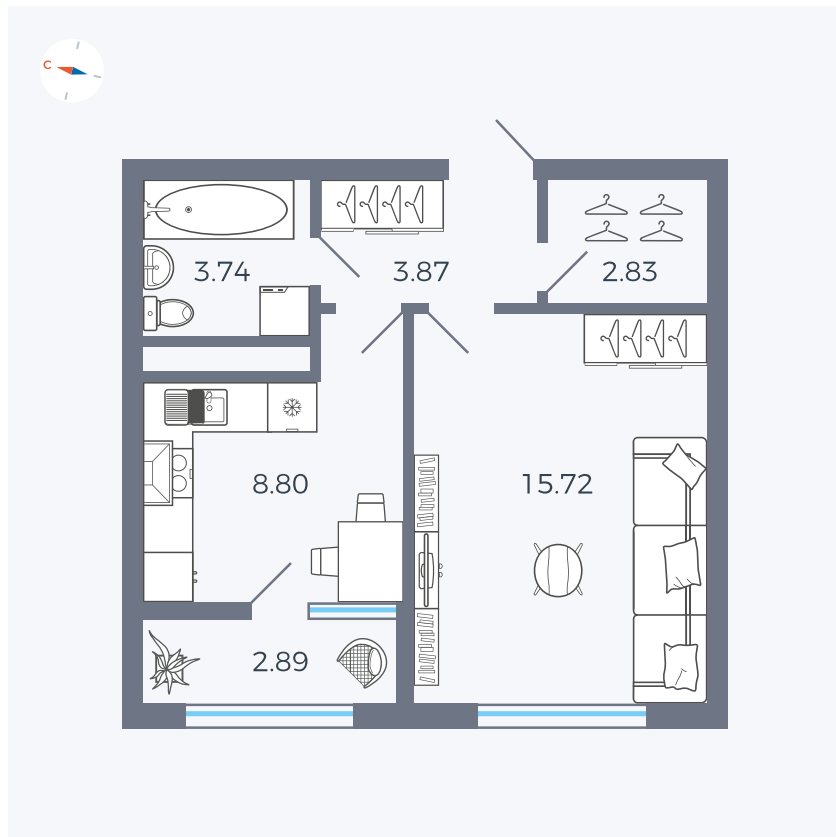

Планировка Тип 133

Квартира 141

Квартал 1.2 / Дом 2 / Секция 4 / Этаж 5

Комнат	1
Площадь	37.85 м ²
Срок сдачи	I кв. 2027
Вид из окна	Бульвар

Отделка

Цена:

0 ₪

Вы можете забронировать эту квартиру, или получить консультацию позвонив по номеру