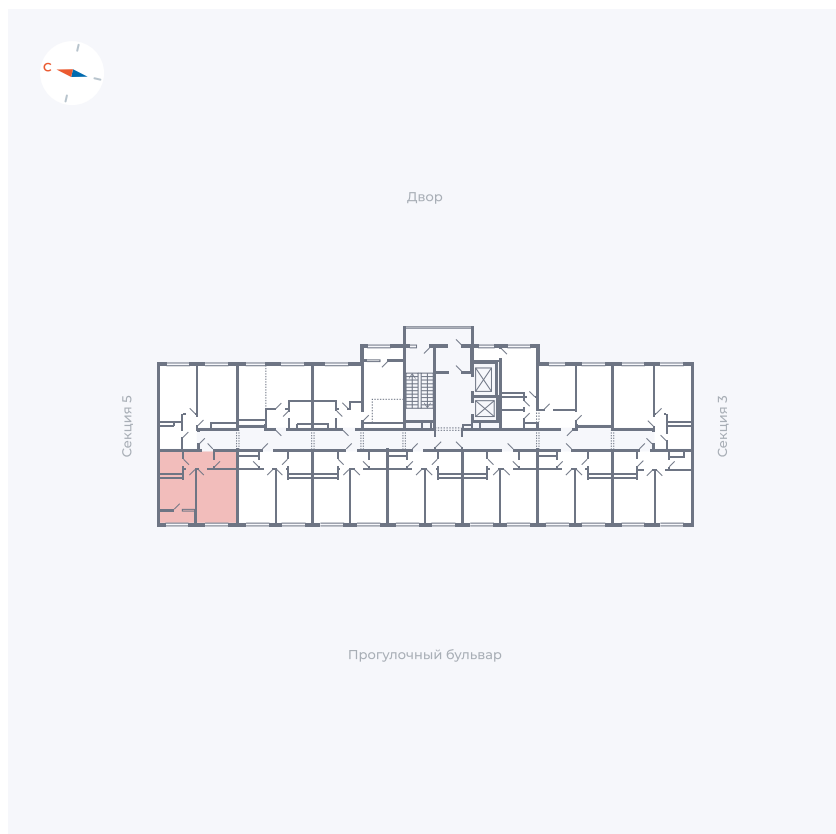

На этаже

Дата генерации: 06.04.2026