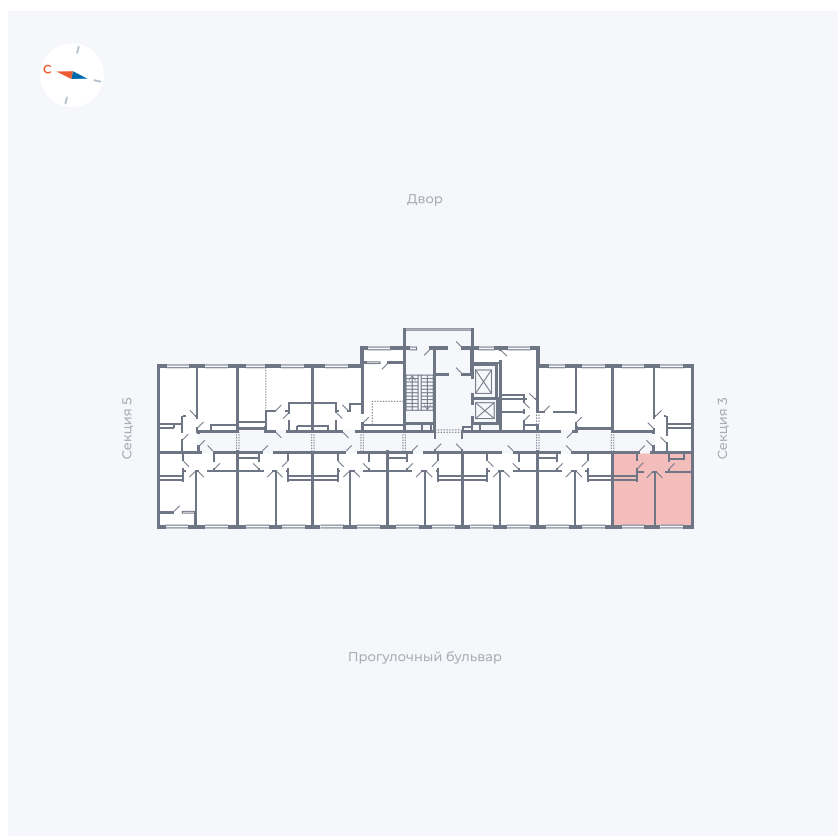

На этаже

Дата генерации: 21.05.2026