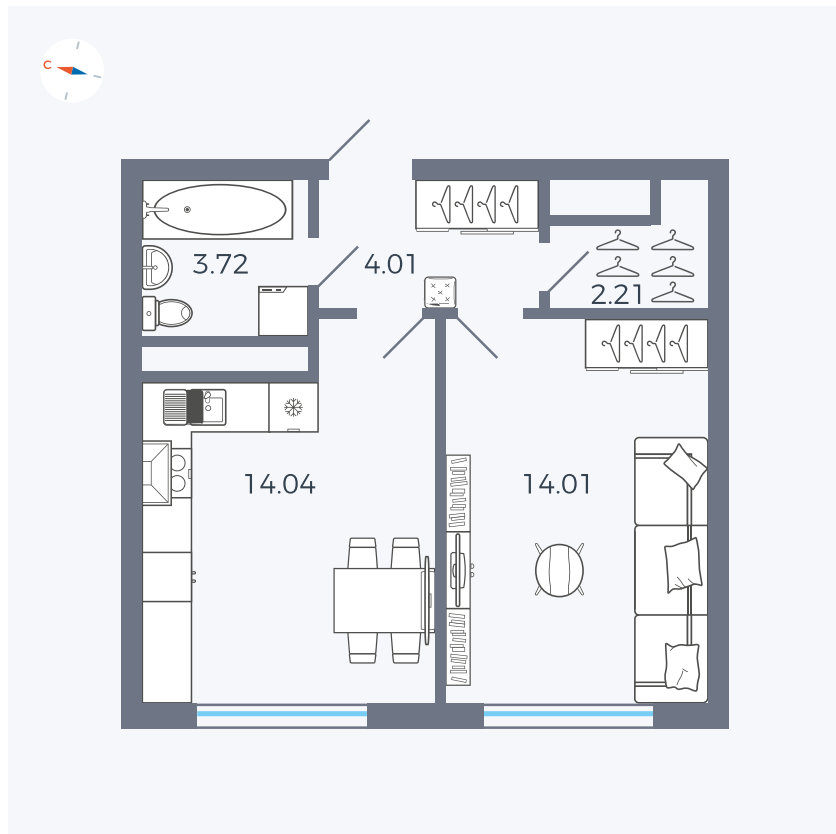

Планировка Тип 142

Квартира 135

Квартал 1.2 / Дом 2 / Секция 4 / Этаж 5

Комнат	1
Площадь	37.99 м ²
Срок сдачи	I кв. 2027
Вид из окна	Бульвар

Отделка

Цена:

0 ₪

Вы можете забронировать эту квартиру, или получить консультацию позвонив по номеру