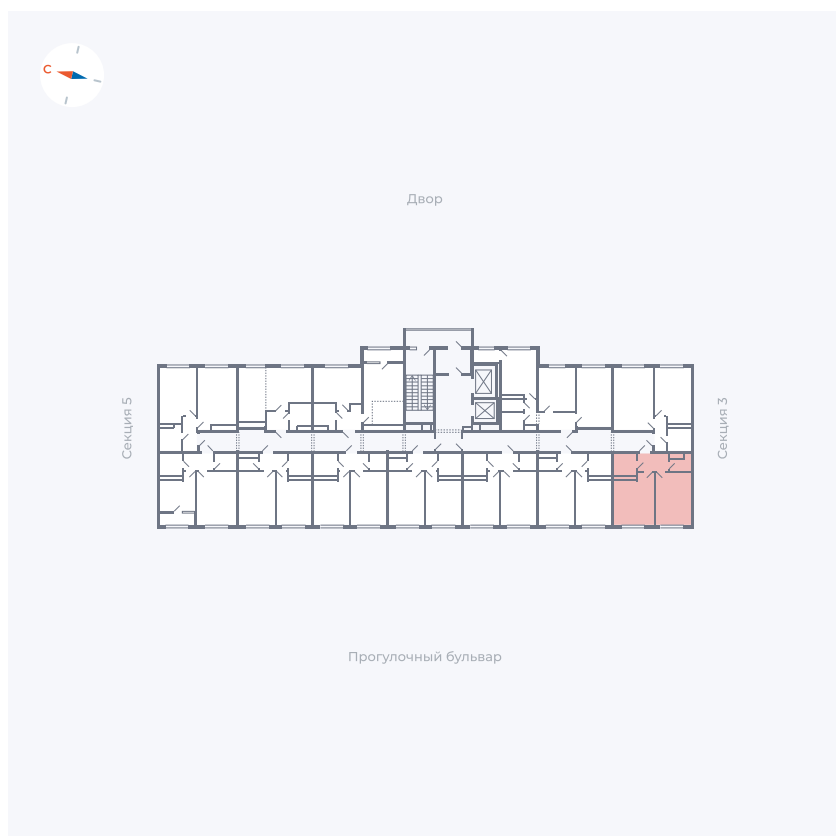

На этаже

Для заметок

Дата генерации: 28.04.2026