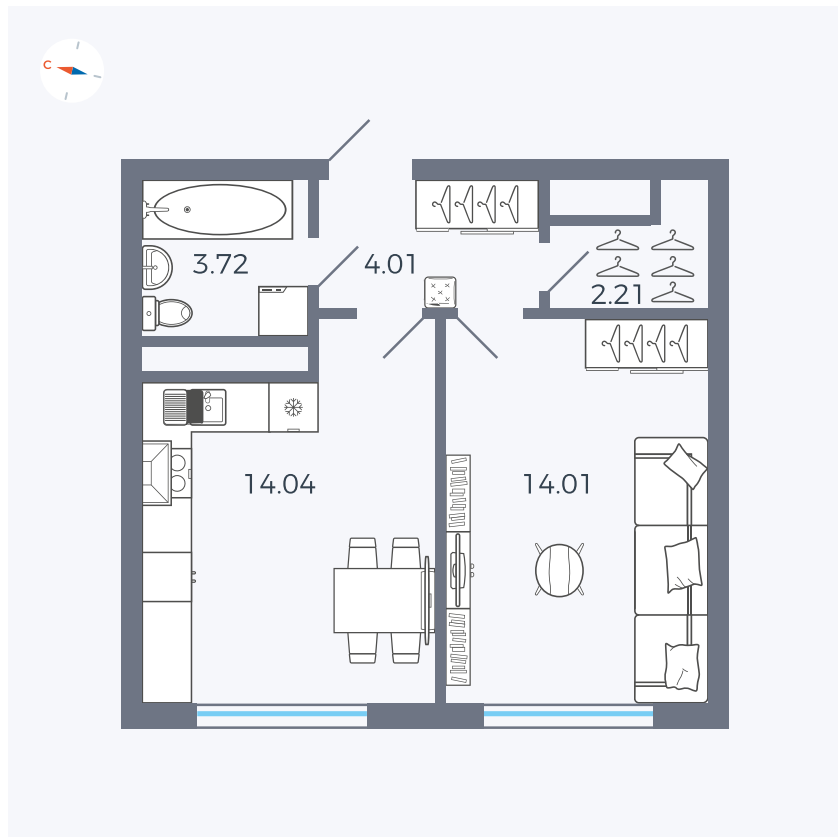

Планировка Тип 142

Квартира 135

Квартал 1.2 / Дом 2 / Секция 4 / Этаж 5

Комнат	1
Площадь	37.99 м ²
Срок сдачи	I кв. 2027
Вид из окна	Бульвар

Отделка

Цена: **0 ₪**

Вы можете забронировать эту квартиру, или получить консультацию позвонив по номеру