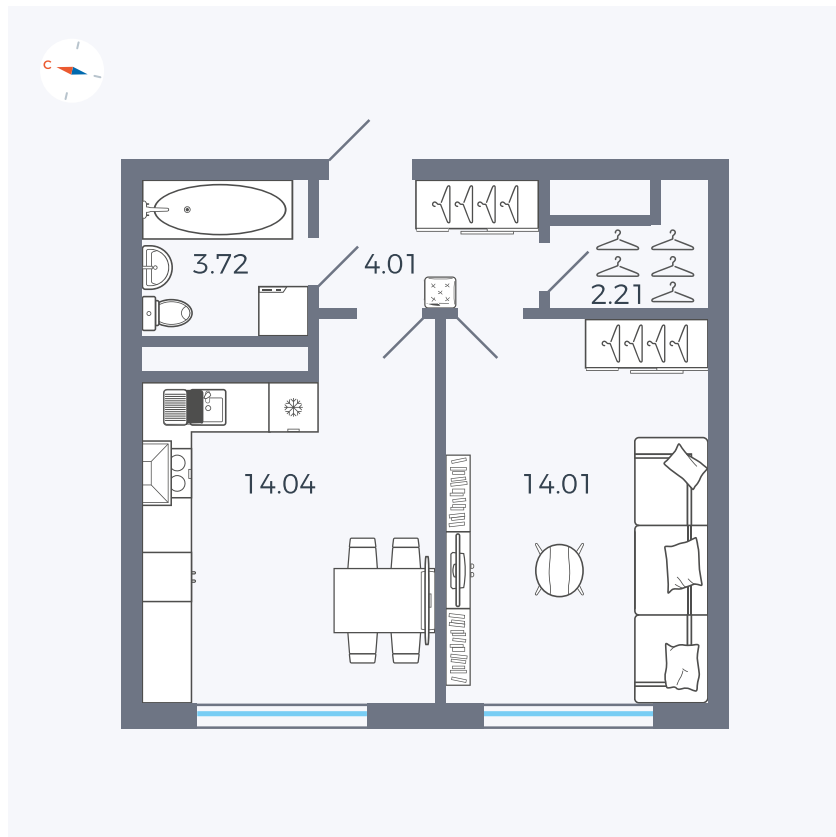

Планировка Тип 142

Квартира 135

Квартал 1.2 / Дом 2 / Секция 4 / Этаж 5

Комнат	1
Площадь	37.99 м ²
Срок сдачи	I кв. 2027
Вид из окна	Бульвар

Отделка

Цена:

0 ₪

Вы можете забронировать эту квартиру, или получить консультацию позвонив по номеру