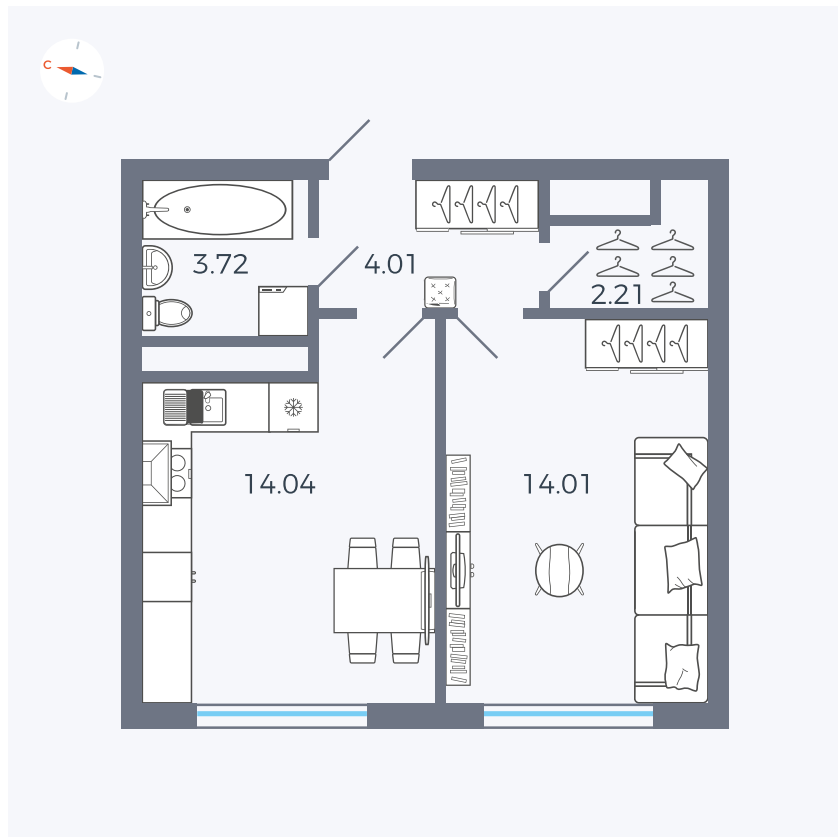

Планировка Тип 142

Квартира 135

Квартал 1.2 / Дом 2 / Секция 4 / Этаж 5

Комнат	1
Площадь	37.99 м ²
Срок сдачи	I кв. 2027
Вид из окна	Бульвар

Отделка

Цена:

0 ₪

Вы можете забронировать эту квартиру, или получить консультацию позвонив по номеру