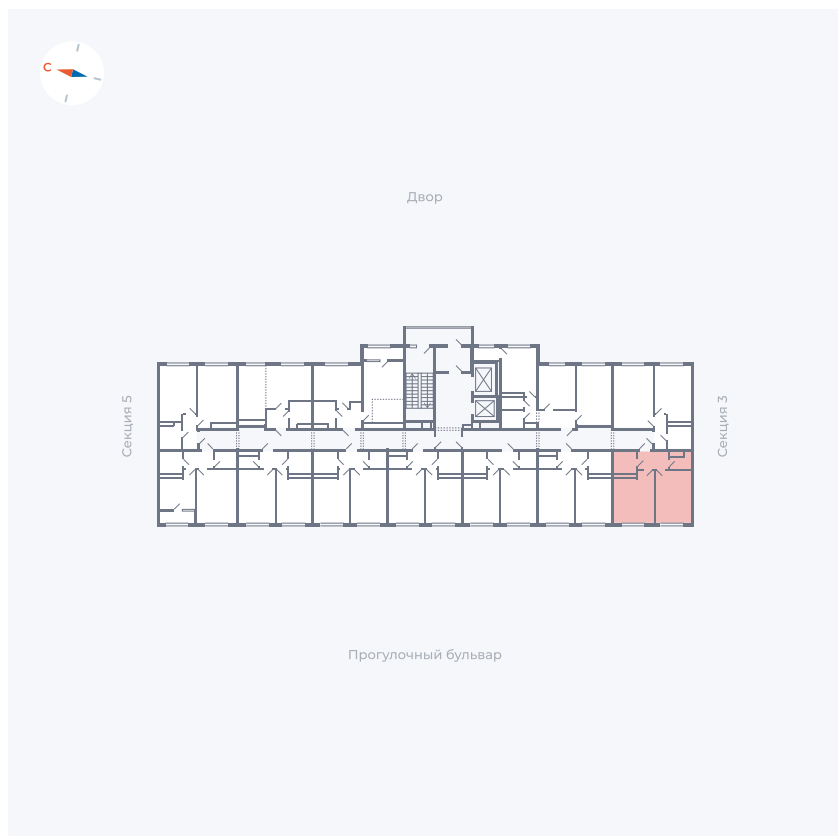

На этаже

Для заметок

Дата генерации: 30.06.2026