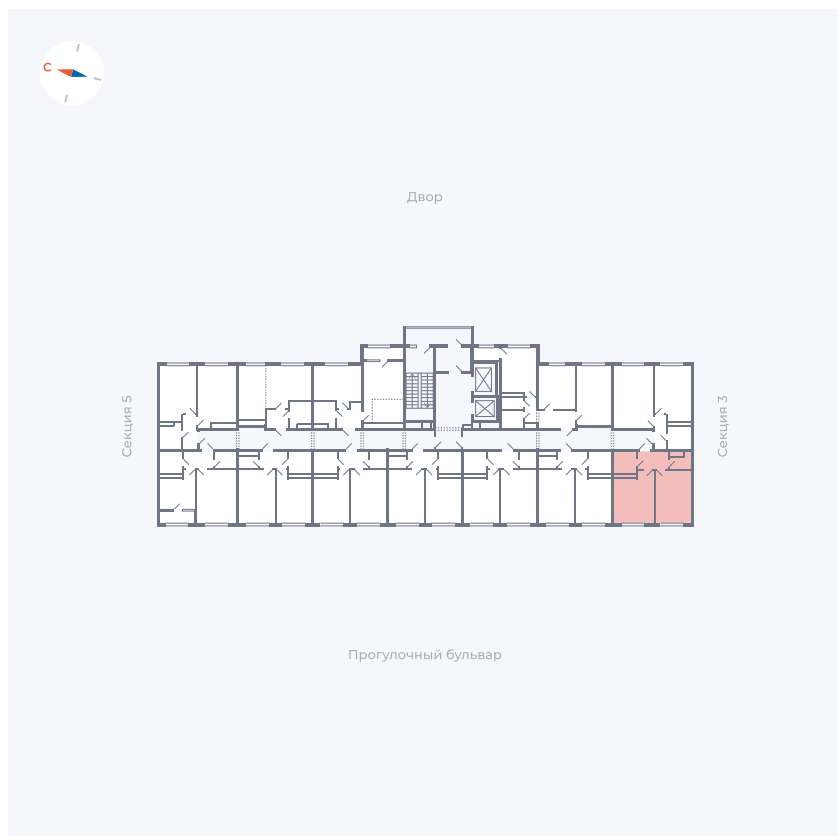

На этаже

Дата генерации: 10.06.2026