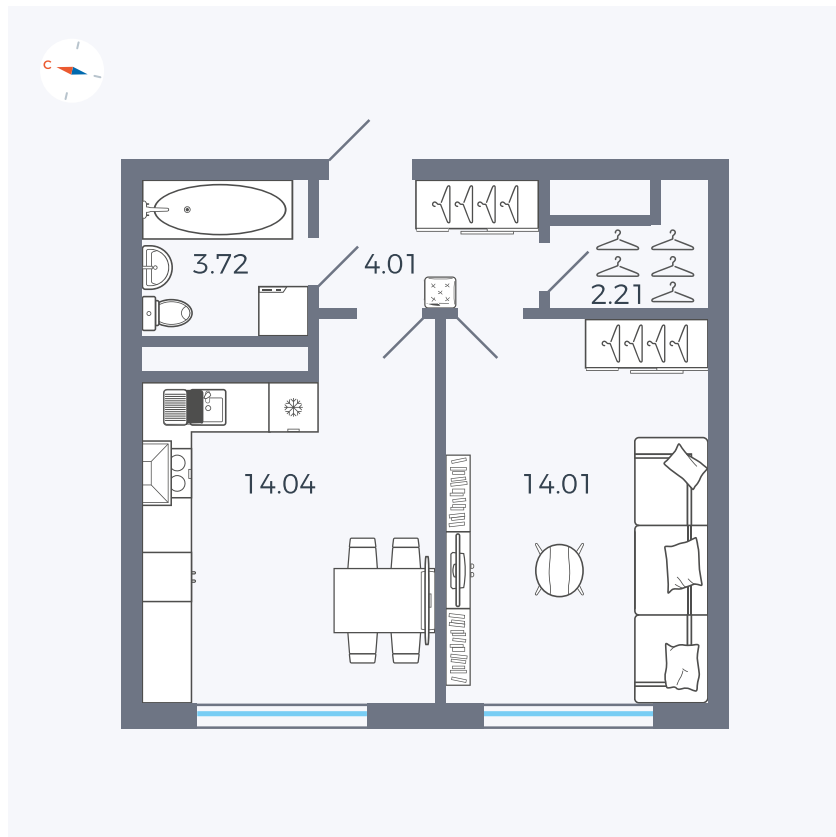

Планировка Тип 142

Квартира 135

Квартал 1.2 / Дом 2 / Секция 4 / Этаж 5

Комнат	1
Площадь	37.99 м ²
Срок сдачи	I кв. 2027
Вид из окна	Бульвар

Отделка

Цена:

0 ₺

Вы можете забронировать эту квартиру, или получить консультацию позвонив по номеру