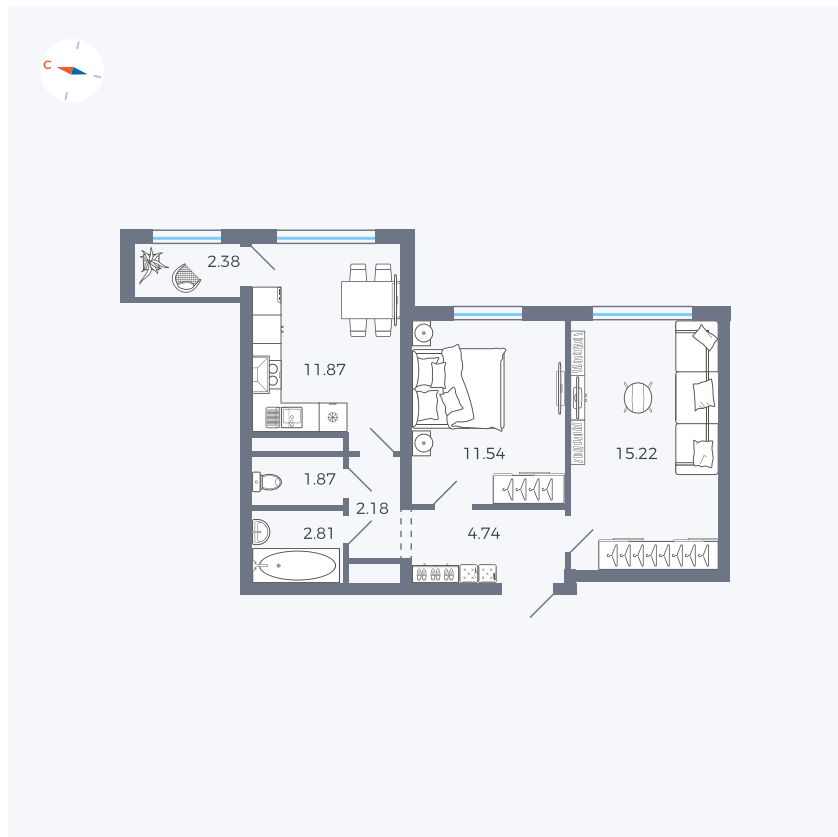

Планировка Тип 290

Квартира 121

Квартал 1.2 / Дом 2 / Секция 4 / Этаж 4

Комнат	2
Площадь	52.61 м ²
Срок сдачи	I кв. 2027
Вид из окна	Двор

Отделка

Цена: **0 Р**

Вы можете забронировать эту квартиру, или получить консультацию позвонив по номеру