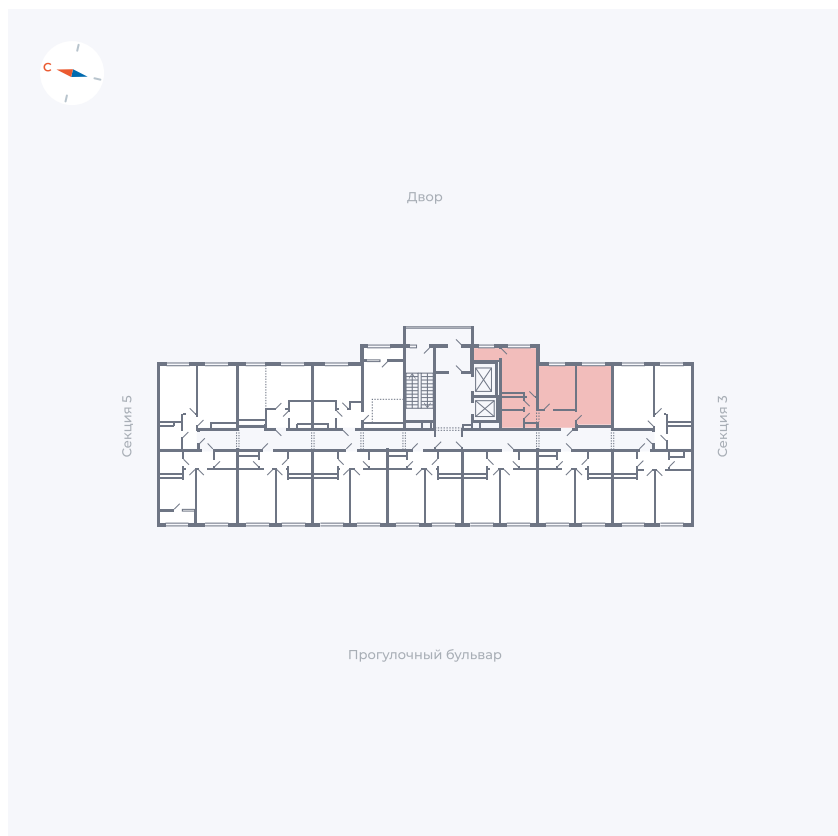

На этаже

Для заметок

Дата генерации: 23.02.2025