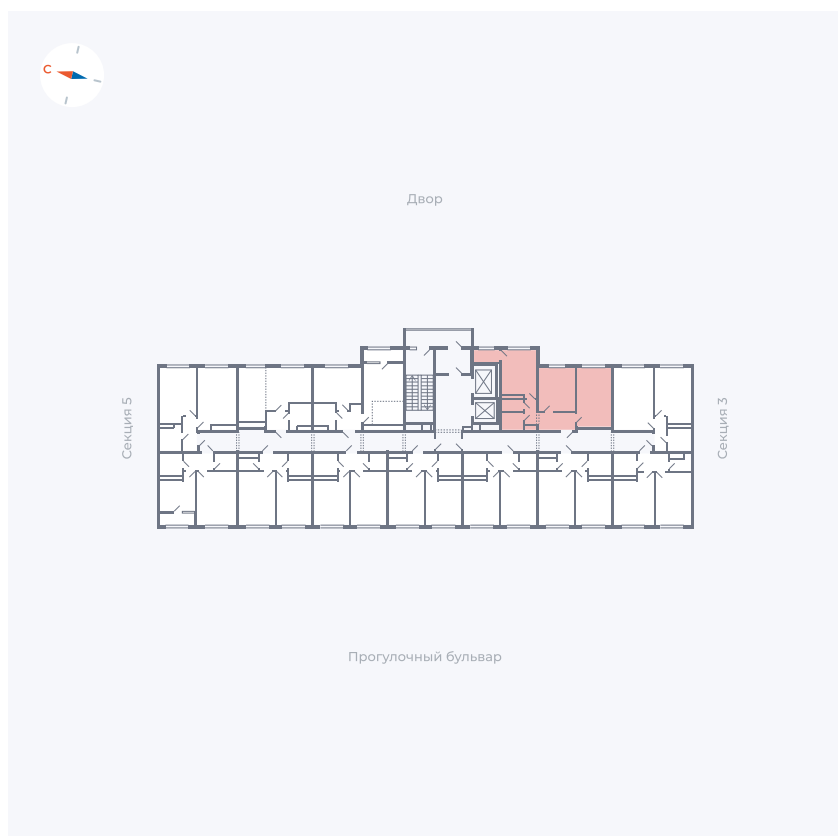

На этаже

Для заметок

Дата генерации: 07.01.2025