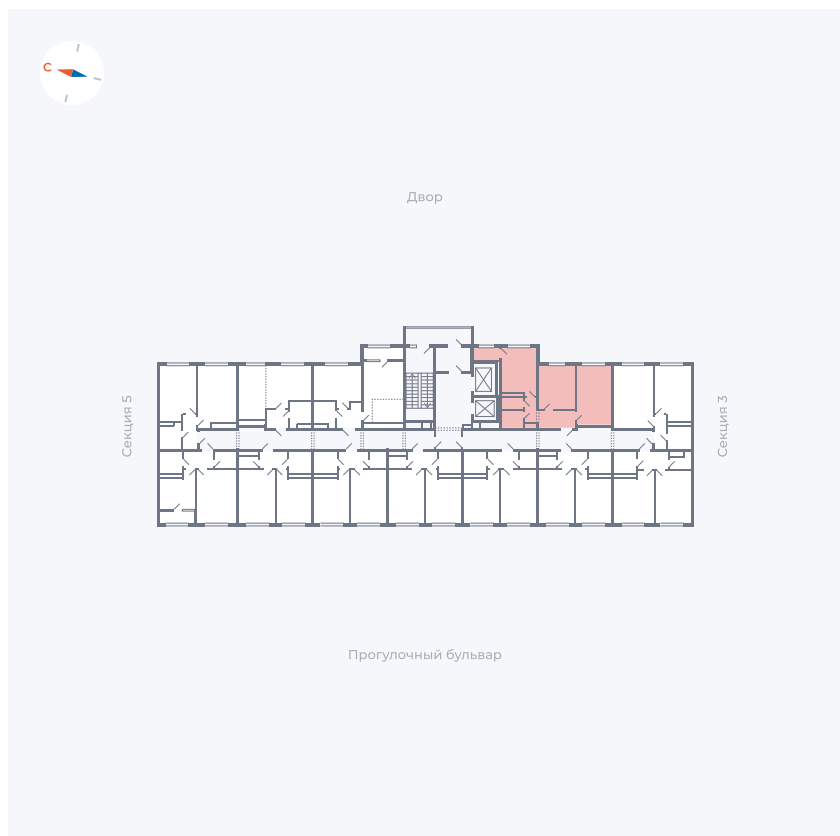

На этаже

Для заметок

Дата генерации: 07.01.2025