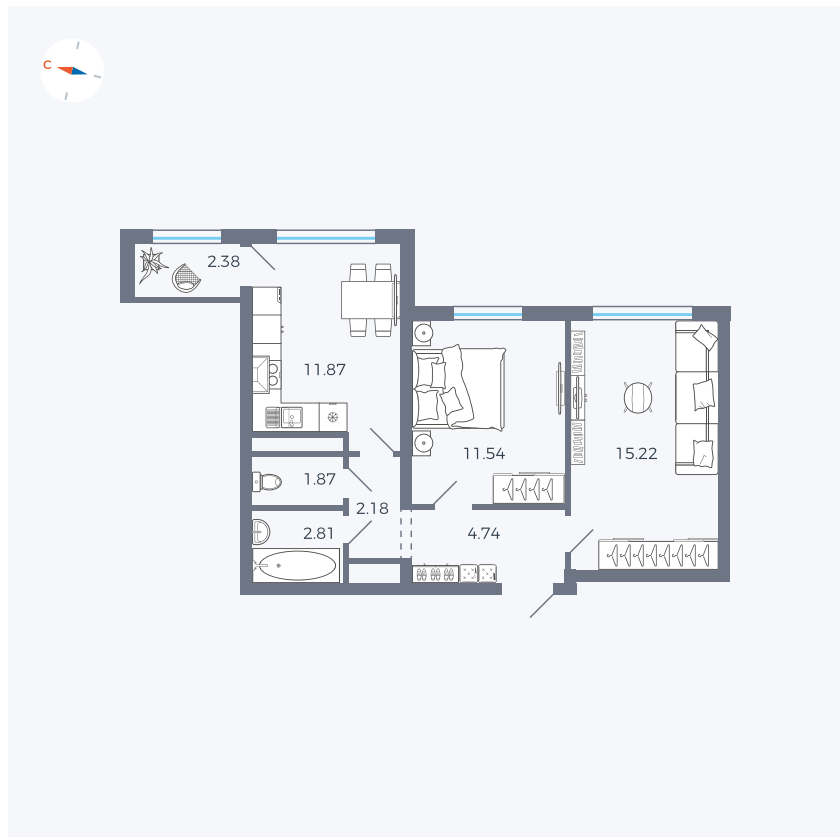

Планировка Тип 290

# Квартира 121

Квартал 1.2 / Дом 2 / Секция 4 / Этаж 4

Комнат	2
Площадь	52.61 м <sup>2</sup>
Срок сдачи	I кв. 2027
Вид из окна	Двор