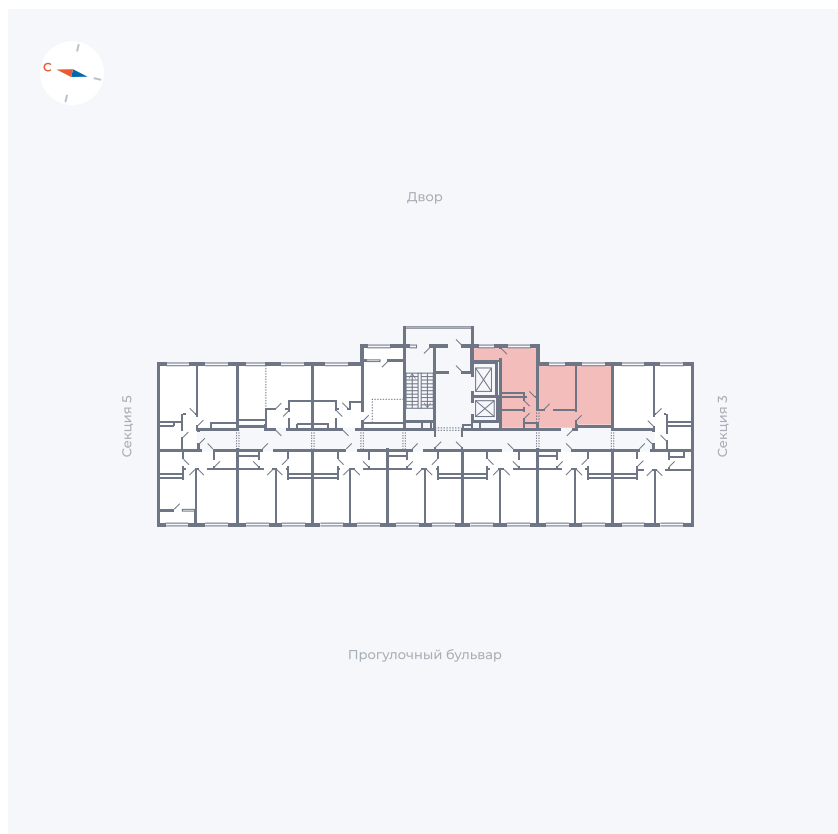

На этаже

Для заметок

Дата генерации: 27.11.2024