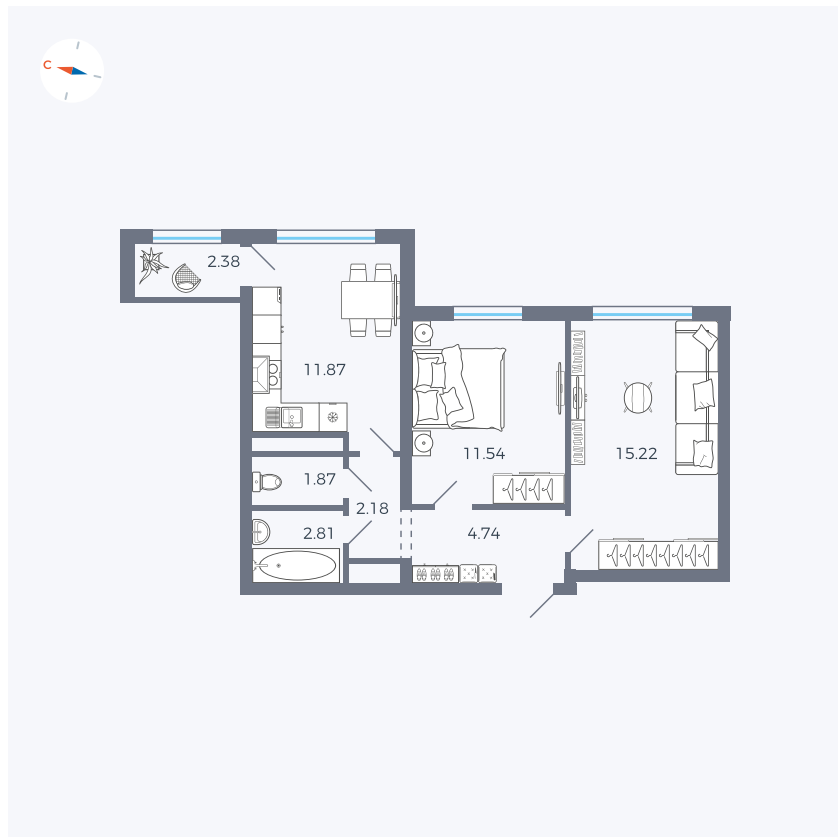

Планировка Тип 290

# Квартира 121

Квартал 1.2 / Дом 2 / Секция 4 / Этаж 4

Комнат	2
Площадь	52.61 м <sup>2</sup>
Срок сдачи	I кв. 2027
Вид из окна	Двор