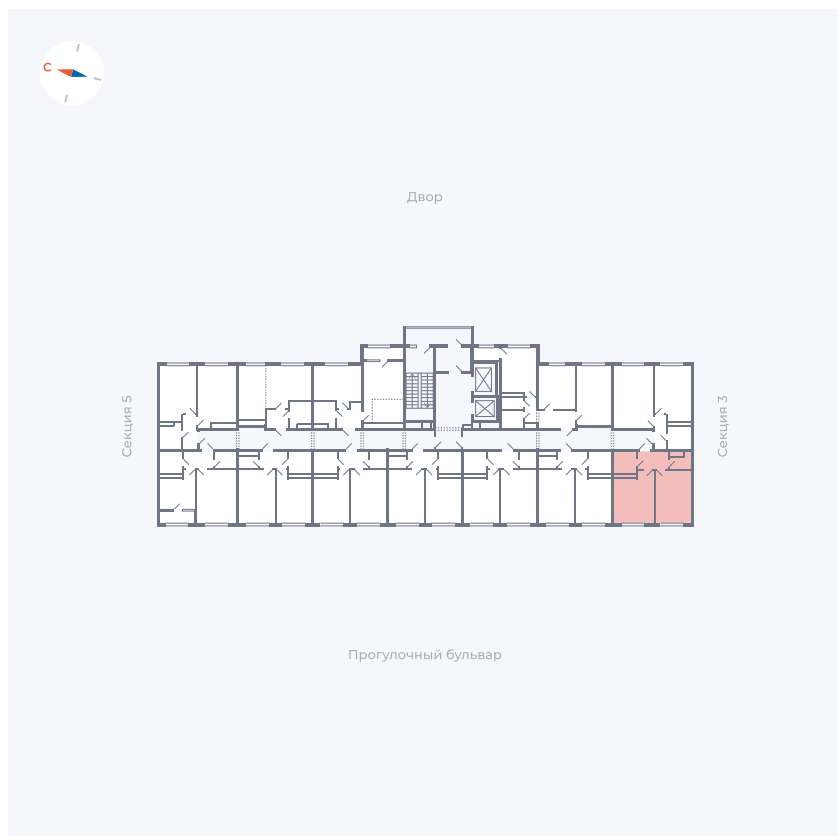

На этаже

Дата генерации: 26.04.2026