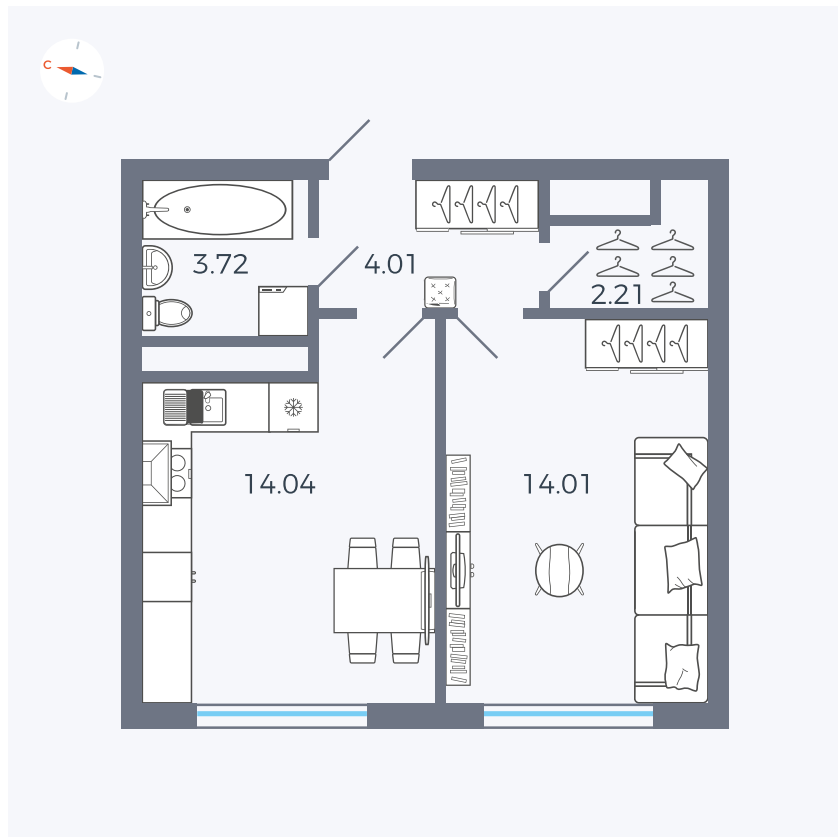

Планировка Тип 142

# Квартира 99

Квартал 1.2 / Дом 2 / Секция 4 / Этаж 2

Комнат	1
Площадь	37.99 м <sup>2</sup>
Срок сдачи	I кв. 2027
Вид из окна	Бульвар