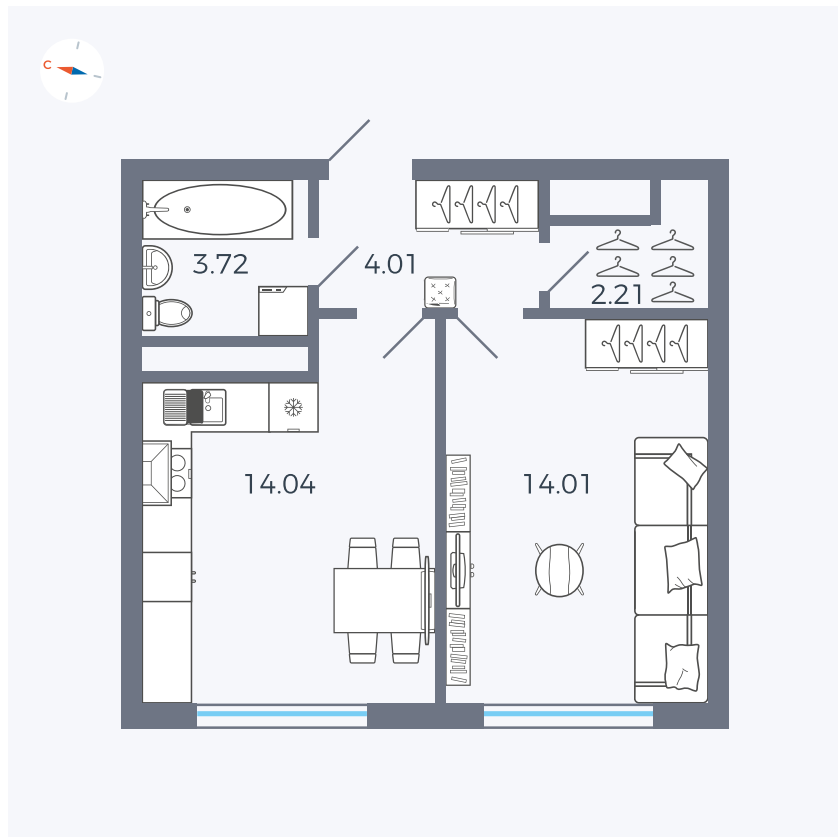

Планировка Тип 142

Квартира 99

Квартал 1.2 / Дом 2 / Секция 4 / Этаж 2

Комнат	1
Площадь	37.99 м ²
Срок сдачи	I кв. 2027
Вид из окна	Бульвар

Отделка

Цена:

0 ₺

Вы можете забронировать эту квартиру, или получить консультацию позвонив по номеру