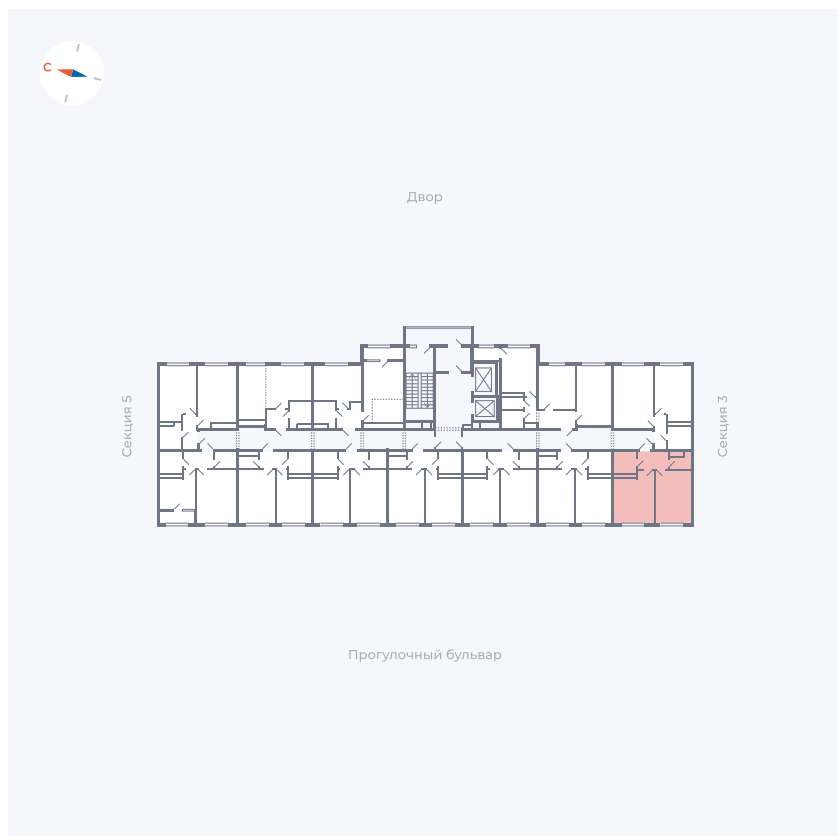

# Квартира 99

Квартал 1.2 / Дом 2 / Секция 4 / Этаж 2

Комнат	1
Площадь	37.99 м <sup>2</sup>
Срок сдачи	I кв. 2027
Вид из окна	Бульвар