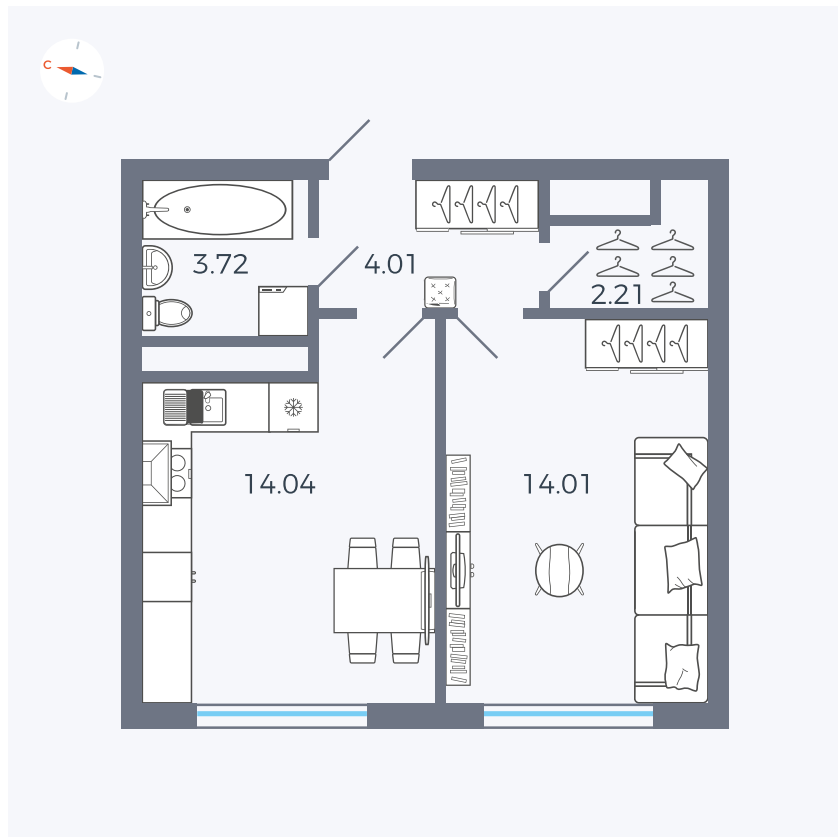

Планировка Тип 142

Квартира 99

Квартал 1.2 / Дом 2 / Секция 4 / Этаж 2

Комнат	1
Площадь	37.99 м ²
Срок сдачи	I кв. 2027
Вид из окна	Бульвар

Отделка

Цена:

0 ₪

Вы можете забронировать эту квартиру, или получить консультацию позвонив по номеру