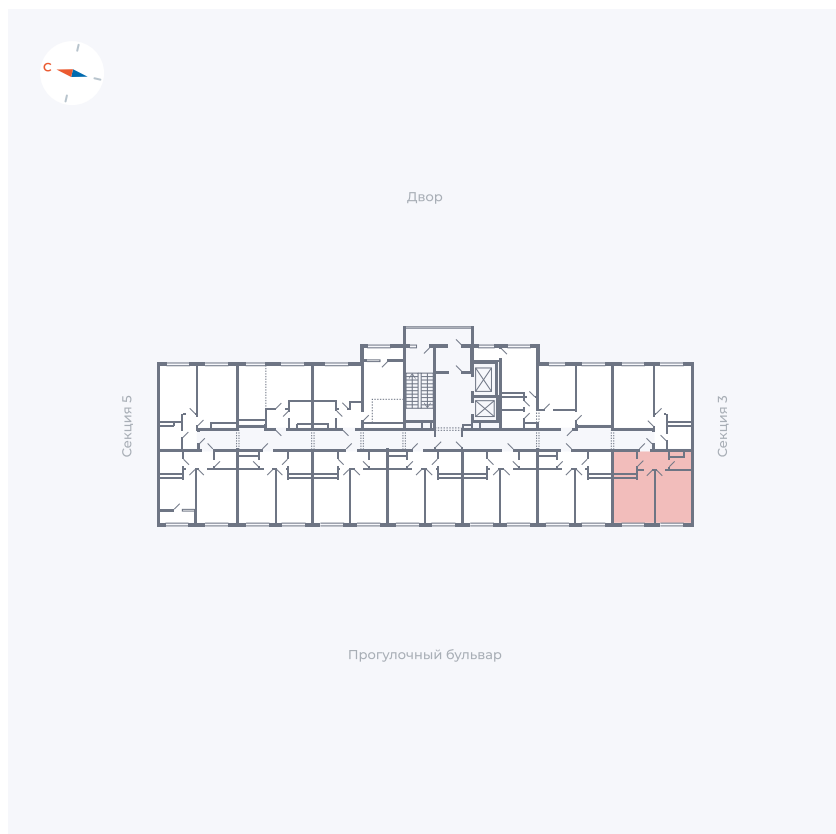

На этаже

Дата генерации: 21.05.2026