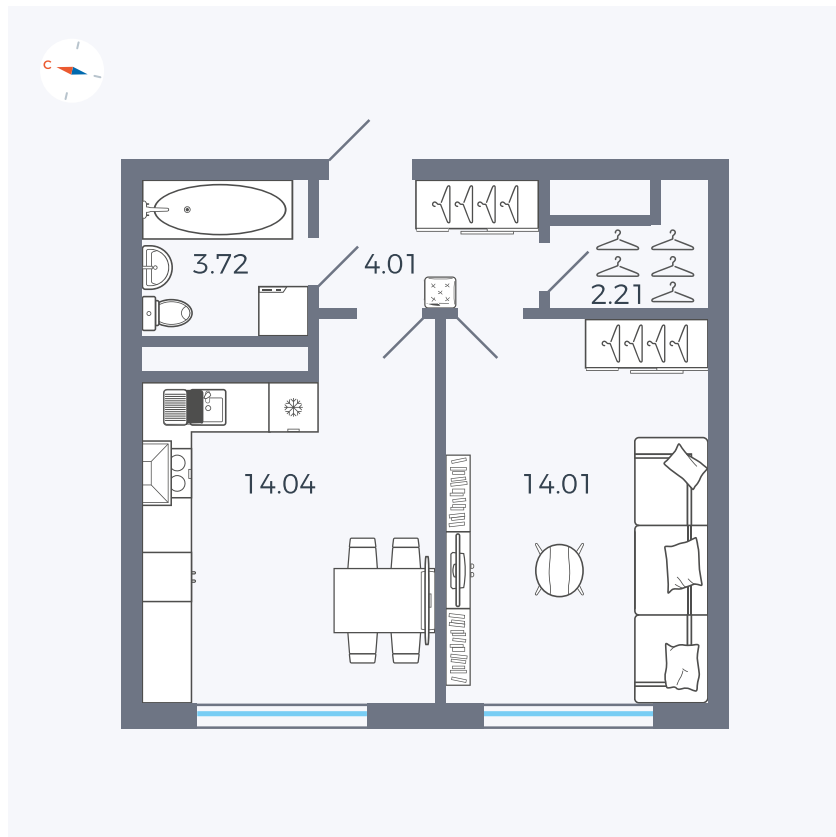

Планировка Тип 142

Квартира 99

Квартал 1.2 / Дом 2 / Секция 4 / Этаж 2

Комнат	1
Площадь	37.99 м ²
Срок сдачи	I кв. 2027
Вид из окна	Бульвар

Отделка

Цена:

0 ₪

Вы можете забронировать эту квартиру, или получить консультацию позвонив по номеру