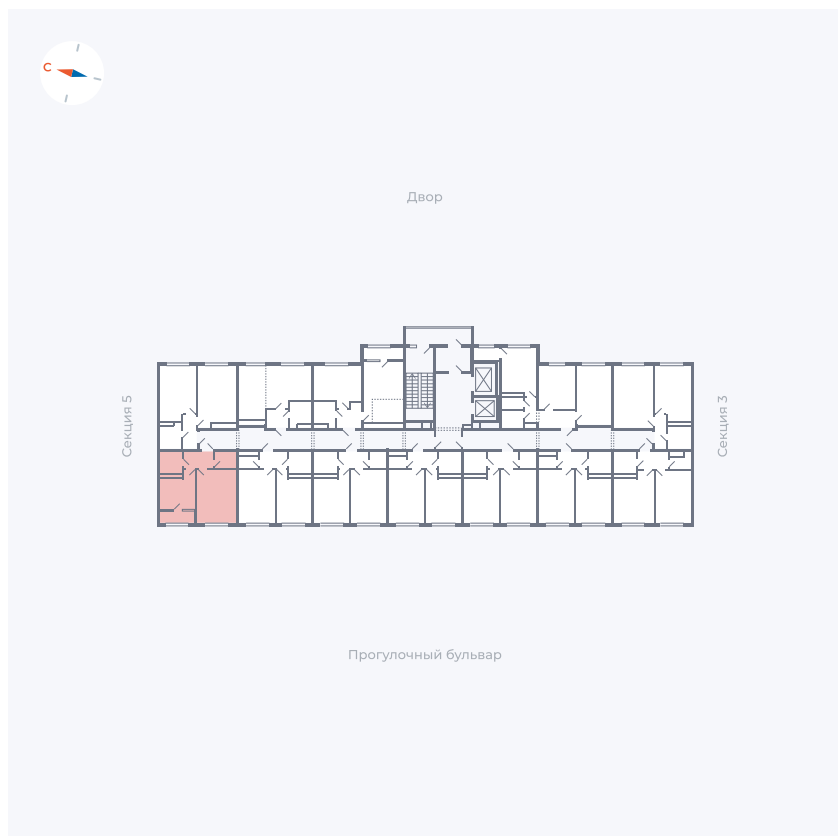

На этаже

Дата генерации: 24.11.2024