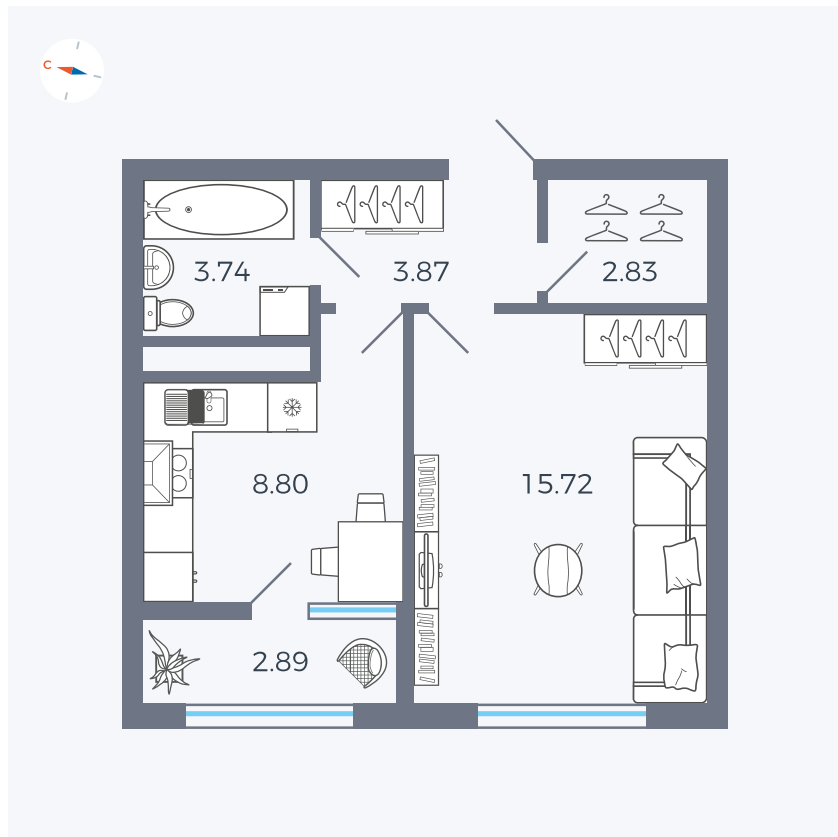

Планировка Тип 133

Квартира 129

Квартал 1.2 / Дом 2 / Секция 4 / Этаж 4

Комнат	1
Площадь	37.85 м ²
Срок сдачи	I кв. 2027
Вид из окна	Бульвар

Отделка

Цена:

0 ₪

Вы можете забронировать эту квартиру, или получить консультацию позвонив по номеру