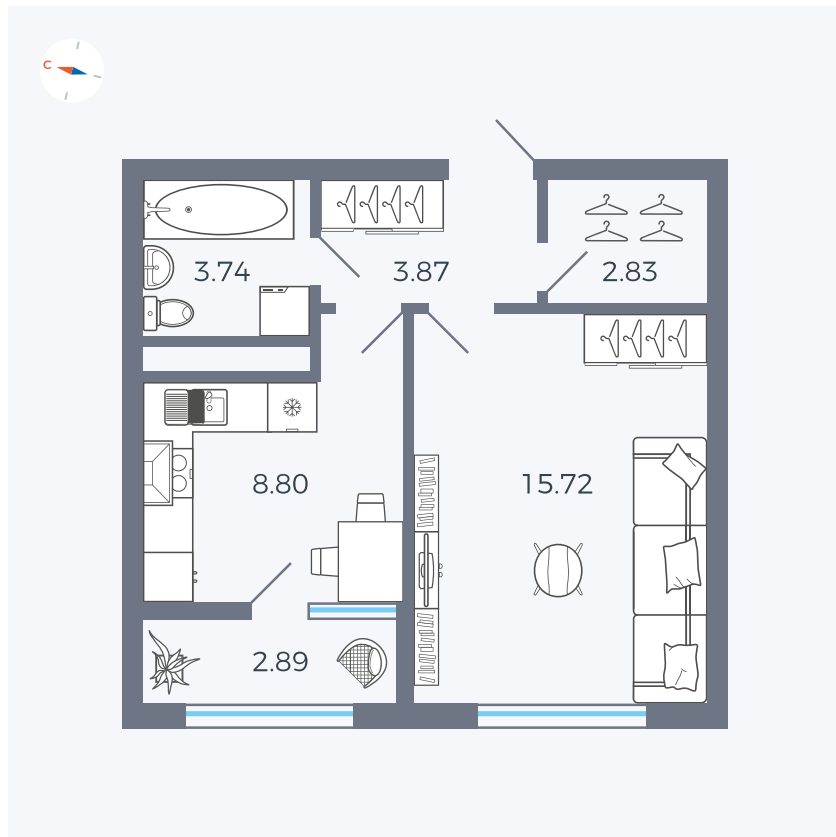

Планировка Тип 133

Квартира 129

Квартал 1.2 / Дом 2 / Секция 4 / Этаж 4

Комнат 1

Площадь 37.85 м²

Срок сдачи I кв. 2027

Вид из окна Бульвар

Отделка