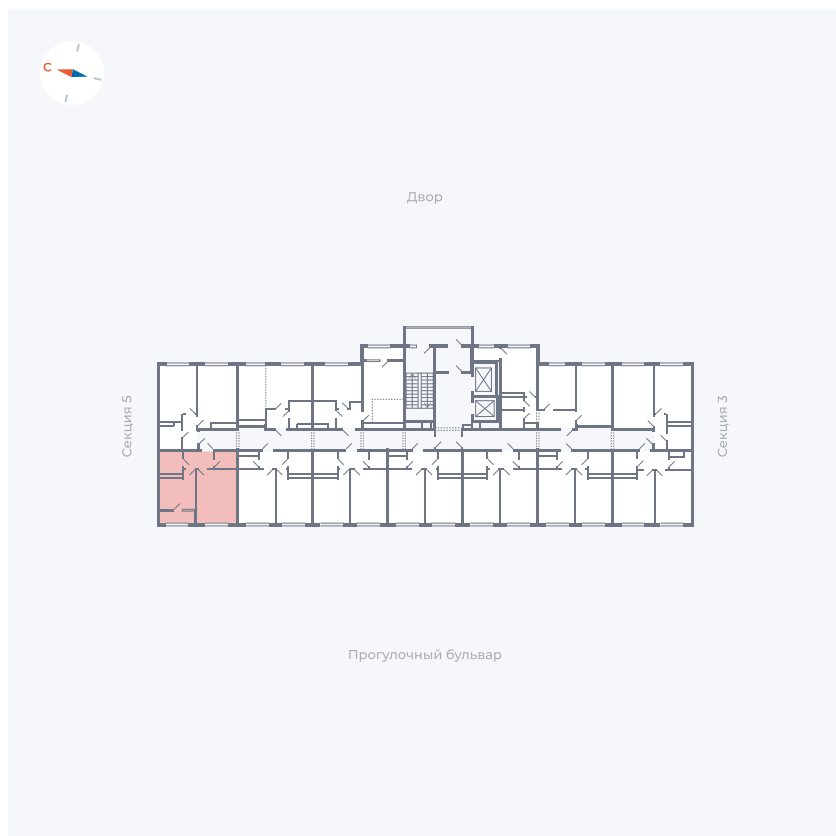

На этаже

Дата генерации: 06.01.2025