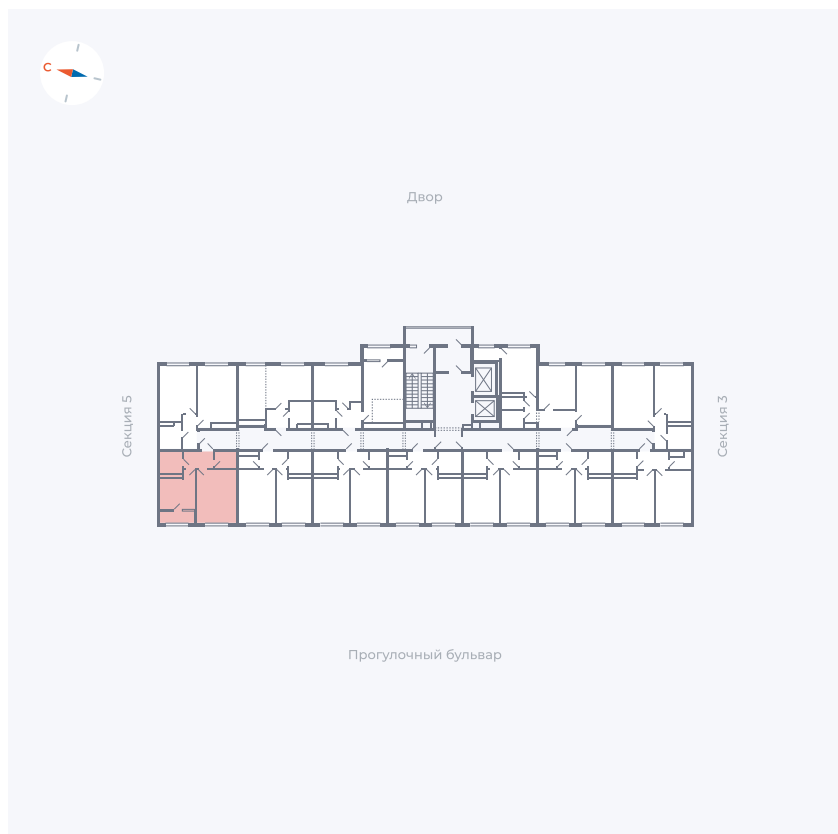

На этаже

Дата генерации: 16.10.2024