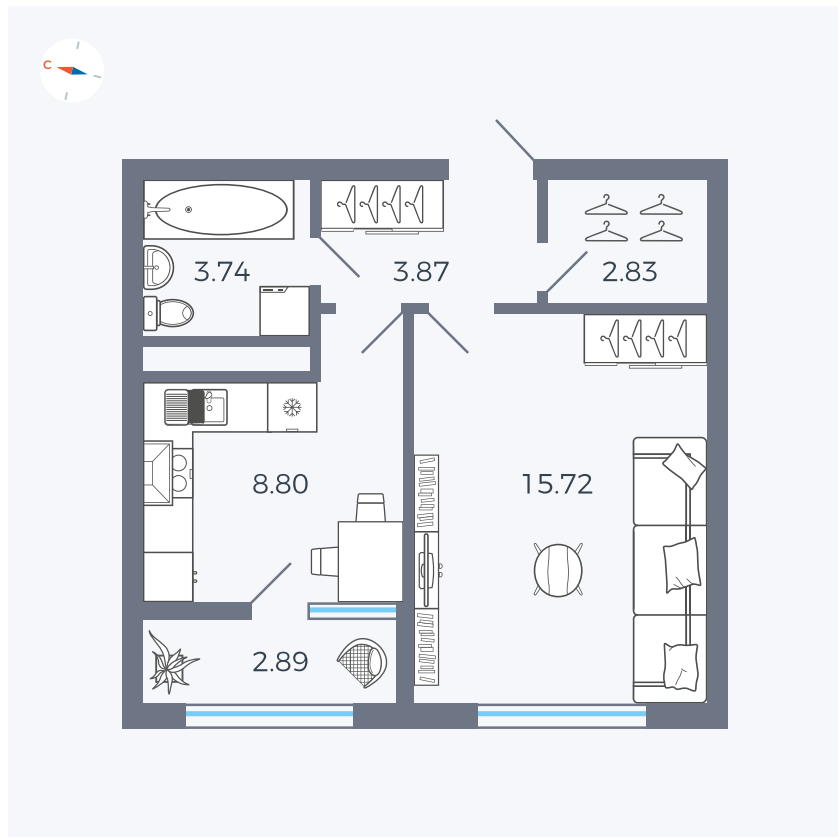

Планировка Тип 133

# Квартира 129

Квартал 1.2 / Дом 2 / Секция 4 / Этаж 4

Комнат	1
Площадь	37.85 м <sup>2</sup>
Срок сдачи	I кв. 2027
Вид из окна	Бульвар