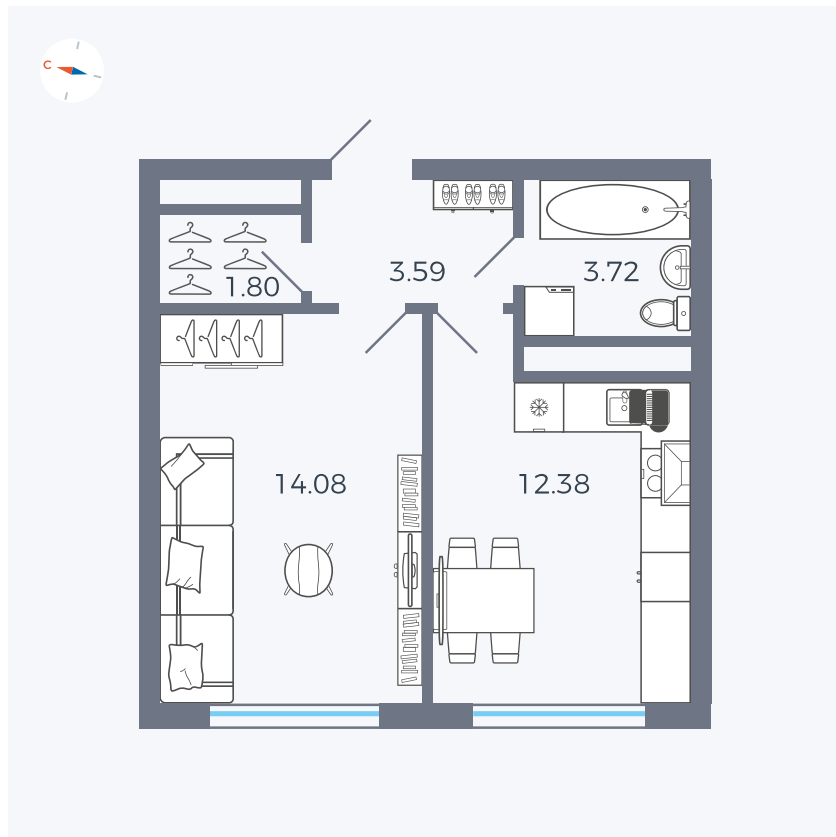

Планировка Тип 142z

Квартира 128

Квартал 1.2 / Дом 2 / Секция 4 / Этаж 4

Комнат	1
Площадь	35.57 м ²
Срок сдачи	I кв. 2027
Вид из окна	Бульвар

Отделка

Цена:

0 ₪

Вы можете забронировать эту квартиру, или получить консультацию позвонив по номеру