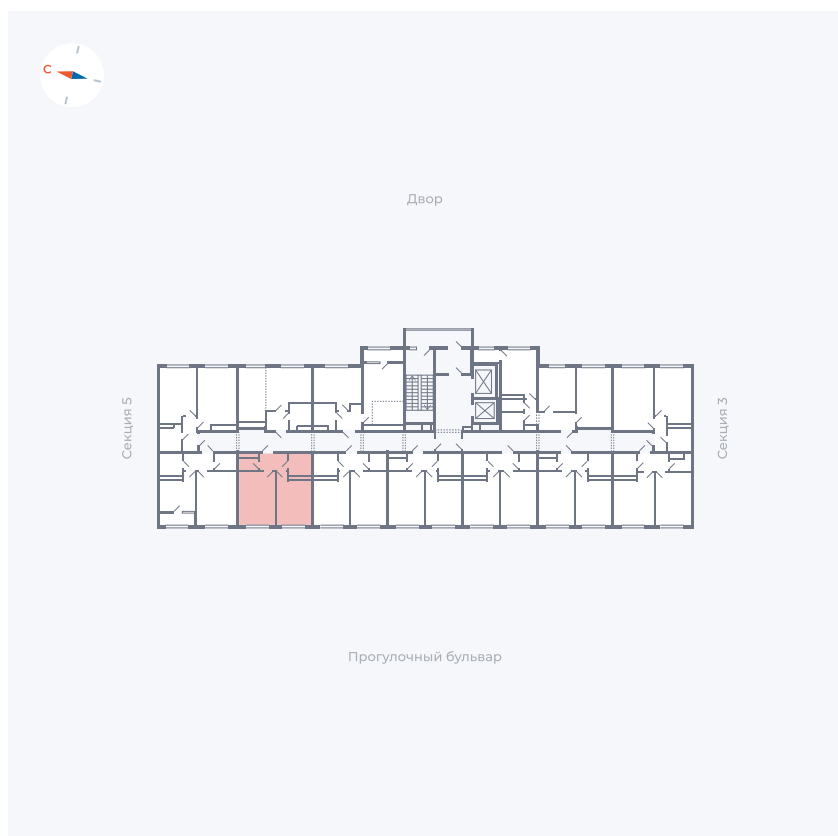

На этаже

Для заметок

Дата генерации: 24.11.2024