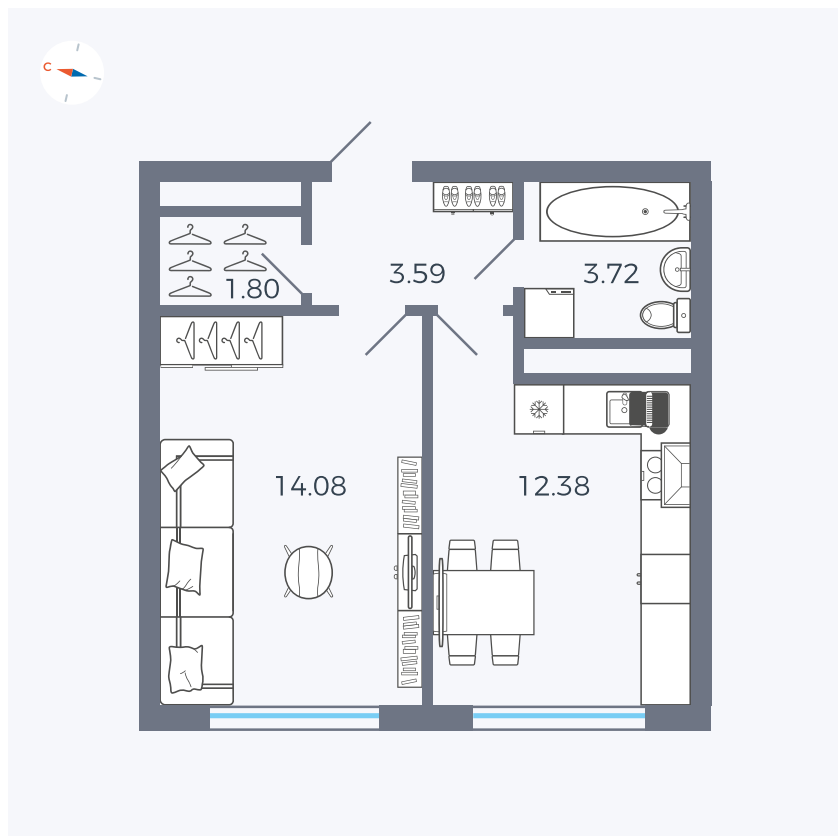

Планировка Тип 142z

Квартира 128

Квартал 1.2 / Дом 2 / Секция 4 / Этаж 4

Комнат	1
Площадь	35.57 м ²
Срок сдачи	I кв. 2027
Вид из окна	Бульвар

Отделка

Цена: **0 Р**

Вы можете забронировать эту квартиру, или получить консультацию позвонив по номеру