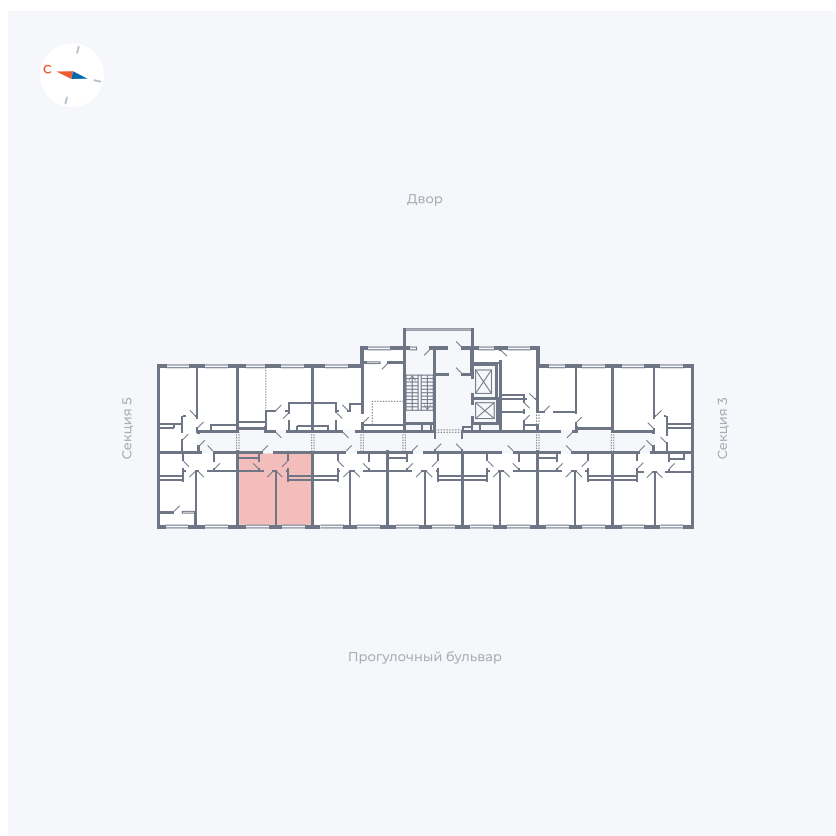

На этаже

Для заметок

Дата генерации: 23.01.2025