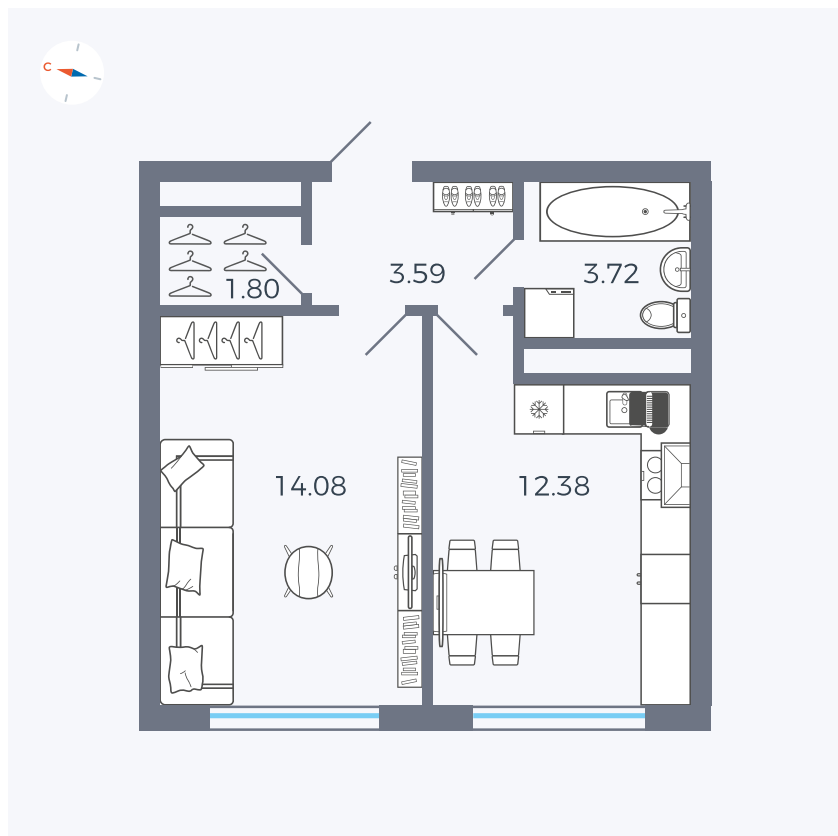

Планировка Тип 142z

# Квартира 128

Квартал 1.2 / Дом 2 / Секция 4 / Этаж 4

Комнат	1
Площадь	35.57 м <sup>2</sup>
Срок сдачи	I кв. 2027
Вид из окна	Бульвар