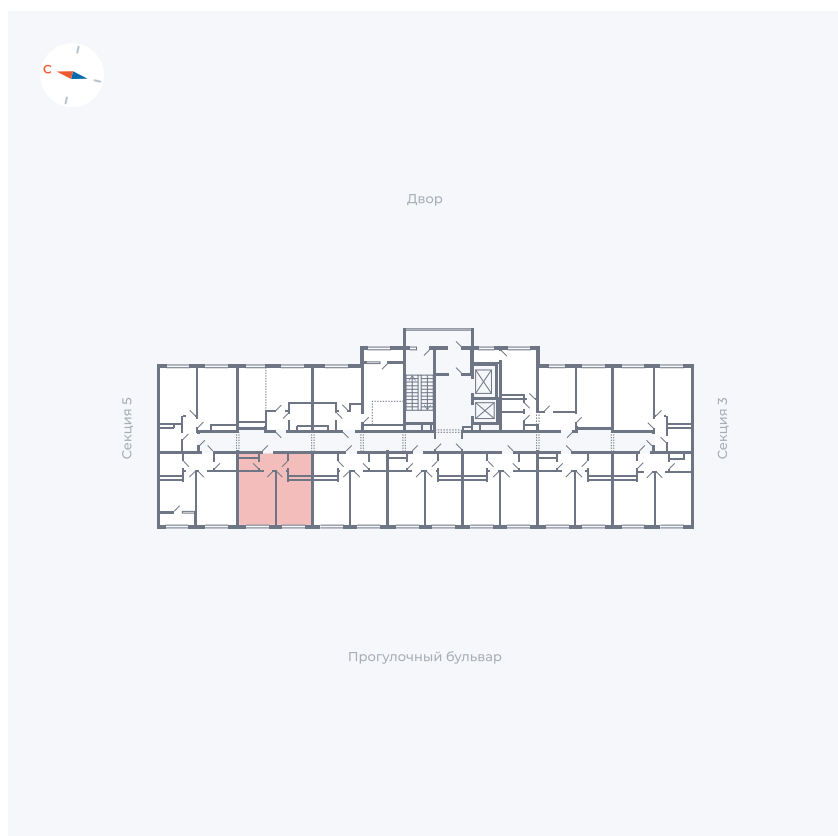

# Квартира 128

Квартал 1.2 / Дом 2 / Секция 4 / Этаж 4

Комнат	1
Площадь	35.57 м <sup>2</sup>
Срок сдачи	I кв. 2027
Вид из окна	Бульвар

## На этаже