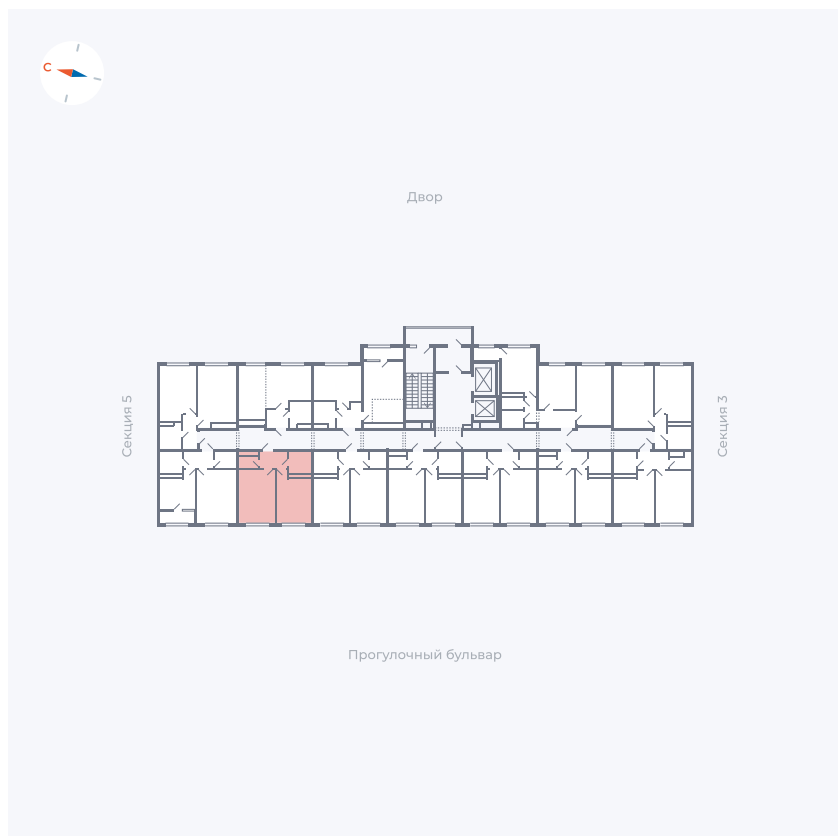

На этаже

Дата генерации: 23.01.2025