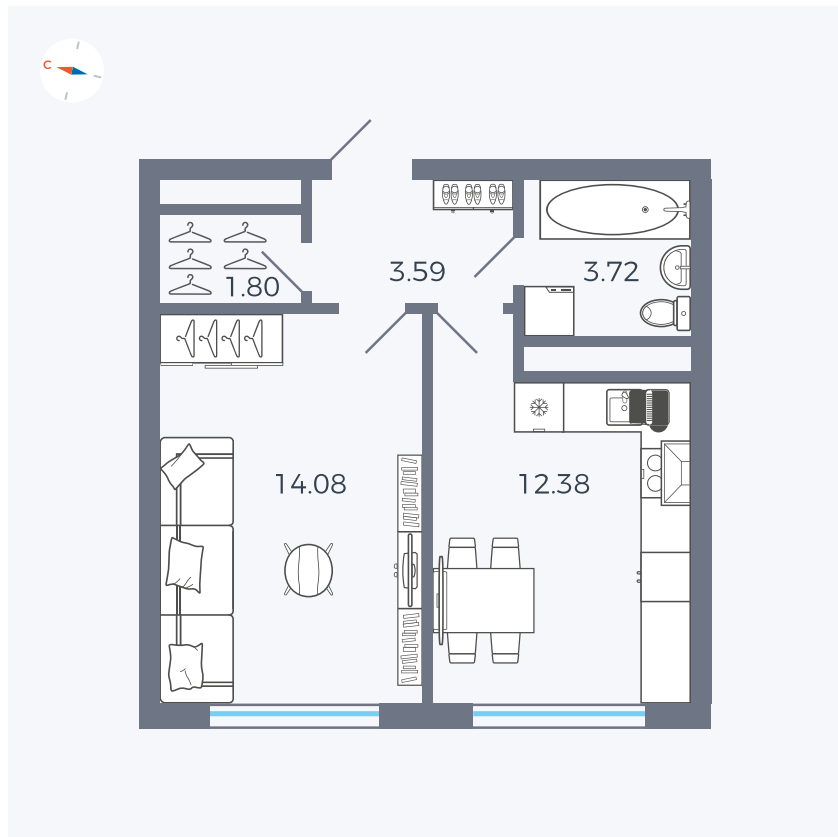

Планировка Тип 142z

# Квартира 128

Квартал 1.2 / Дом 2 / Секция 4 / Этаж 4

Комнат	1
Площадь	35.57 м <sup>2</sup>
Срок сдачи	I кв. 2027
Вид из окна	Бульвар