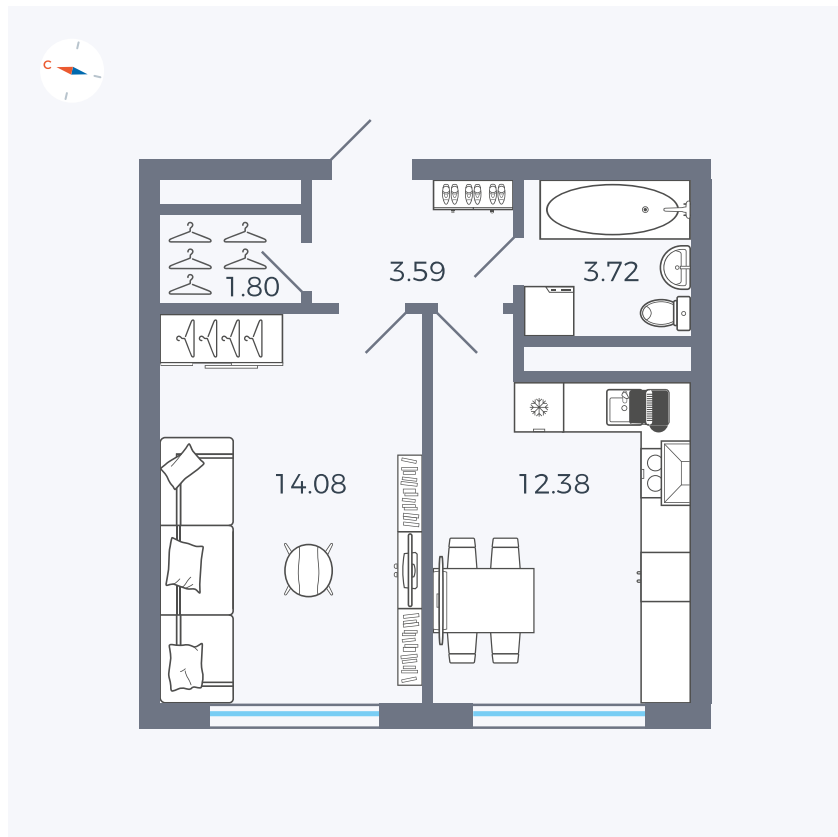

Планировка Тип 142z

Квартира 128

Квартал 1.2 / Дом 2 / Секция 4 / Этаж 4

Комнат	1
Площадь	35.57 м ²
Срок сдачи	I кв. 2027
Вид из окна	Бульвар

Отделка

Цена:

0 ₪

Вы можете забронировать эту квартиру, или получить консультацию позвонив по номеру