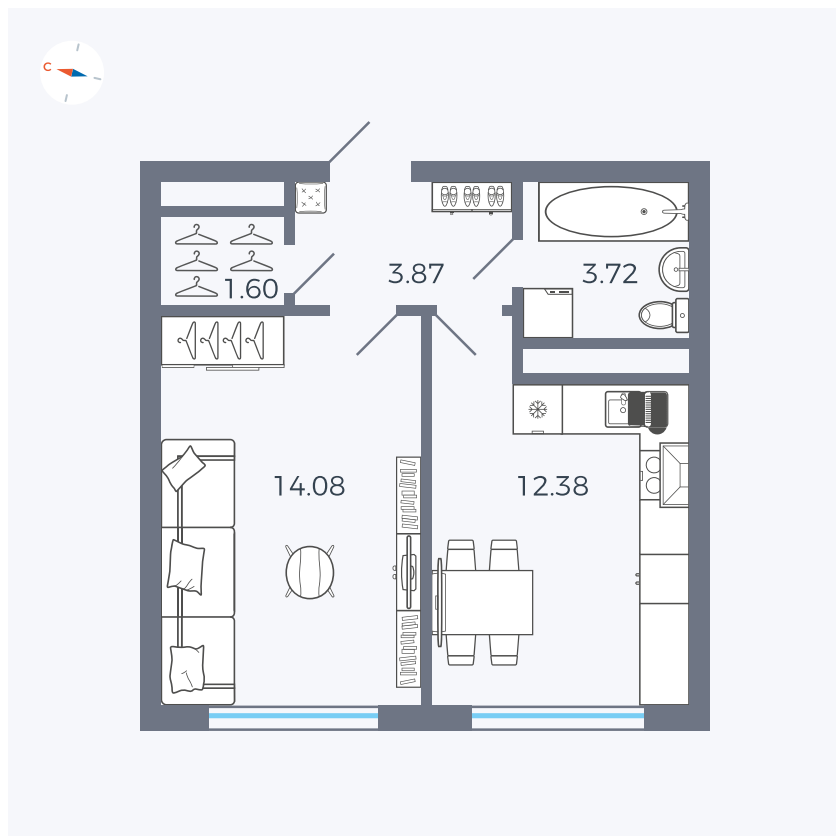

Планировка Тип 142z

Квартира 126

Квартал 1.2 / Дом 2 / Секция 4 / Этаж 4

Комнат 1

Площадь 35.65 м²

Срок сдачи I кв. 2027

Вид из окна Бульвар

Отделка