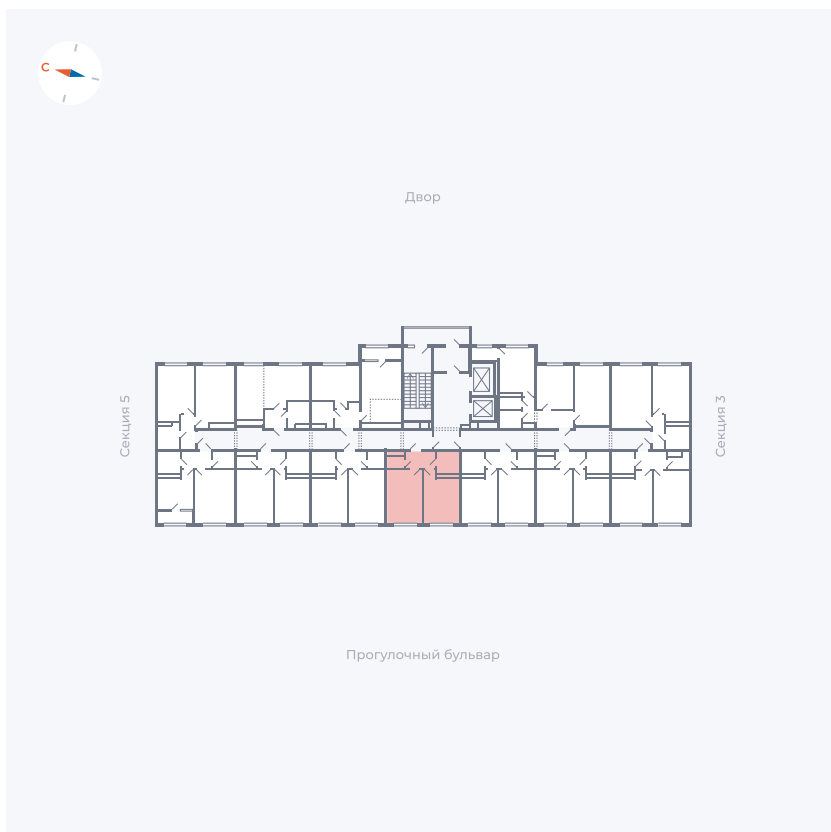

На этаже

Дата генерации: 22.12.2024