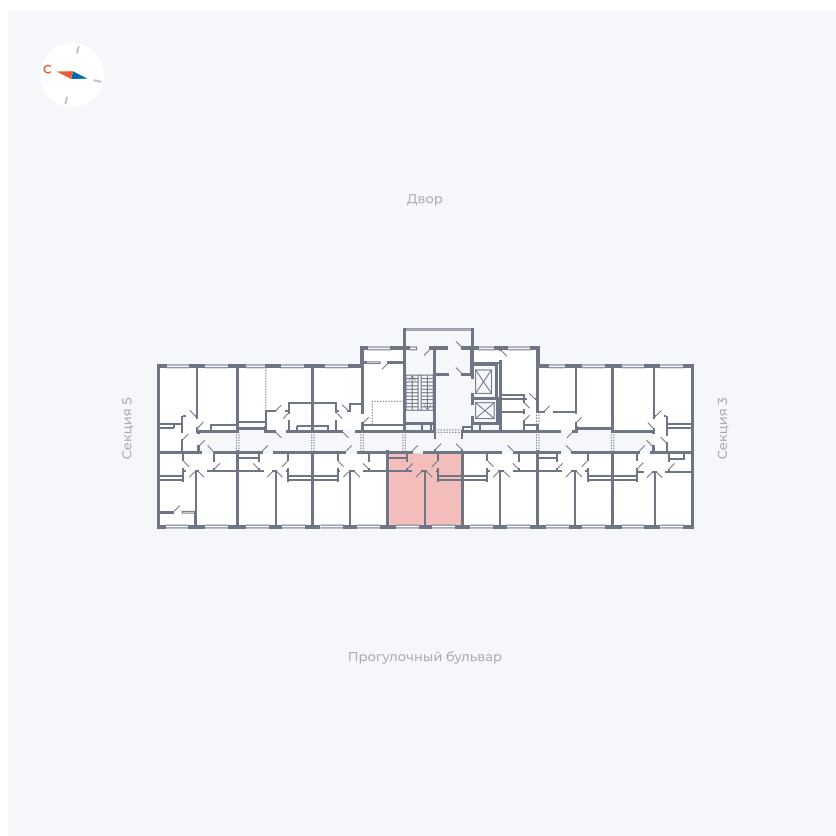

На этаже

Для заметок

Дата генерации: 23.02.2025