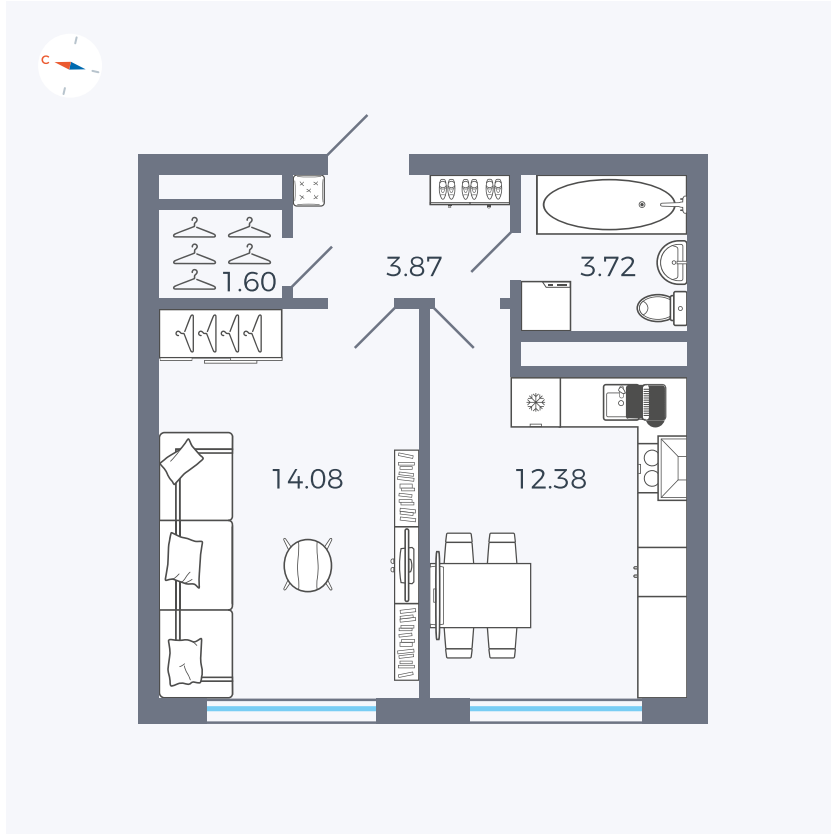

Планировка Тип 142z

Квартира 126

Квартал 1.2 / Дом 2 / Секция 4 / Этаж 4

Комнат	1
Площадь	35.65 м ²
Срок сдачи	I кв. 2027
Вид из окна	Бульвар

Отделка

Цена:

0 ₪

Вы можете забронировать эту квартиру, или получить консультацию позвонив по номеру