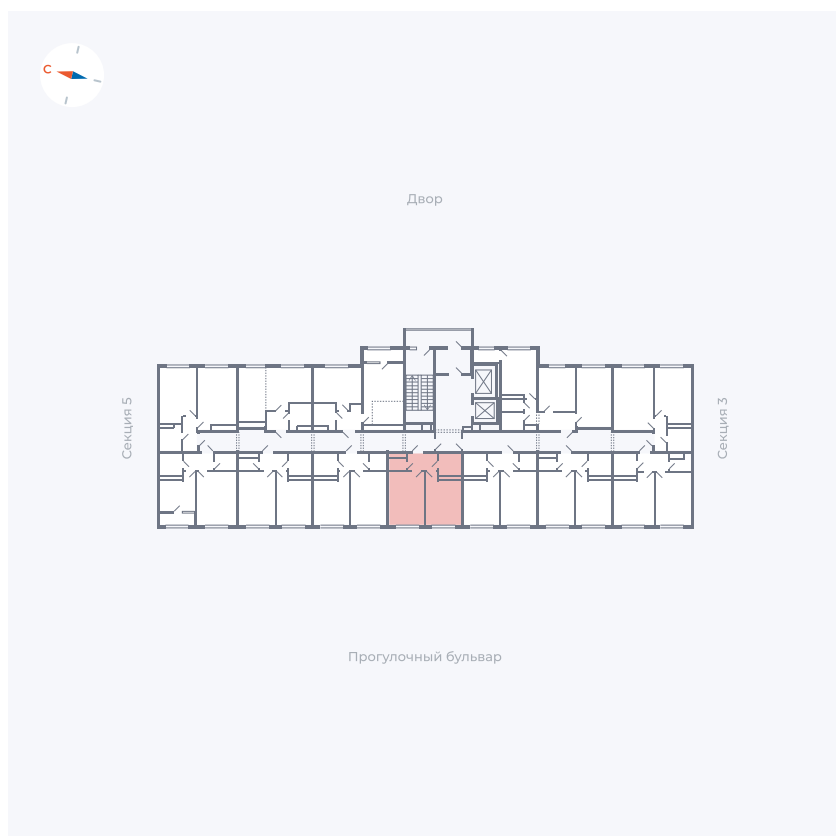

На этаже

Дата генерации: 23.01.2025