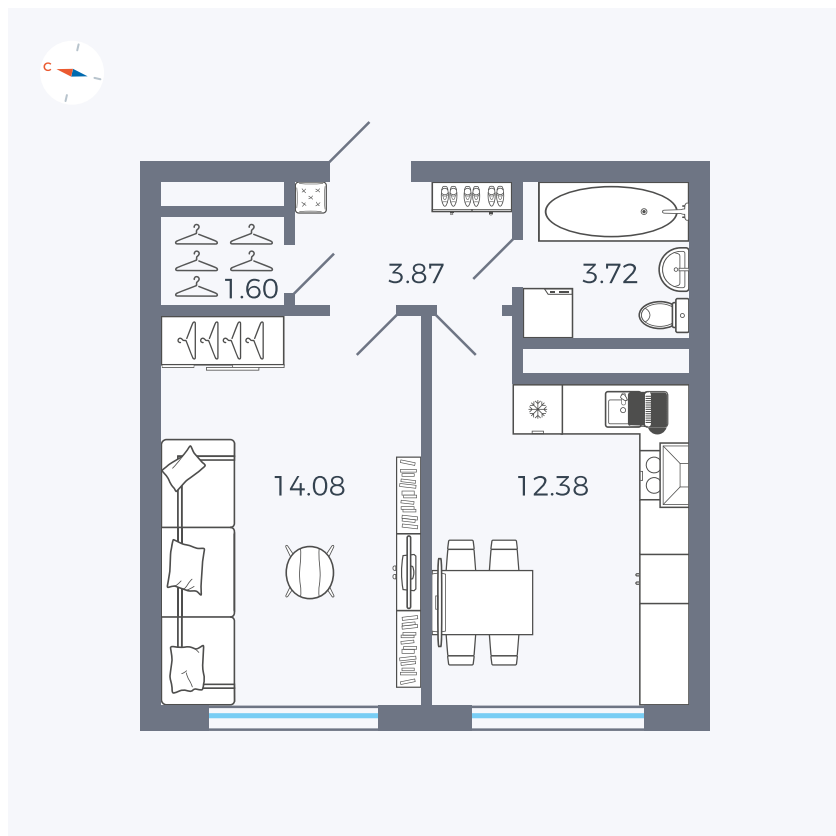

Планировка Тип 142z

Квартира 126

Квартал 1.2 / Дом 2 / Секция 4 / Этаж 4

Комнат	1
Площадь	35.65 м ²
Срок сдачи	I кв. 2027
Вид из окна	Бульвар

Отделка

Цена: **0 Р**

Вы можете забронировать эту квартиру, или получить консультацию позвонив по номеру