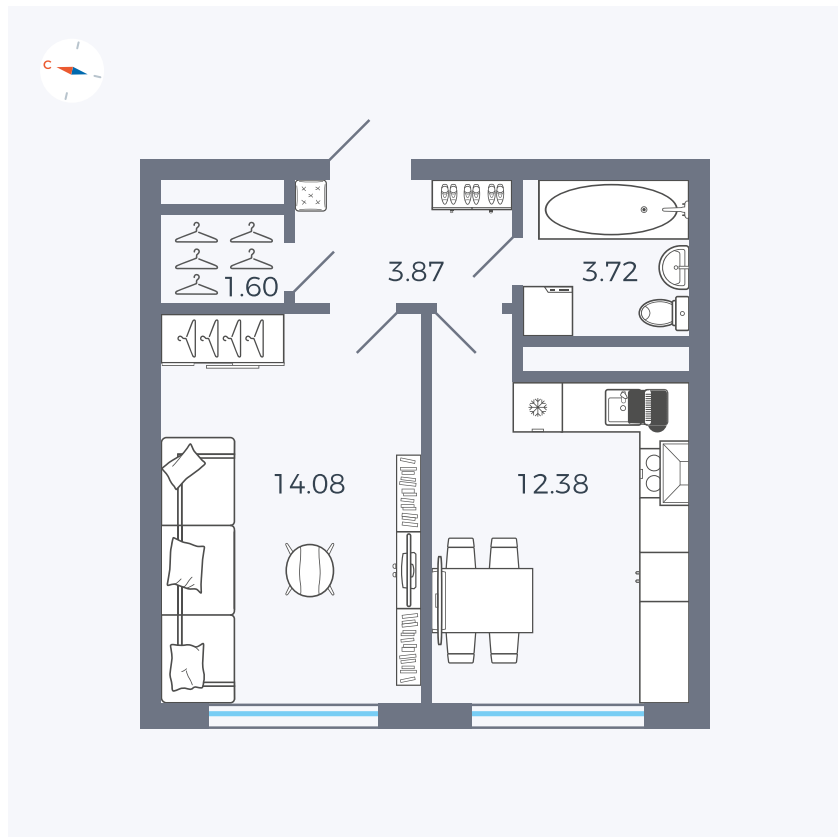

Планировка Тип 142z

Квартира 126

Квартал 1.2 / Дом 2 / Секция 4 / Этаж 4

Комнат	1
Площадь	35.65 м ²
Срок сдачи	I кв. 2027
Вид из окна	Бульвар

Отделка

Цена:

0 ₪

Вы можете забронировать эту квартиру, или получить консультацию позвонив по номеру