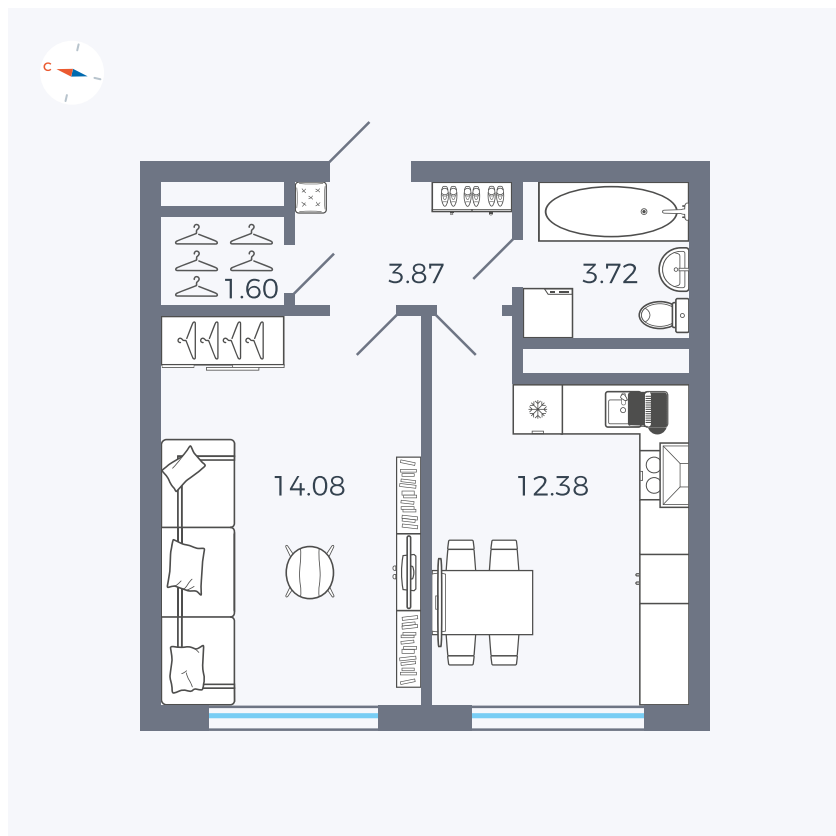

Планировка Тип 142z

# Квартира 126

Квартал 1.2 / Дом 2 / Секция 4 / Этаж 4

Комнат ..... 1

Площадь ..... 35.65 м<sup>2</sup>

Срок сдачи ..... I кв. 2027

Вид из окна ..... Бульвар