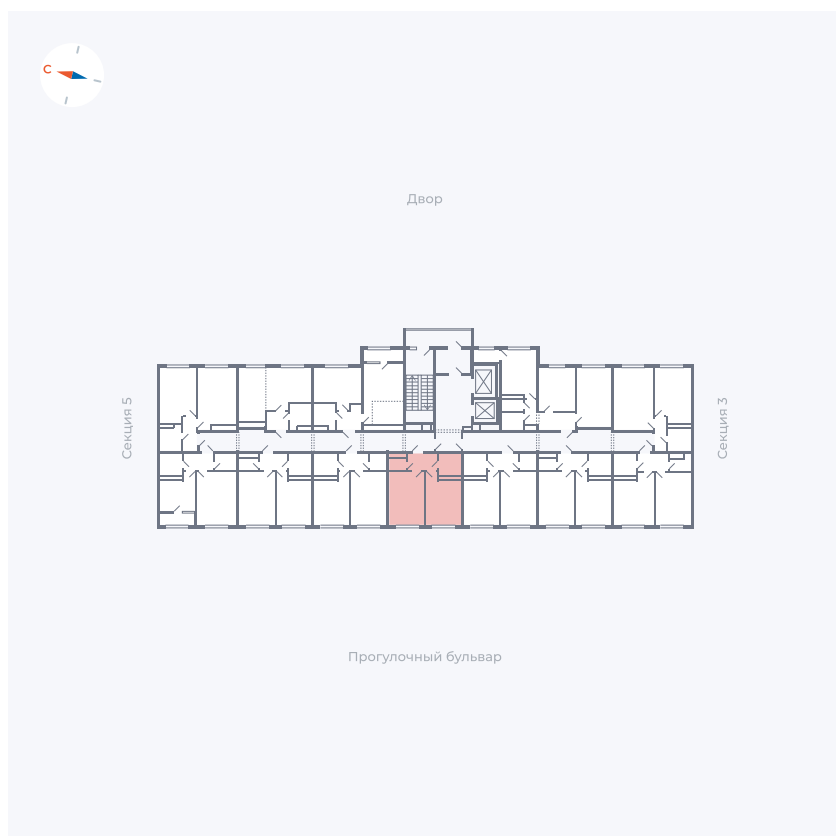

На этаже

Дата генерации: 22.12.2024