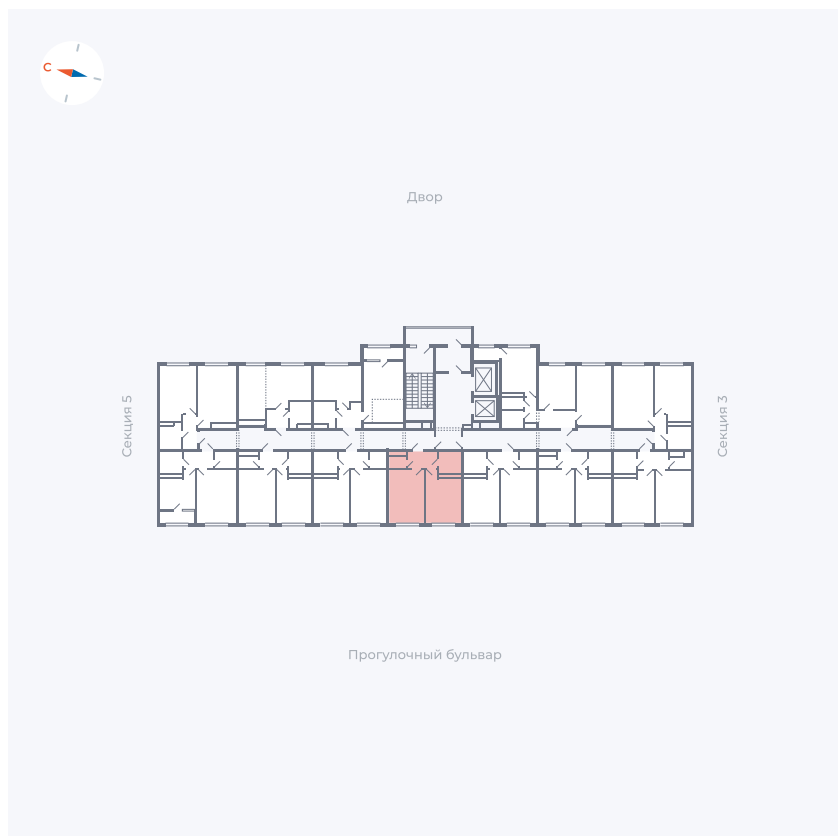

На этаже

Дата генерации: 22.11.2024