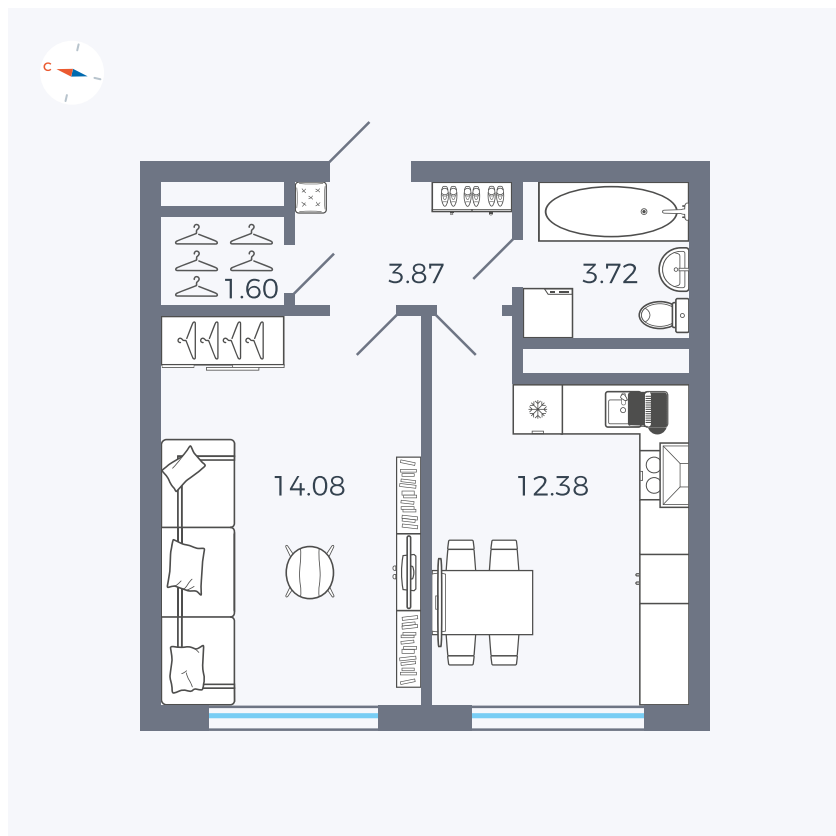

Планировка Тип 142z

Квартира 126

Квартал 1.2 / Дом 2 / Секция 4 / Этаж 4

Комнат 1

Площадь ..... 35.65 м²

Срок сдачи ..... I кв. 2027

Вид из окна ..... Бульвар

Отделка

Цена: **0** **₽**

Вы можете забронировать эту квартиру, или получить консультацию позвонив по номеру

+7 (846) 264-00-64

Для заметок