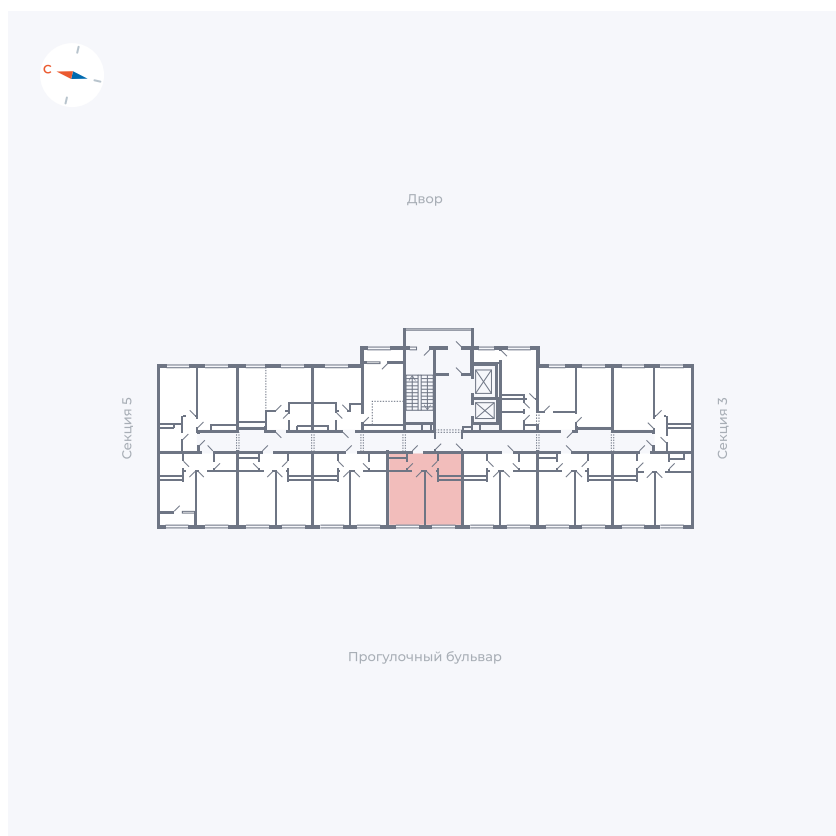

На этаже

Дата генерации: 23.02.2025