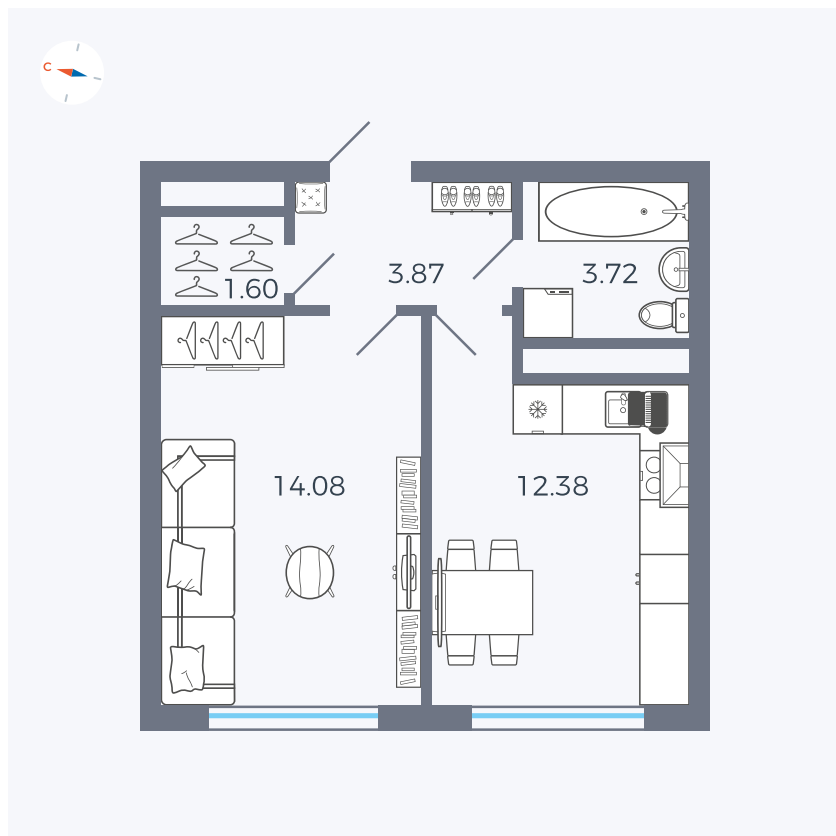

Планировка Тип 142Z

# Квартира 126

Квартал 1.2 / Дом 2 / Секция 4 / Этаж 4

Комнат	1
Площадь	35.65 м <sup>2</sup>
Срок сдачи	I кв. 2027
Вид из окна	Бульвар