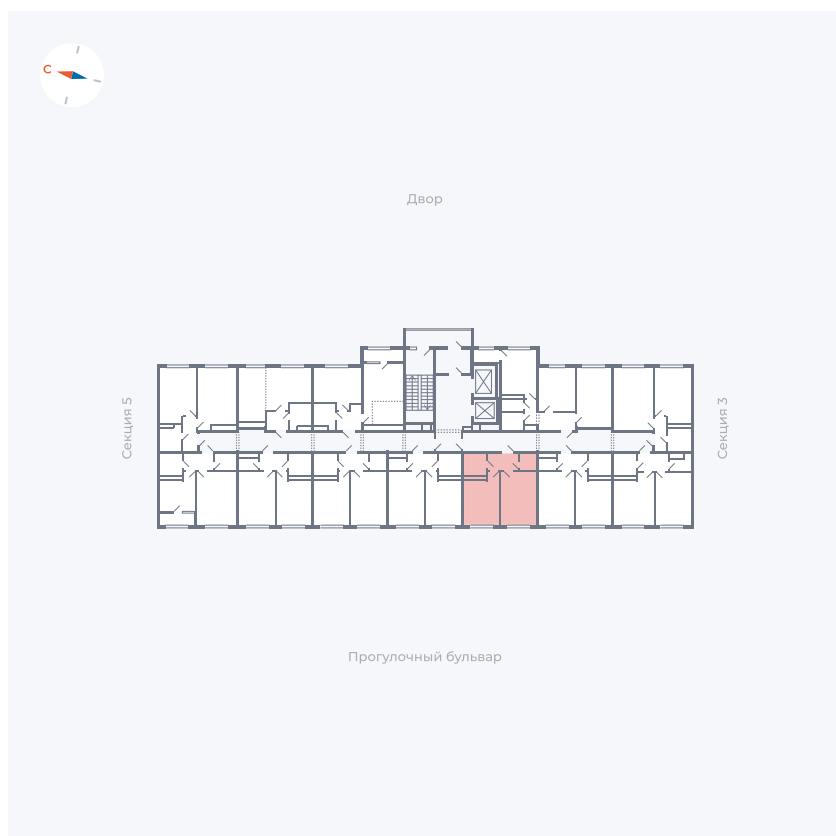

На этаже

Для заметок

Дата генерации: 04.04.2025