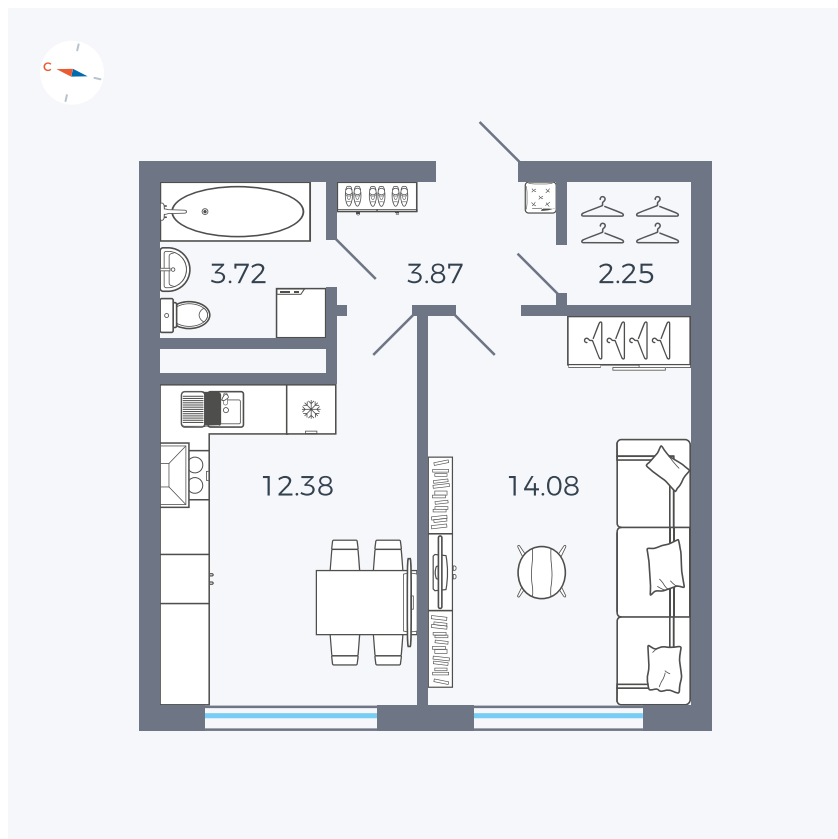

Планировка Тип 142

Квартира 125

Квартал 1.2 / Дом 2 / Секция 4 / Этаж 4

Комнат	1
Площадь	36.3 м ²
Срок сдачи	I кв. 2027
Вид из окна	Бульвар

Отделка

Цена:

0 ₪

Вы можете забронировать эту квартиру, или получить консультацию позвонив по номеру