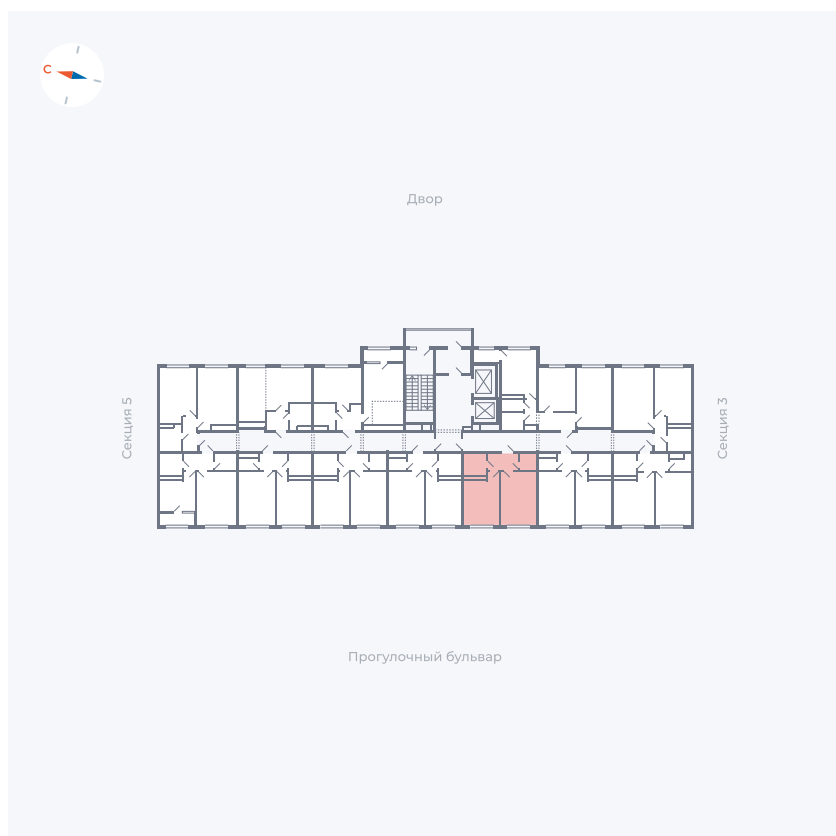

На этаже

Для заметок

Дата генерации: 23.02.2025