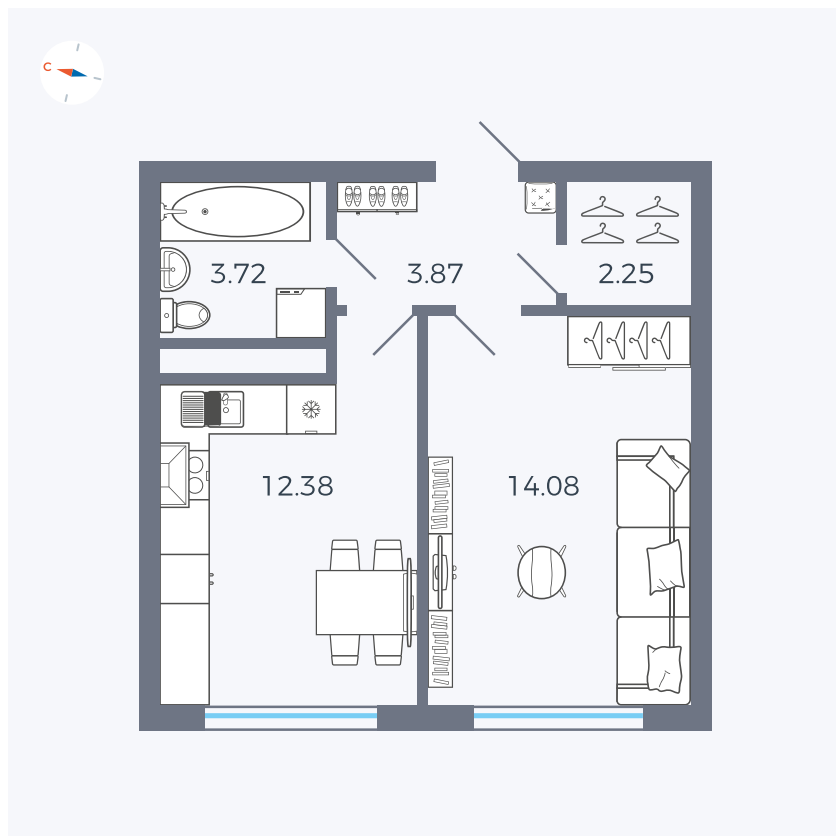

Планировка Тип 142

# Квартира 125

Квартал 1.2 / Дом 2 / Секция 4 / Этаж 4

Комнат	1
Площадь	36.3 м <sup>2</sup>
Срок сдачи	I кв. 2027
Вид из окна	Бульвар