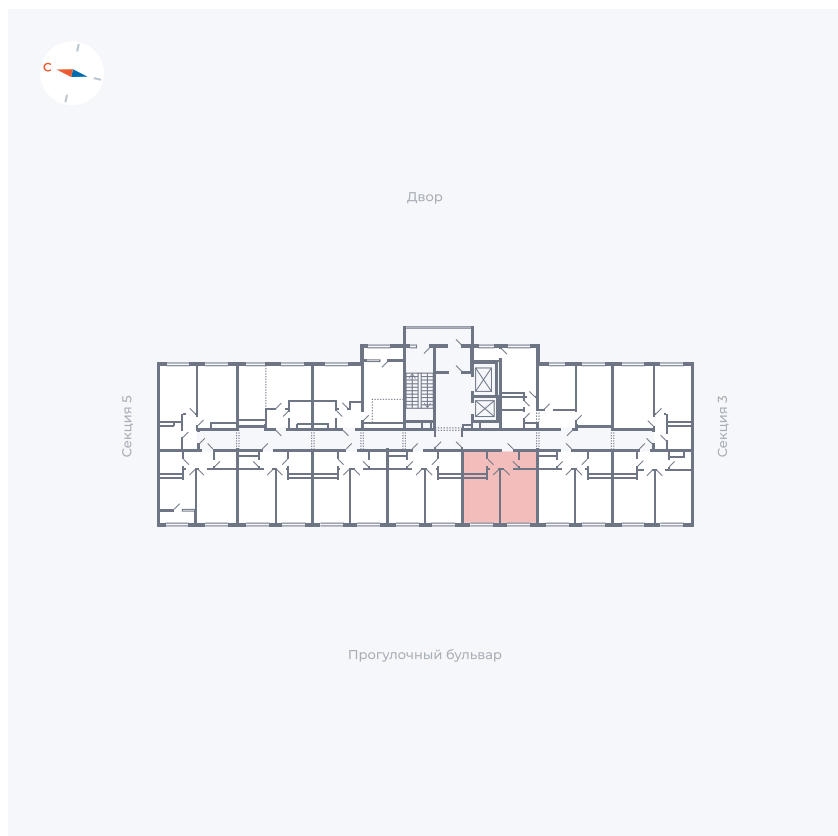

На этаже

Для заметок

Дата генерации: 22.11.2024