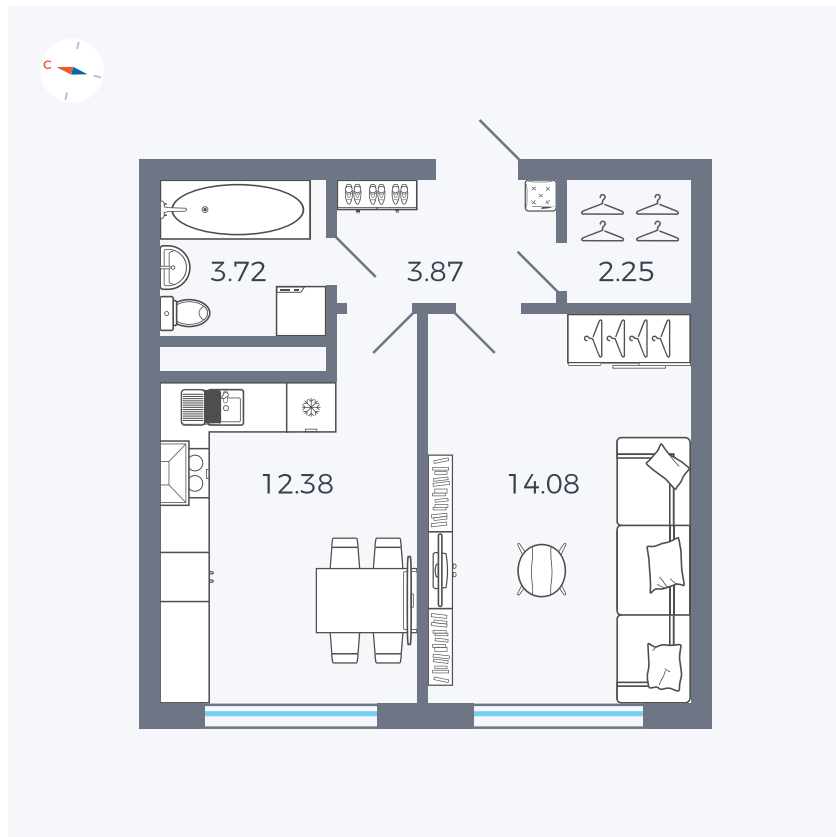

Планировка Тип 142

Квартира 125

Квартал 1.2 / Дом 2 / Секция 4 / Этаж 4

Комнат	1
Площадь	36.3 м ²
Срок сдачи	I кв. 2027
Вид из окна	Бульвар

Отделка

Цена:

0 ₪

Вы можете забронировать эту квартиру, или получить консультацию позвонив по номеру