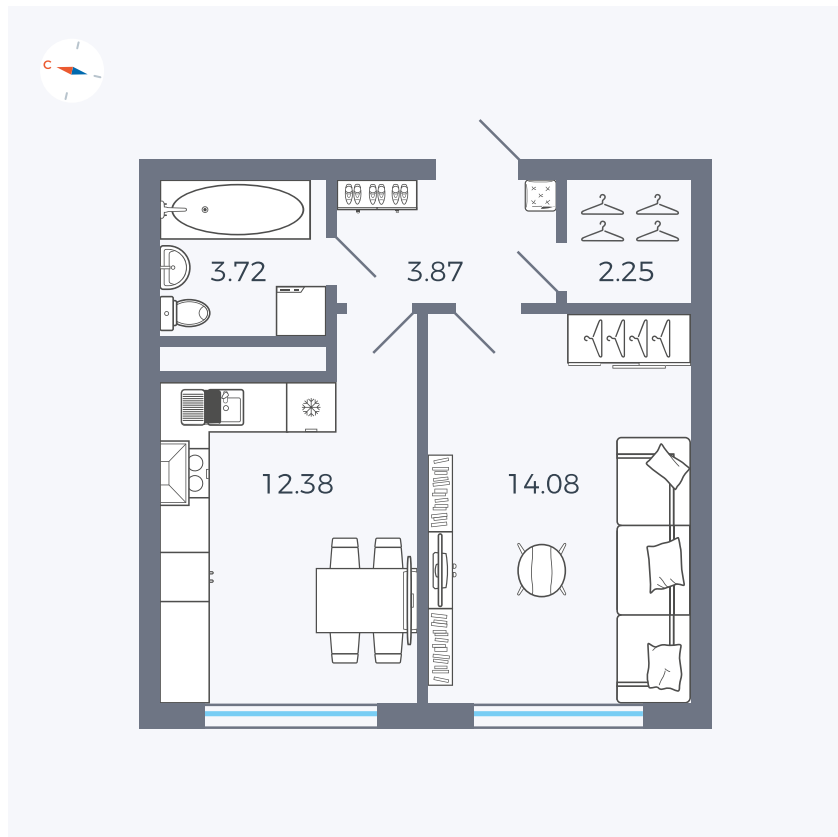

Планировка Тип 142

Квартира 125

Квартал 1.2 / Дом 2 / Секция 4 / Этаж 4

Комнат	1
Площадь	36.3 м ²
Срок сдачи	I кв. 2027
Вид из окна	Бульвар

Отделка

Цена:

0 ₺

Вы можете забронировать эту квартиру, или получить консультацию позвонив по номеру