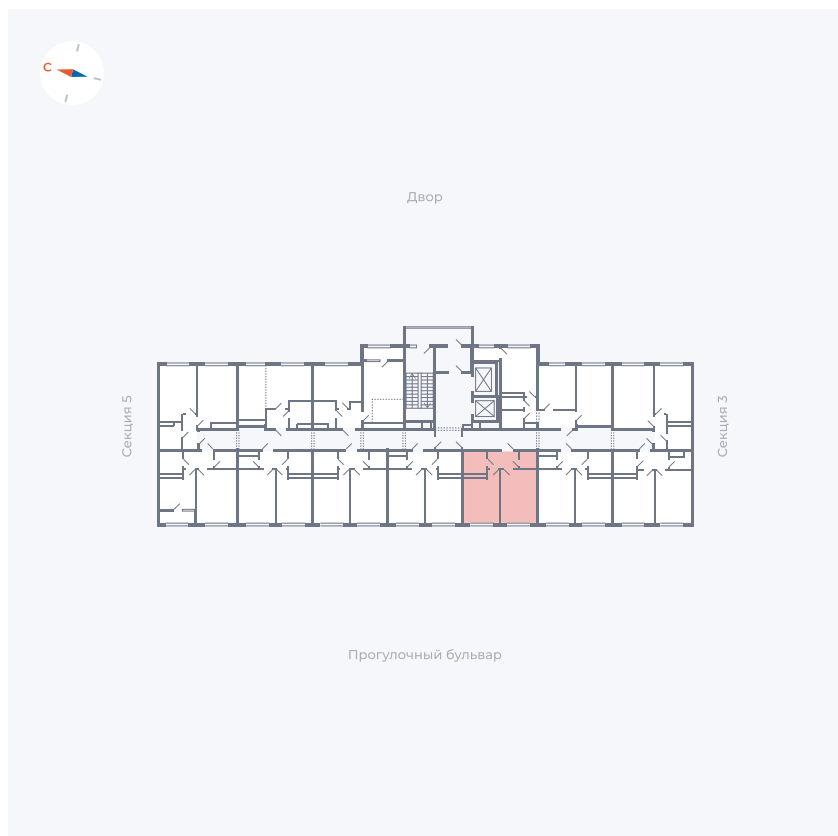

На этаже

Дата генерации: 16.10.2024