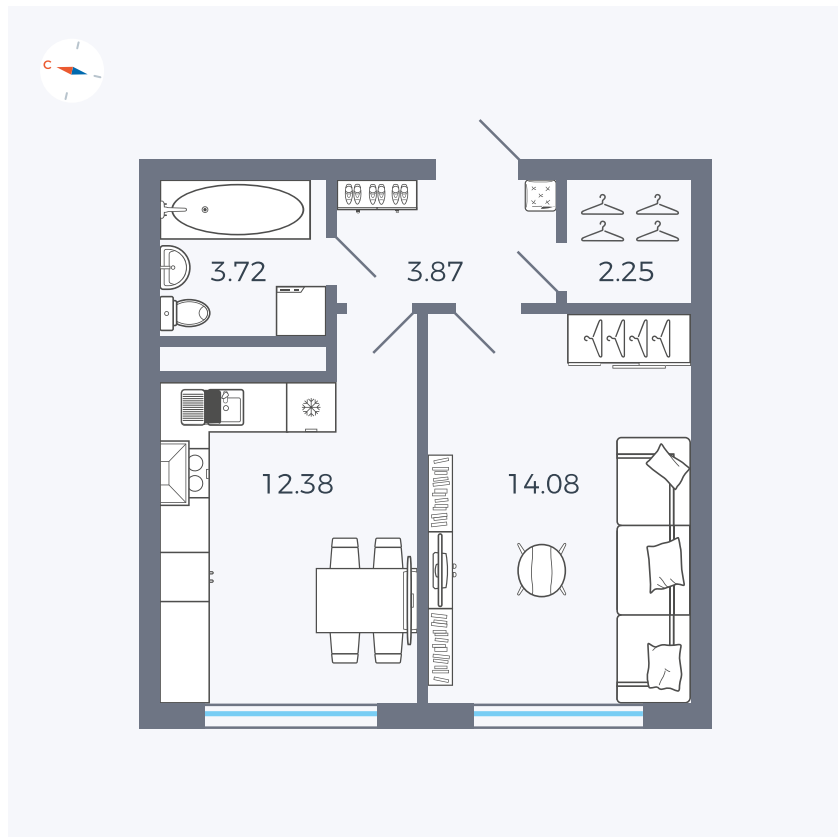

Планировка Тип 142

Квартира 125

Квартал 1.2 / Дом 2 / Секция 4 / Этаж 4

Комнат	1
Площадь	36.3 м ²
Срок сдачи	I кв. 2027
Вид из окна	Бульвар

Отделка

Цена:

0 ₽

Вы можете забронировать эту квартиру, или получить консультацию позвонив по номеру