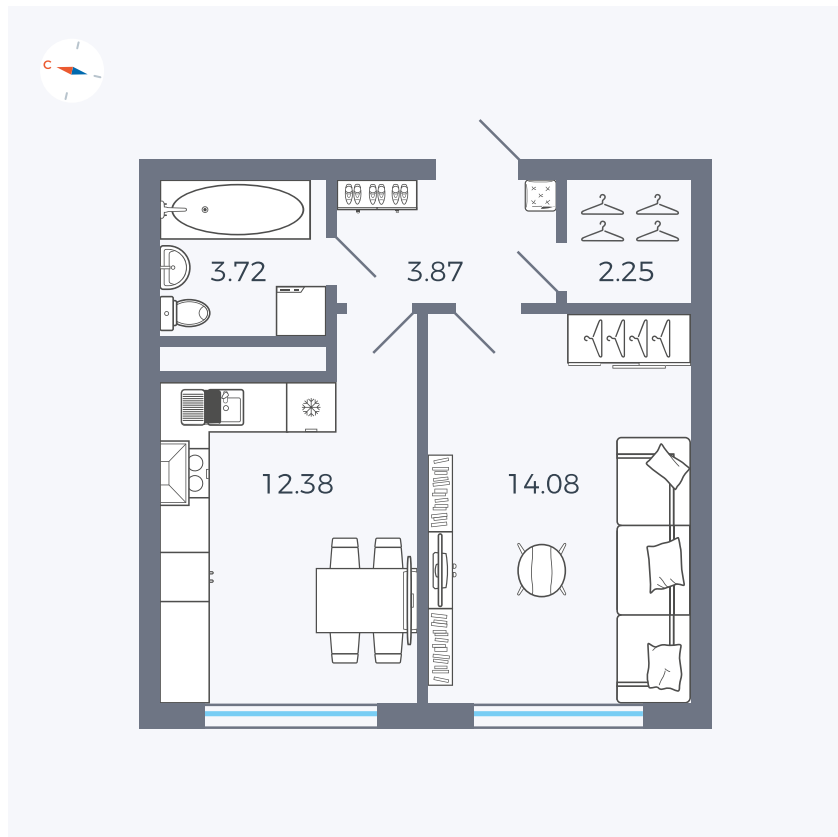

Планировка Тип 142

Квартира 125

Квартал 1.2 / Дом 2 / Секция 4 / Этаж 4

Комнат	1
Площадь	36.3 м ²
Срок сдачи	I кв. 2027
Вид из окна	Бульвар

Отделка

Цена:

0 ₪

Вы можете забронировать эту квартиру, или получить консультацию позвонив по номеру