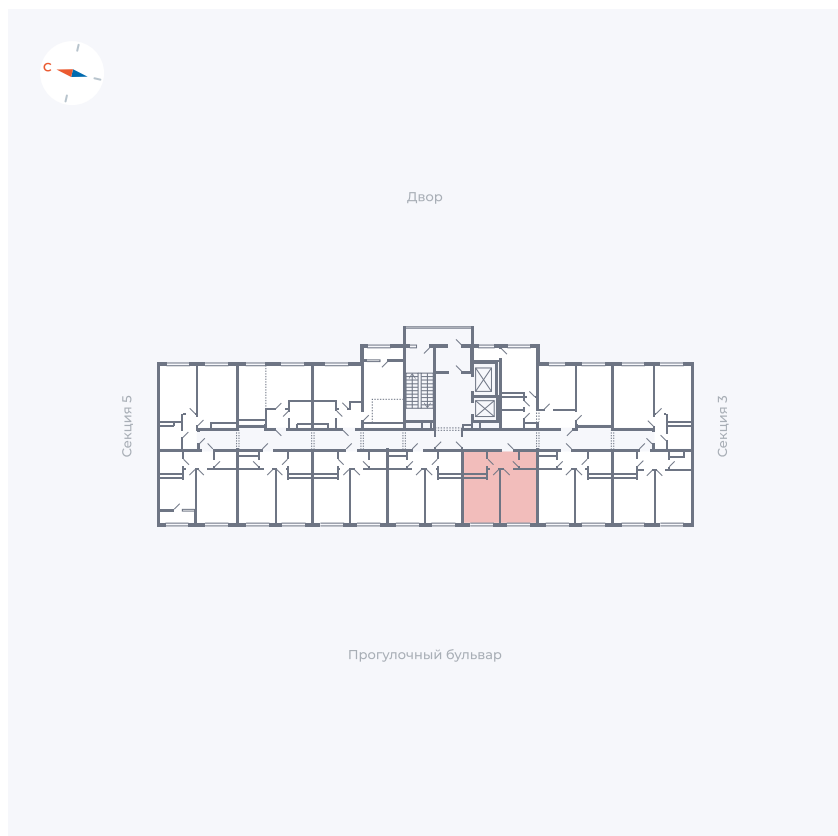

На этаже

Дата генерации: 23.01.2025