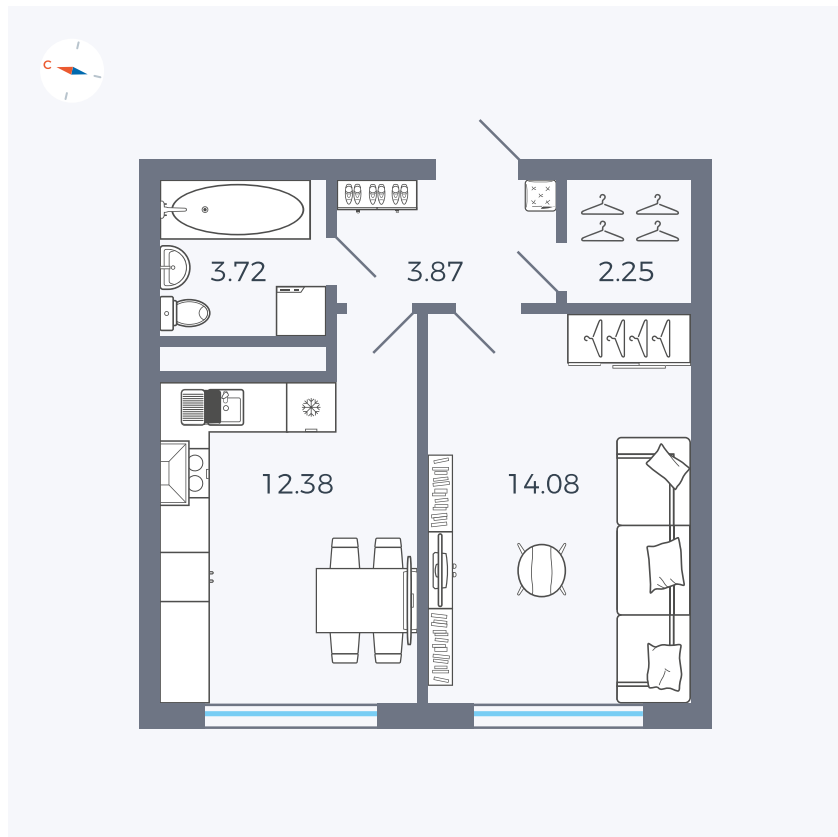

Планировка Тип 142

# Квартира 125

Квартал 1.2 / Дом 2 / Секция 4 / Этаж 4

Комнат	1
Площадь	36.3 м <sup>2</sup>
Срок сдачи	I кв. 2027
Вид из окна	Бульвар