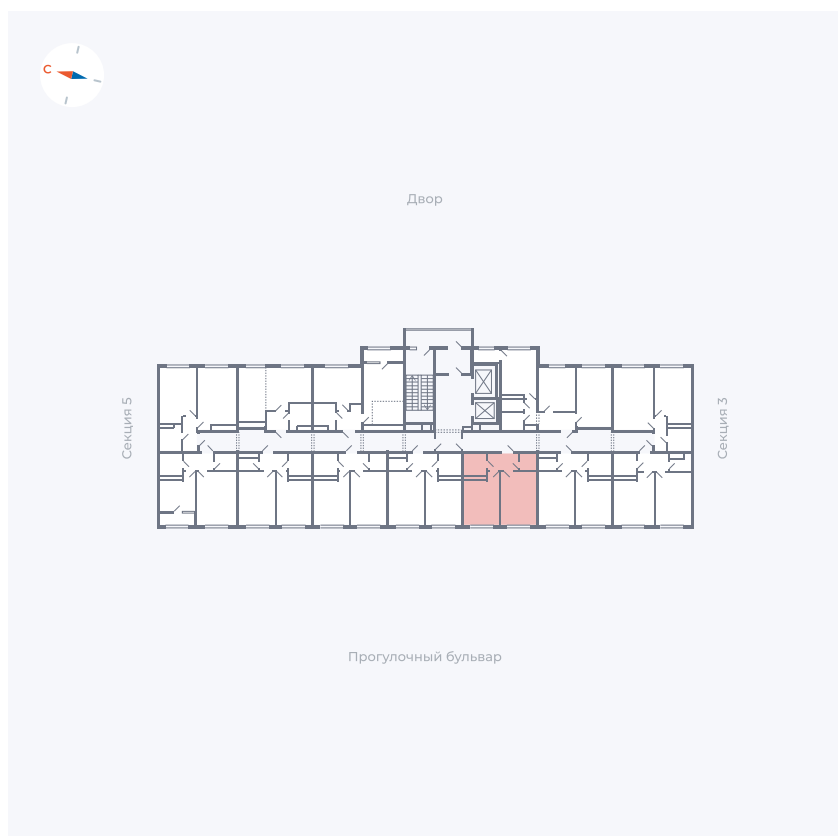

На этаже

Для заметок

Дата генерации: 24.11.2024