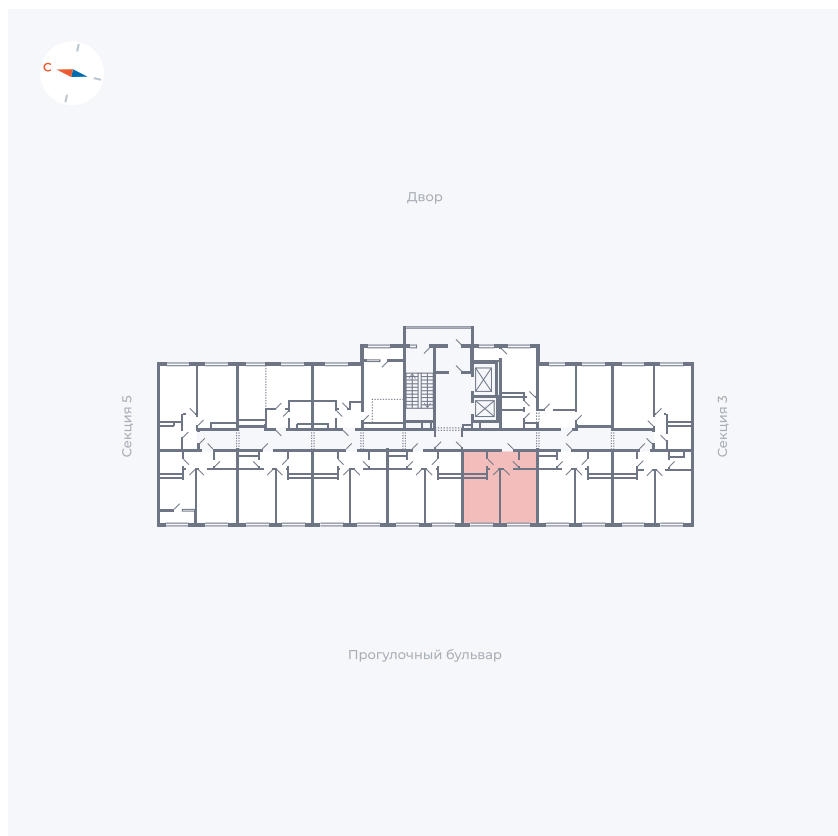

# Квартира 125

Квартал 1.2 / Дом 2 / Секция 4 / Этаж 4

Комнат	1
Площадь	36.3 м <sup>2</sup>
Срок сдачи	I кв. 2027
Вид из окна	Бульвар

## На этаже