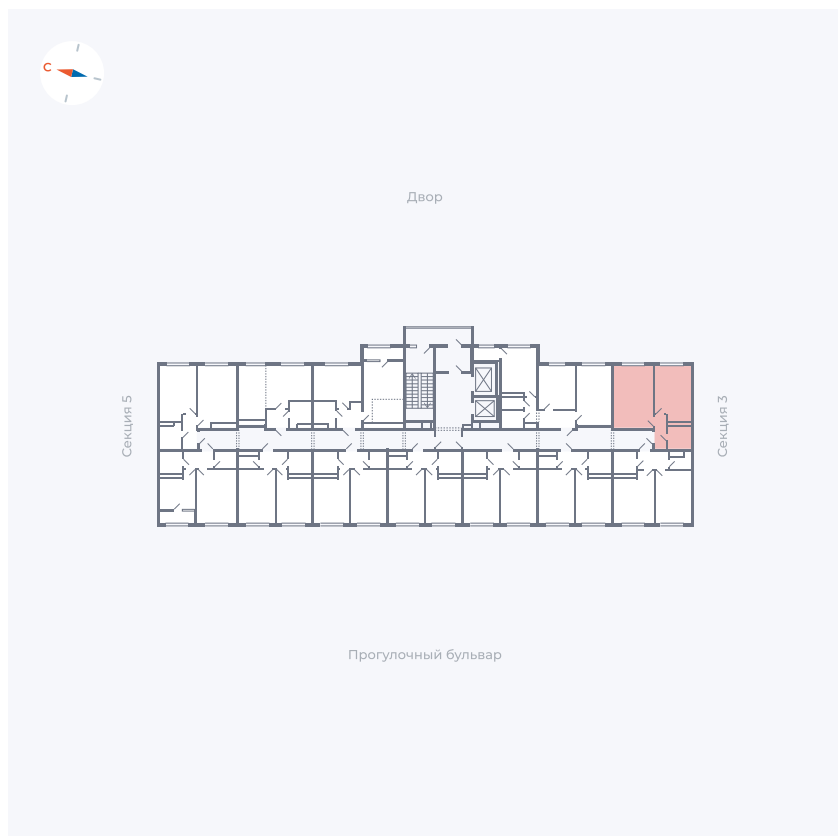

На этаже

Для заметок

Дата генерации: 16.10.2024