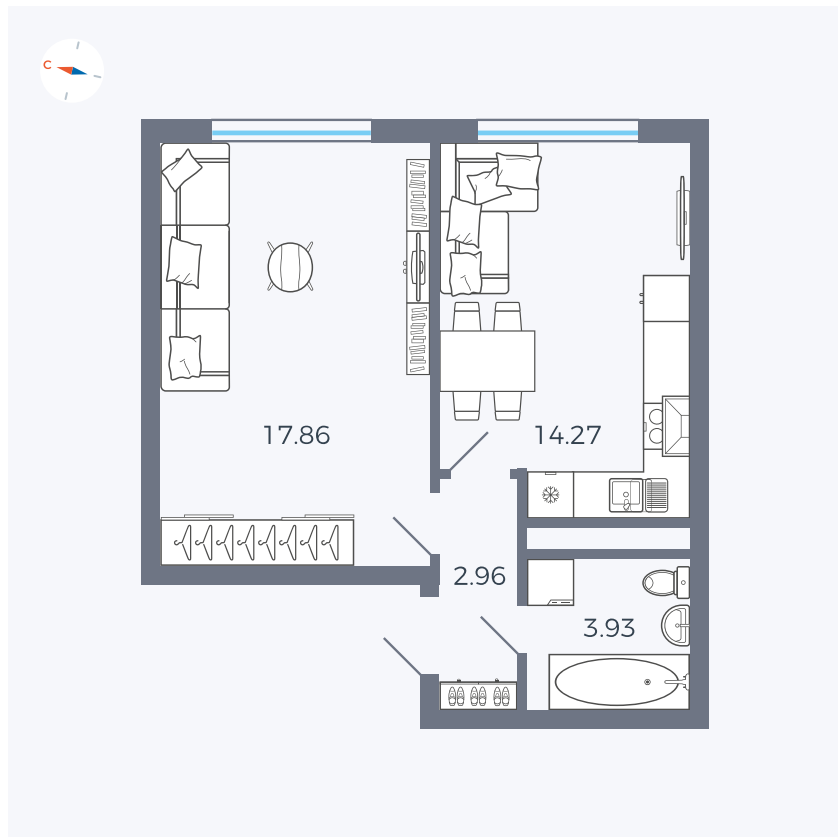

Планировка Тип 158

Квартира 122

Квартал 1.2 / Дом 2 / Секция 4 / Этаж 4

Комнат	1
Площадь	39.02 м ²
Срок сдачи	I кв. 2027
Вид из окна	Двор

Отделка

Цена:

0 ₺

Вы можете забронировать эту квартиру, или получить консультацию позвонив по номеру