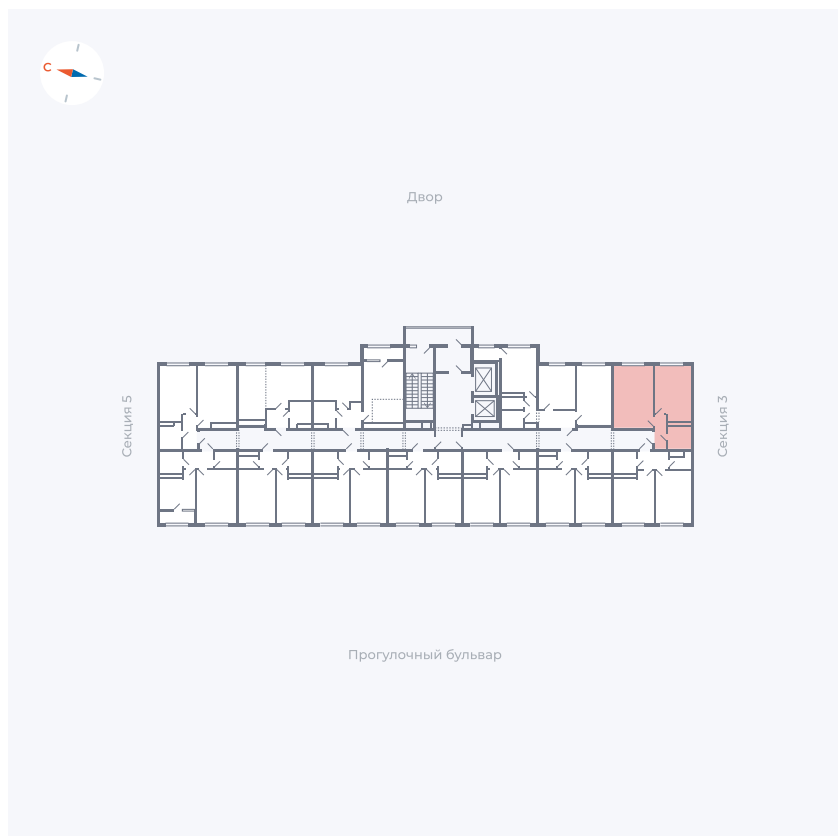

# Квартира 122

Квартал 1.2 / Дом 2 / Секция 4 / Этаж 4

Комнат	1
Площадь	39.02 м <sup>2</sup>
Срок сдачи	I кв. 2027
Вид из окна	Двор

## На этаже