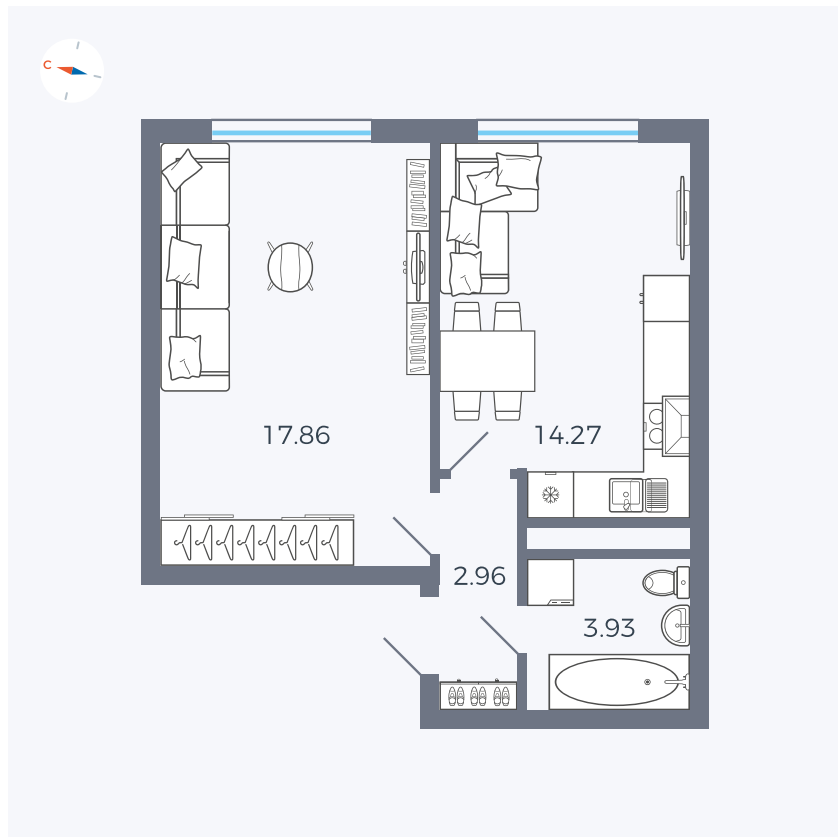

# Квартира 122

Квартал 1.2 / Дом 2 / Секция 4 / Этаж 4

Комнат	1
Площадь	39.02 м <sup>2</sup>
Срок сдачи	I кв. 2027
Вид из окна	Двор