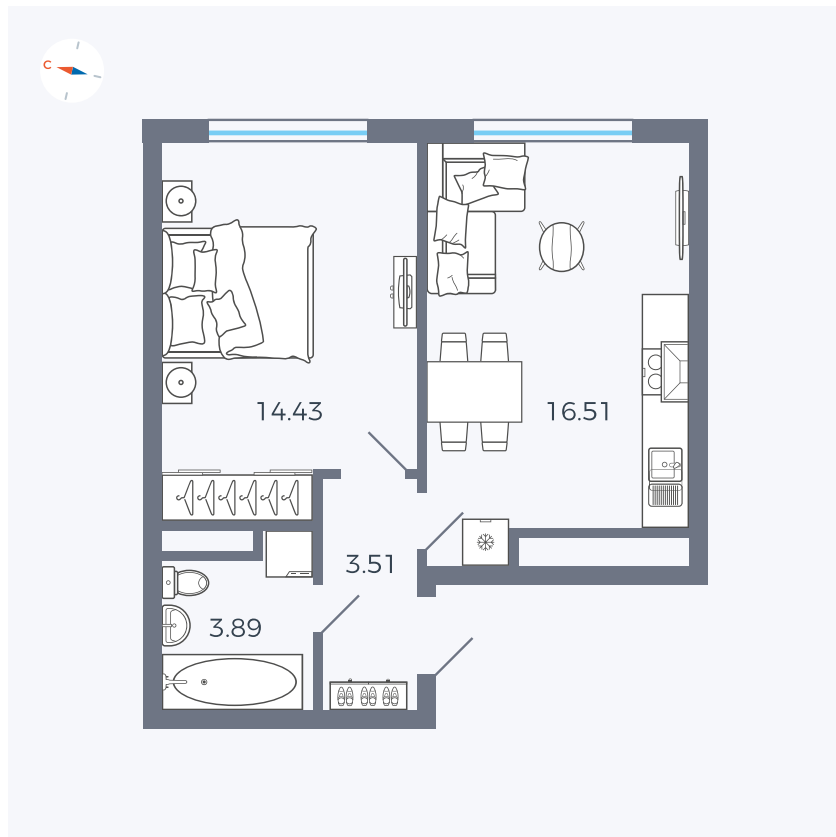

Планировка Тип 159

Квартира 118

Квартал 1.2 / Дом 2 / Секция 4 / Этаж 3

Комнат	Евро 2
Площадь	38.34 м ²
Срок сдачи	I кв. 2027
Вид из окна	Двор

Отделка

Цена: **0 Р**

Вы можете забронировать эту квартиру, или получить консультацию позвонив по номеру