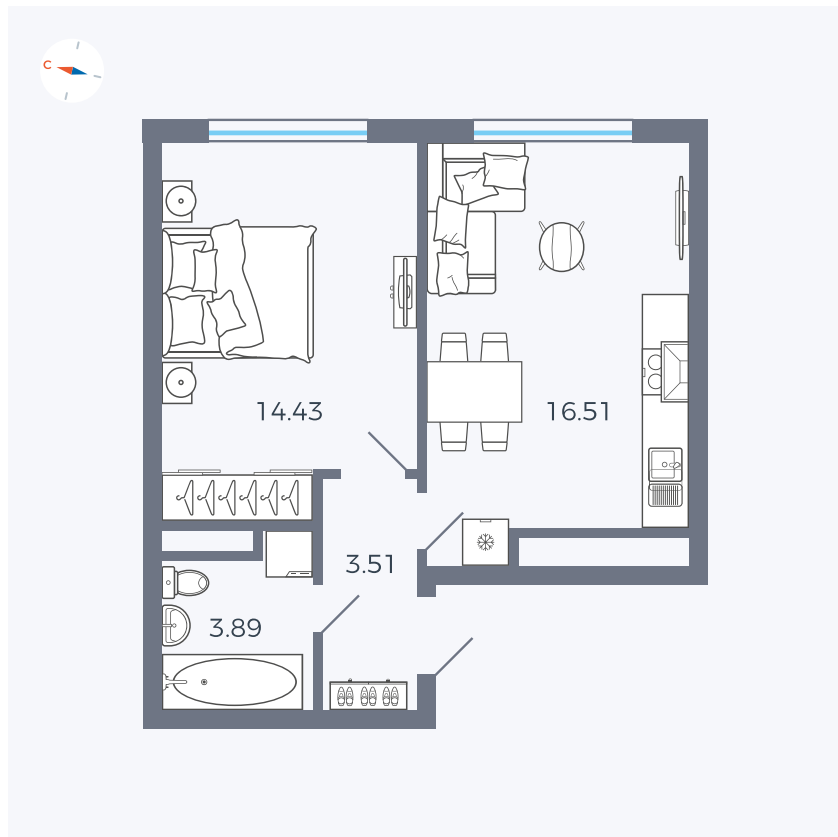

# Квартира 118

Квартал 1.2 / Дом 2 / Секция 4 / Этаж 3

Комнат	Евро 2
Площадь	38.34 м <sup>2</sup>
Срок сдачи	I кв. 2027
Вид из окна	Двор