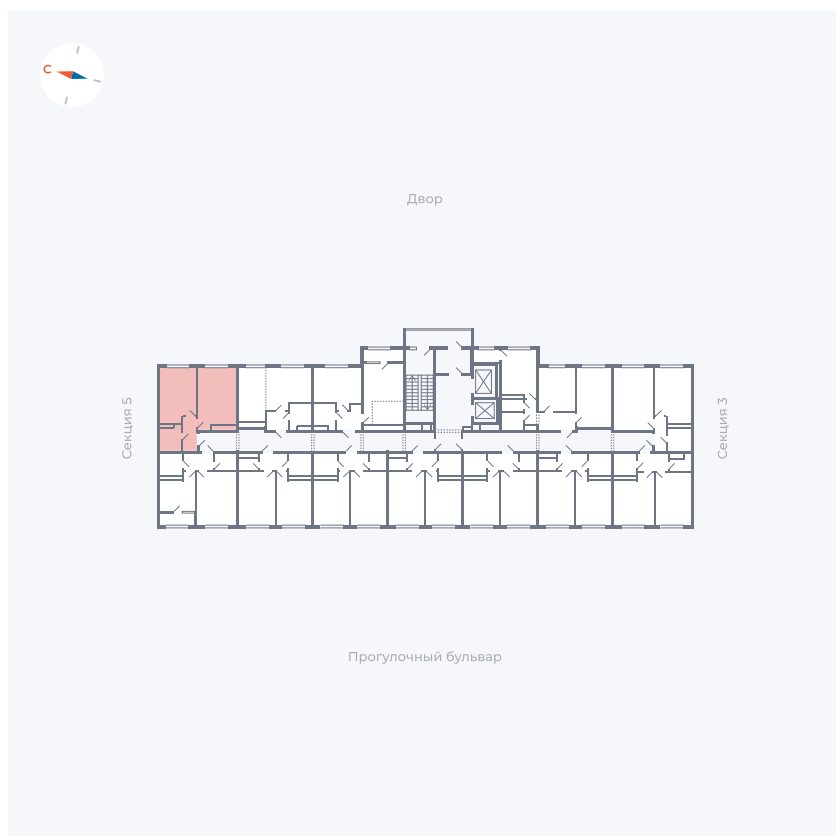

На этаже

Для заметок

Дата генерации: 16.10.2024