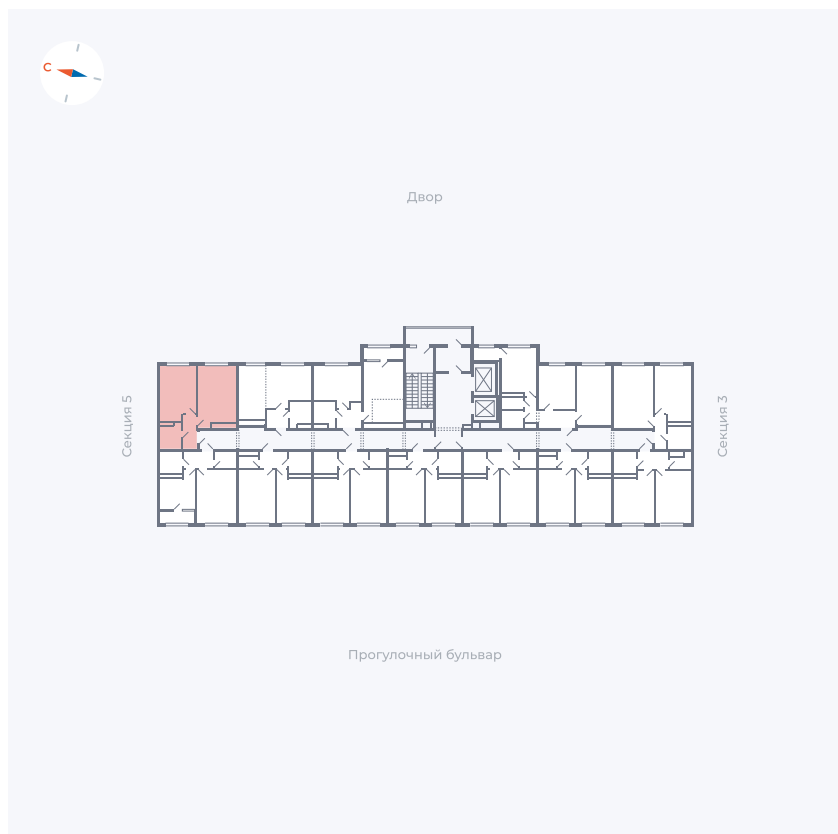

# Квартира 118

Квартал 1.2 / Дом 2 / Секция 4 / Этаж 3

Комнат	Евро 2
Площадь	38.34 м <sup>2</sup>
Срок сдачи	I кв. 2027
Вид из окна	Двор

## На этаже