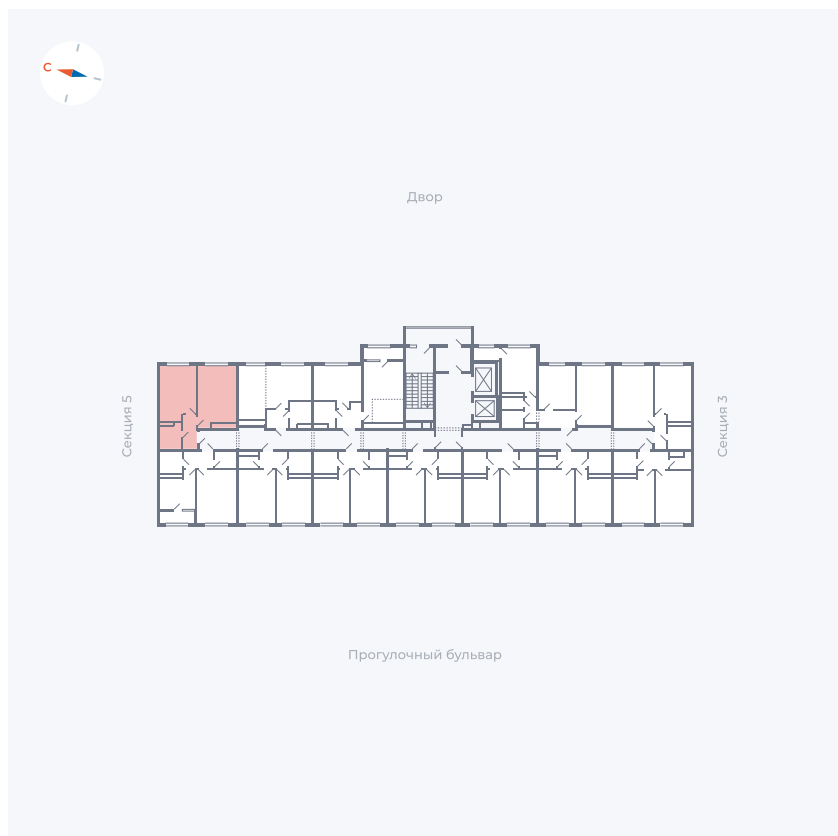

На этаже

Для заметок

Дата генерации: 16.10.2024