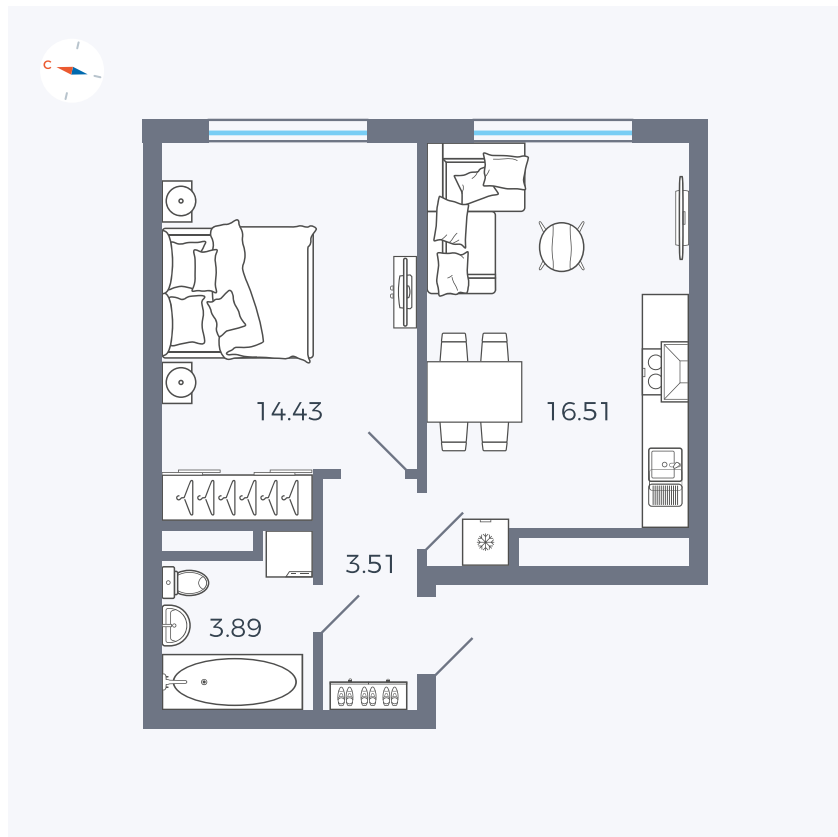

Планировка Тип 159

Квартира 118

Квартал 1.2 / Дом 2 / Секция 4 / Этаж 3

Комнат	Евро 2
Площадь	38.34 м ²
Срок сдачи	I кв. 2027
Вид из окна	Двор

Отделка

Цена:

0 ₺

Вы можете забронировать эту квартиру, или получить консультацию позвонив по номеру