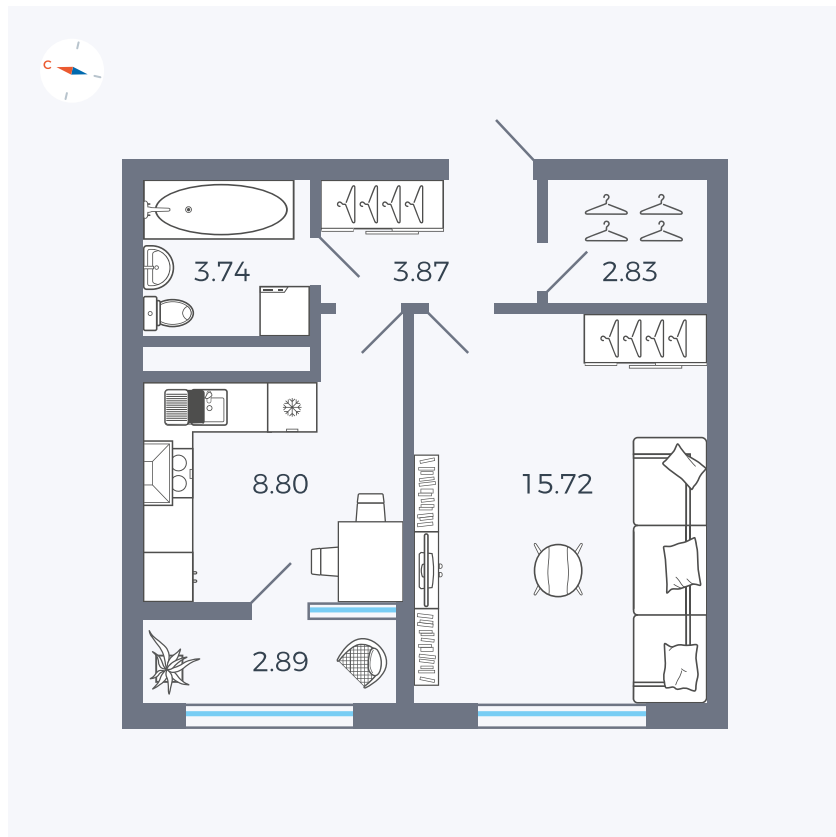

Планировка Тип 133

Квартира 117

Квартал 1.2 / Дом 2 / Секция 4 / Этаж 3

Комнат 1

Площадь 37.85 м²

Срок сдачи I кв. 2027

Вид из окна Бульвар

Отделка