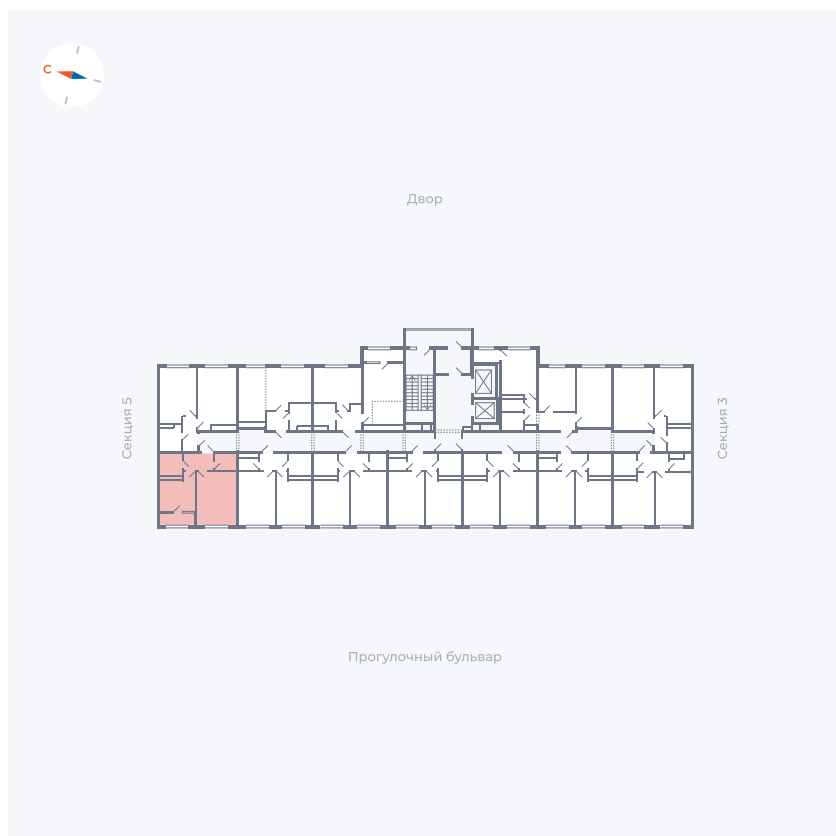

На этаже

Дата генерации: 27.04.2025