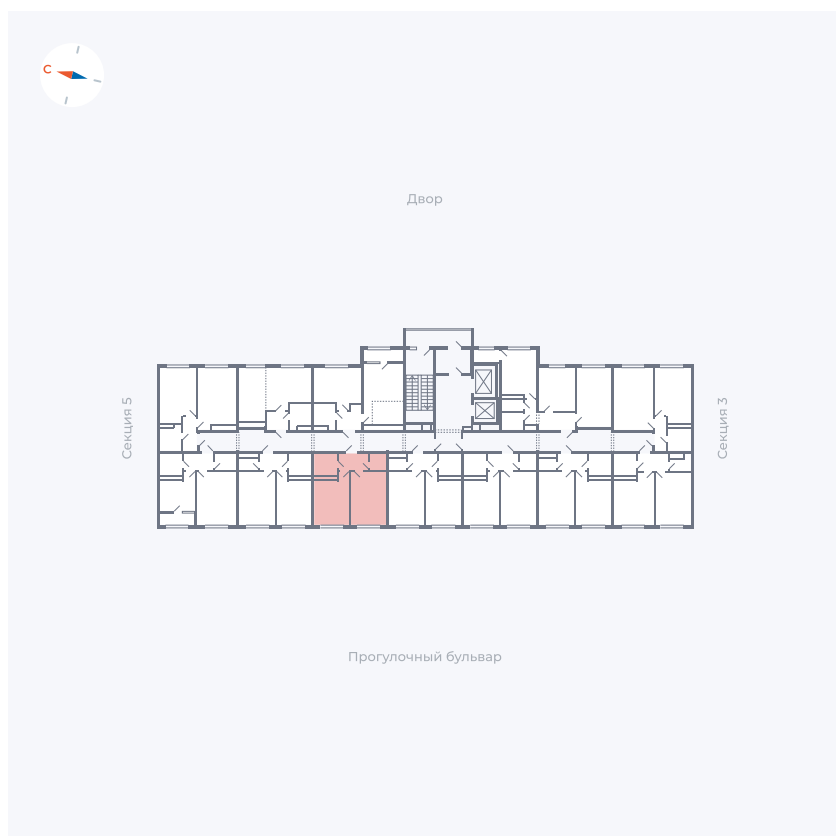

На этаже

Для заметок

Дата генерации: 30.06.2026