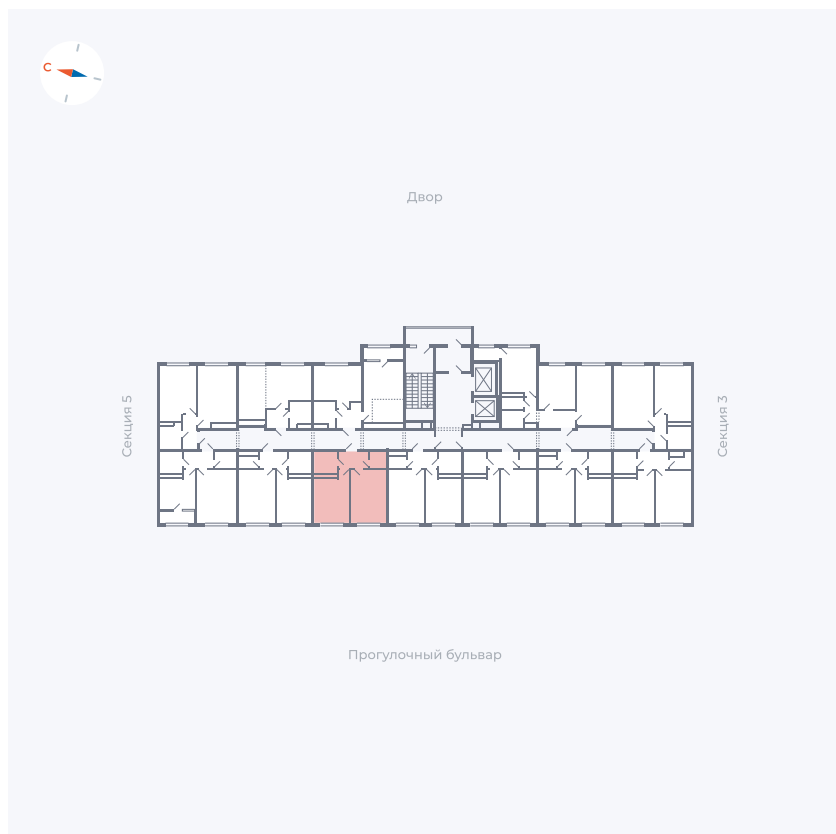

На этаже

Для заметок

Дата генерации: 21.05.2026