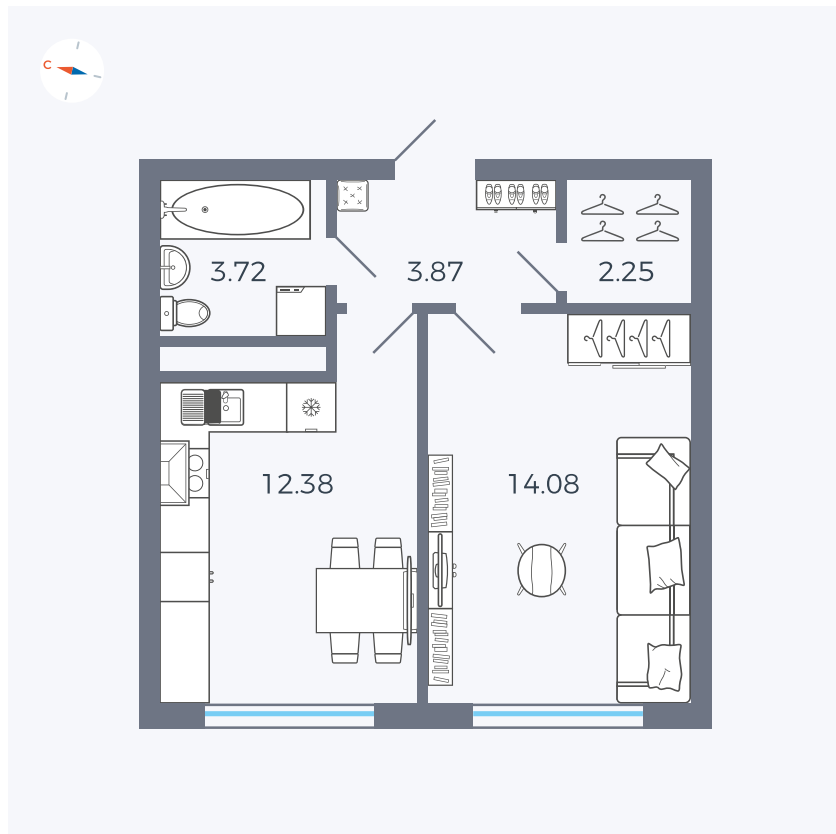

Планировка Тип 142

Квартира 115

Квартал 1.2 / Дом 2 / Секция 4 / Этаж 3

| | |
|-------------|---------------------|
| Комнат | 1 |
| Площадь | 36.3 м ² |
| Срок сдачи | I кв. 2027 |
| Вид из окна | Бульвар |