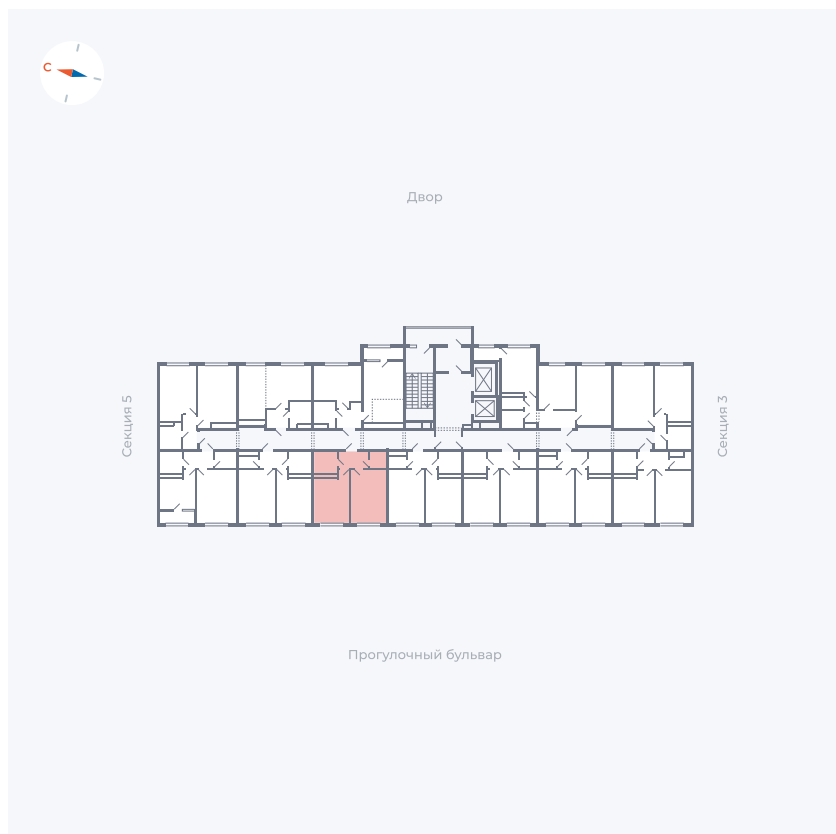

На этаже

Для заметок

Дата генерации: 23.01.2025