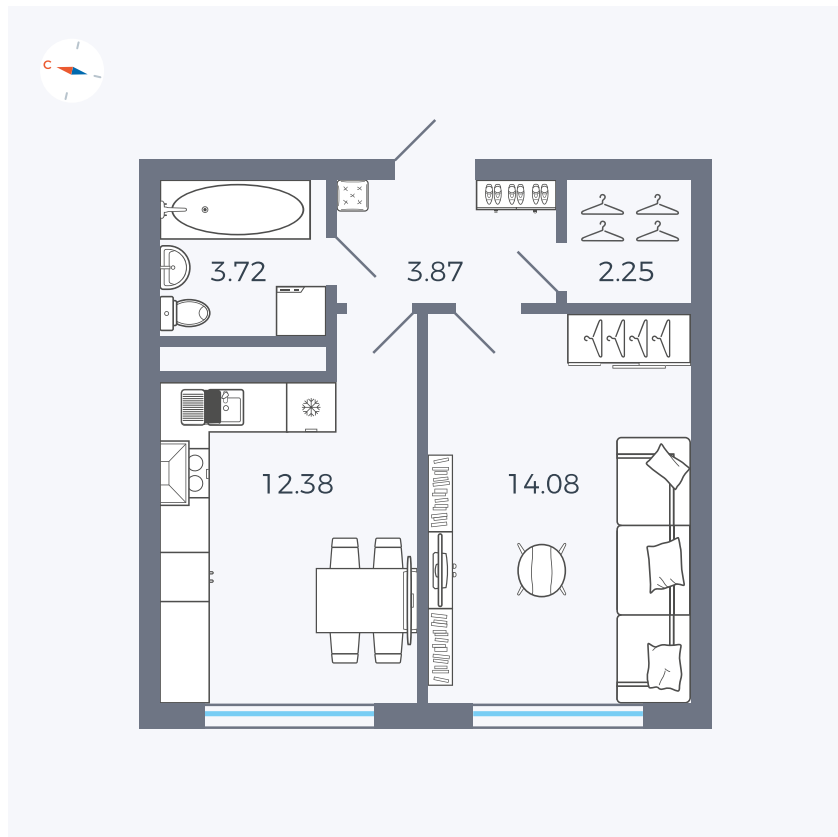

Планировка Тип 142

Квартира 115

Квартал 1.2 / Дом 2 / Секция 4 / Этаж 3

Комнат	1
Площадь	36.3 м ²
Срок сдачи	I кв. 2027
Вид из окна	Бульвар

Отделка

Цена:

0 ₪

Вы можете забронировать эту квартиру, или получить консультацию позвонив по номеру