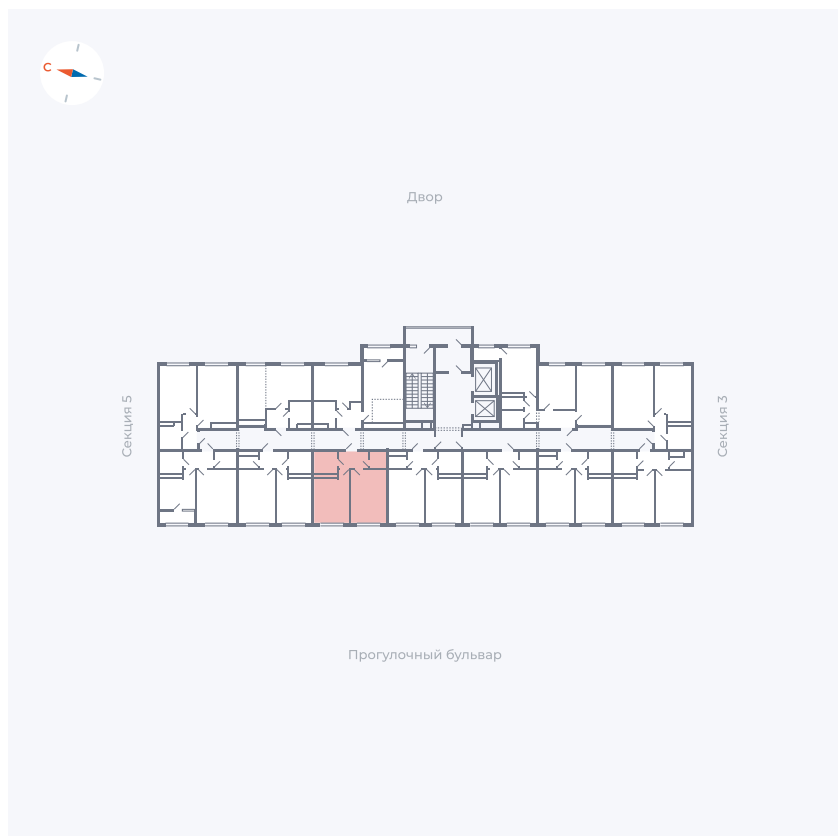

На этаже

Для заметок

Дата генерации: 23.02.2025