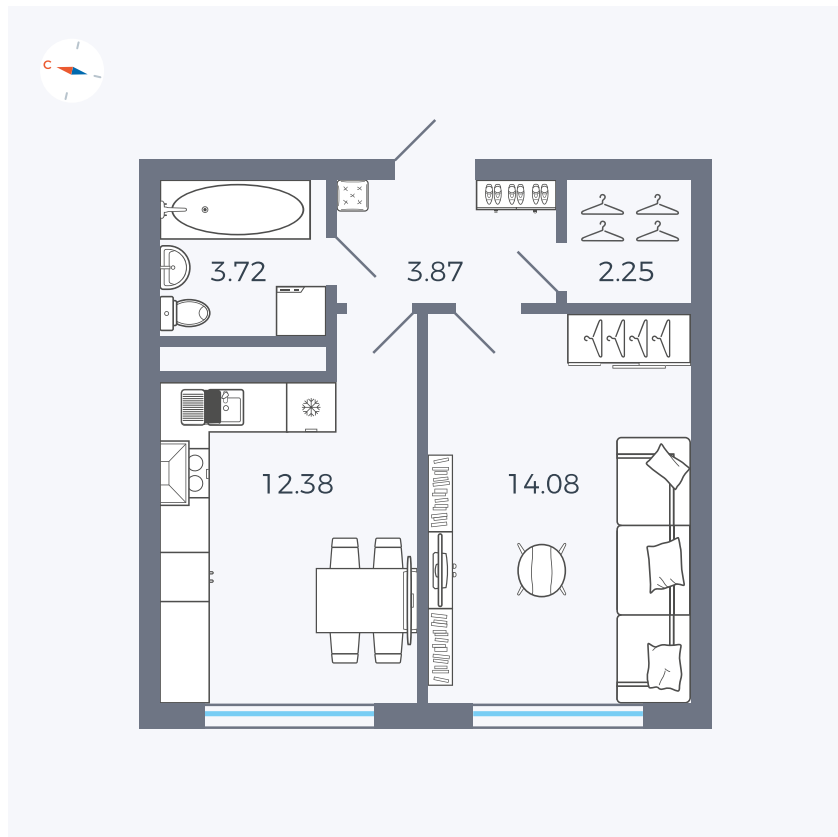

Планировка Тип 142

Квартира 115

Квартал 1.2 / Дом 2 / Секция 4 / Этаж 3

Комнат	1
Площадь	36.3 м ²
Срок сдачи	I кв. 2027
Вид из окна	Бульвар

Отделка

Цена:

0 Р

Вы можете забронировать эту квартиру, или получить консультацию позвонив по номеру