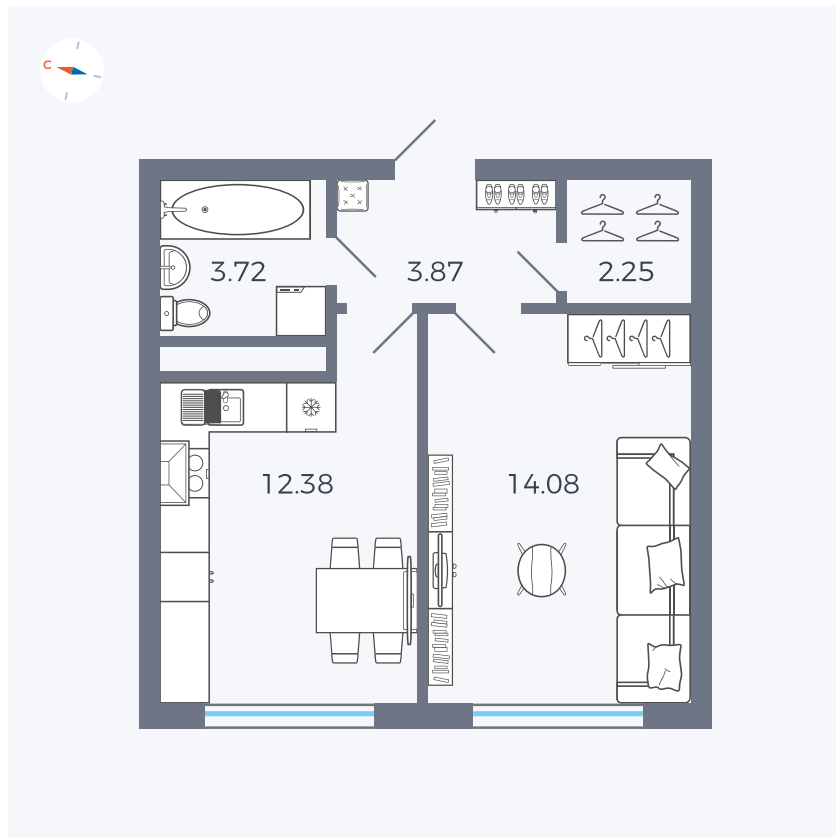

Планировка Тип 142

Квартира 115

Квартал 1.2 / Дом 2 / Секция 4 / Этаж 3

Комнат	1
Площадь	36.3 м ²
Срок сдачи	I кв. 2027
Вид из окна	Бульвар

Отделка

Цена:

0 Р

Вы можете забронировать эту квартиру, или получить консультацию позвонив по номеру