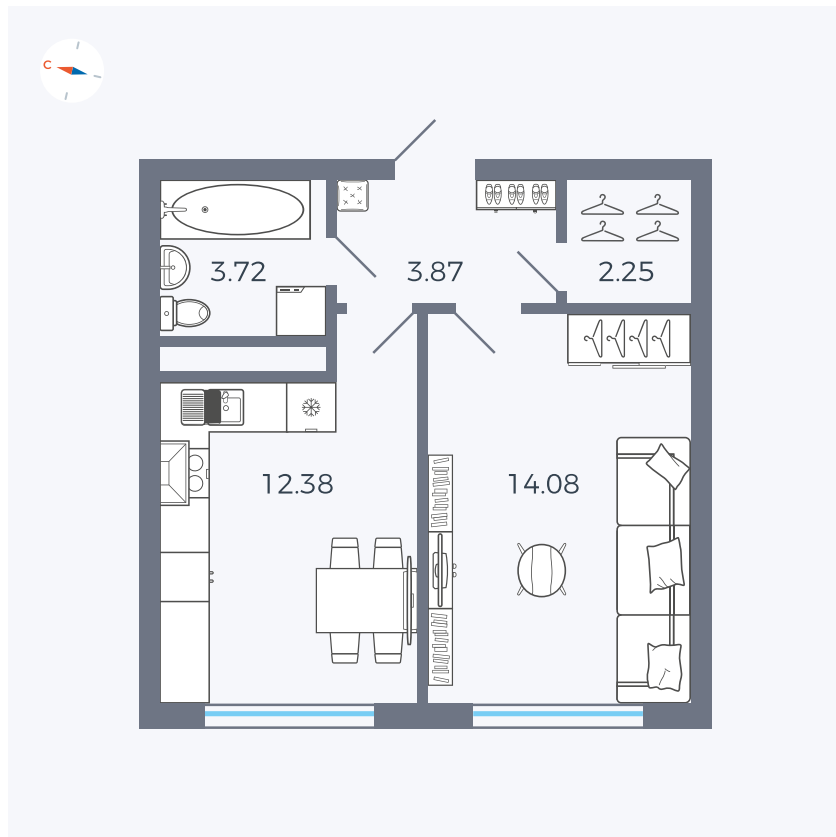

Планировка Тип 142

# Квартира 115

Квартал 1.2 / Дом 2 / Секция 4 / Этаж 3

Комнат	1
Площадь	36.3 м <sup>2</sup>
Срок сдачи	I кв. 2027
Вид из окна	Бульвар