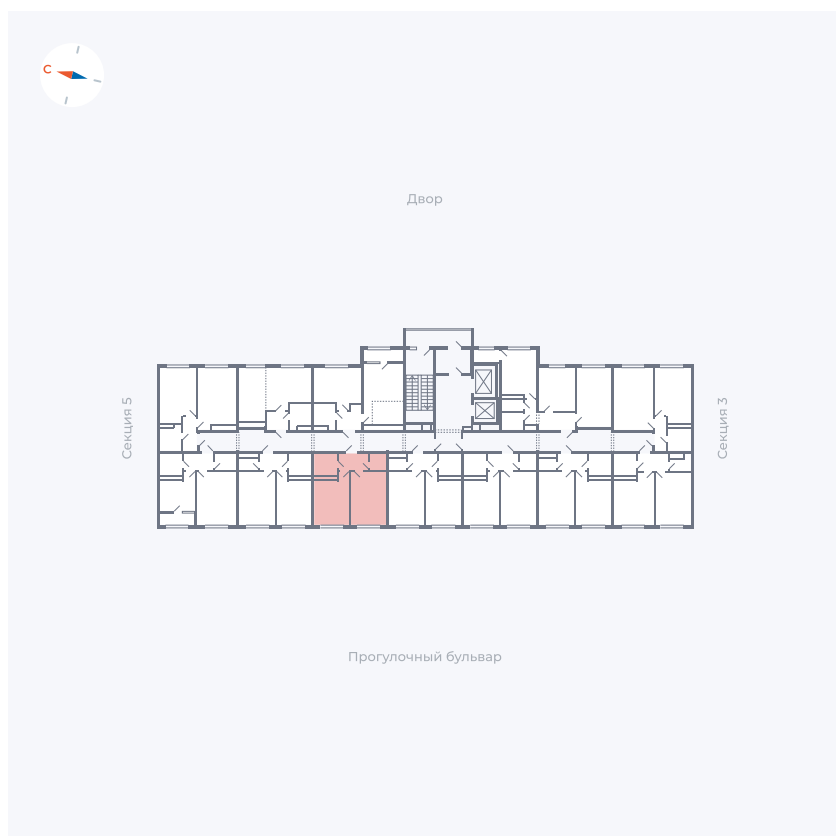

# Квартира 115

Квартал 1.2 / Дом 2 / Секция 4 / Этаж 3

Комнат	1
Площадь	36.3 м <sup>2</sup>
Срок сдачи	I кв. 2027
Вид из окна	Бульвар

## На этаже