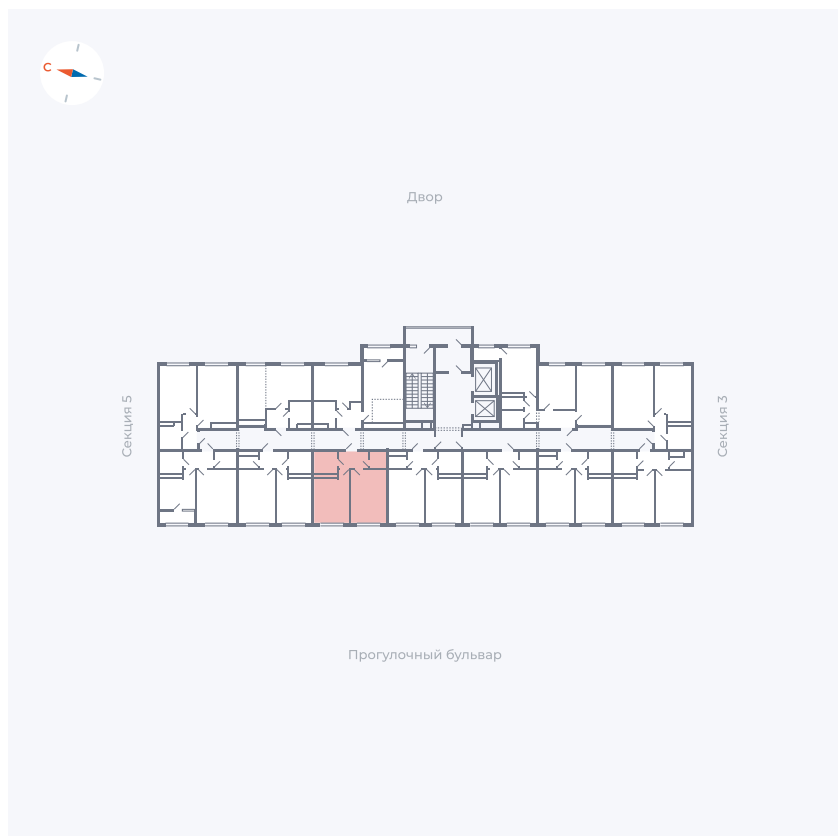

# Квартира 115

Квартал 1.2 / Дом 2 / Секция 4 / Этаж 3

Комнат	1
Площадь	36.3 м <sup>2</sup>
Срок сдачи	I кв. 2027
Вид из окна	Бульвар

## На этаже