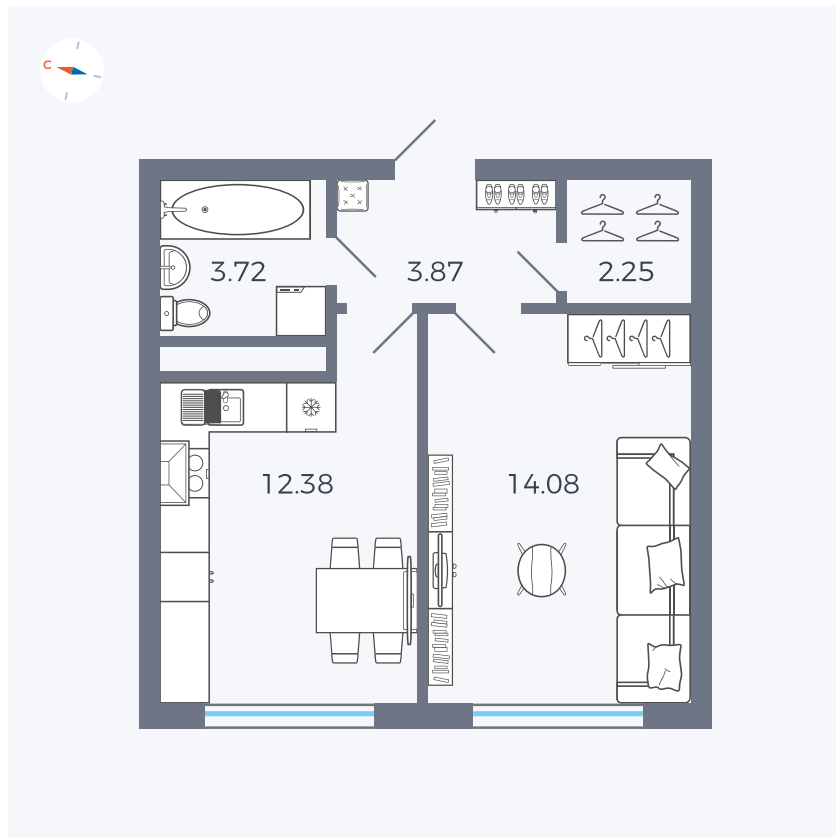

Планировка Тип 142

Квартира 115

Квартал 1.2 / Дом 2 / Секция 4 / Этаж 3

Комнат	1
Площадь	36.3 м ²
Срок сдачи	I кв. 2027
Вид из окна	Бульвар

Отделка

Цена:

0 ₪

Вы можете забронировать эту квартиру, или получить консультацию позвонив по номеру