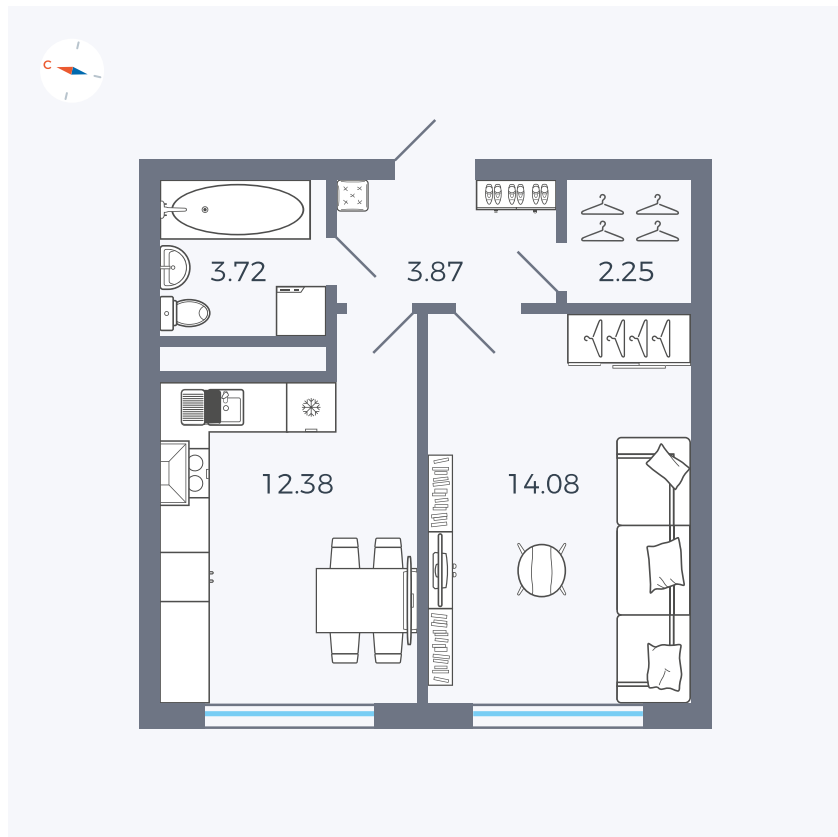

Планировка Тип 142

# Квартира 115

Квартал 1.2 / Дом 2 / Секция 4 / Этаж 3

Комнат	1
Площадь	36.3 м <sup>2</sup>
Срок сдачи	I кв. 2027
Вид из окна	Бульвар