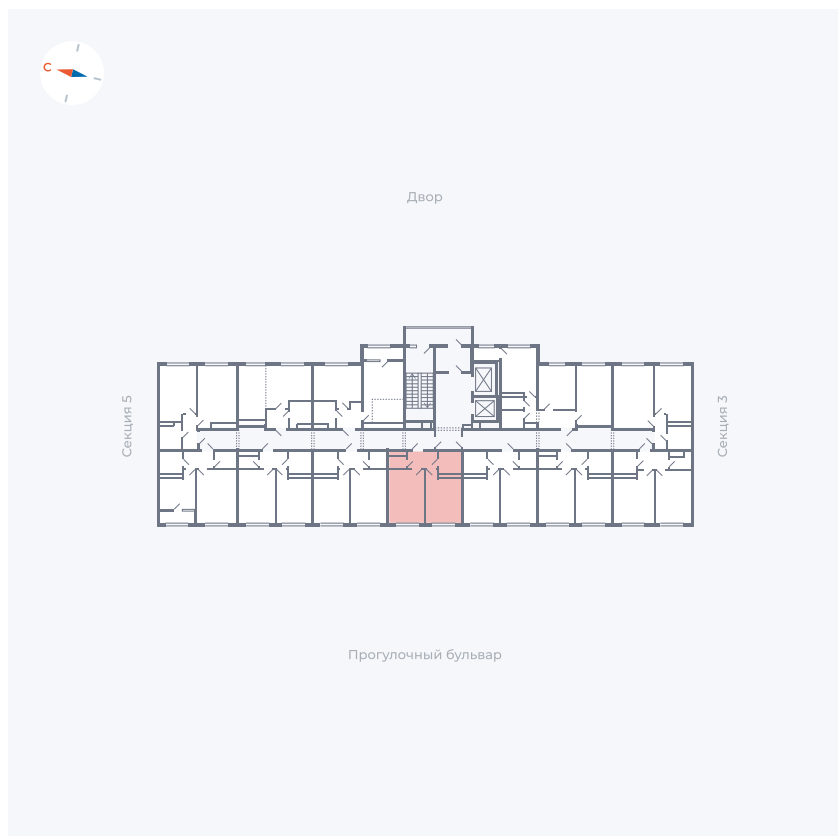

На этаже

Дата генерации: 26.04.2026