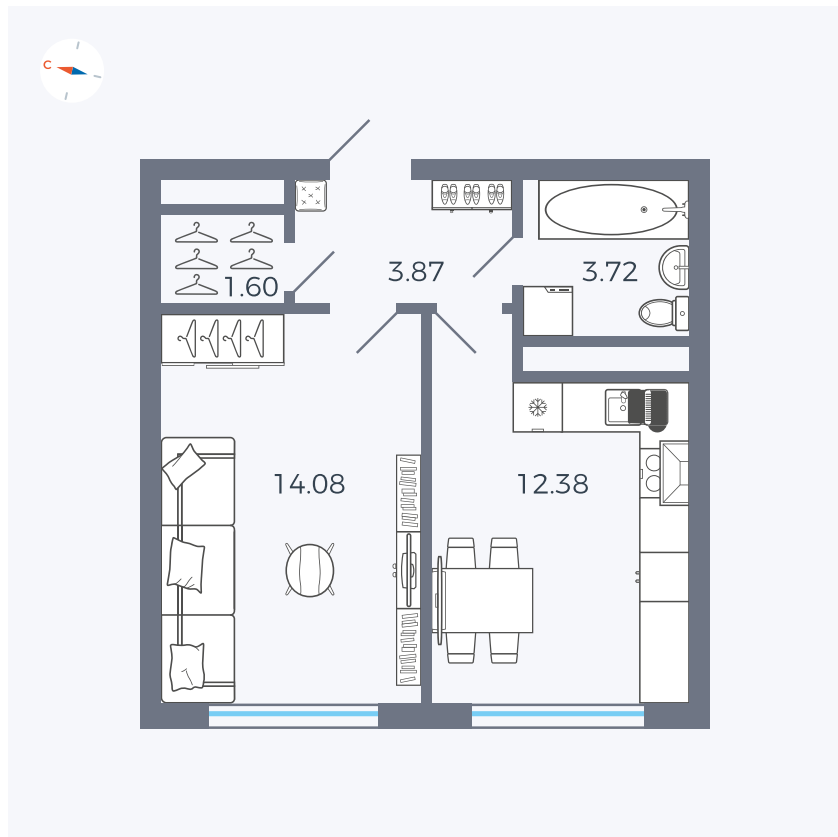

Планировка Тип 142z

# Квартира 114

Квартал 1.2 / Дом 2 / Секция 4 / Этаж 3

Комнат	1
Площадь	35.65 м <sup>2</sup>
Срок сдачи	I кв. 2027
Вид из окна	Бульвар