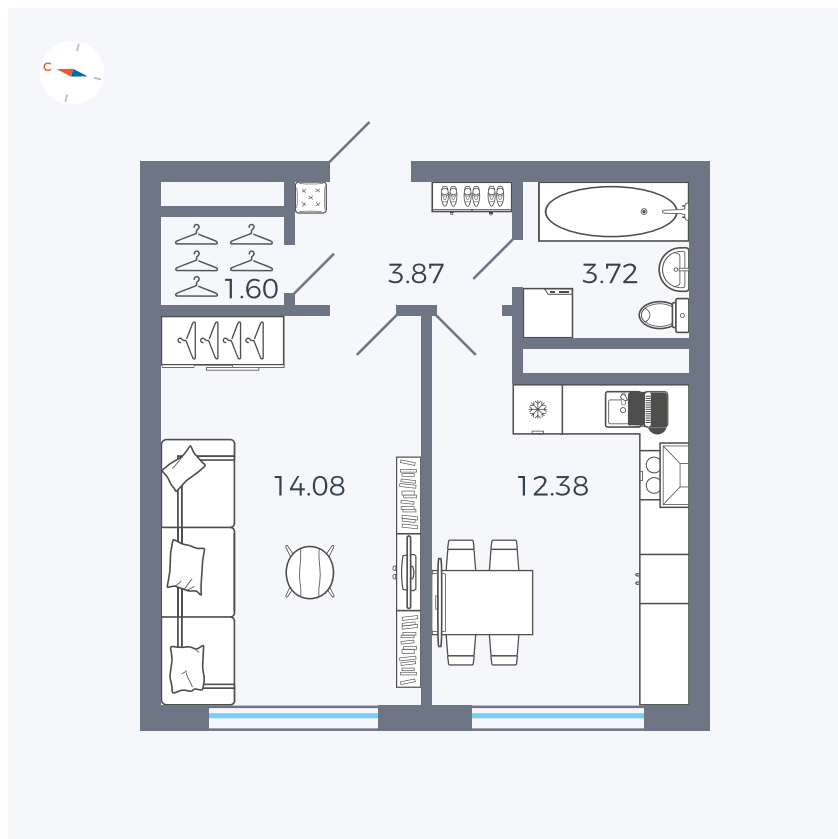

Планировка Тип 142z

Квартира 114

Квартал 1.2 / Дом 2 / Секция 4 / Этаж 3

Комнат 1

Площадь 35.65 м²

Срок сдачи I кв. 2027

Вид из окна Бульвар

Отделка