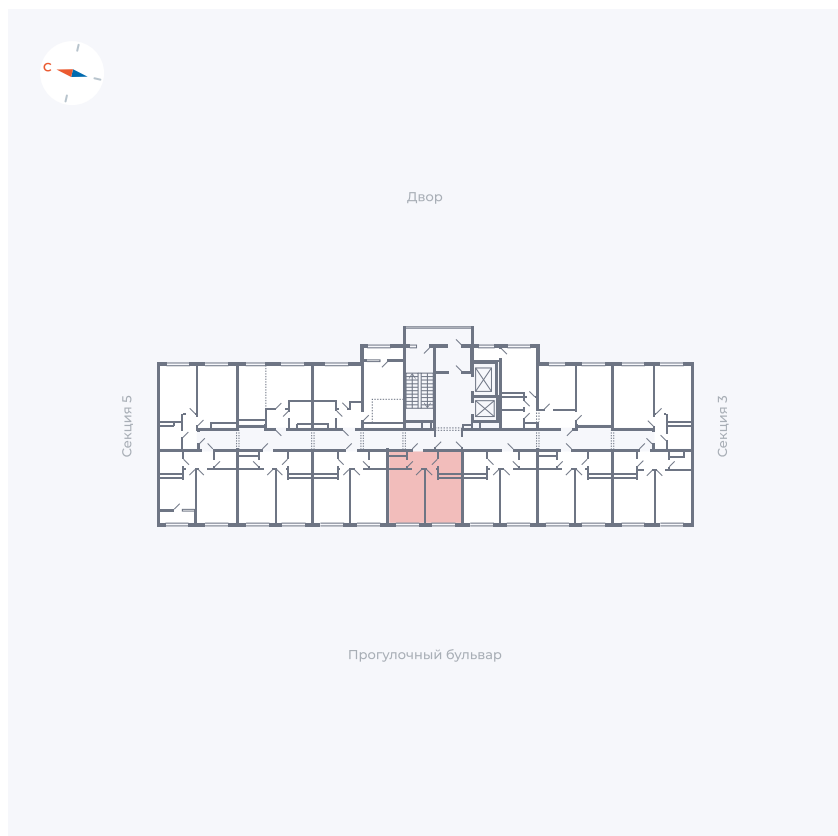

На этаже

Дата генерации: 16.10.2024