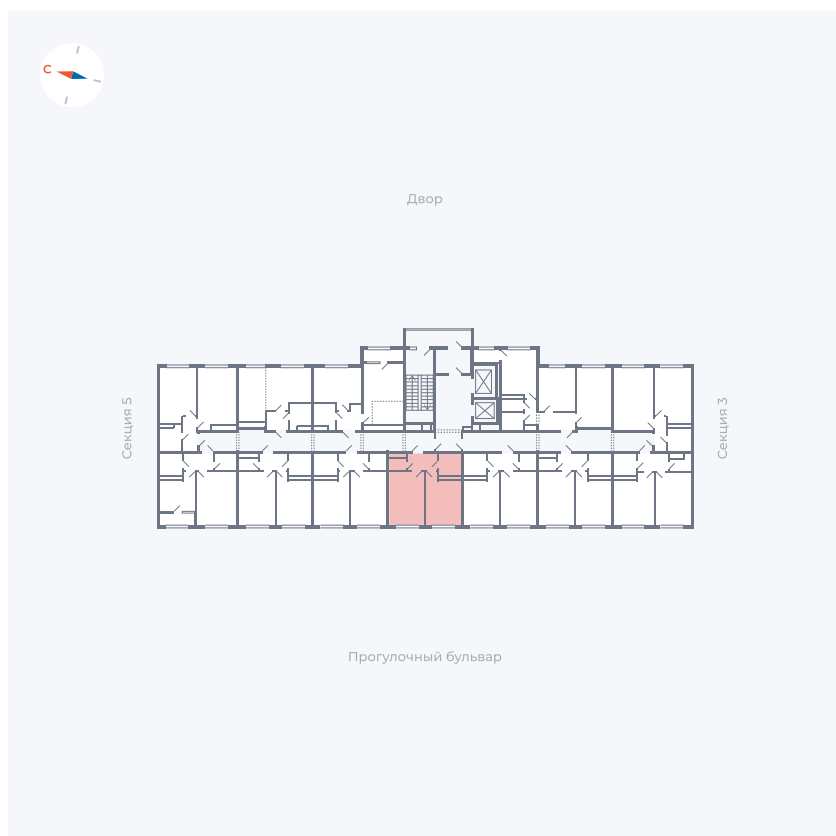

На этаже

Дата генерации: 22.11.2024