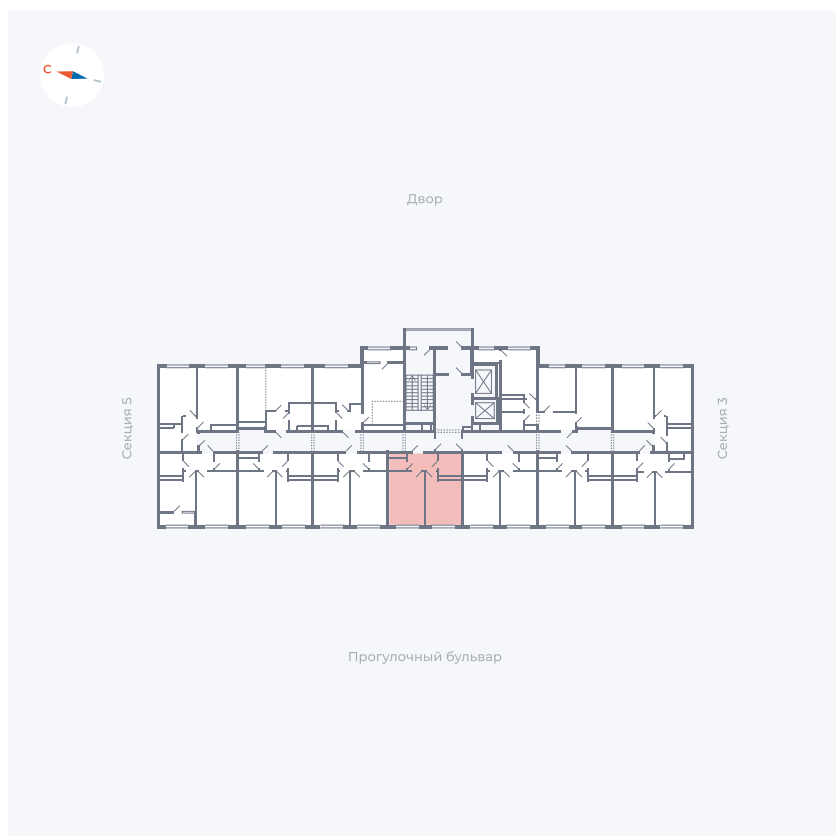

На этаже

Дата генерации: 23.12.2024