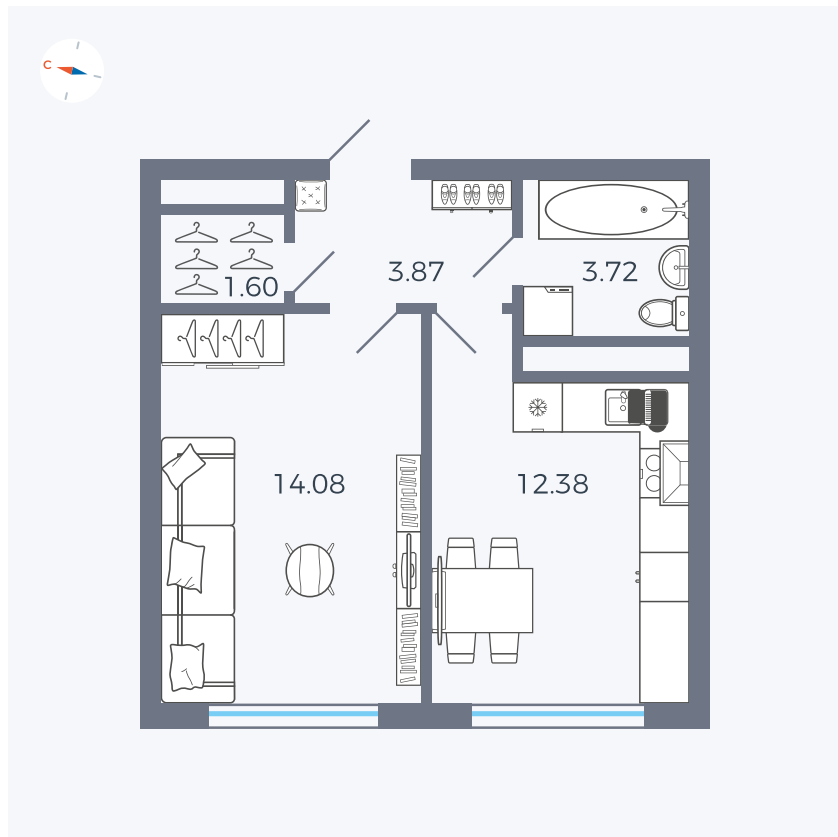

Планировка Тип 142z

Квартира 114

Квартал 1.2 / Дом 2 / Секция 4 / Этаж 3

Комнат	1
Площадь	35.65 м ²
Срок сдачи	I кв. 2027
Вид из окна	Бульвар

Отделка

Цена:

0 ₪

Вы можете забронировать эту квартиру, или получить консультацию позвонив по номеру