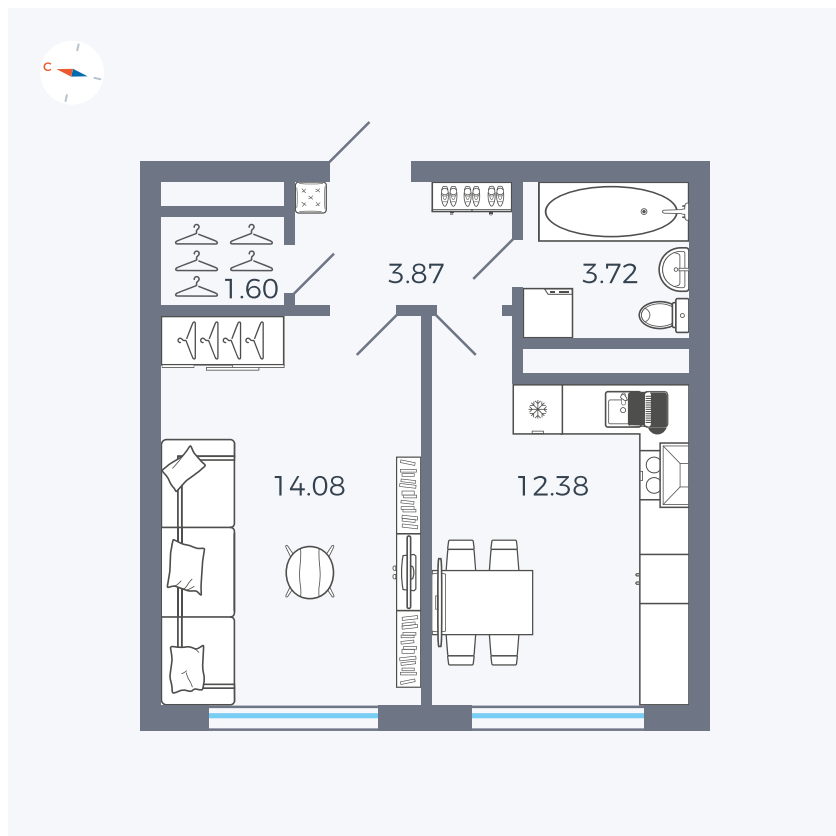

Планировка Тип 142z

# Квартира 114

Квартал 1.2 / Дом 2 / Секция 4 / Этаж 3

|             |                      |
|-------------|----------------------|
| Комнат      | 1                    |
| Площадь     | 35.65 м <sup>2</sup> |
| Срок сдачи  | I кв. 2027           |
| Вид из окна | Бульвар              |