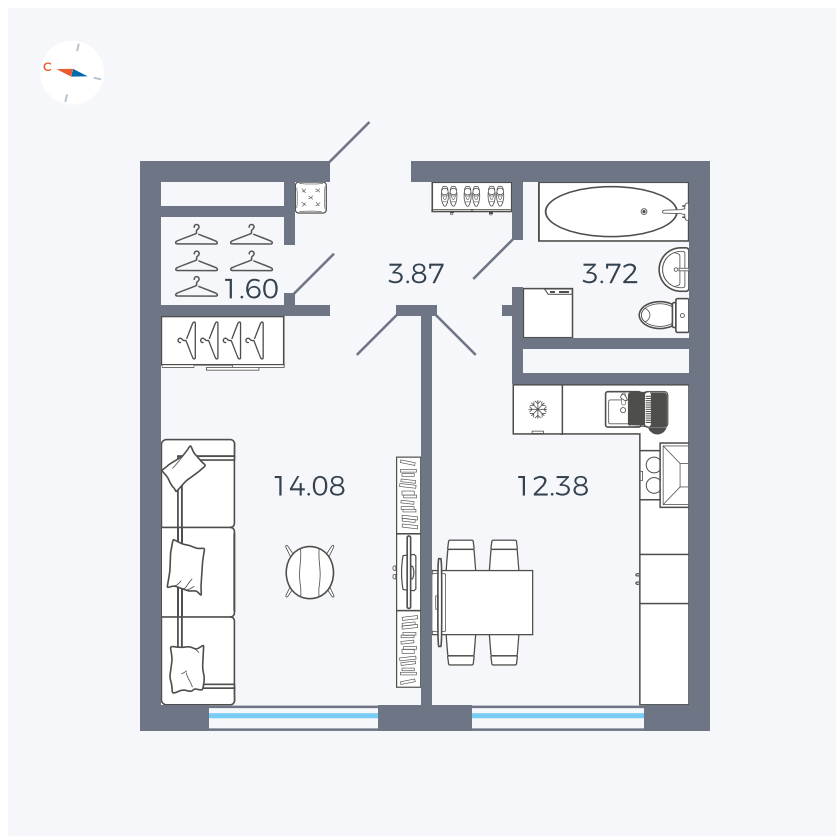

Планировка Тип 142z

Квартира 114

Квартал 1.2 / Дом 2 / Секция 4 / Этаж 3

Комнат 1

Площадь 35.65 м²

Срок сдачи I кв. 2027

Вид из окна Бульвар

Отделка