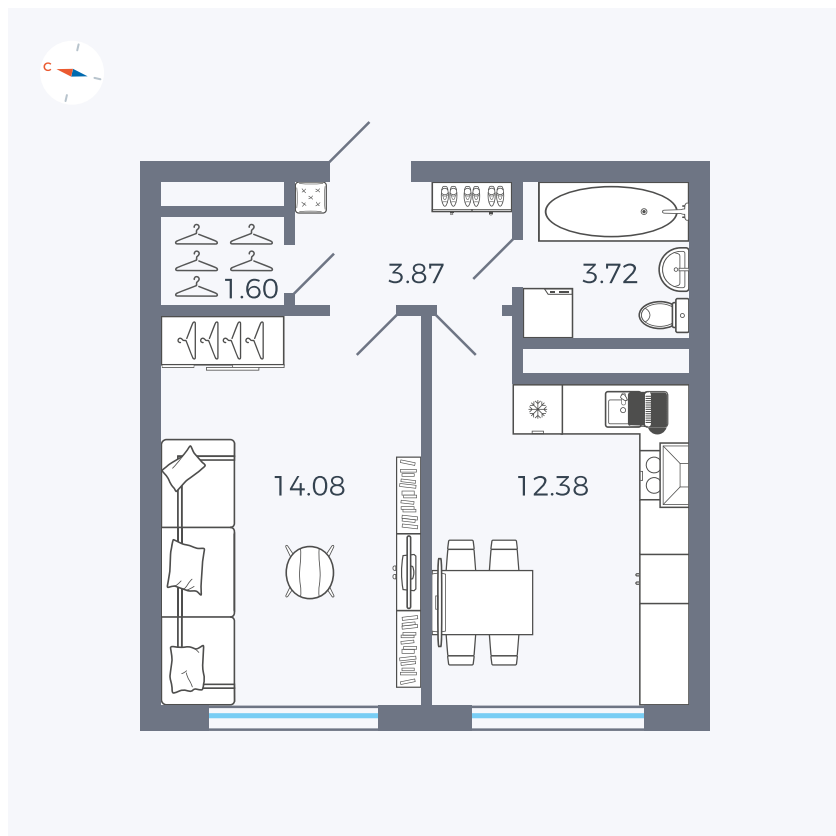

Планировка Тип 142z

Квартира 114

Квартал 1.2 / Дом 2 / Секция 4 / Этаж 3

Комнат	1
Площадь	35.65 м ²
Срок сдачи	I кв. 2027
Вид из окна	Бульвар

Отделка

Цена: **0 ₪**

Вы можете забронировать эту квартиру, или получить консультацию позвонив по номеру