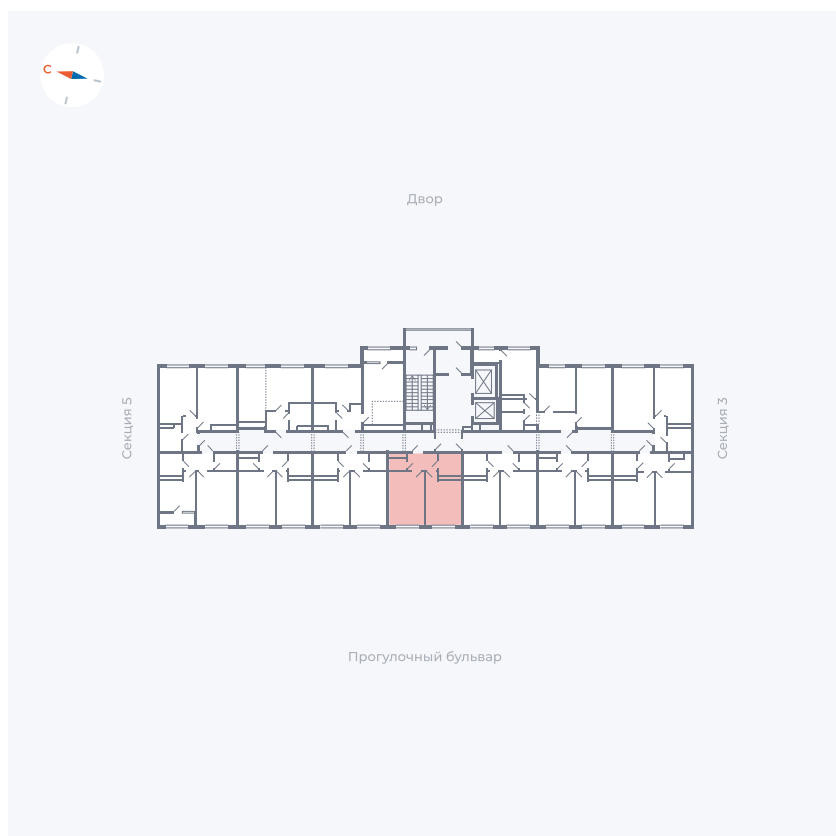

На этаже

Дата генерации: 21.05.2026