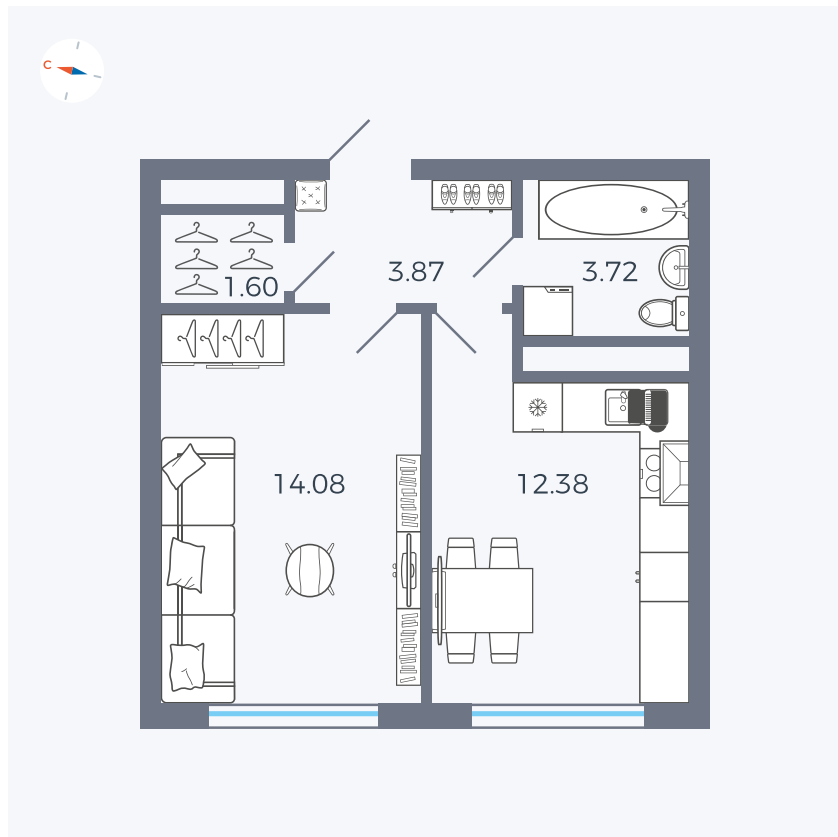

Планировка Тип 142z

# Квартира 114

Квартал 1.2 / Дом 2 / Секция 4 / Этаж 3

|             |                      |
|-------------|----------------------|
| Комнат      | 1                    |
| Площадь     | 35.65 м <sup>2</sup> |
| Срок сдачи  | I кв. 2027           |
| Вид из окна | Бульвар              |