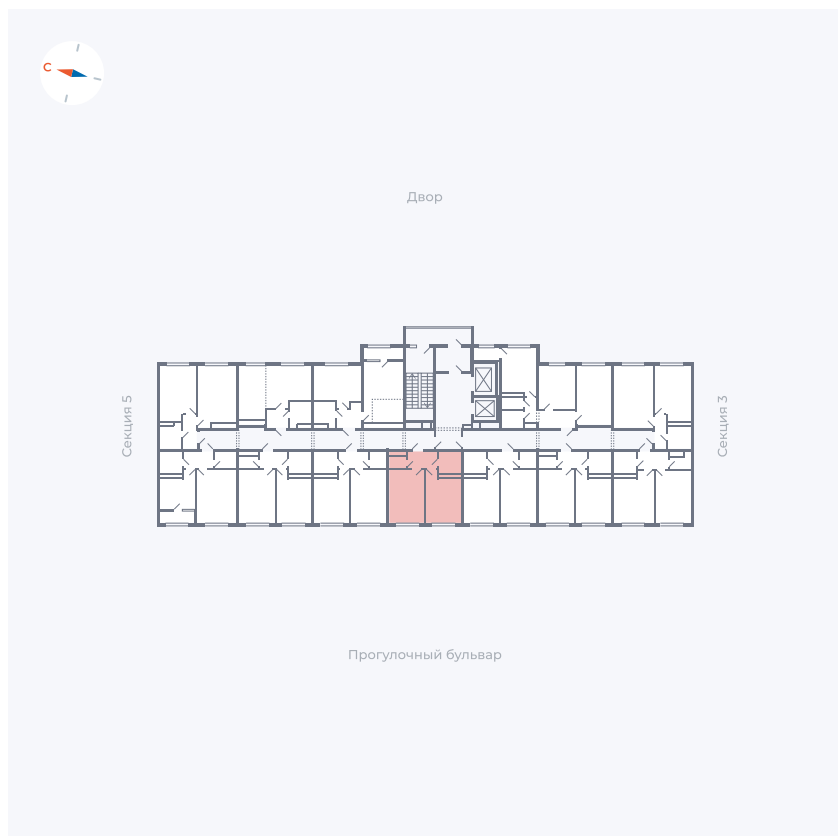

На этаже

Дата генерации: 23.02.2025