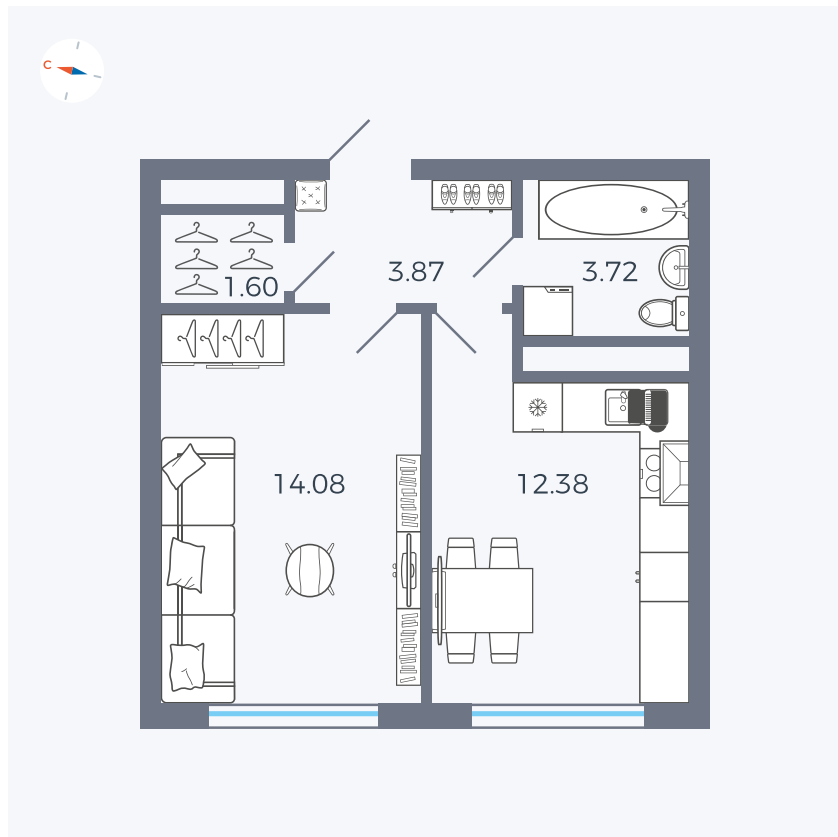

Планировка Тип 142z

Квартира 114

Квартал 1.2 / Дом 2 / Секция 4 / Этаж 3

Комнат 1

Площадь ..... 35.65 м²

Срок сдачи ..... I кв. 2027

Вид из окна ..... Бульвар

Отделка

Цена: **0 Р**

Вы можете забронировать эту квартиру, или получить консультацию позвонив по номеру

+7 (846) 264-00-64

Для заметок