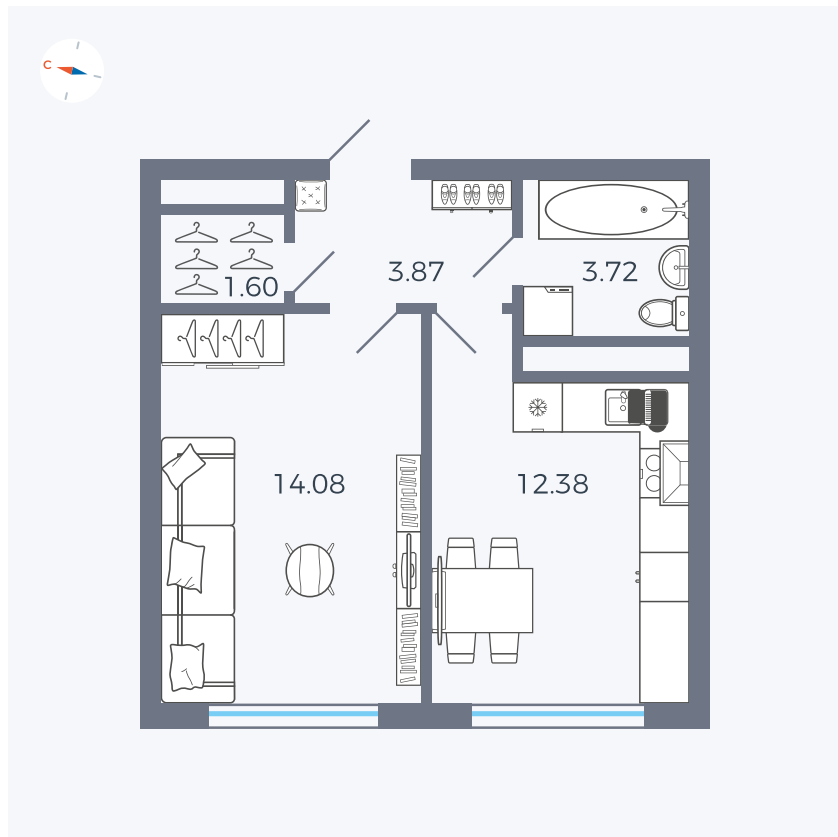

Планировка Тип 142z

# Квартира 114

Квартал 1.2 / Дом 2 / Секция 4 / Этаж 3

Комнат ..... 1

Площадь ..... 35.65 м<sup>2</sup>

Срок сдачи ..... I кв. 2027

Вид из окна ..... Бульвар