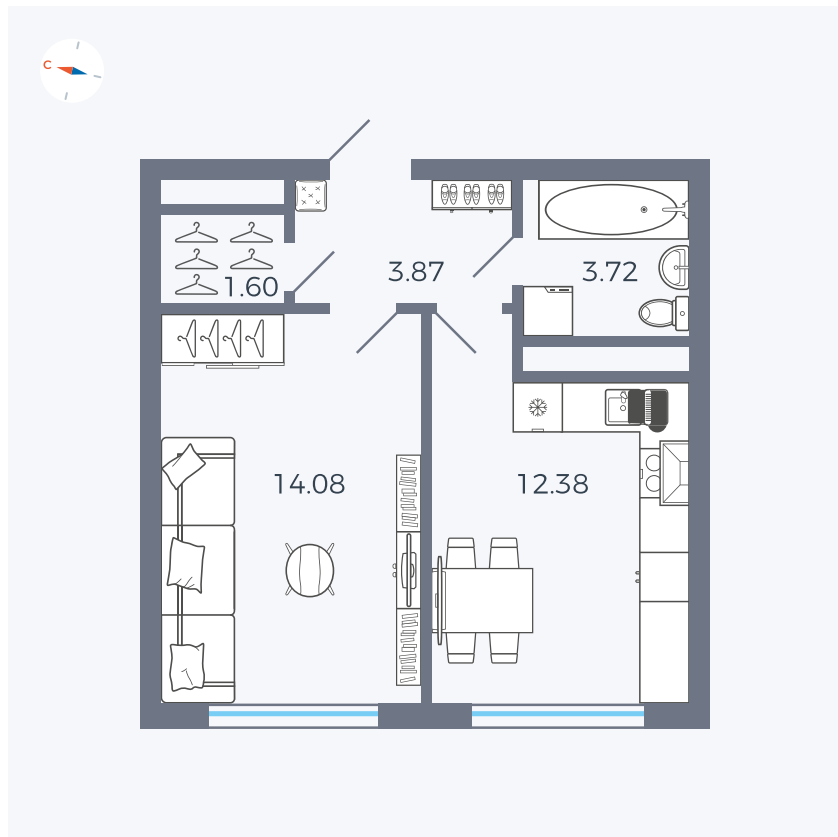

Планировка Тип 142Z

# Квартира 114

Квартал 1.2 / Дом 2 / Секция 4 / Этаж 3

|             |                      |
|-------------|----------------------|
| Комнат      | 1                    |
| Площадь     | 35.65 м <sup>2</sup> |
| Срок сдачи  | I кв. 2027           |
| Вид из окна | Бульвар              |