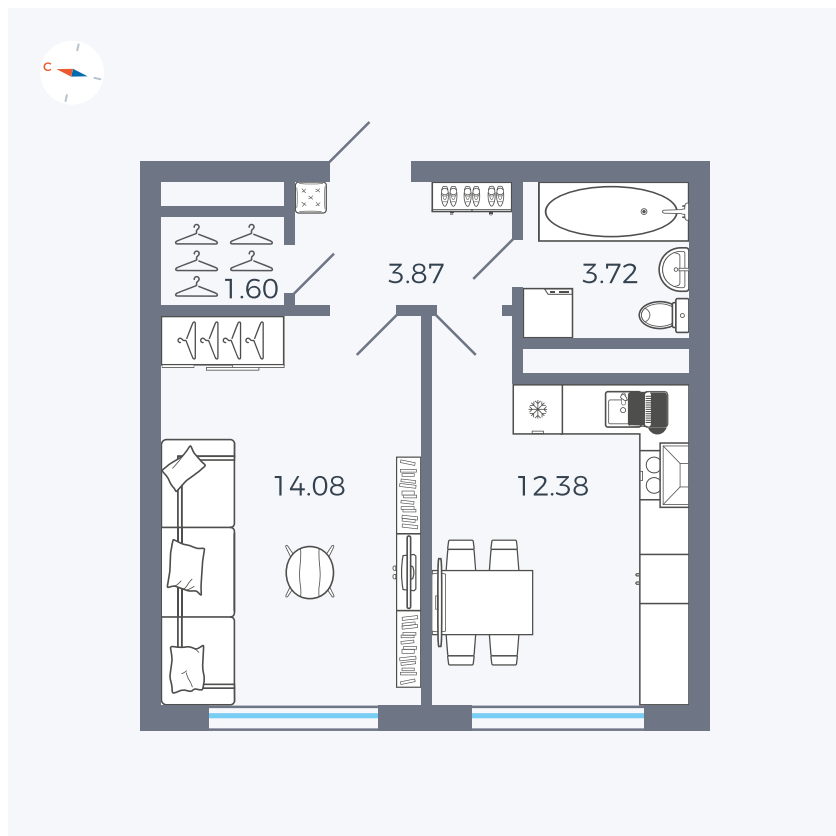

Планировка Тип 142z

Квартира 114

Квартал 1.2 / Дом 2 / Секция 4 / Этаж 3

Комнат	1
Площадь	35.65 м ²
Срок сдачи	I кв. 2027
Вид из окна	Бульвар

Отделка

Цена:

0 ₪

Вы можете забронировать эту квартиру, или получить консультацию позвонив по номеру