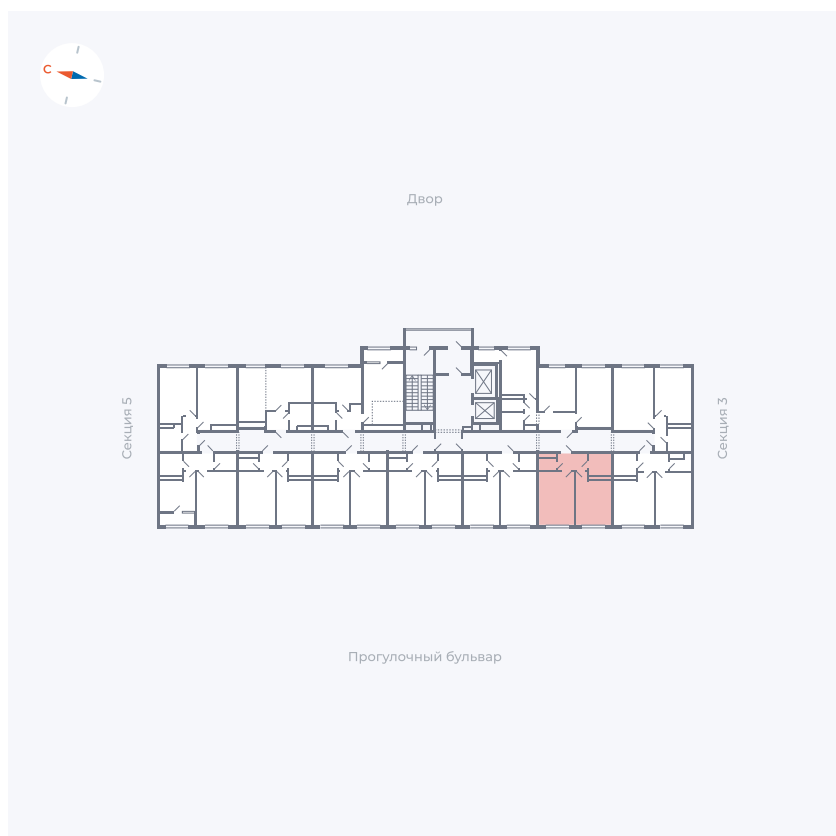

На этаже

Дата генерации: 26.04.2026