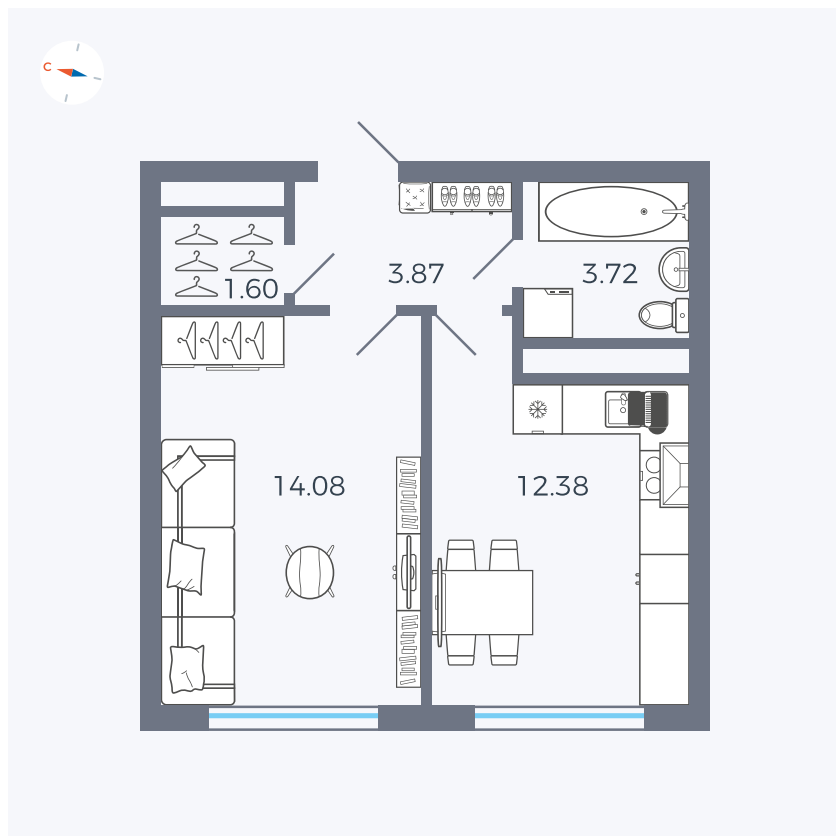

Планировка Тип 142Z

Квартира 112

Квартал 1.2 / Дом 2 / Секция 4 / Этаж 3

Комнат	1
Площадь	35.65 м ²
Срок сдачи	I кв. 2027
Вид из окна	Бульвар

Отделка

Цена: **0 Р**

Вы можете забронировать эту квартиру, или получить консультацию позвонив по номеру