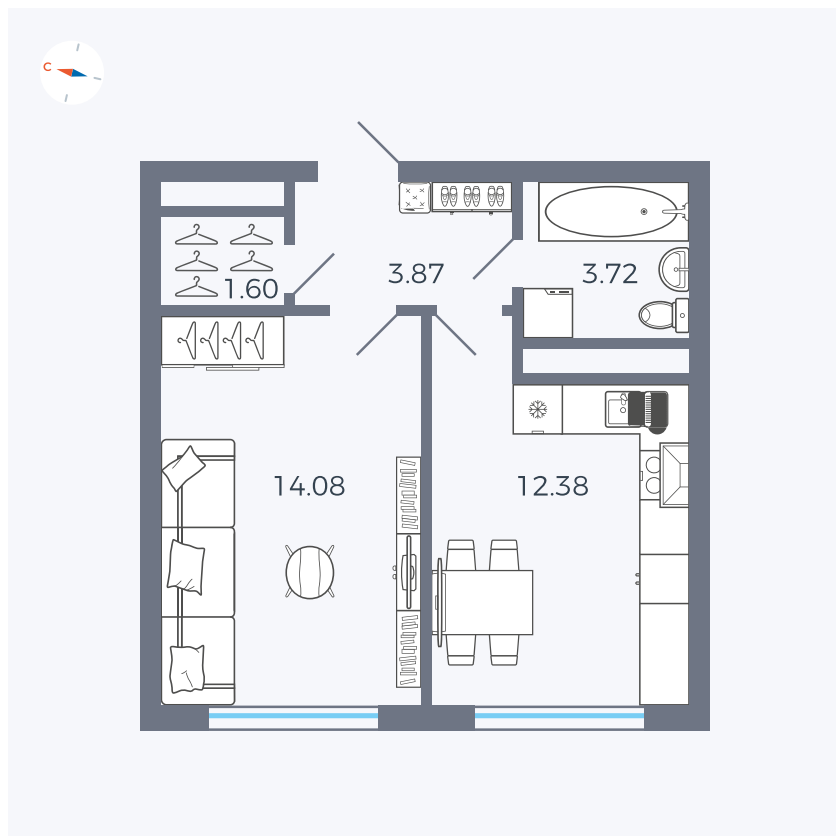

Планировка Тип 142z

Квартира 112

Квартал 1.2 / Дом 2 / Секция 4 / Этаж 3

Комнат 1

Площадь 35.65 м²

Срок сдачи I кв. 2027

Вид из окна Бульвар

Отделка