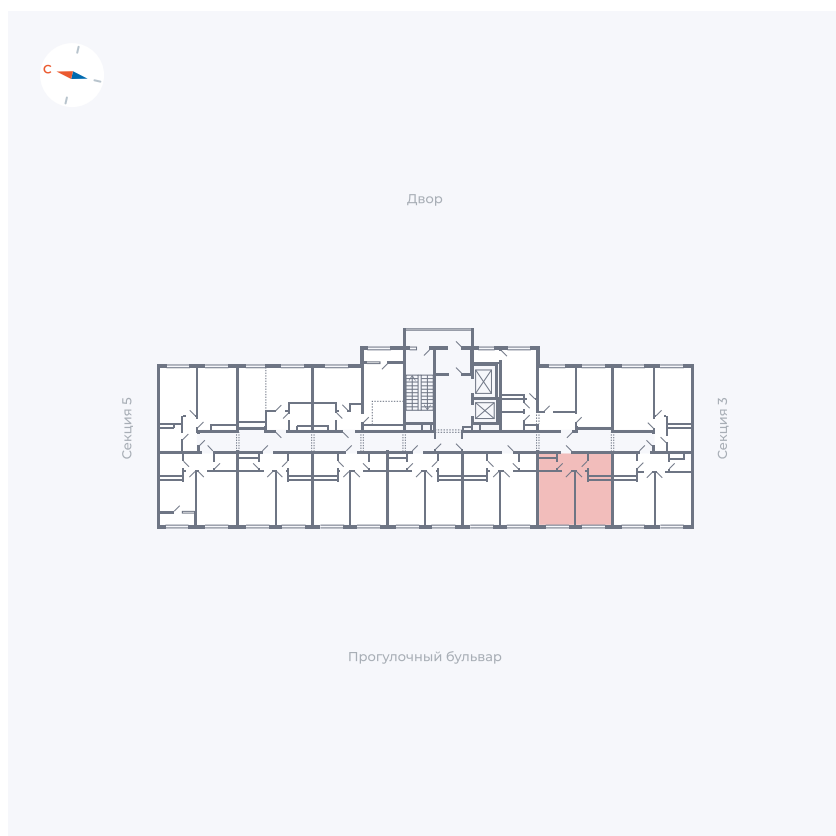

# Квартира 112

Квартал 1.2 / Дом 2 / Секция 4 / Этаж 3

Комнат	1
Площадь	35.65 м <sup>2</sup>
Срок сдачи	I кв. 2027
Вид из окна	Бульвар

## На этаже