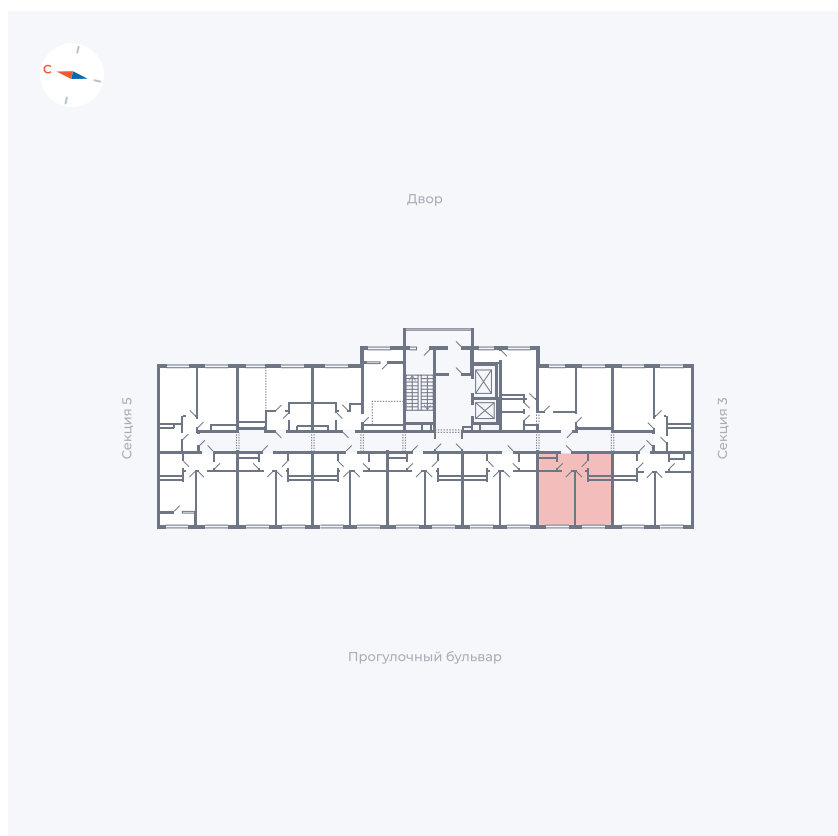

На этаже

Дата генерации: 16.10.2024