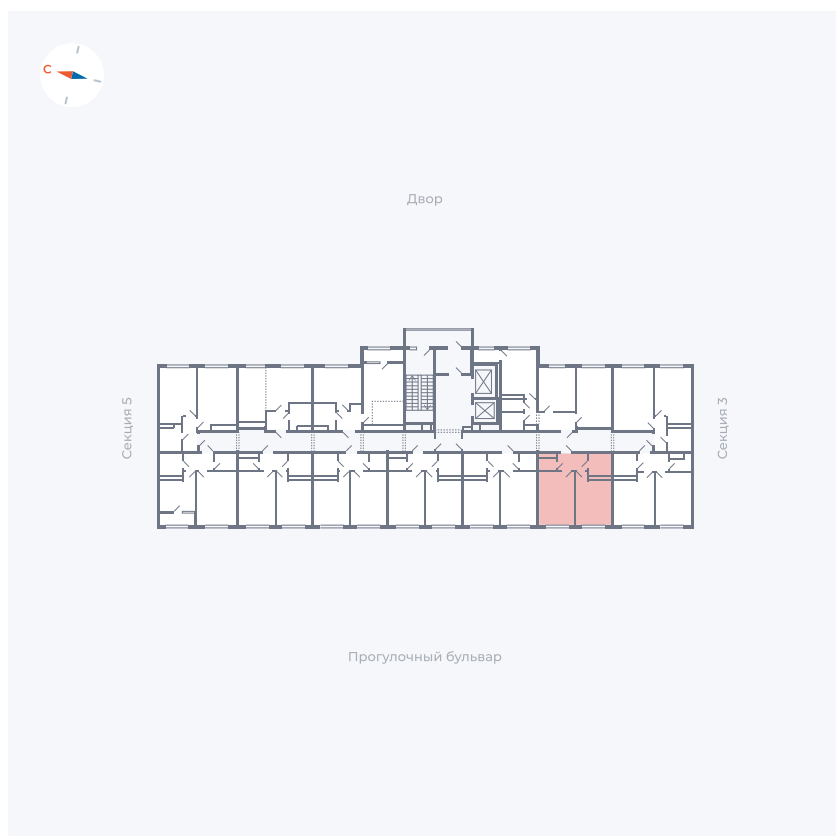

На этаже

Дата генерации: 23.12.2024