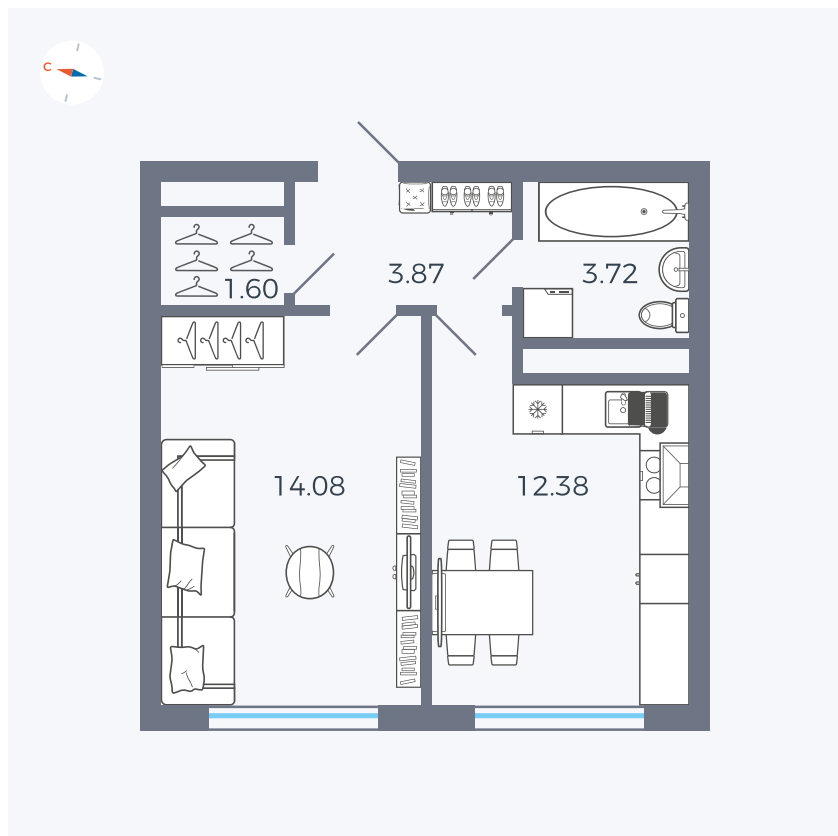

Планировка Тип 142Z

Квартира 112

Квартал 1.2 / Дом 2 / Секция 4 / Этаж 3

Комнат	1
Площадь	35.65 м ²
Срок сдачи	I кв. 2027
Вид из окна	Бульвар

Отделка

Цена: **0** ₪

Вы можете забронировать эту квартиру, или получить консультацию позвонив по номеру