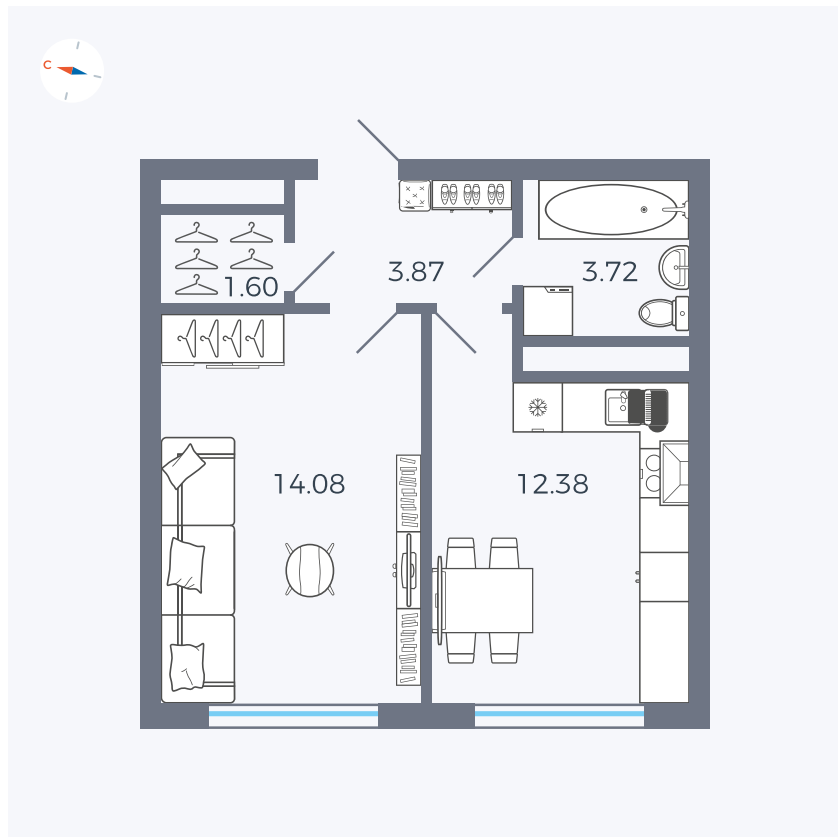

Планировка Тип 142Z

# Квартира 112

Квартал 1.2 / Дом 2 / Секция 4 / Этаж 3

Комнат	1
Площадь	35.65 м <sup>2</sup>
Срок сдачи	I кв. 2027
Вид из окна	Бульвар