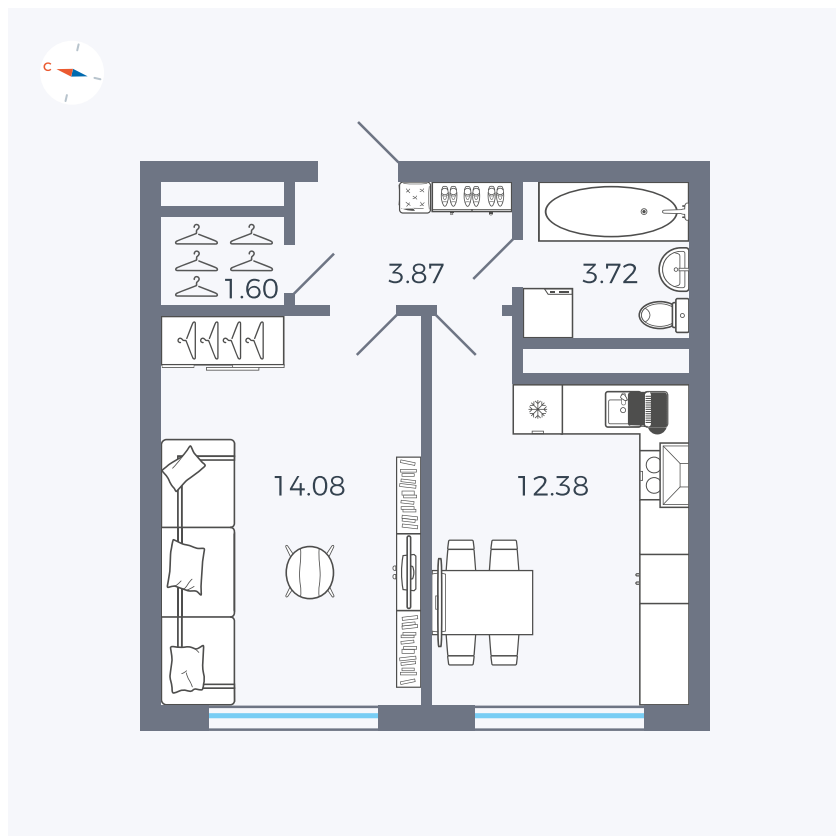

Планировка Тип 142z

Квартира 112

Квартал 1.2 / Дом 2 / Секция 4 / Этаж 3

Комнат	1
Площадь	35.65 м ²
Срок сдачи	I кв. 2027
Вид из окна	Бульвар

Отделка

Цена:

0 ₪

Вы можете забронировать эту квартиру, или получить консультацию позвонив по номеру