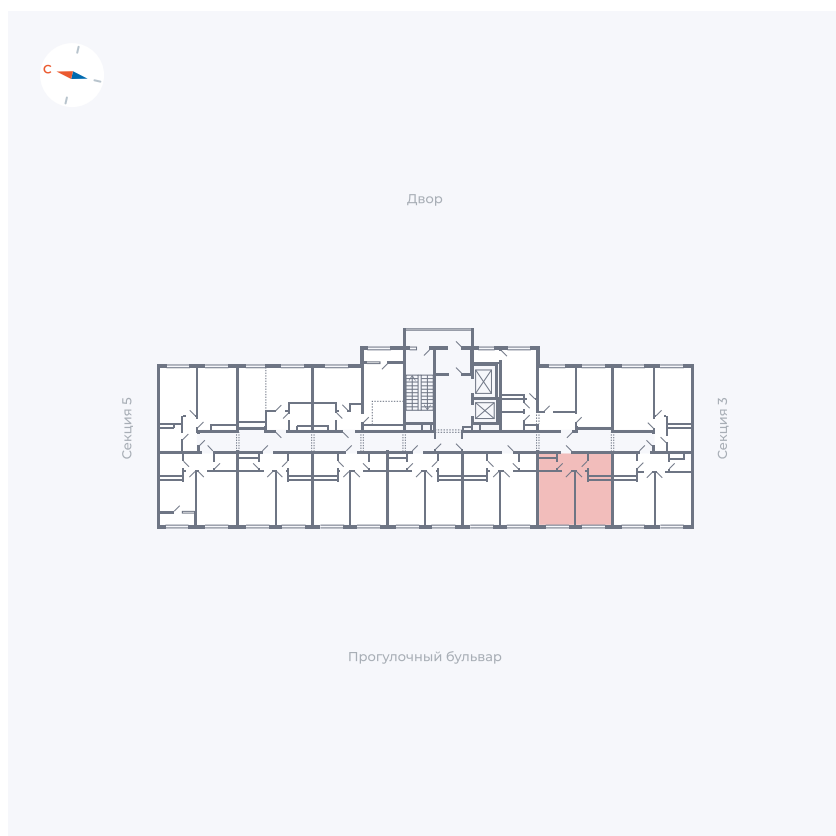

На этаже

Для заметок

Дата генерации: 22.11.2024