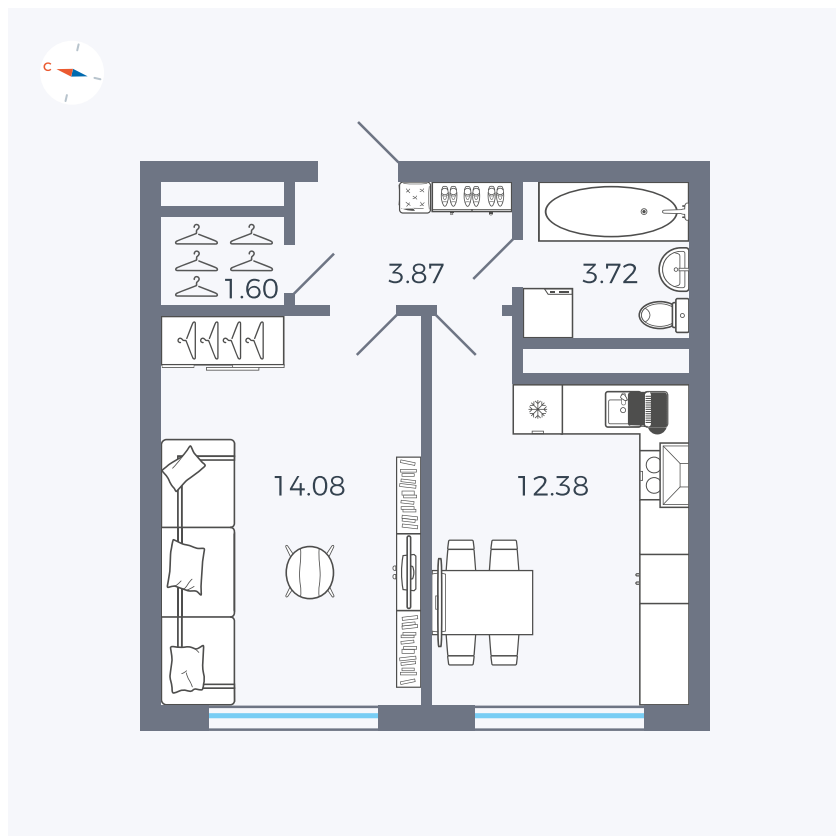

Планировка Тип 142Z

# Квартира 112

Квартал 1.2 / Дом 2 / Секция 4 / Этаж 3

Комнат	1
Площадь	35.65 м <sup>2</sup>
Срок сдачи	I кв. 2027
Вид из окна	Бульвар