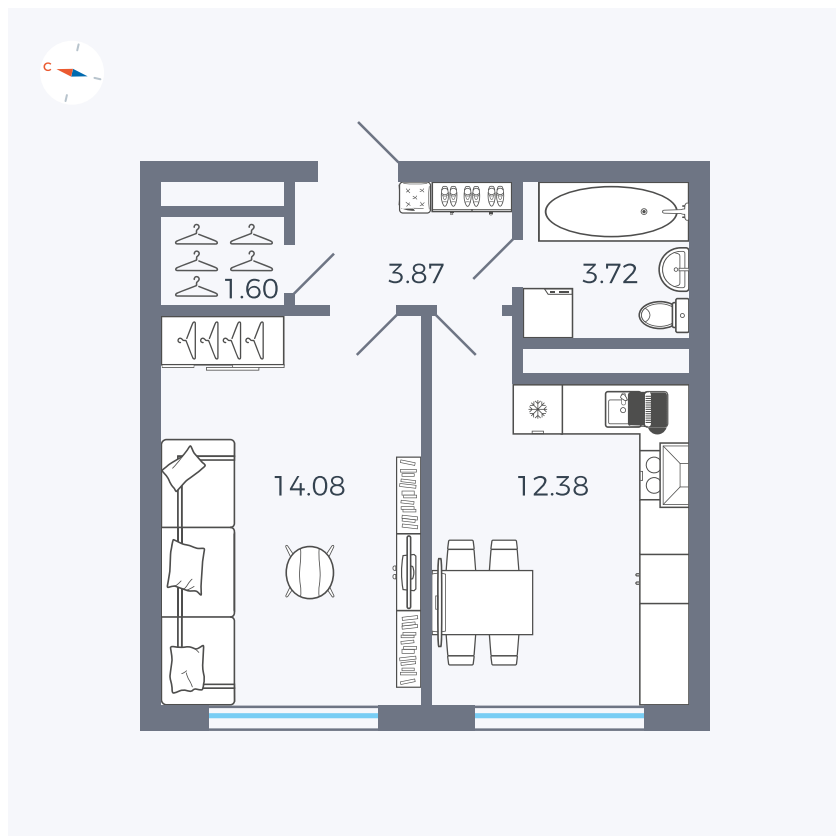

Планировка Тип 142Z

Квартира 112

Квартал 1.2 / Дом 2 / Секция 4 / Этаж 3

Комнат	1
Площадь	35.65 м ²
Срок сдачи	I кв. 2027
Вид из окна	Бульвар

Отделка

Цена: **0** ₪

Вы можете забронировать эту квартиру, или получить консультацию позвонив по номеру