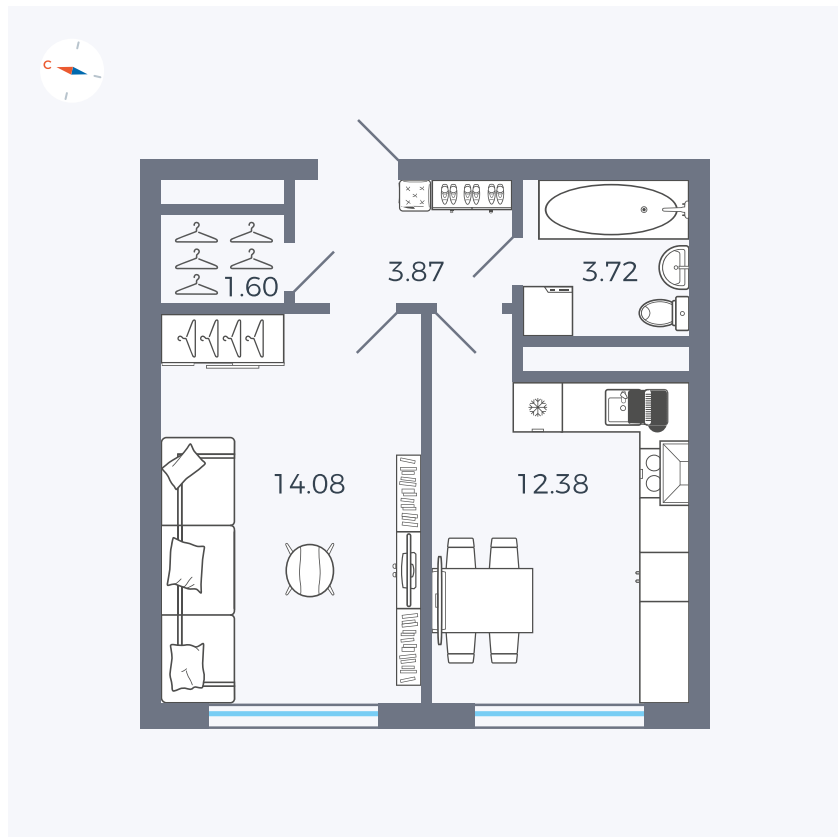

Планировка Тип 142Z

Квартира 112

Квартал 1.2 / Дом 2 / Секция 4 / Этаж 3

Комнат	1
Площадь	35.65 м ²
Срок сдачи	I кв. 2027
Вид из окна	Бульвар

Отделка

Цена:

0 ₪

Вы можете забронировать эту квартиру, или получить консультацию позвонив по номеру