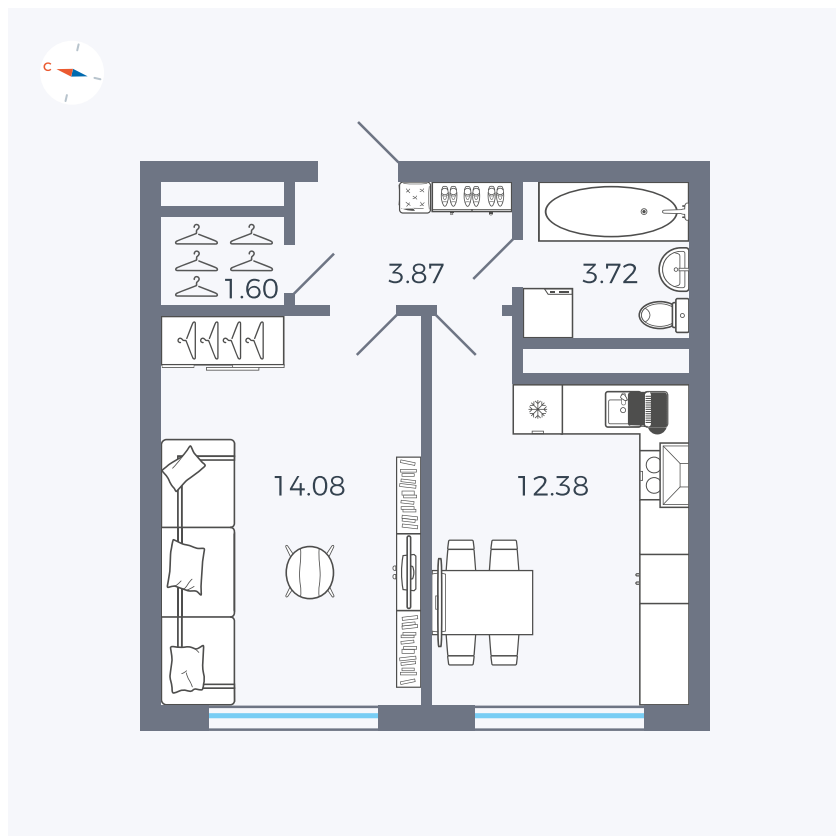

Планировка Тип 142Z

Квартира 112

Квартал 1.2 / Дом 2 / Секция 4 / Этаж 3

Комнат	1
Площадь	35.65 м ²
Срок сдачи	I кв. 2027
Вид из окна	Бульвар

Отделка

Цена:

0 ₪

Вы можете забронировать эту квартиру, или получить консультацию позвонив по номеру