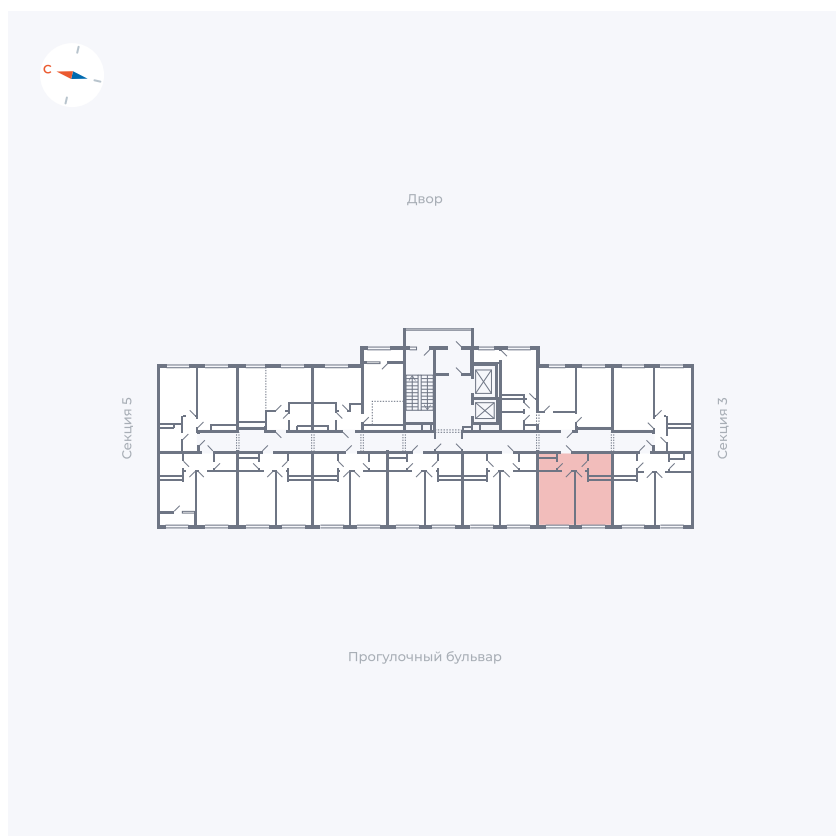

На этаже

Дата генерации: 23.02.2025