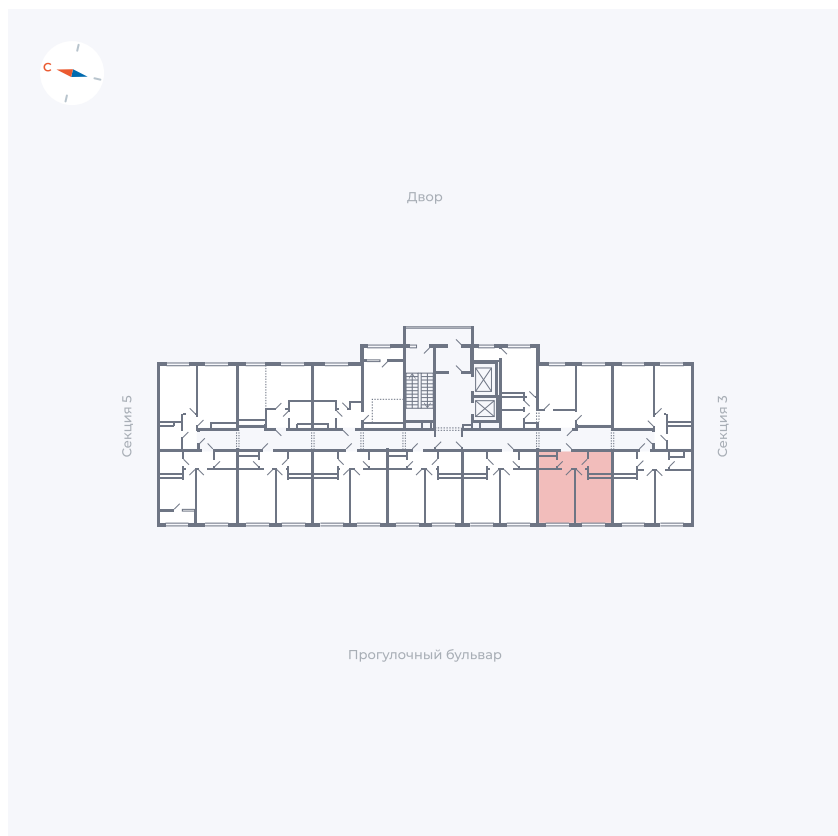

На этаже

Для заметок

Дата генерации: 16.10.2024