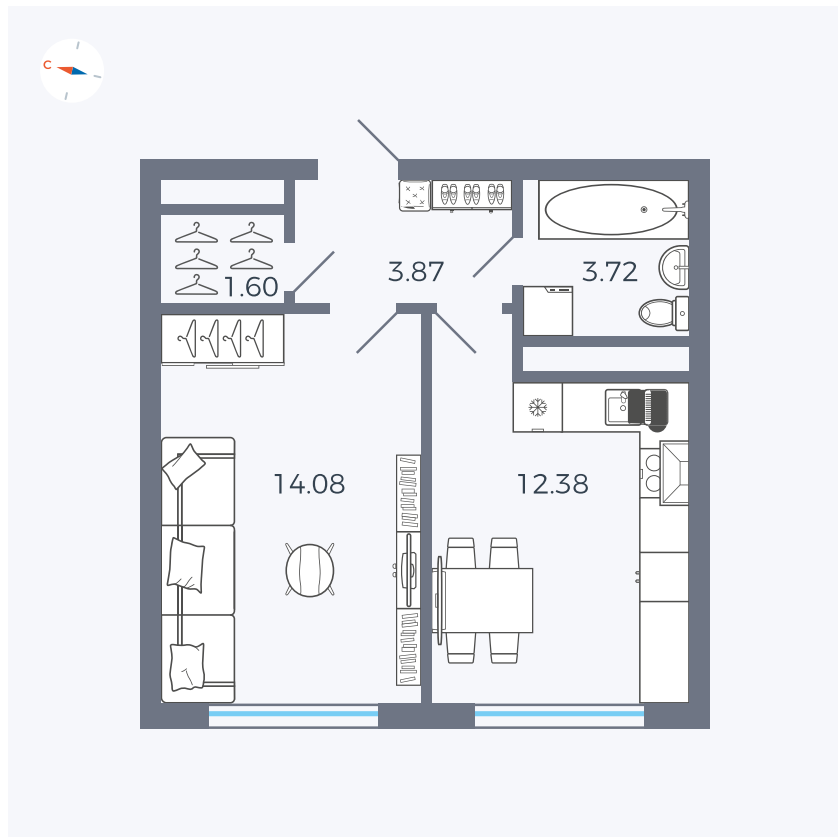

Планировка Тип 142z

# Квартира 112

Квартал 1.2 / Дом 2 / Секция 4 / Этаж 3

Комнат	1
Площадь	35.65 м <sup>2</sup>
Срок сдачи	I кв. 2027
Вид из окна	Бульвар