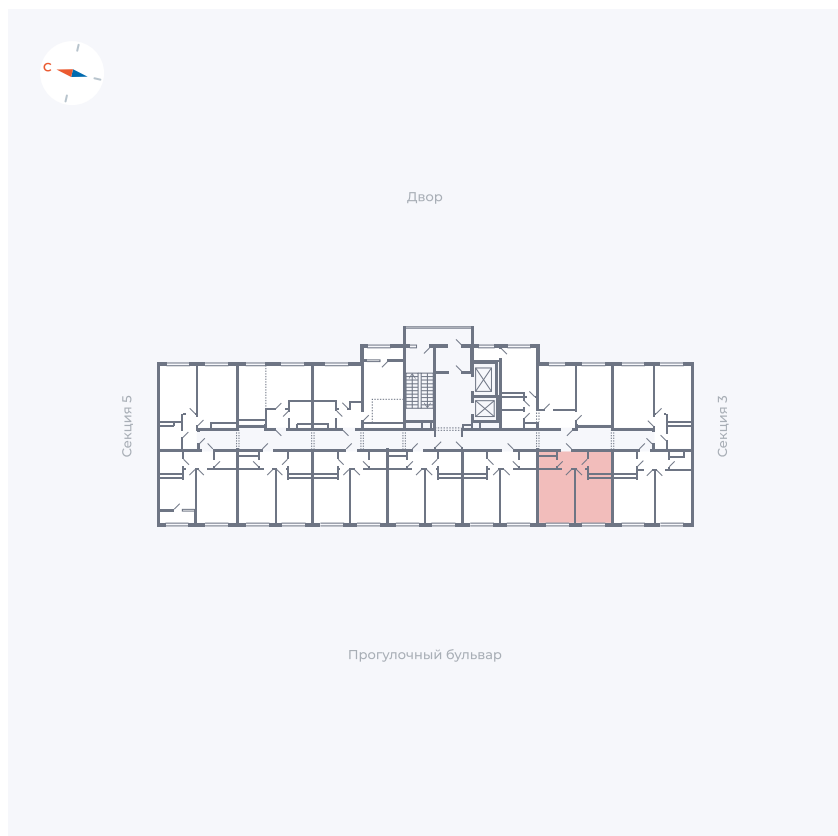

На этаже

Дата генерации: 22.11.2024