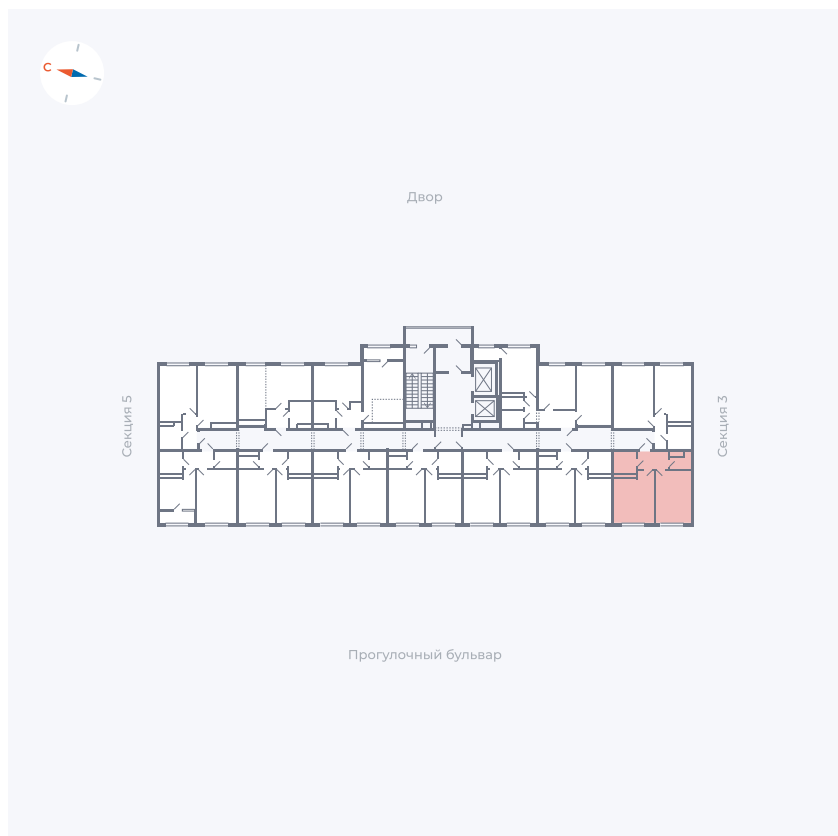

На этаже

Дата генерации: 16.10.2024