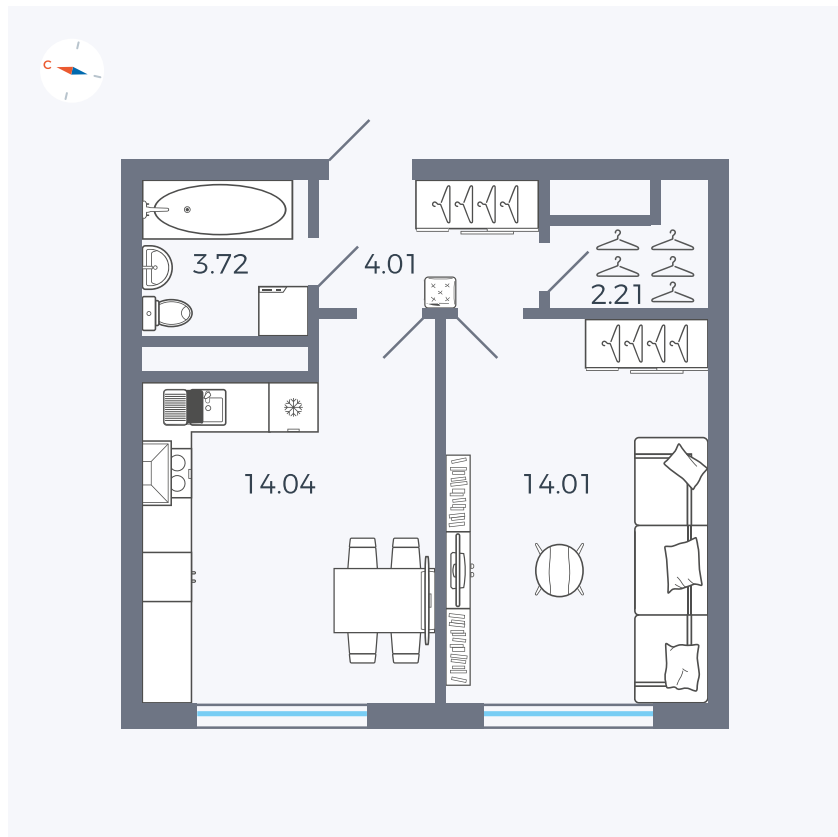

Планировка Тип 142

Квартира 111

Квартал 1.2 / Дом 2 / Секция 4 / Этаж 3

Комнат	1
Площадь	37.99 м ²
Срок сдачи	I кв. 2027
Вид из окна	Бульвар

Отделка

Цена:

0 ₺

Вы можете забронировать эту квартиру, или получить консультацию позвонив по номеру