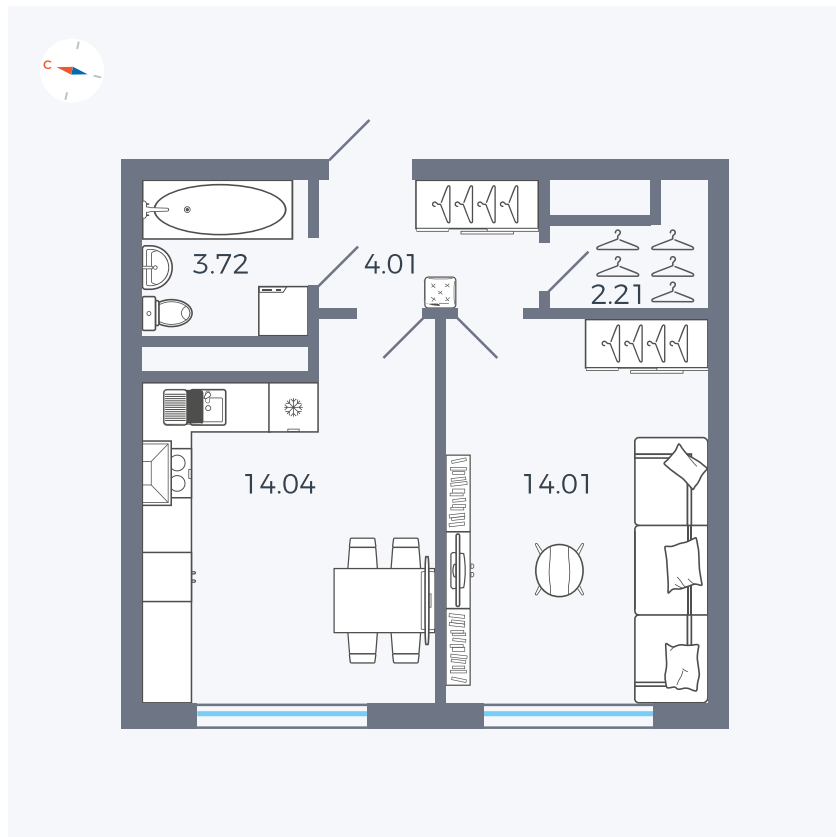

Планировка Тип 142

Квартира 111

Квартал 1.2 / Дом 2 / Секция 4 / Этаж 3

Комнат	1
Площадь	37.99 м ²
Срок сдачи	I кв. 2027
Вид из окна	Бульвар

Отделка

Цена:

0 ₪

Вы можете забронировать эту квартиру, или получить консультацию позвонив по номеру