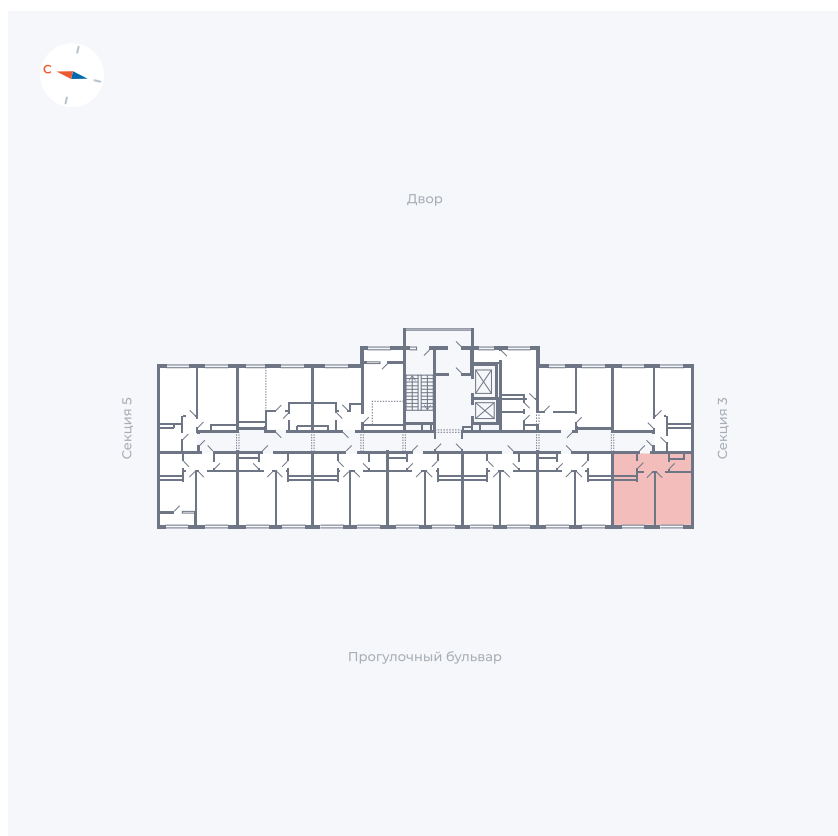

На этаже

Дата генерации: 23.02.2025