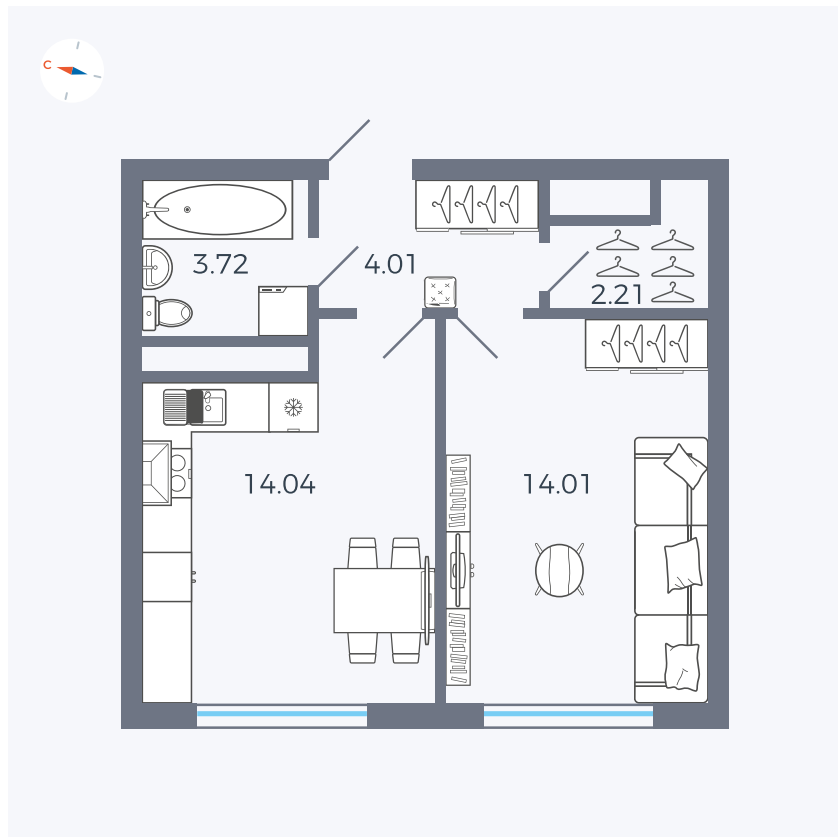

Планировка Тип 142

Квартира 111

Квартал 1.2 / Дом 2 / Секция 4 / Этаж 3

Комнат	1
Площадь	37.99 м ²
Срок сдачи	I кв. 2027
Вид из окна	Бульвар

Отделка

Цена: **0 ₪**

Вы можете забронировать эту квартиру, или получить консультацию позвонив по номеру