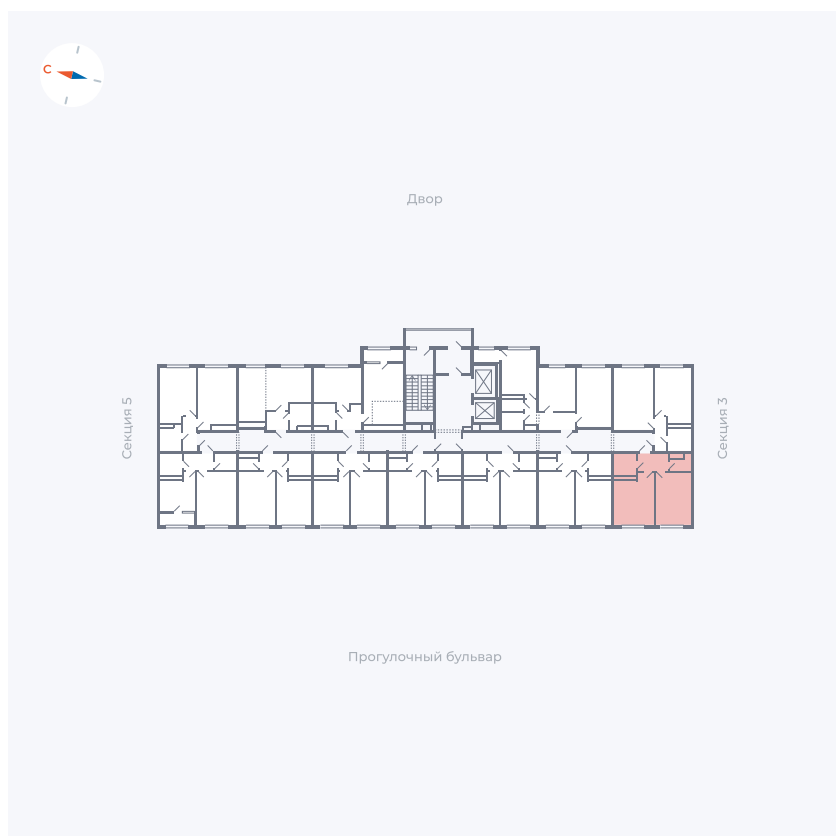

На этаже

Для заметок

Дата генерации: 03.01.2025