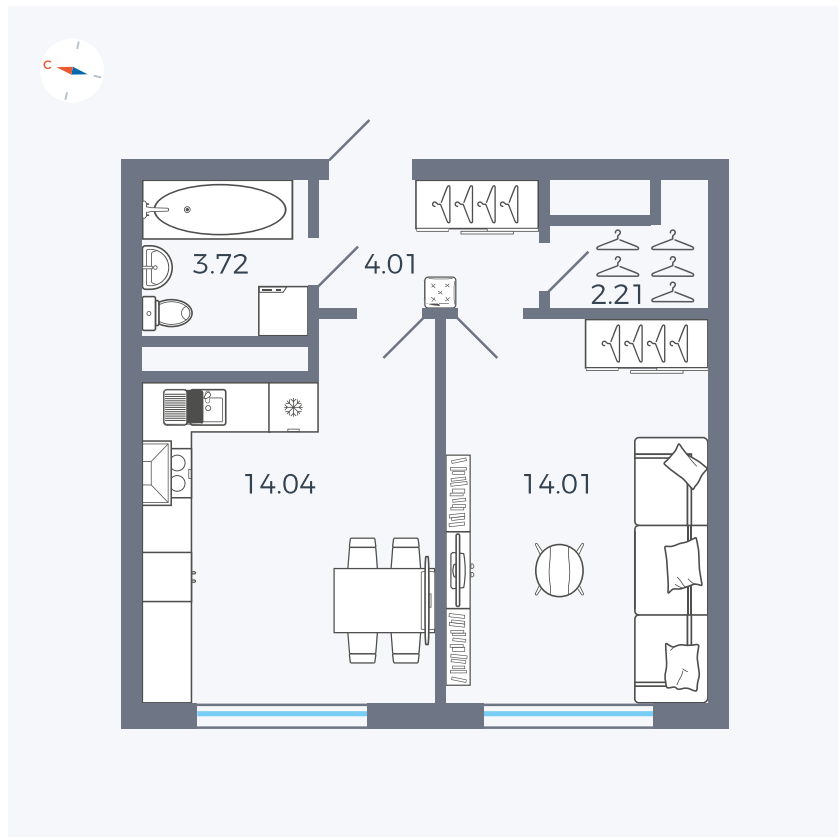

Планировка Тип 142

Квартира 111

Квартал 1.2 / Дом 2 / Секция 4 / Этаж 3

Комнат	1
Площадь	37.99 м ²
Срок сдачи	I кв. 2027
Вид из окна	Бульвар

Отделка

Цена:

0 ₪

Вы можете забронировать эту квартиру, или получить консультацию позвонив по номеру