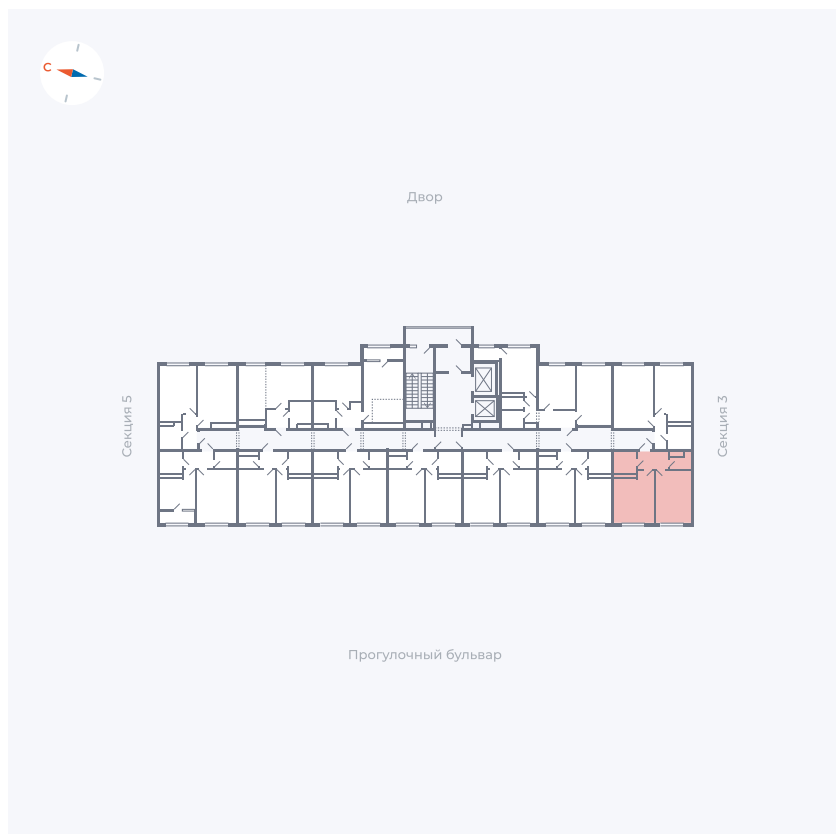

# Квартира 111

Квартал 1.2 / Дом 2 / Секция 4 / Этаж 3

Комнат	1
Площадь	37.99 м <sup>2</sup>
Срок сдачи	I кв. 2027
Вид из окна	Бульвар

## На этаже