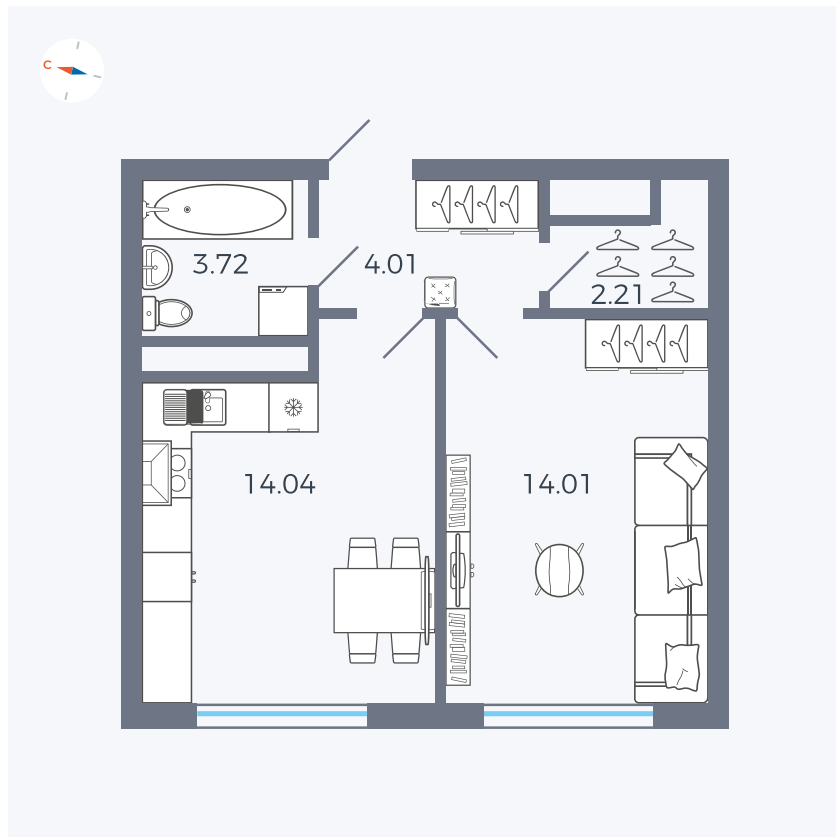

Планировка Тип 142

# Квартира 111

Квартал 1.2 / Дом 2 / Секция 4 / Этаж 3

Комнат	1
Площадь	37.99 м <sup>2</sup>
Срок сдачи	I кв. 2027
Вид из окна	Бульвар