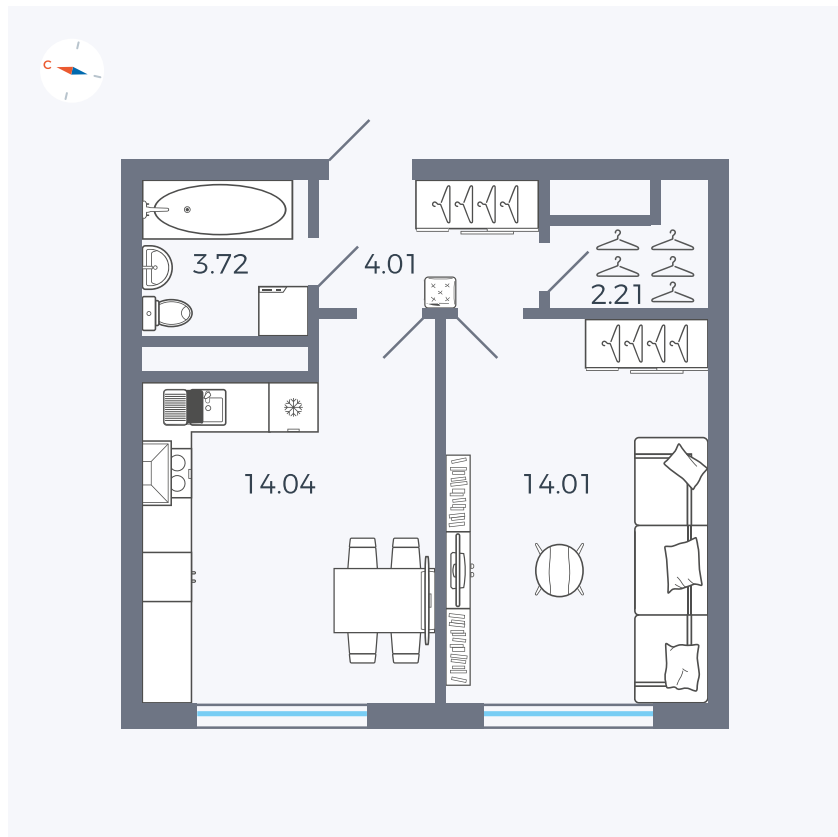

Планировка Тип 142

# Квартира 111

Квартал 1.2 / Дом 2 / Секция 4 / Этаж 3

Комнат	1
Площадь	37.99 м <sup>2</sup>
Срок сдачи	I кв. 2027
Вид из окна	Бульвар