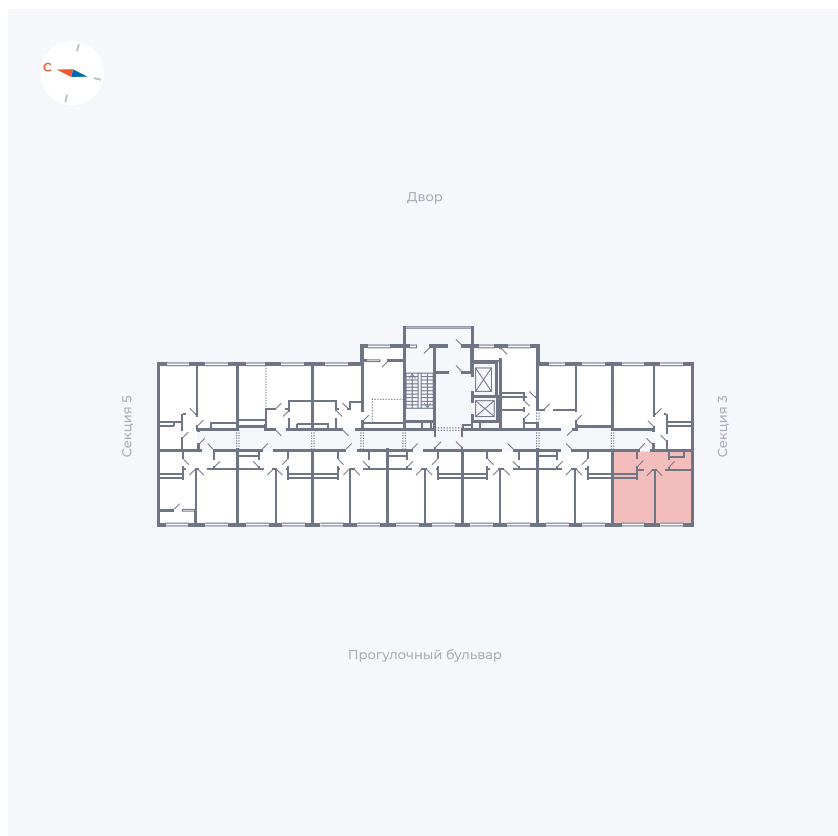

На этаже

Дата генерации: 22.11.2024