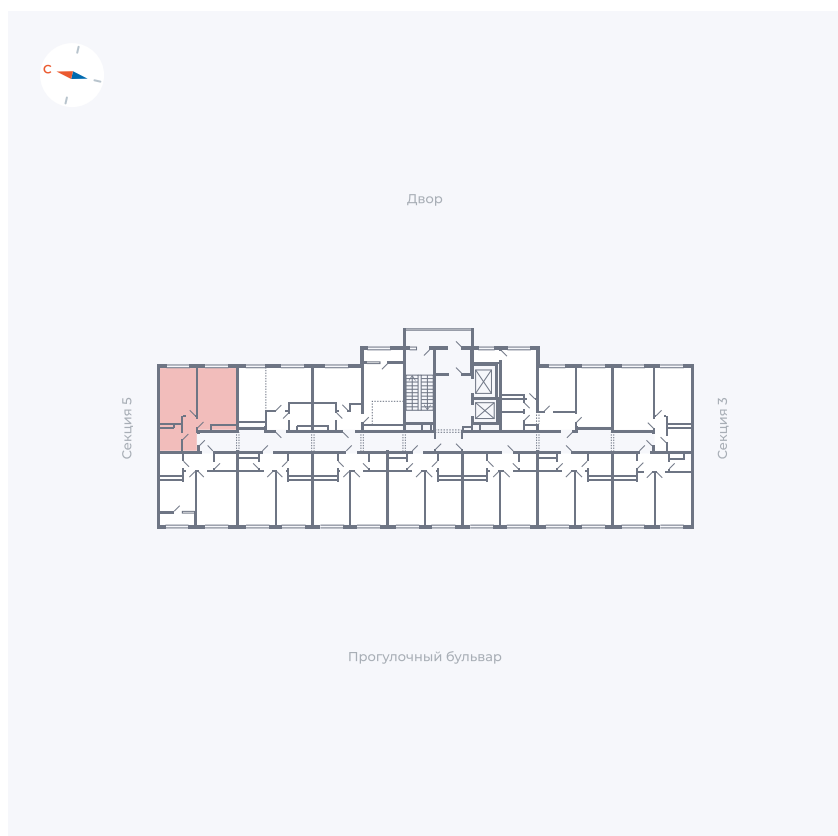

На этаже

Для заметок

Дата генерации: 30.06.2026