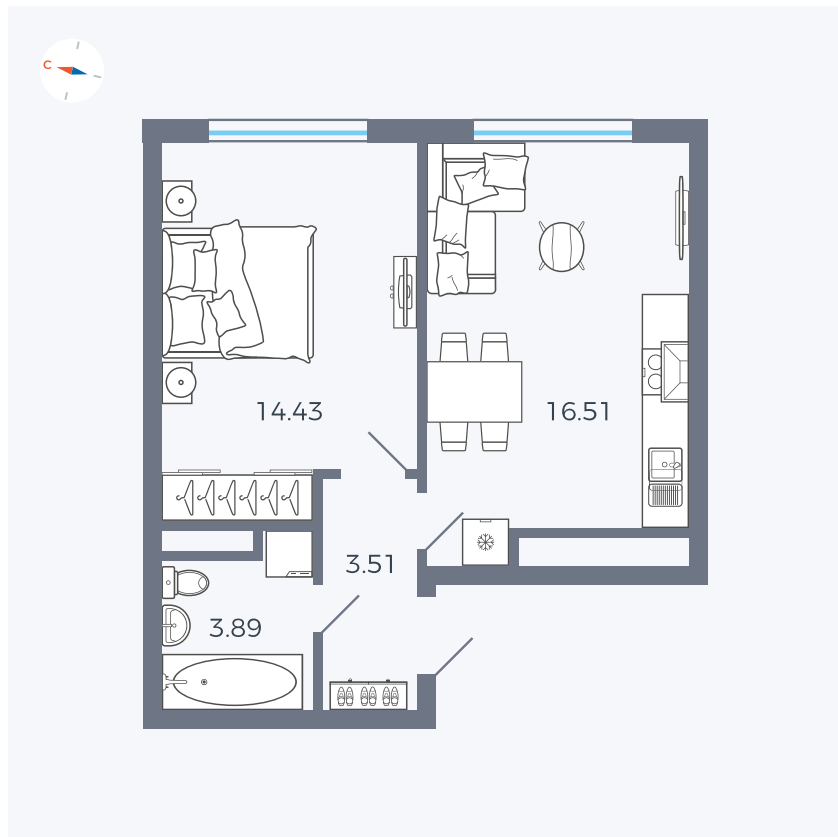

Планировка Тип 159

Квартира 106

Квартал 1.2 / Дом 2 / Секция 4 / Этаж 2

Комнат	Евро 2
Площадь	38.34 м ²
Срок сдачи	I кв. 2027
Вид из окна	Двор

Отделка

Цена: **0 Р**

Вы можете забронировать эту квартиру, или получить консультацию позвонив по номеру