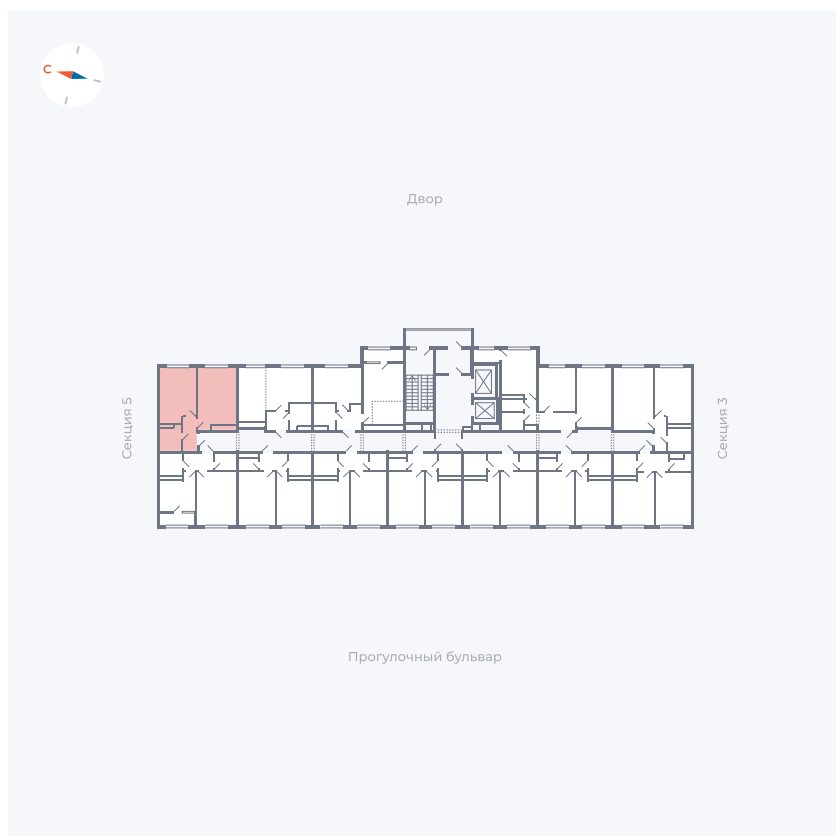

На этаже

Для заметок

Дата генерации: 23.02.2025