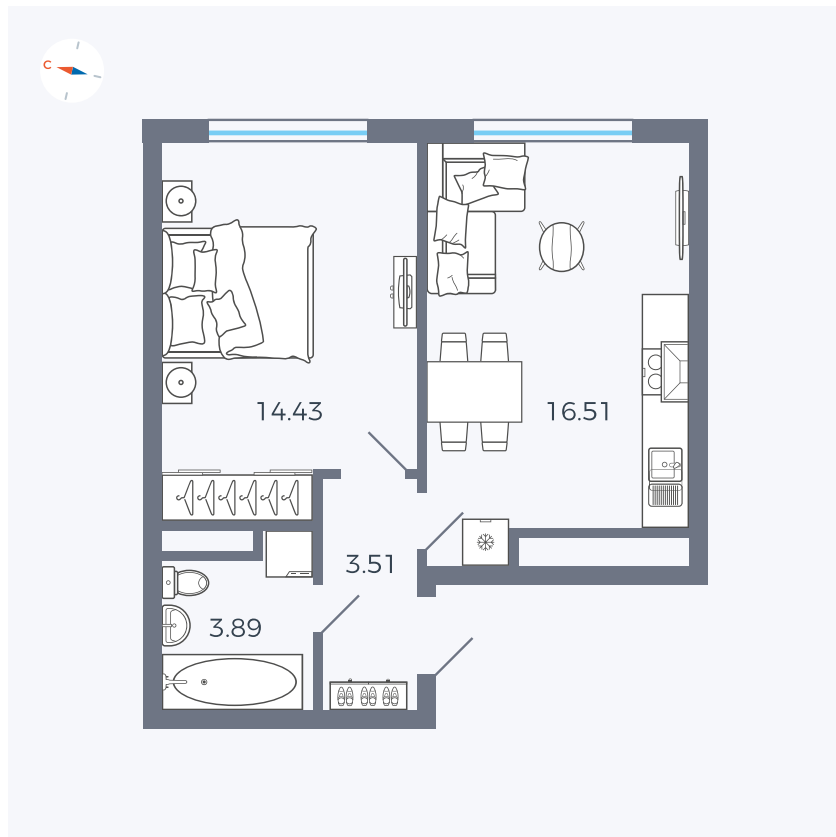

Планировка Тип 159

Квартира 106

Квартал 1.2 / Дом 2 / Секция 4 / Этаж 2

Комнат	Евро 2
Площадь	38.34 м²
Срок сдачи	I кв. 2027
Вид из окна	Двор

Отделка

Цена: **0 Р**

Вы можете забронировать эту квартиру, или получить консультацию позвонив по номеру

+7 (846) 264-00-64