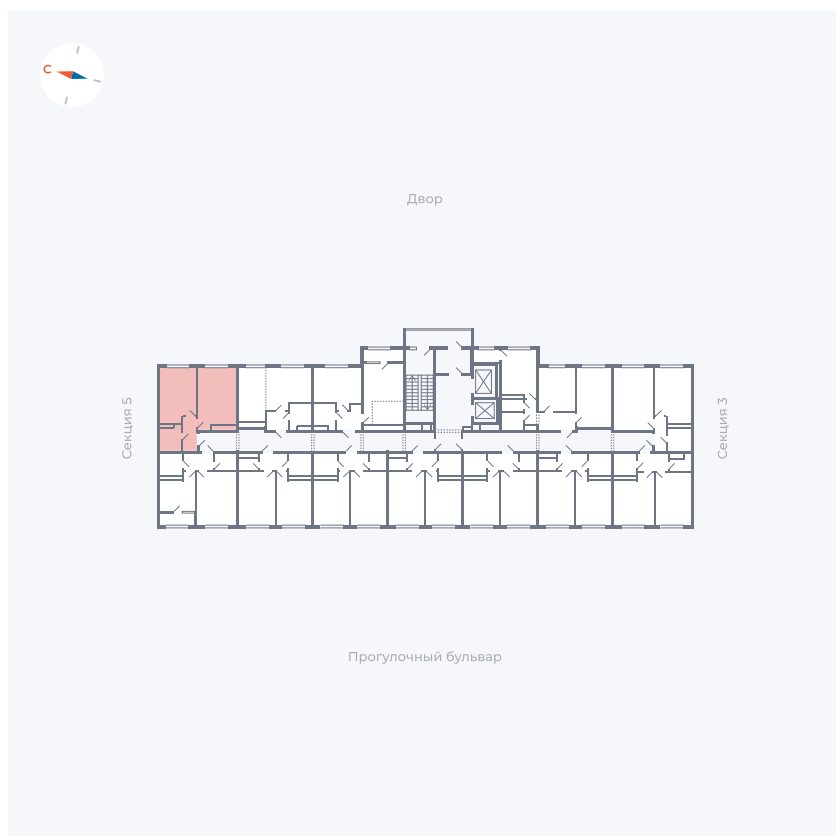

# Квартира 106

Квартал 1.2 / Дом 2 / Секция 4 / Этаж 2

Комнат	Евро 2
Площадь	38.34 м <sup>2</sup>
Срок сдачи	I кв. 2027
Вид из окна	Двор