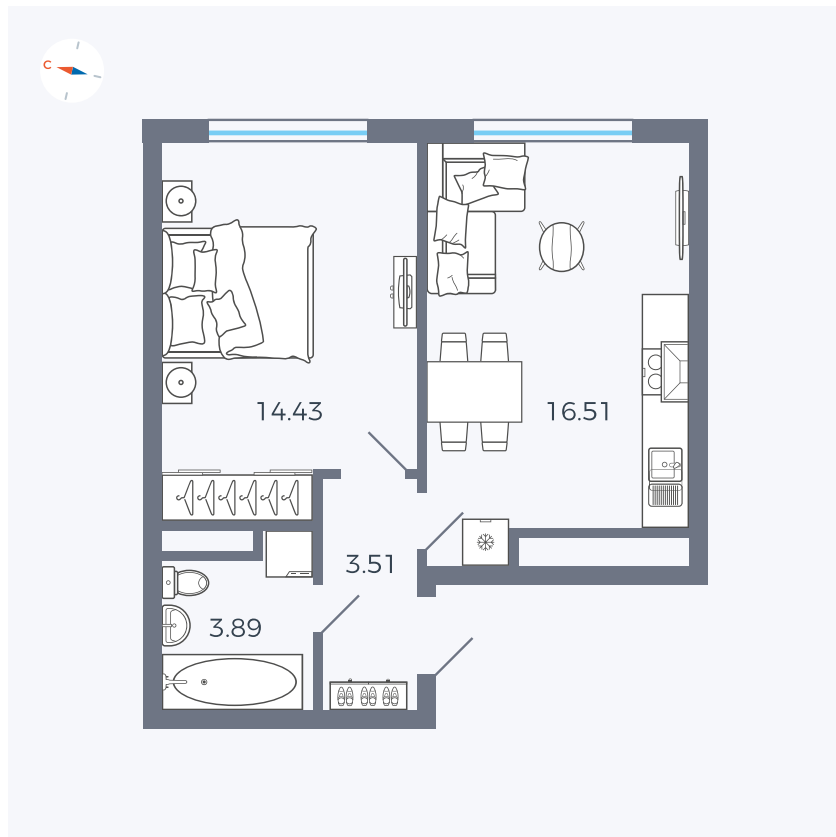

Планировка Тип 159

Квартира 106

Квартал 1.2 / Дом 2 / Секция 4 / Этаж 2

Комнат	Евро 2
Площадь	38.34 м ²
Срок сдачи	I кв. 2027
Вид из окна	Двор

Отделка

Цена: **0 Р**

Вы можете забронировать эту квартиру, или получить консультацию позвонив по номеру