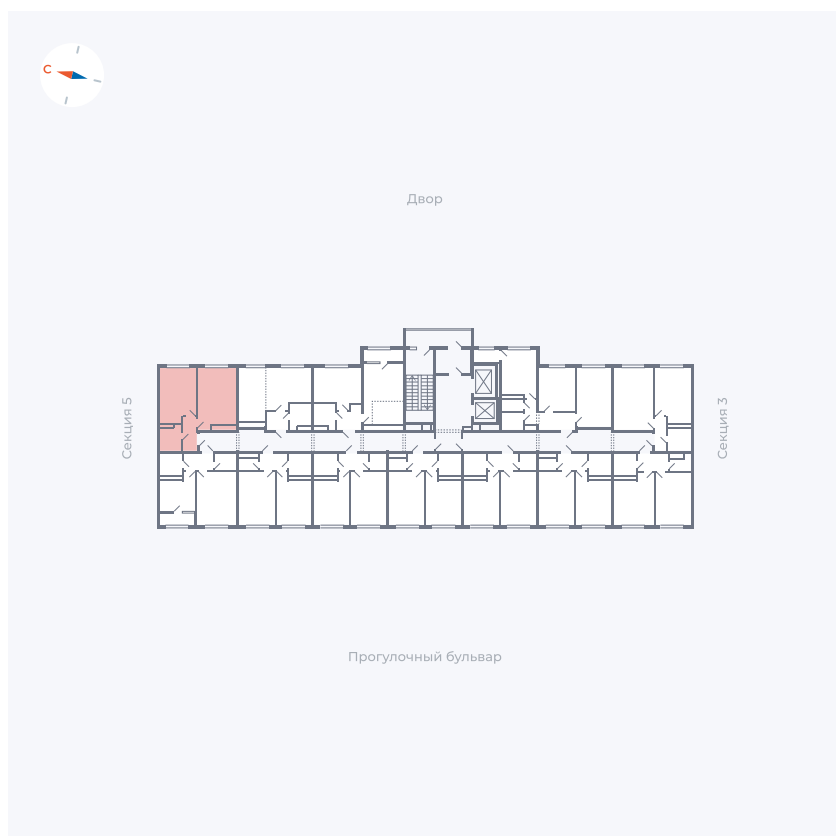

На этаже

Для заметок

Дата генерации: 22.11.2024