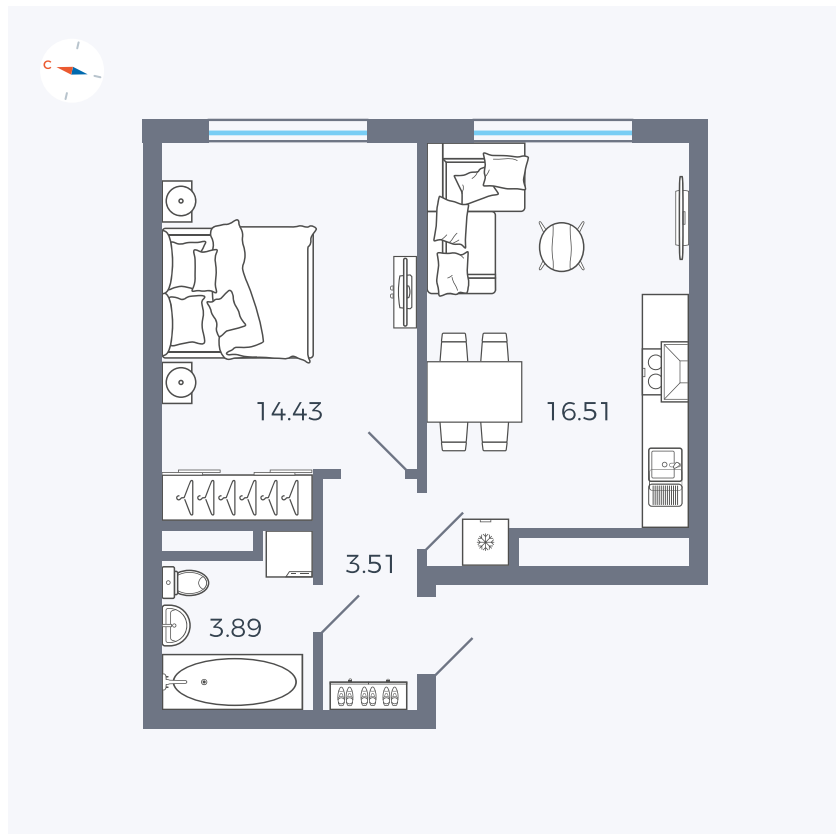

Планировка Тип 159

Квартира 106

Квартал 1.2 / Дом 2 / Секция 4 / Этаж 2

Комнат Евро 2

Площадь 38.34 м²

Срок сдачи I кв. 2027

Вид из окна Двор

Отделка