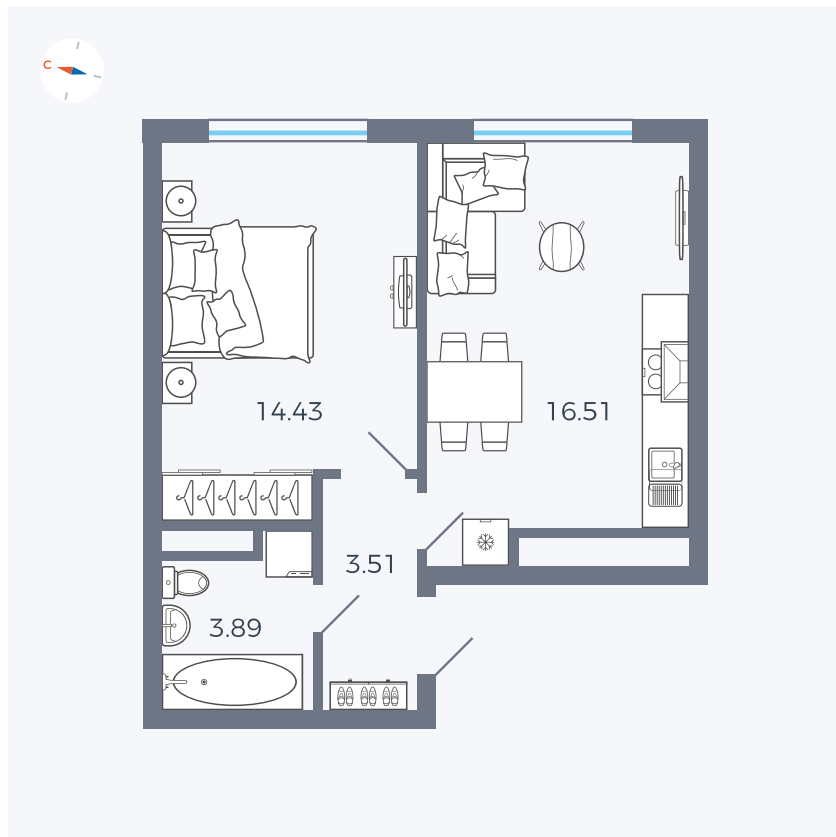

Планировка Тип 159

Квартира 106

Квартал 1.2 / Дом 2 / Секция 4 / Этаж 2

Комнат	Евро 2
Площадь	38.34 м ²
Срок сдачи	I кв. 2027
Вид из окна	Двор

Отделка

Цена:

0 ₺

Вы можете забронировать эту квартиру, или получить консультацию позвонив по номеру