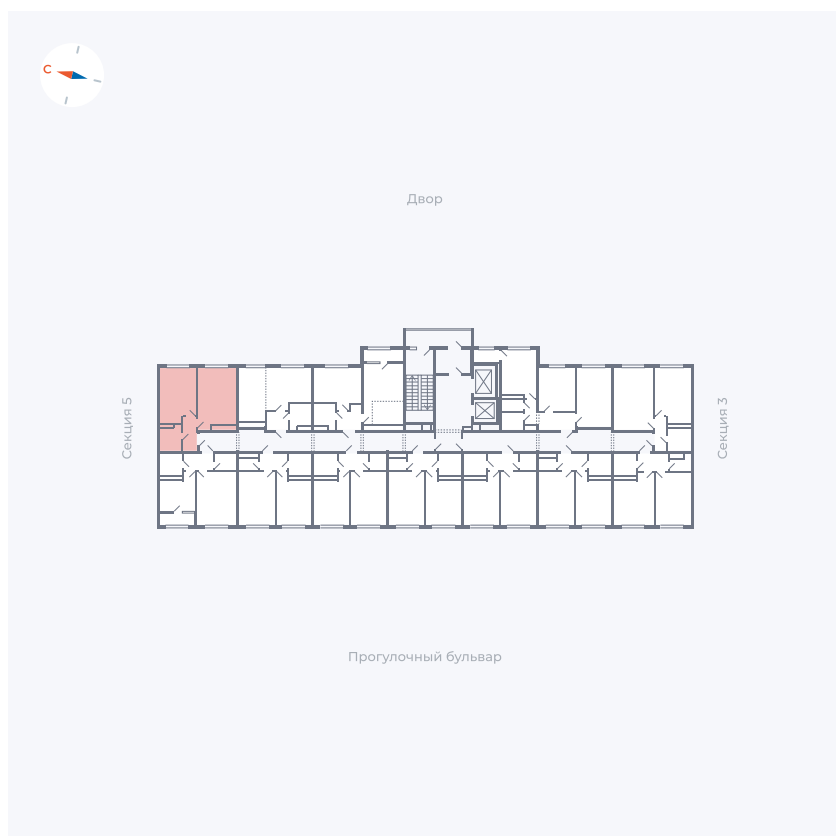

На этаже

Для заметок

Дата генерации: 10.06.2026