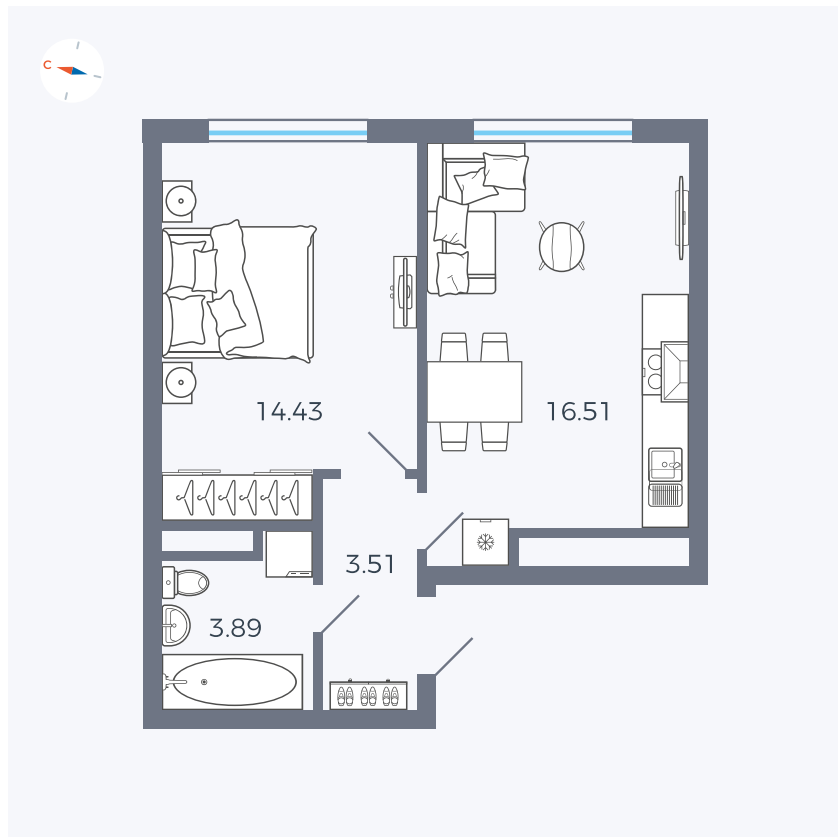

# Квартира 106

Квартал 1.2 / Дом 2 / Секция 4 / Этаж 2

Комнат	Евро 2
Площадь	38.34 м <sup>2</sup>
Срок сдачи	I кв. 2027
Вид из окна	Двор