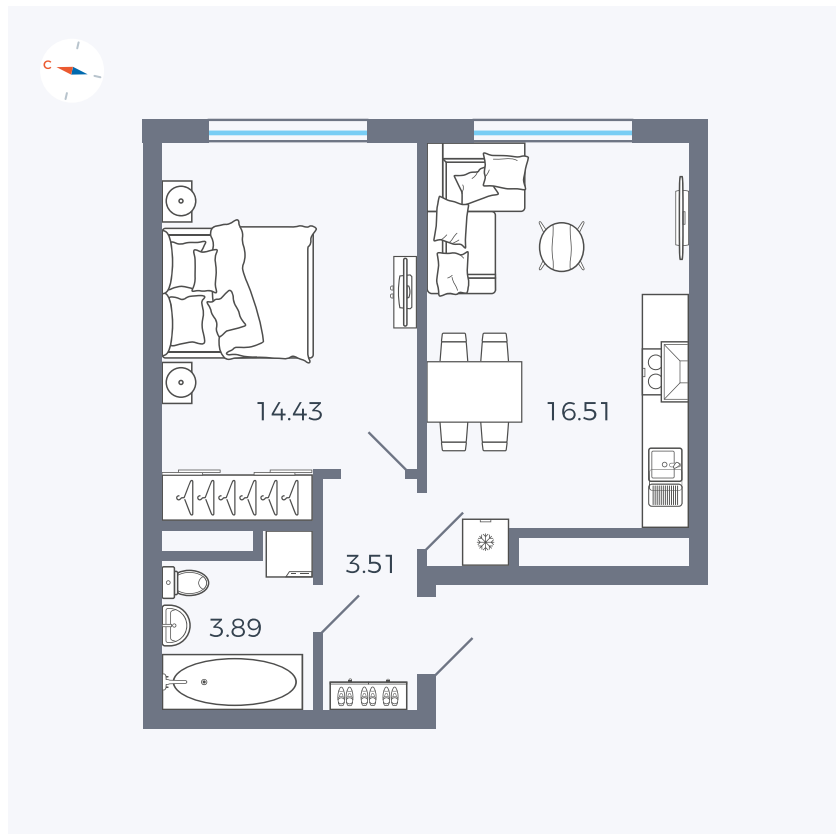

# Квартира 106

Квартал 1.2 / Дом 2 / Секция 4 / Этаж 2

Комнат	Евро 2
Площадь	38.34 м <sup>2</sup>
Срок сдачи	I кв. 2027
Вид из окна	Двор