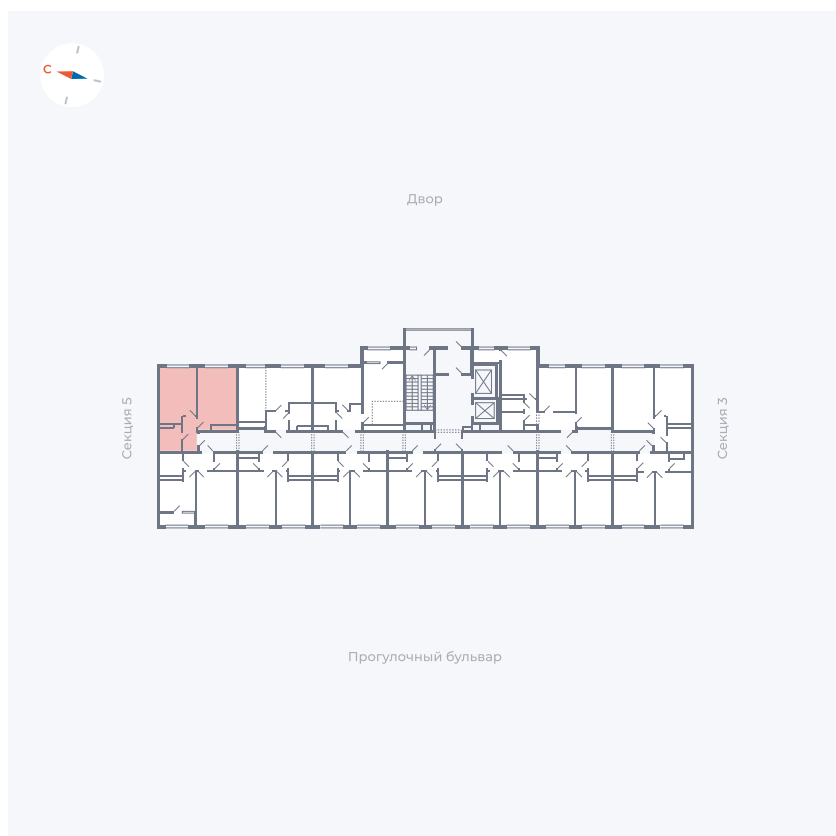

# Квартира 106

Квартал 1.2 / Дом 2 / Секция 4 / Этаж 2

Комнат	Евро 2
Площадь	38.34 м <sup>2</sup>
Срок сдачи	I кв. 2027
Вид из окна	Двор

## На этаже