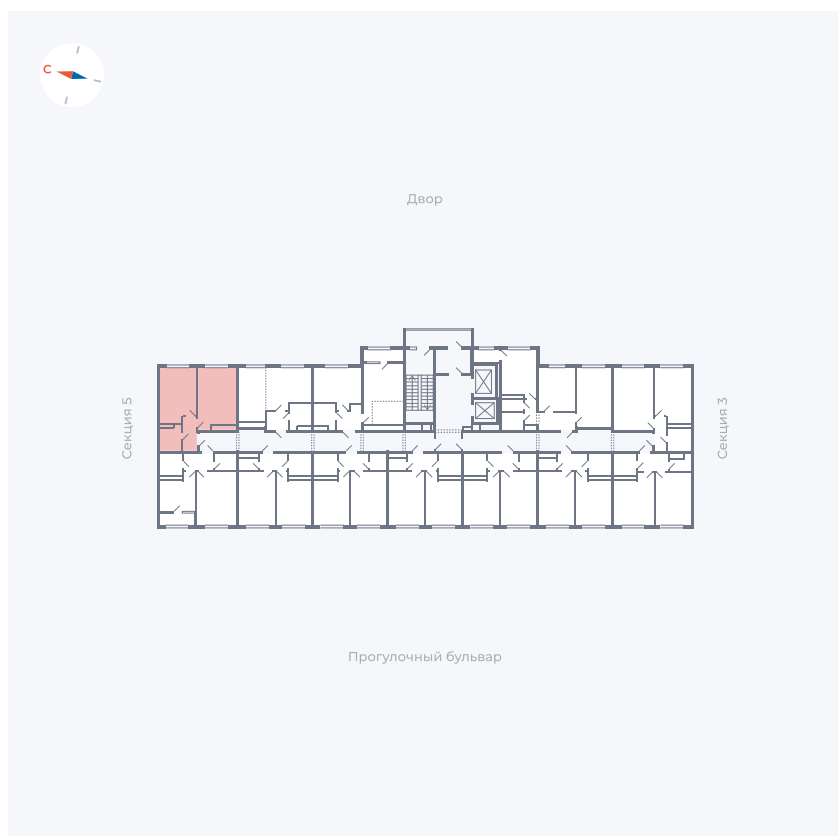

# Квартира 106

Квартал 1.2 / Дом 2 / Секция 4 / Этаж 2

Комнат	Евро 2
Площадь	38.34 м <sup>2</sup>
Срок сдачи	I кв. 2027
Вид из окна	Двор

## На этаже