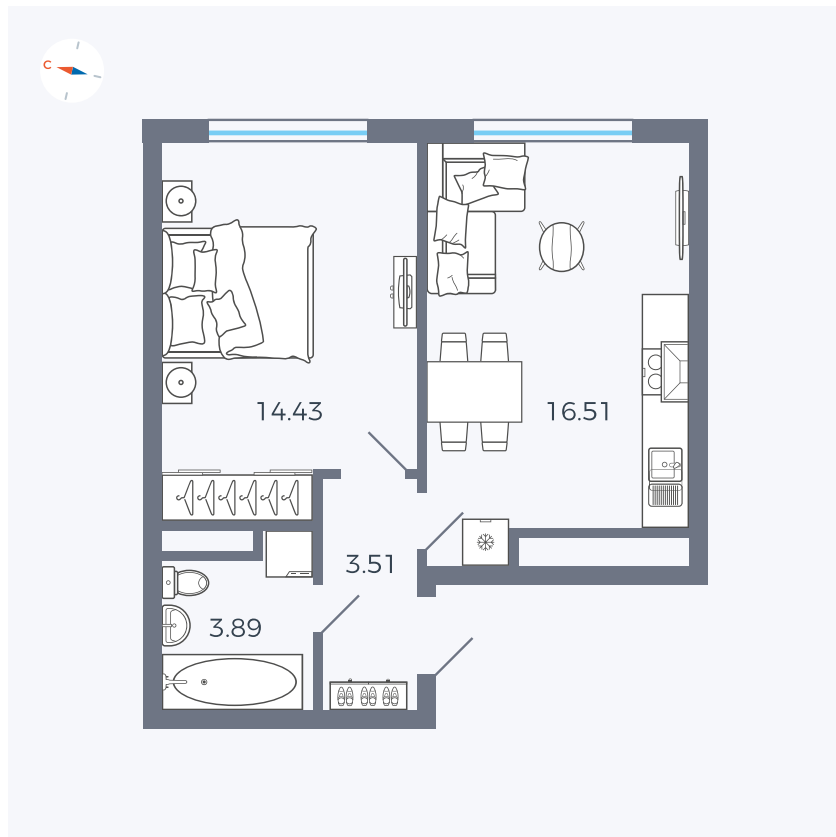

Планировка Тип 159

Квартира 106

Квартал 1.2 / Дом 2 / Секция 4 / Этаж 2

Комнат	Евро 2
Площадь	38.34 м ²
Срок сдачи	I кв. 2027
Вид из окна	Двор

Отделка

Цена:

0 ₪

Вы можете забронировать эту квартиру, или получить консультацию позвонив по номеру