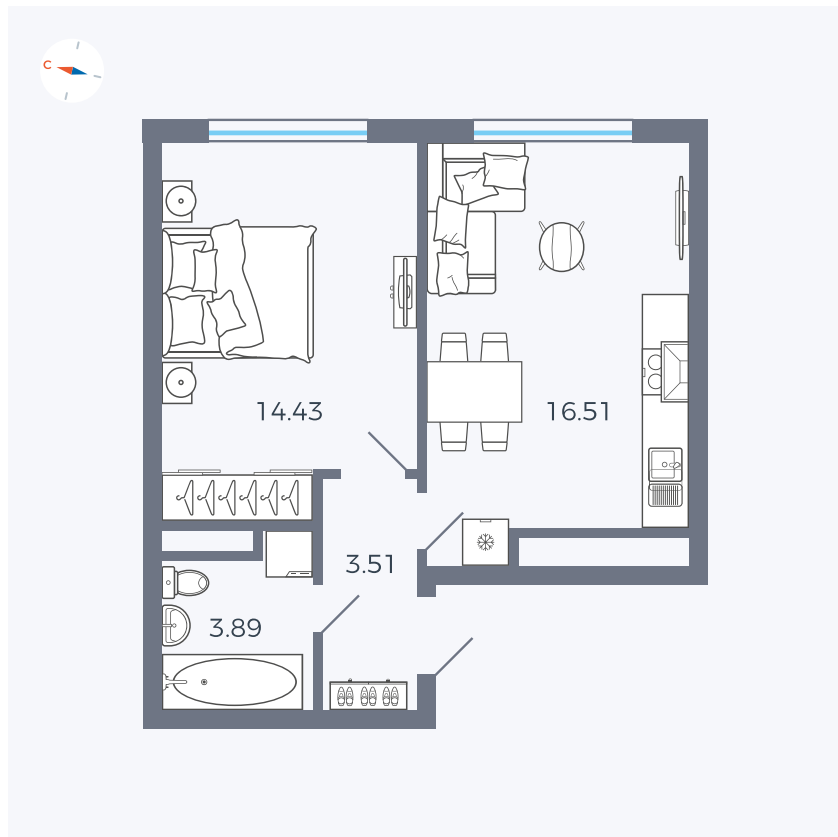

Планировка Тип 159

Квартира 106

Квартал 1.2 / Дом 2 / Секция 4 / Этаж 2

Комнат	Евро 2
Площадь	38.34 м ²
Срок сдачи	I кв. 2027
Вид из окна	Двор

Отделка

Цена:

0 ₪

Вы можете забронировать эту квартиру, или получить консультацию позвонив по номеру