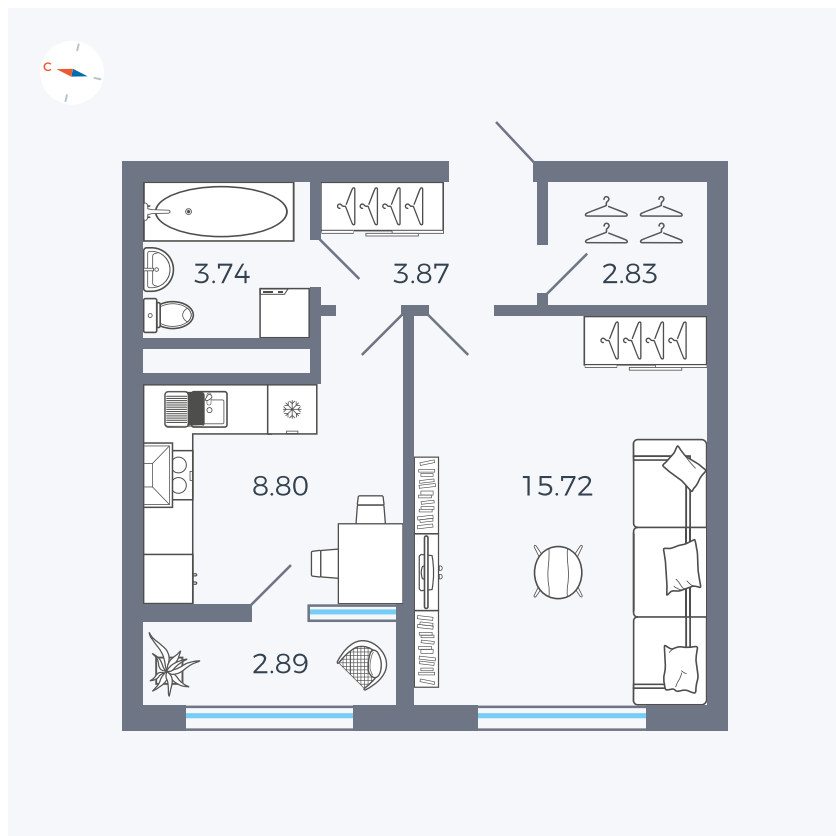

Планировка Тип 133

# Квартира 105

Квартал 1.2 / Дом 2 / Секция 4 / Этаж 2

Комнат	1
Площадь	37.85 м <sup>2</sup>
Срок сдачи	I кв. 2027
Вид из окна	Бульвар