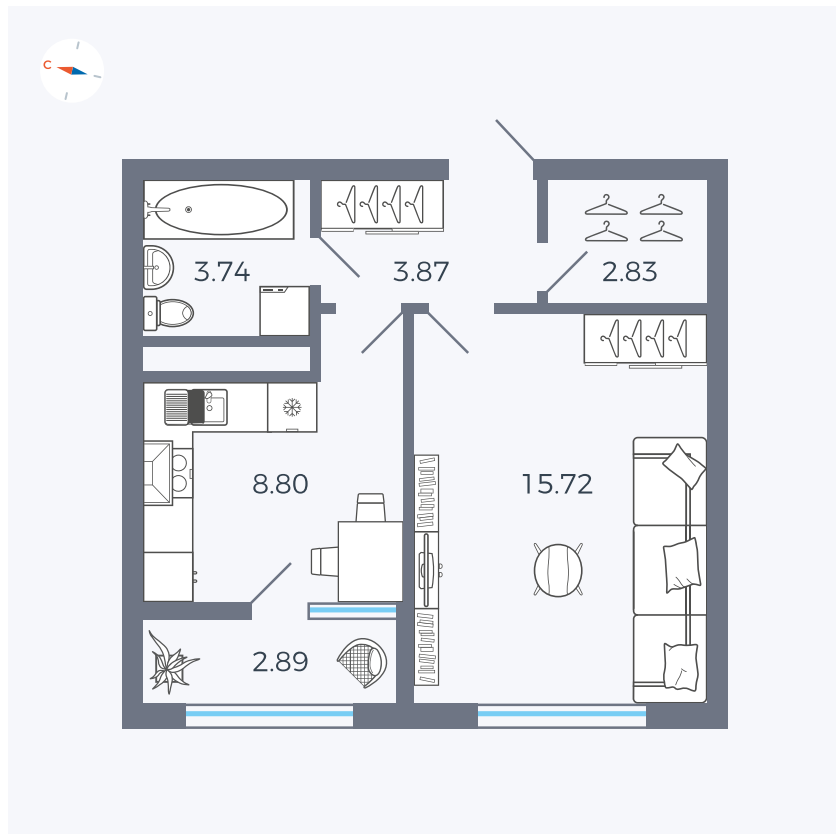

Планировка Тип 133

Квартира 105

Квартал 1.2 / Дом 2 / Секция 4 / Этаж 2

Комнат	1
Площадь	37.85 м ²
Срок сдачи	I кв. 2027
Вид из окна	Бульвар

Отделка

Цена:

0 ₪

Вы можете забронировать эту квартиру, или получить консультацию позвонив по номеру