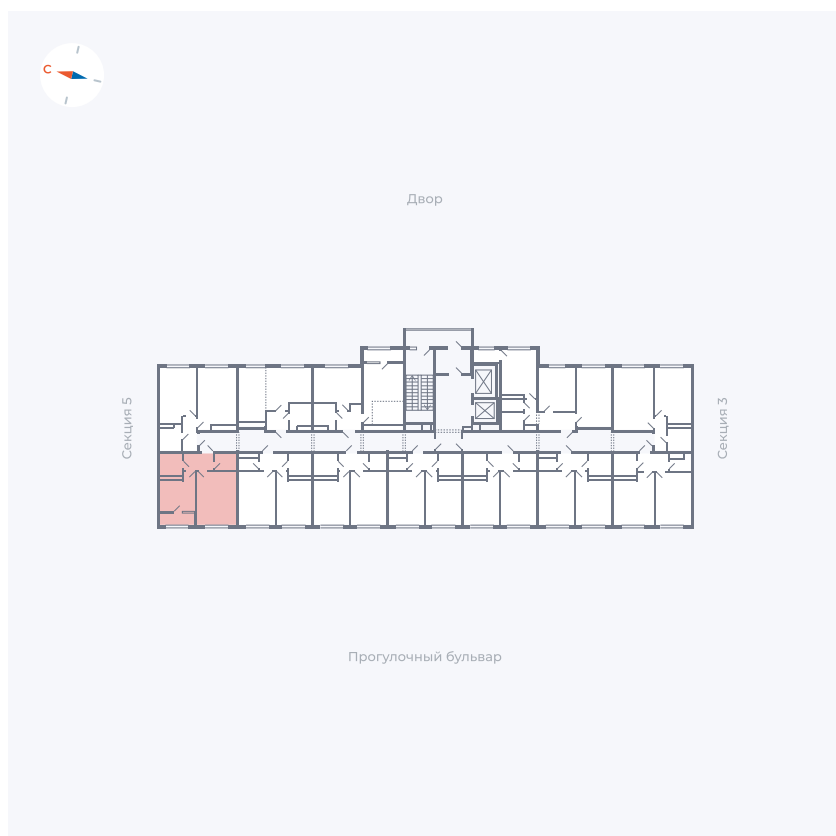

Планировка Тип 133

# Квартира 105

Квартал 1.2 / Дом 2 / Секция 4 / Этаж 2

Комнат	1
Площадь	37.85 м <sup>2</sup>
Срок сдачи	I кв. 2027
Вид из окна	Бульвар

## На этаже