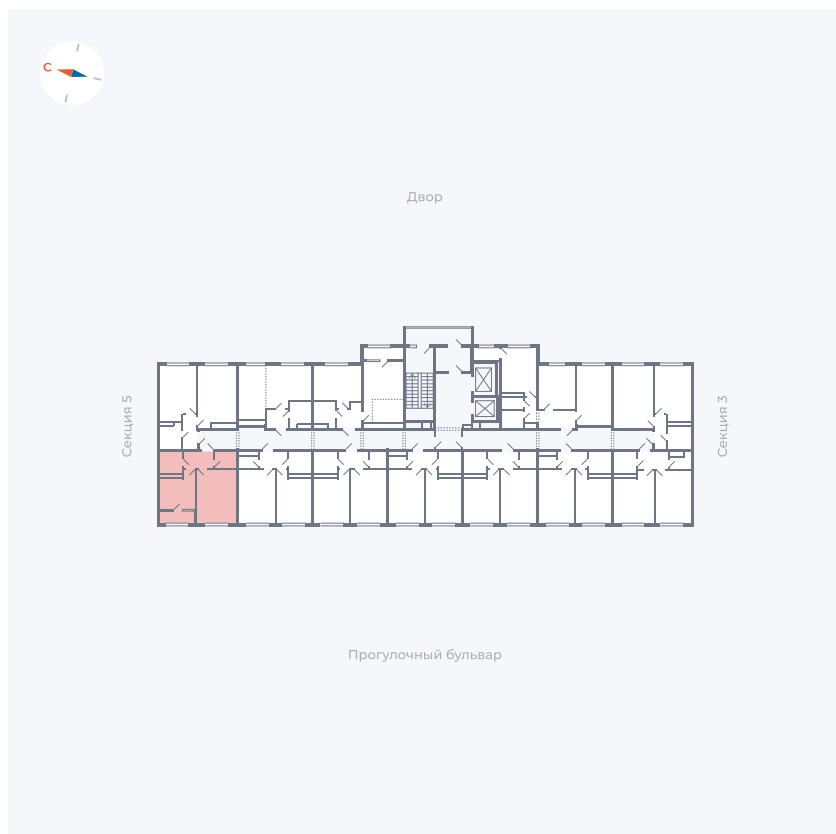

На этаже

Дата генерации: 31.10.2025