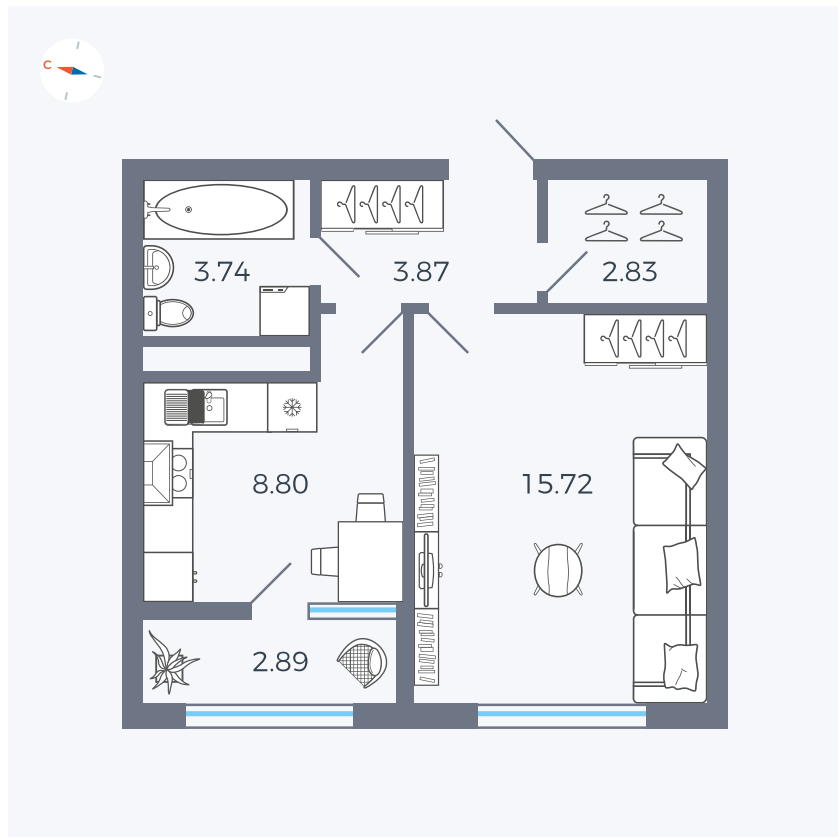

Планировка Тип 133

# Квартира 105

Квартал 1.2 / Дом 2 / Секция 4 / Этаж 2

Комнат	1
Площадь	37.85 м <sup>2</sup>
Срок сдачи	I кв. 2027
Вид из окна	Бульвар