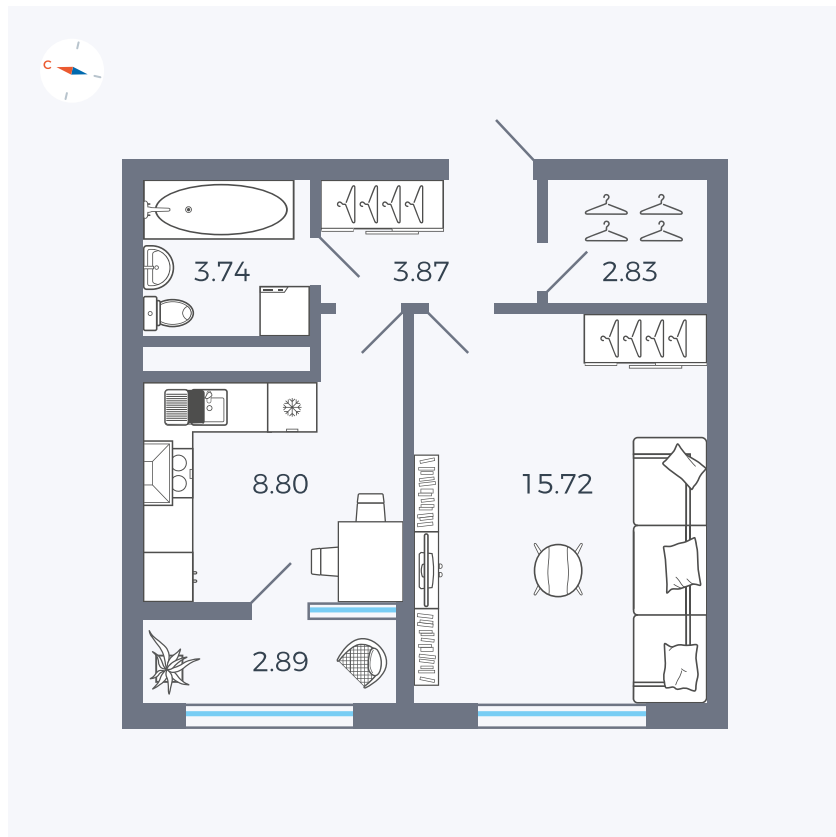

Планировка Тип 133

# Квартира 105

Квартал 1.2 / Дом 2 / Секция 4 / Этаж 2

Комнат	1
Площадь	37.85 м <sup>2</sup>
Срок сдачи	I кв. 2027
Вид из окна	Бульвар