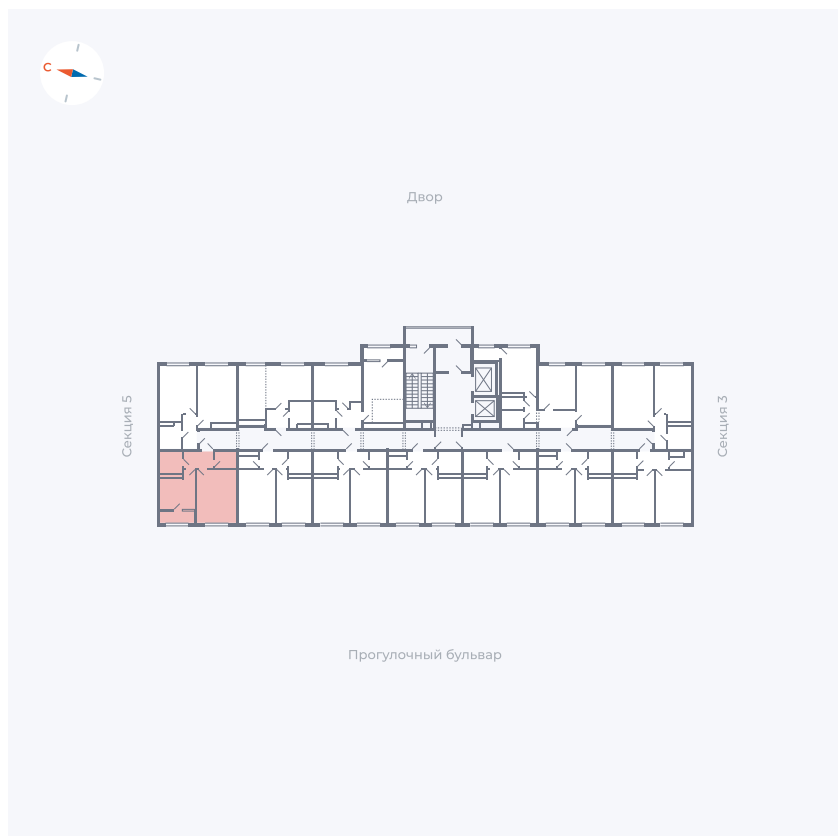

# Квартира 105

Квартал 1.2 / Дом 2 / Секция 4 / Этаж 2

Комнат	1
Площадь	37.85 м <sup>2</sup>
Срок сдачи	I кв. 2027
Вид из окна	Бульвар