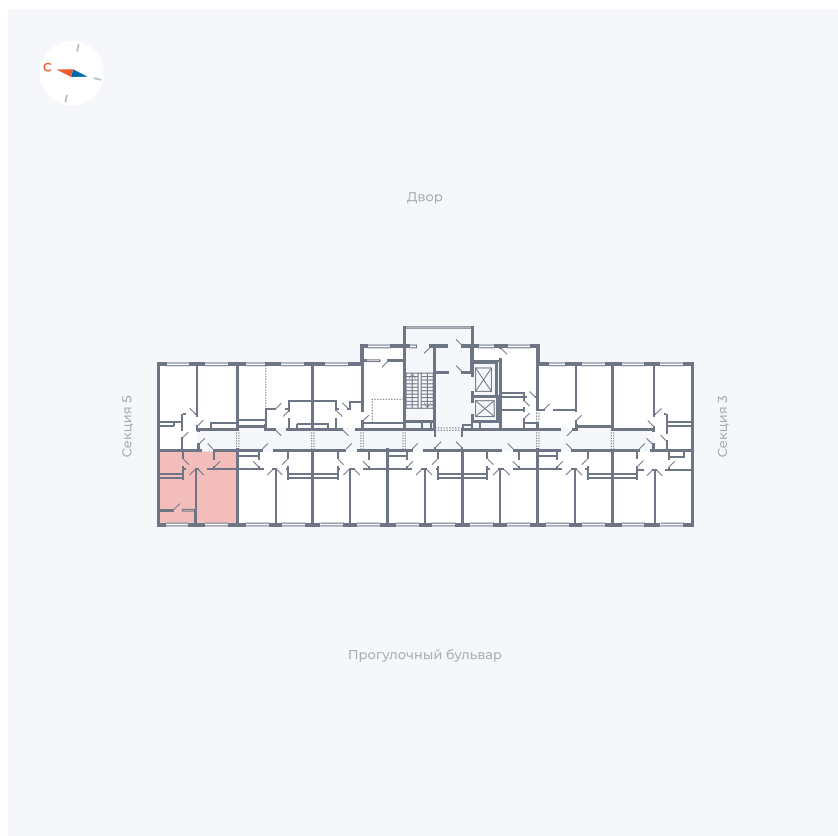

На этаже

Дата генерации: 23.02.2025