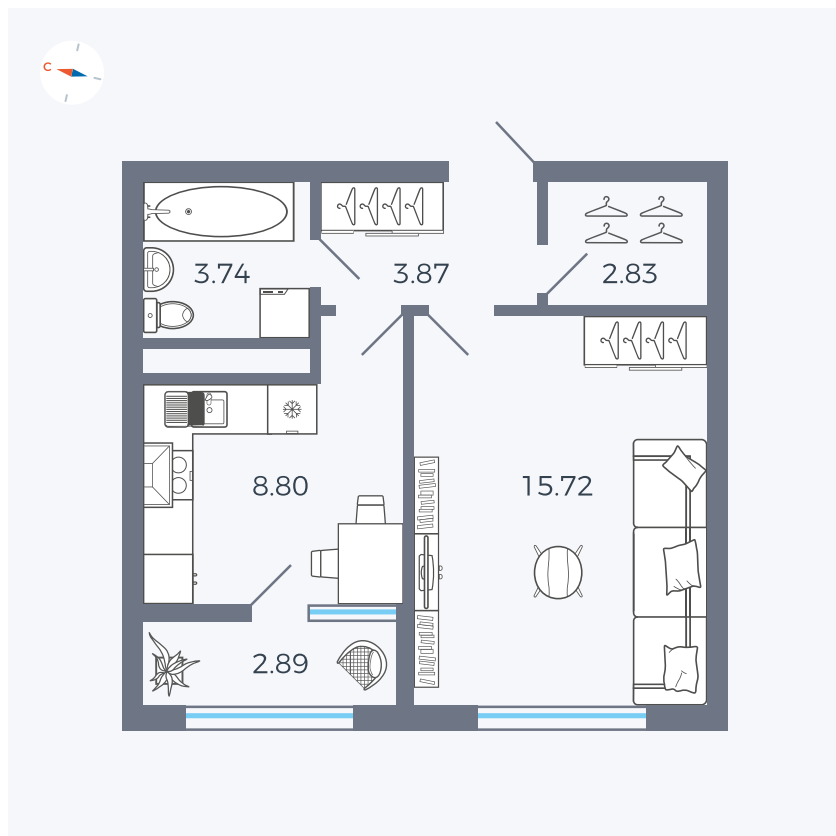

Планировка Тип 133

Квартира 105

Квартал 1.2 / Дом 2 / Секция 4 / Этаж 2

Комнат	1
Площадь	37.85 м ²
Срок сдачи	I кв. 2027
Вид из окна	Бульвар

Отделка

Цена:

0 ₪

Вы можете забронировать эту квартиру, или получить консультацию позвонив по номеру