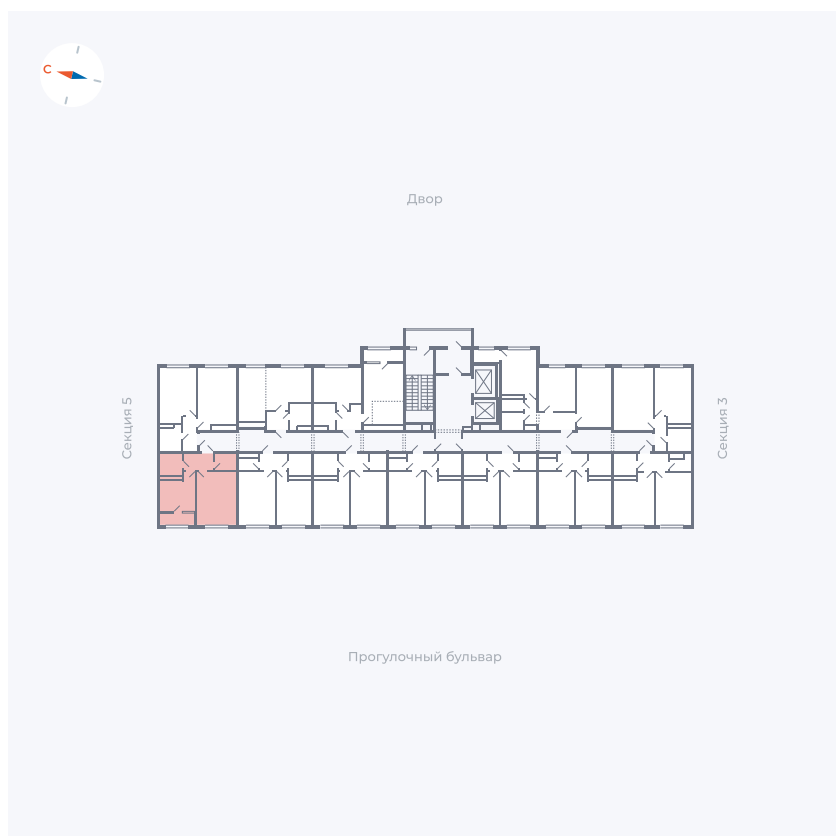

На этаже

Дата генерации: 22.12.2024