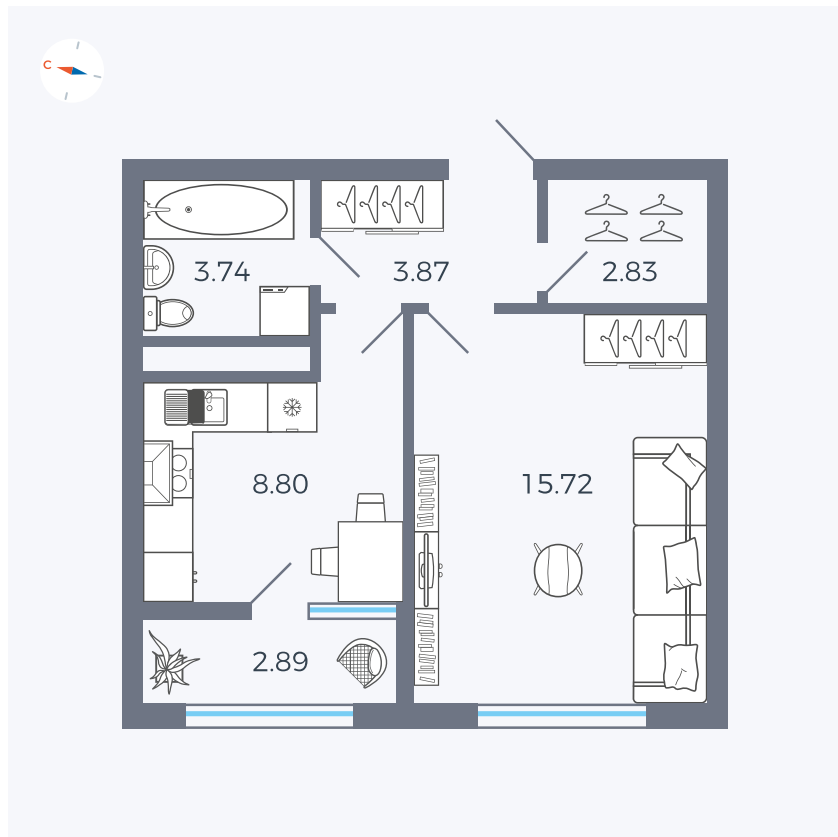

Планировка Тип 133

Квартира 105

Квартал 1.2 / Дом 2 / Секция 4 / Этаж 2

Комнат	1
Площадь	37.85 м ²
Срок сдачи	I кв. 2027
Вид из окна	Бульвар

Отделка

Цена:

0 ₪

Вы можете забронировать эту квартиру, или получить консультацию позвонив по номеру