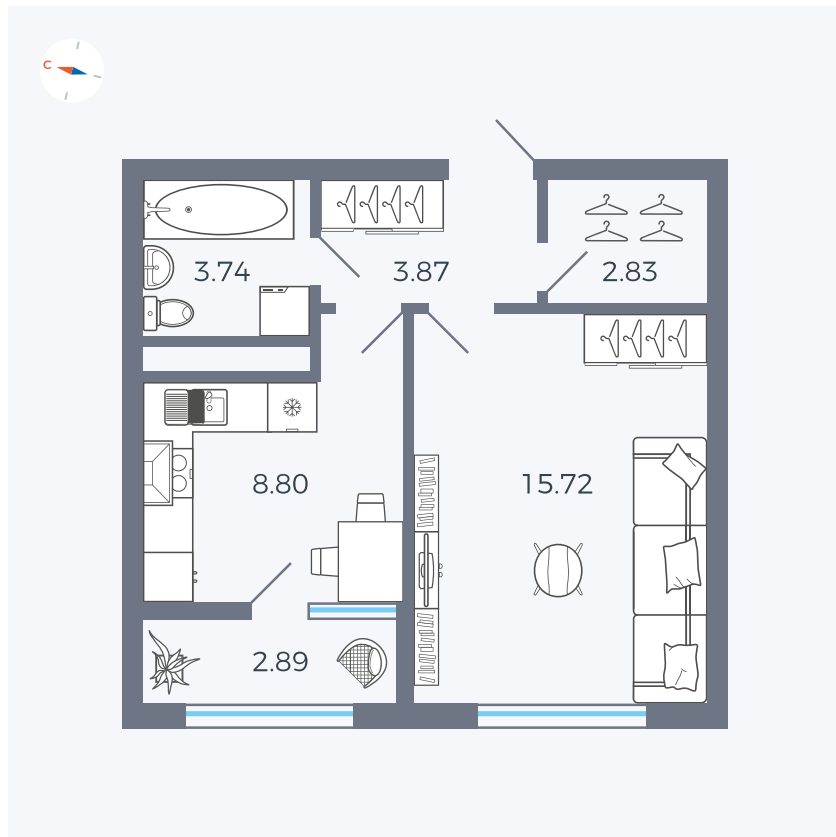

Планировка Тип 133

Квартира 105

Квартал 1.2 / Дом 2 / Секция 4 / Этаж 2

Комнат	1
Площадь	37.85 м ²
Срок сдачи	I кв. 2027
Вид из окна	Бульвар

Отделка

Цена:

0 ₪

Вы можете забронировать эту квартиру, или получить консультацию позвонив по номеру