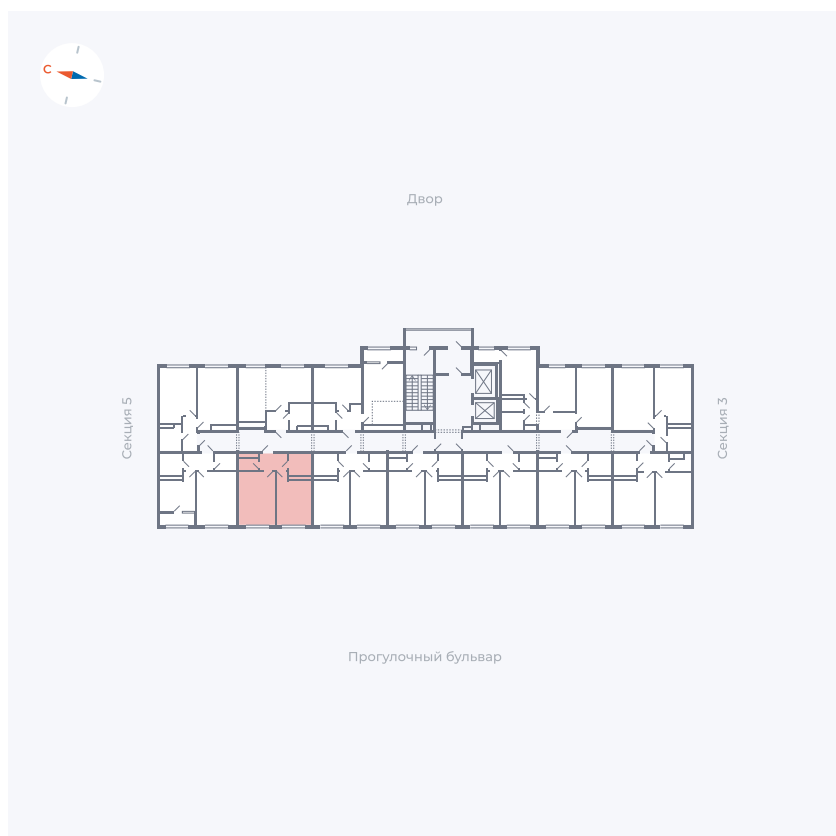

На этаже

Для заметок

Дата генерации: 22.11.2024