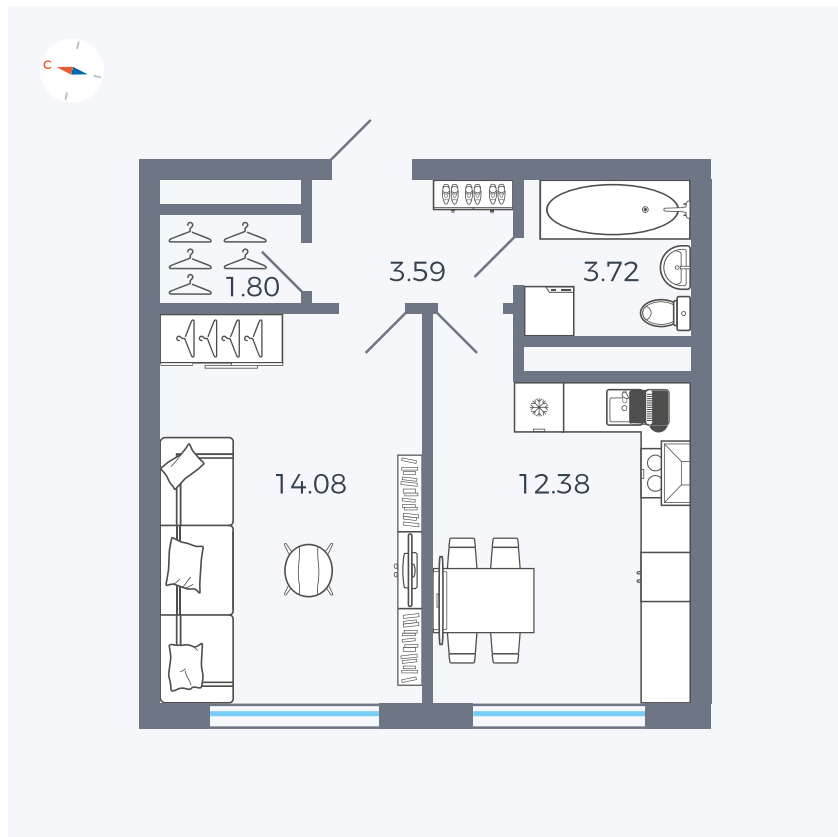

Планировка Тип 142z

Квартира 104

Квартал 1.2 / Дом 2 / Секция 4 / Этаж 2

Комнат	1
Площадь	35.57 м ²
Срок сдачи	I кв. 2027
Вид из окна	Бульвар

Отделка

Цена:

0 ₪

Вы можете забронировать эту квартиру, или получить консультацию позвонив по номеру