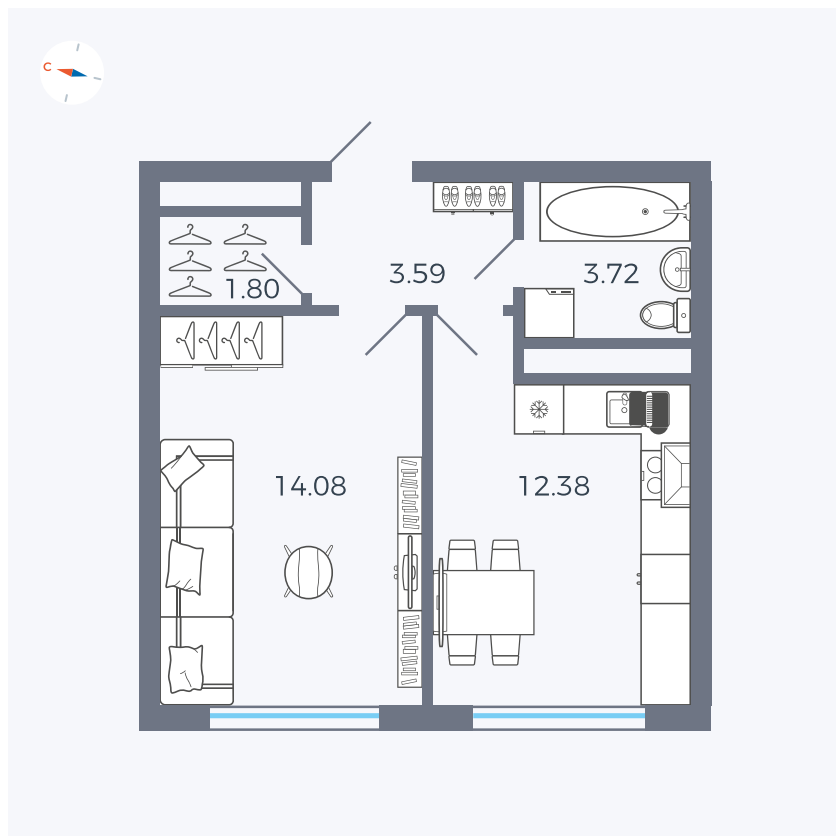

Планировка Тип 142z

# Квартира 104

Квартал 1.2 / Дом 2 / Секция 4 / Этаж 2

Комнат	1
Площадь	35.57 м <sup>2</sup>
Срок сдачи	I кв. 2027
Вид из окна	Бульвар