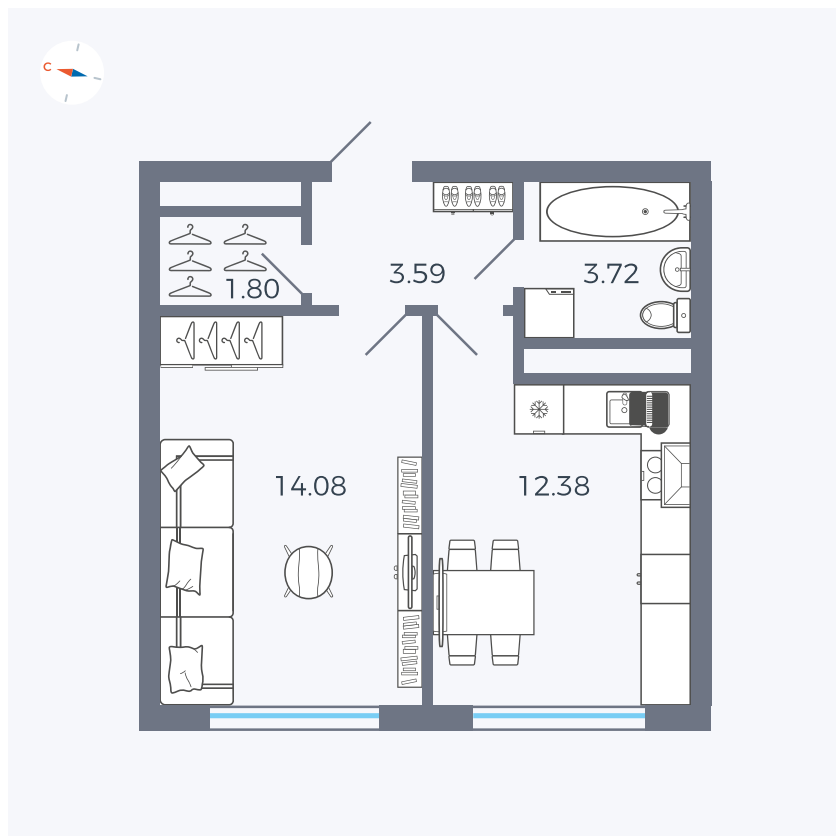

Планировка Тип 142Z

Квартира 104

Квартал 1.2 / Дом 2 / Секция 4 / Этаж 2

Комнат	1
Площадь	35.57 м ²
Срок сдачи	I кв. 2027
Вид из окна	Бульвар

Отделка

Цена:

0 ₪

Вы можете забронировать эту квартиру, или получить консультацию позвонив по номеру