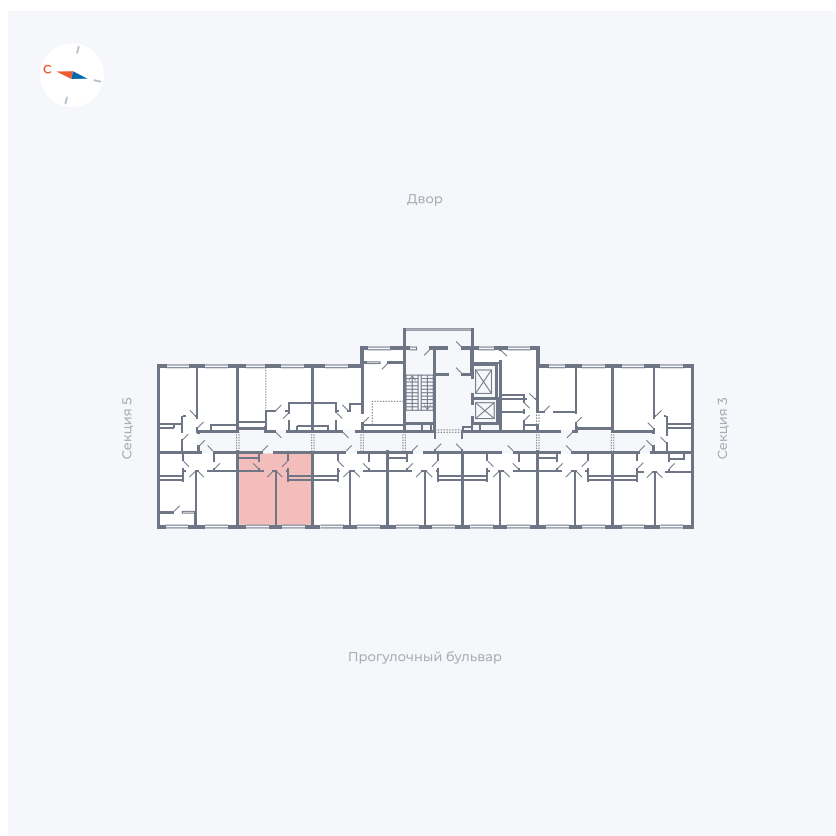

# Квартира 104

Квартал 1.2 / Дом 2 / Секция 4 / Этаж 2

Комнат	1
Площадь	35.57 м <sup>2</sup>
Срок сдачи	I кв. 2027
Вид из окна	Бульвар

## На этаже