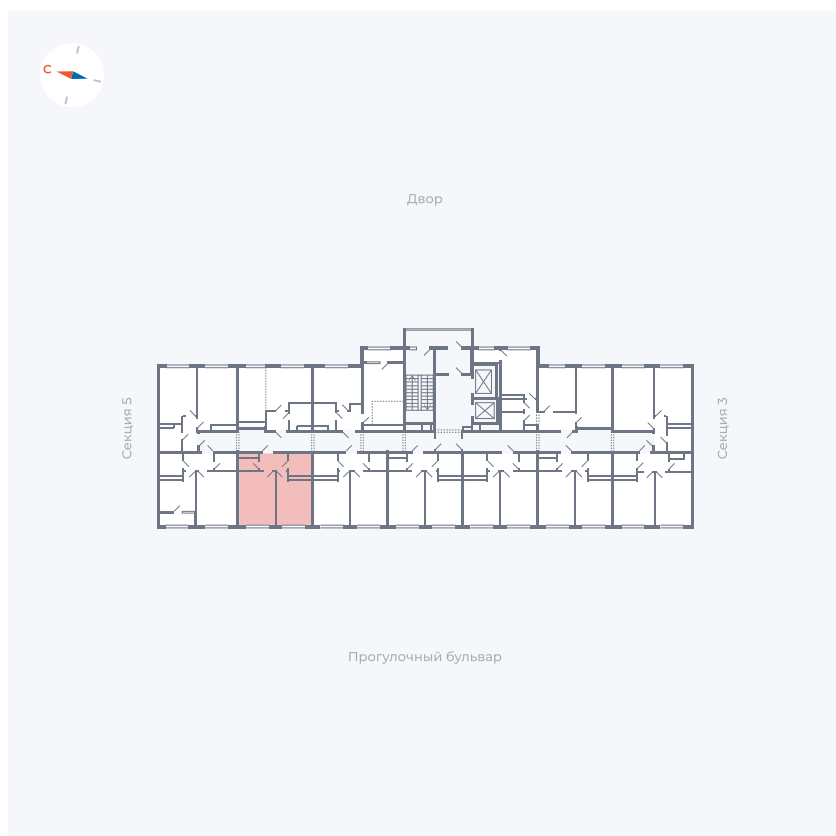

На этаже

Дата генерации: 16.10.2024