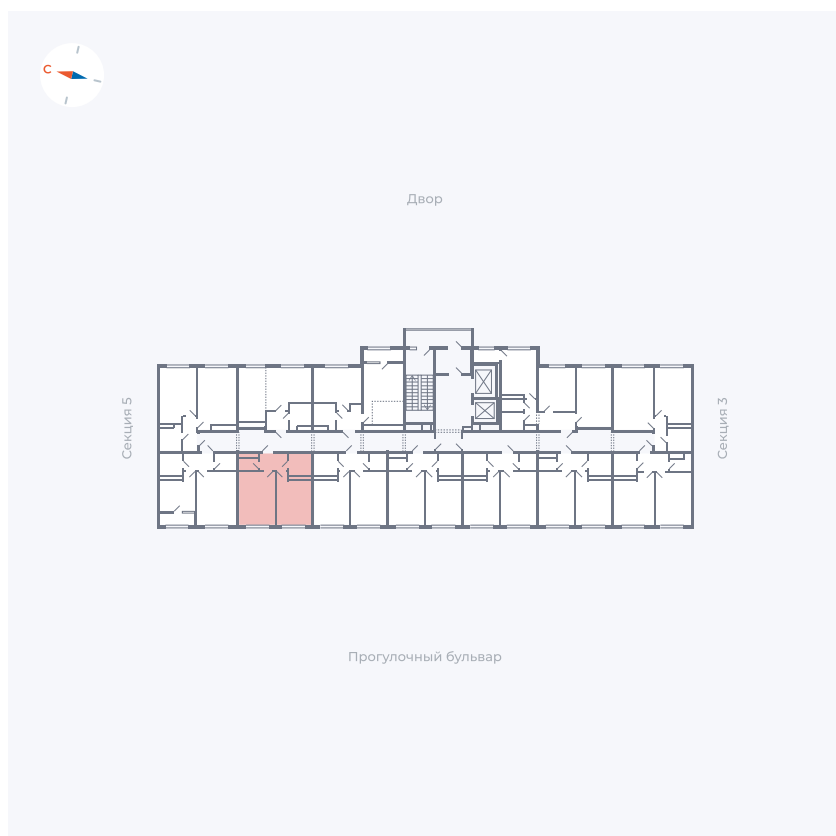

На этаже

Для заметок

Дата генерации: 16.10.2024