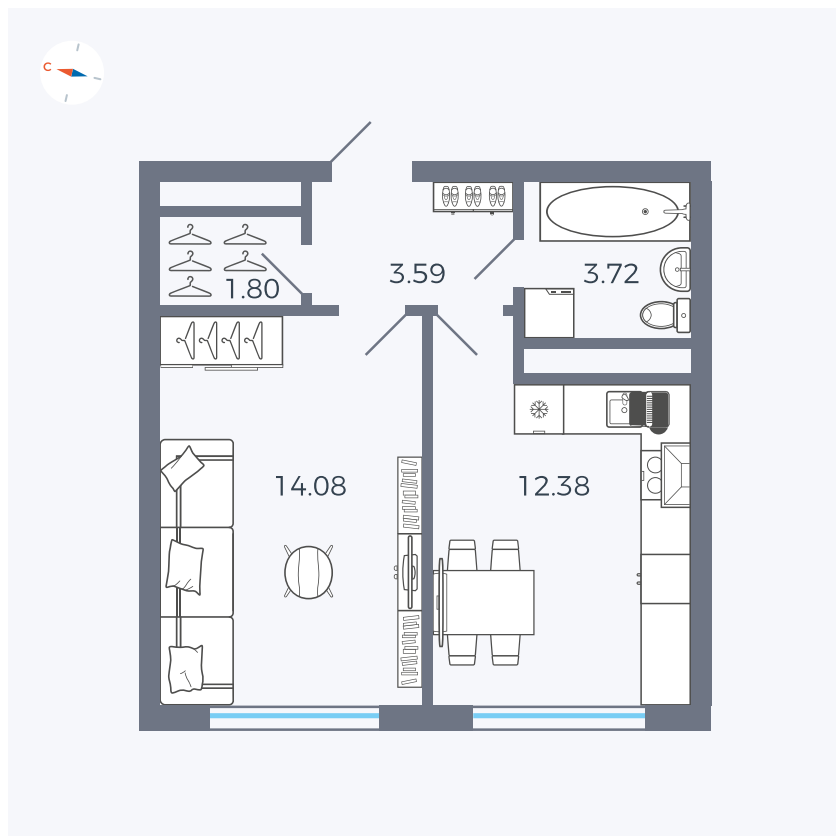

Планировка Тип 142z

Квартира 104

Квартал 1.2 / Дом 2 / Секция 4 / Этаж 2

Комнат	1
Площадь	35.57 м ²
Срок сдачи	I кв. 2027
Вид из окна	Бульвар

Отделка

Цена:

0 ₪

Вы можете забронировать эту квартиру, или получить консультацию позвонив по номеру