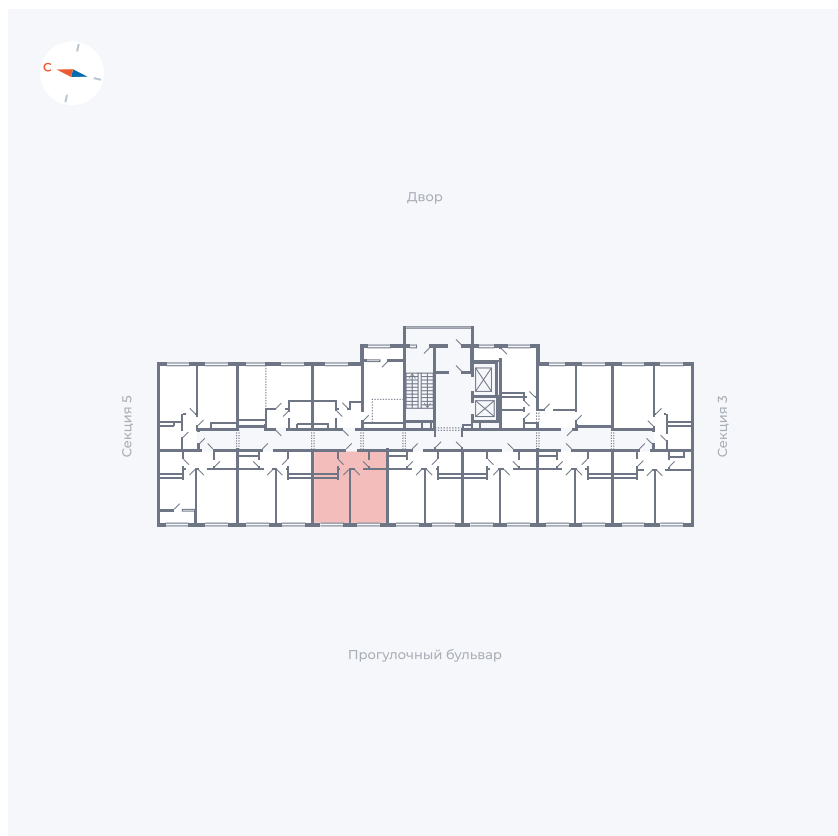

# Квартира 103

Квартал 1.2 / Дом 2 / Секция 4 / Этаж 2

Комнат	1
Площадь	36.3 м <sup>2</sup>
Срок сдачи	I кв. 2027
Вид из окна	Бульвар

## На этаже