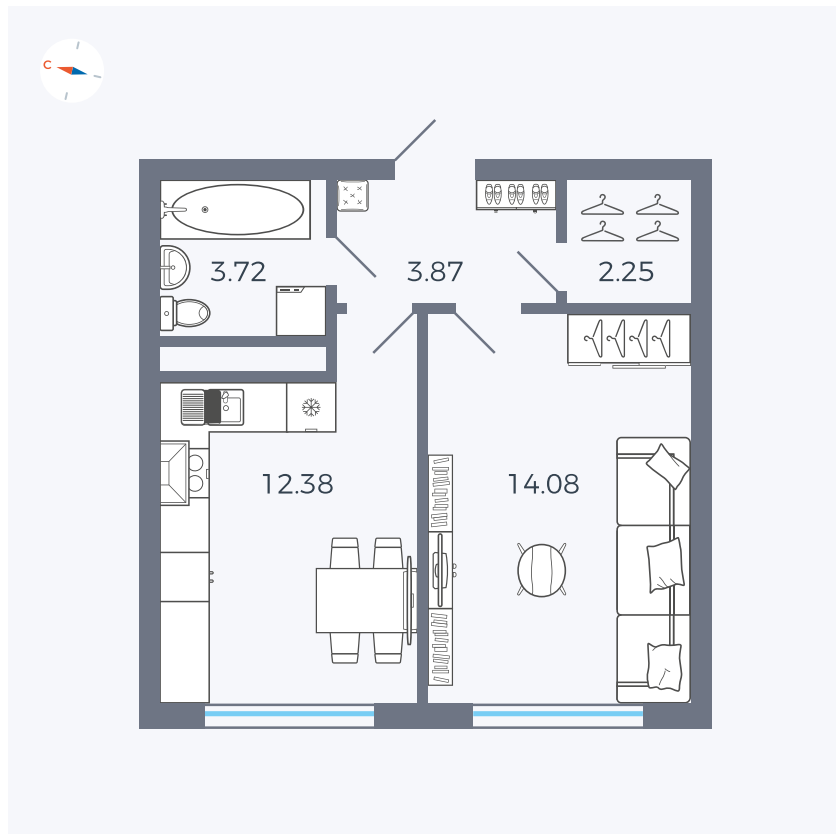

Планировка Тип 142

# Квартира 103

Квартал 1.2 / Дом 2 / Секция 4 / Этаж 2

Комнат	1
Площадь	36.3 м <sup>2</sup>
Срок сдачи	I кв. 2027
Вид из окна	Бульвар