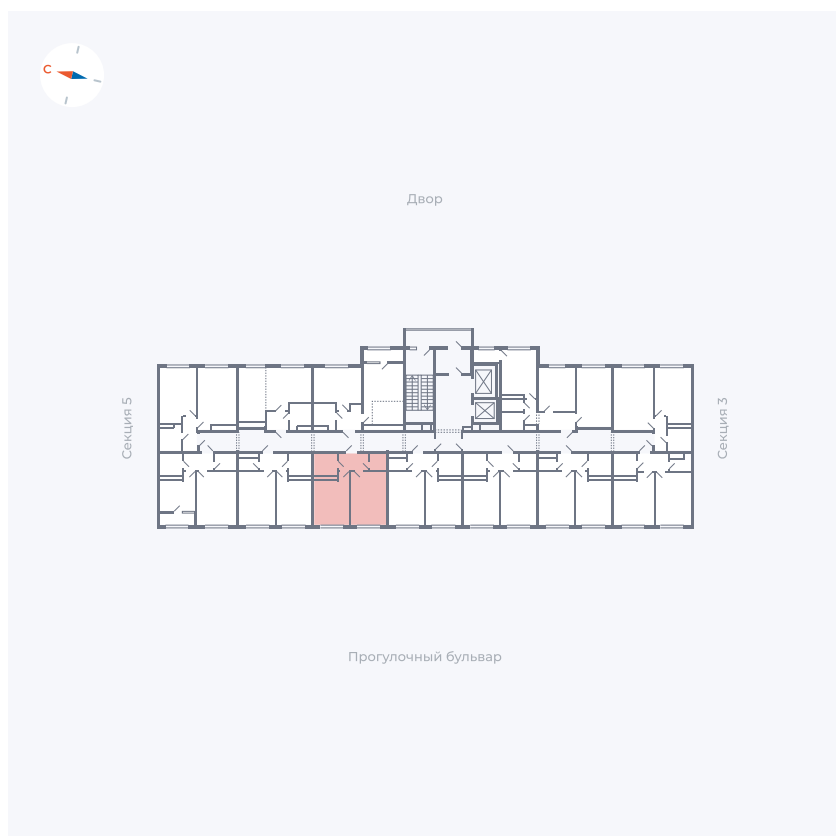

На этаже

Для заметок

Дата генерации: 16.10.2024