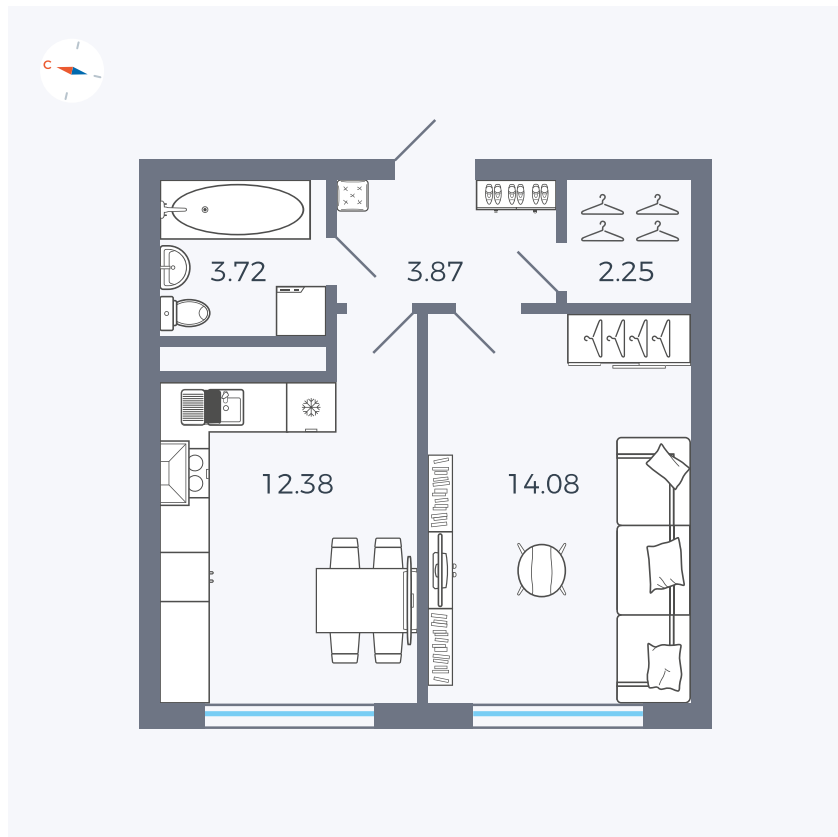

Планировка Тип 142

Квартира 103

Квартал 1.2 / Дом 2 / Секция 4 / Этаж 2

Комнат	1
Площадь	36.3 м ²
Срок сдачи	I кв. 2027
Вид из окна	Бульвар

Отделка

Цена:

0 ₪

Вы можете забронировать эту квартиру, или получить консультацию позвонив по номеру