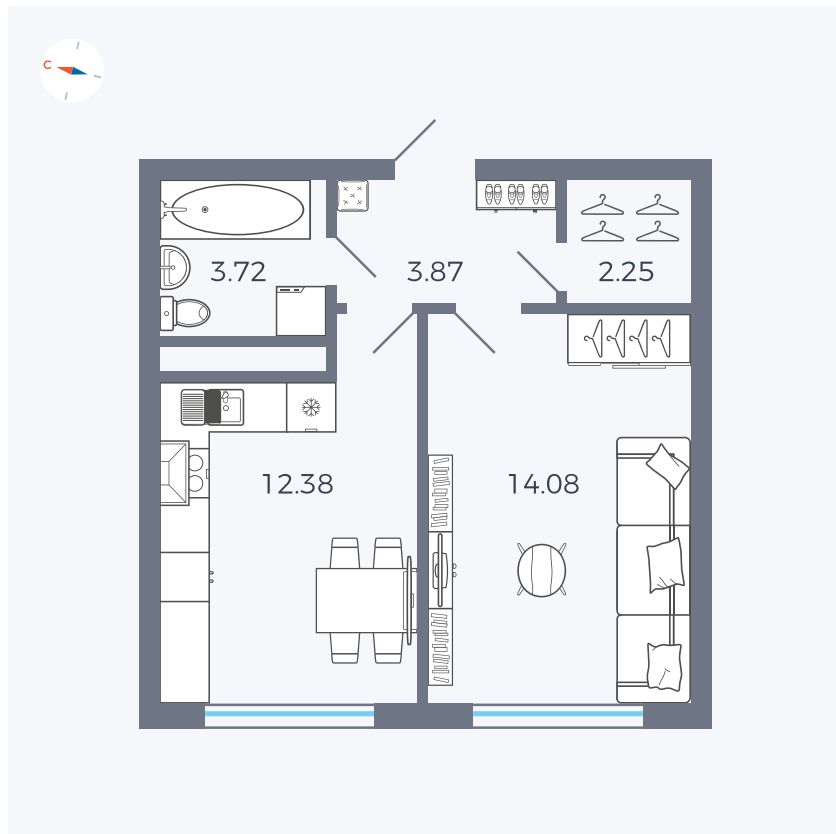

Планировка Тип 142

Квартира 103

Квартал 1.2 / Дом 2 / Секция 4 / Этаж 2

Комнат	1
Площадь	36.3 м ²
Срок сдачи	I кв. 2027
Вид из окна	Бульвар

Отделка

Цена:

0 ₪

Вы можете забронировать эту квартиру, или получить консультацию позвонив по номеру