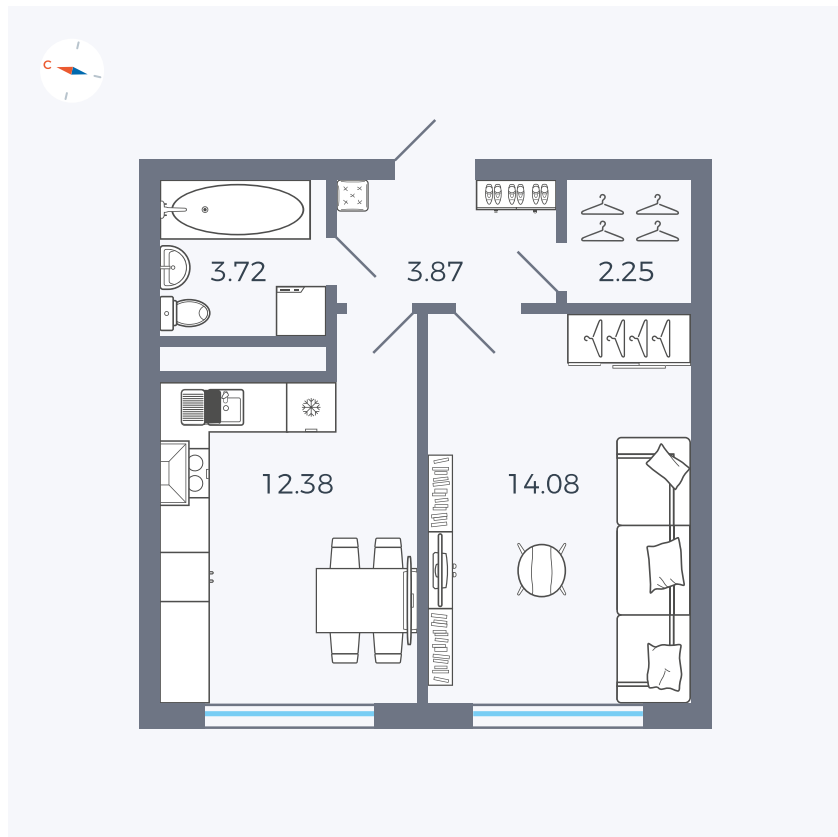

Планировка Тип 142

# Квартира 103

Квартал 1.2 / Дом 2 / Секция 4 / Этаж 2

Комнат	1
Площадь	36.3 м <sup>2</sup>
Срок сдачи	I кв. 2027
Вид из окна	Бульвар