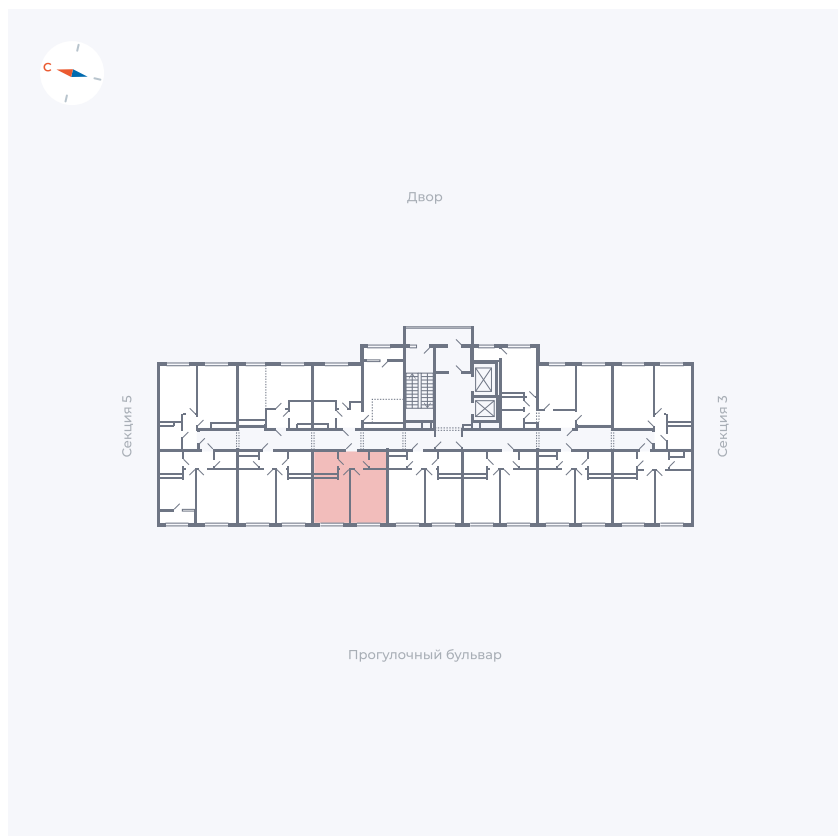

На этаже

Для заметок

Дата генерации: 22.11.2024