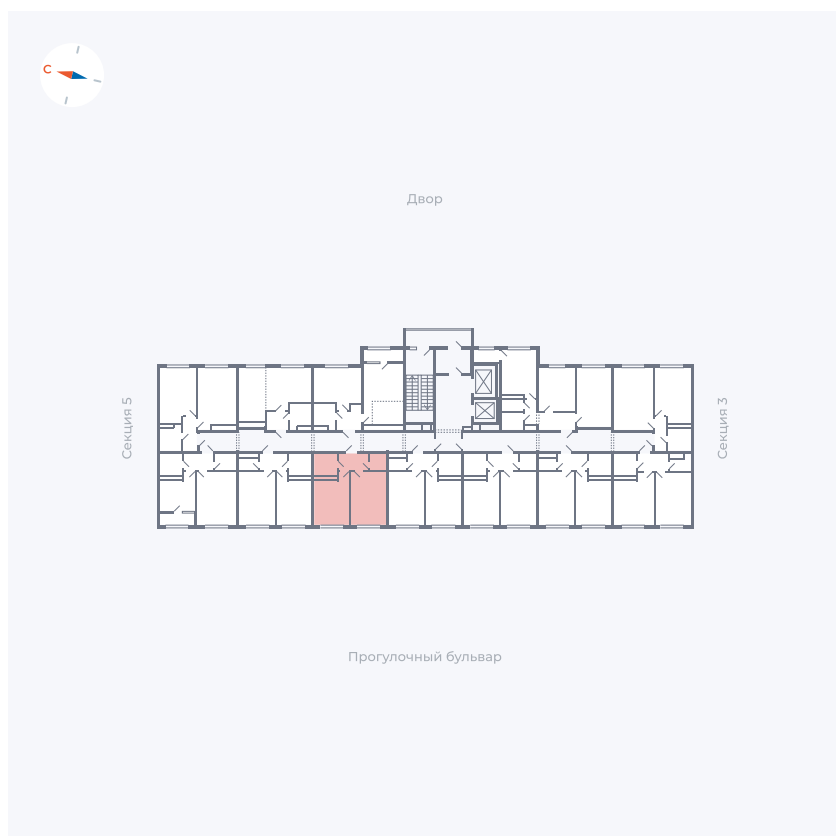

# Квартира 103

Квартал 1.2 / Дом 2 / Секция 4 / Этаж 2

Комнат	1
Площадь	36.3 м <sup>2</sup>
Срок сдачи	I кв. 2027
Вид из окна	Бульвар

## На этаже