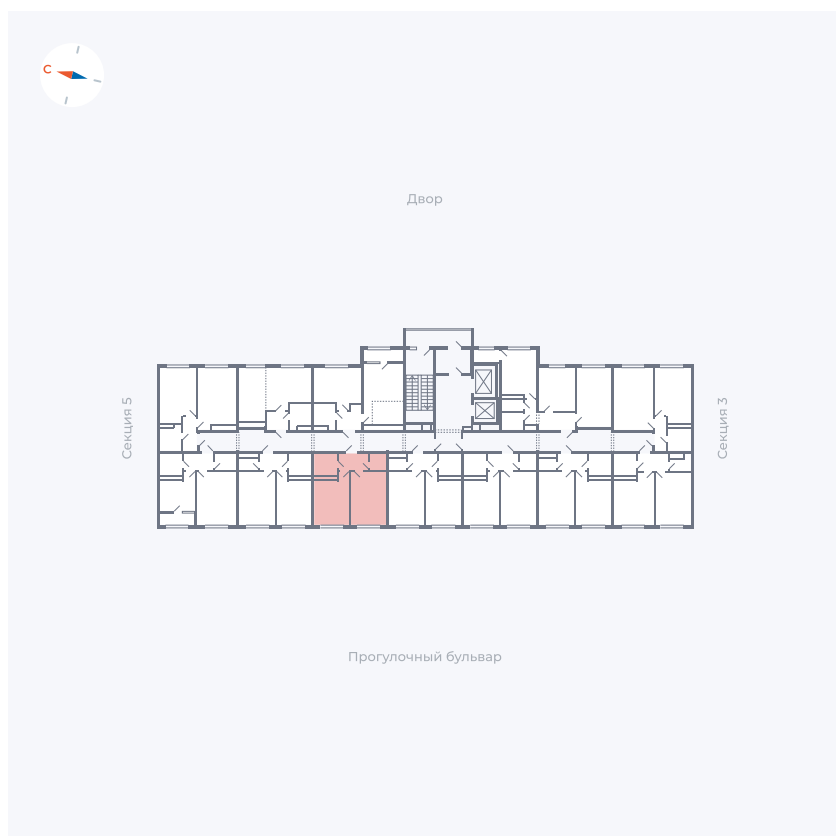

# Квартира 103

Квартал 1.2 / Дом 2 / Секция 4 / Этаж 2

|             |                     |
|-------------|---------------------|
| Комнат      | 1                   |
| Площадь     | 36.3 м <sup>2</sup> |
| Срок сдачи  | I кв. 2027          |
| Вид из окна | Бульвар             |

## На этаже