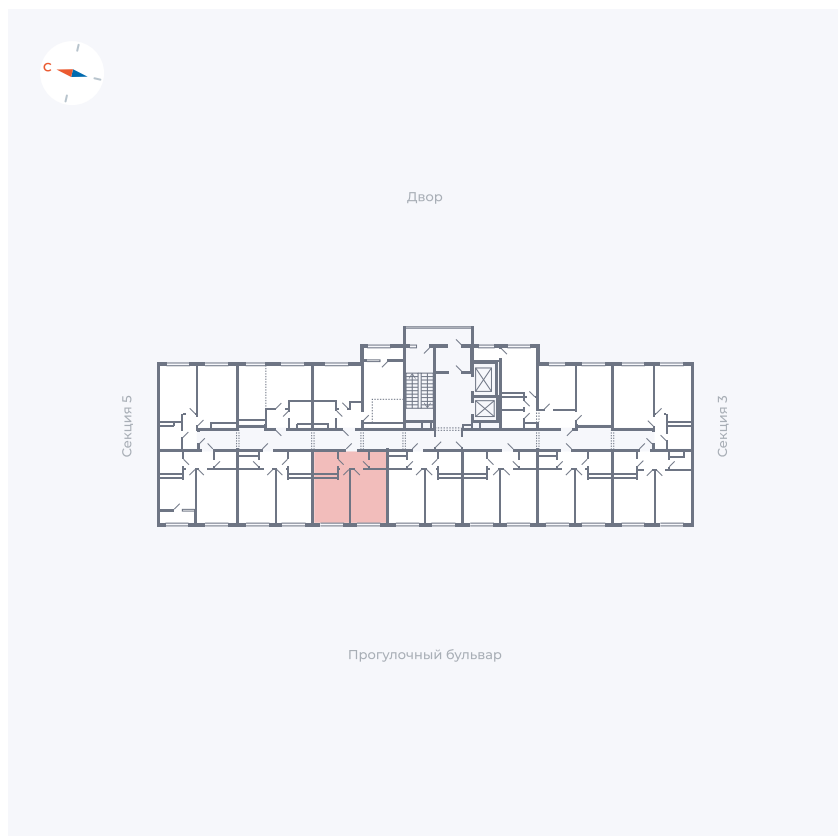

На этаже

Дата генерации: 10.06.2026