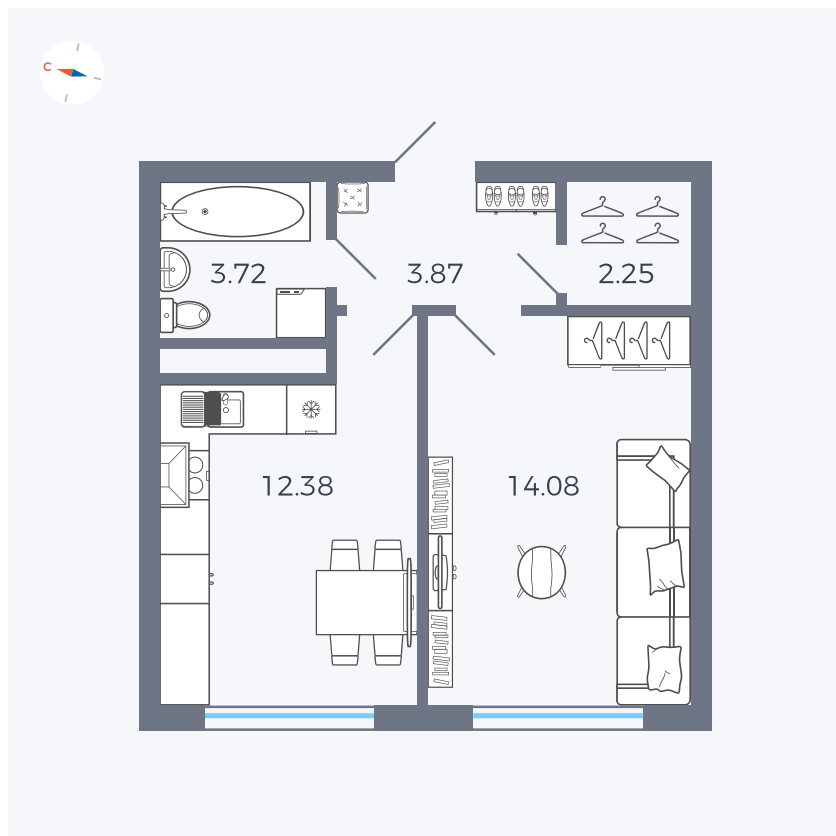

Планировка Тип 142

# Квартира 103

Квартал 1.2 / Дом 2 / Секция 4 / Этаж 2

|             |                     |
|-------------|---------------------|
| Комнат      | 1                   |
| Площадь     | 36.3 м <sup>2</sup> |
| Срок сдачи  | I кв. 2027          |
| Вид из окна | Бульвар             |